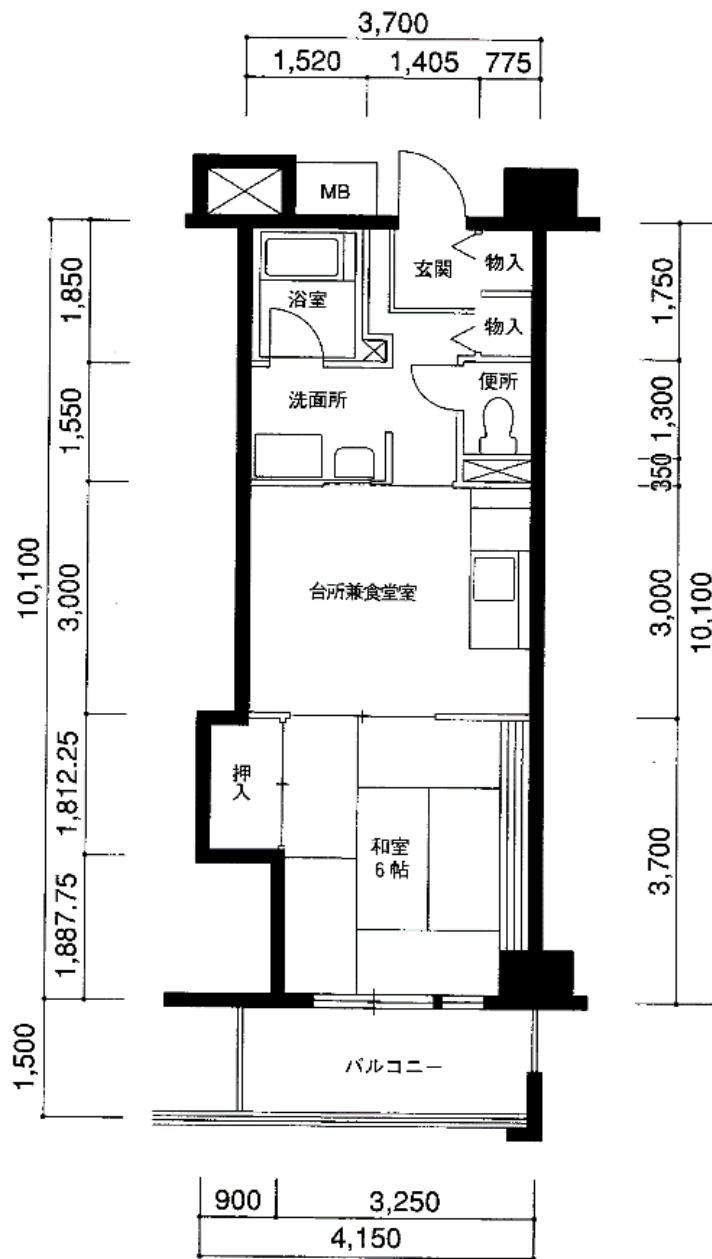

住宅	シーサイドハイツ金平
間取り	1DK

住戸面積	住戸専用	37.42 m <sup>2</sup>
	バルコニー	5.55 m <sup>2</sup>
	合計	42.97 m <sup>2</sup>
居室面積	和室	6.0 帖
	DK	6.7 帖
備考	反転タイプあり	