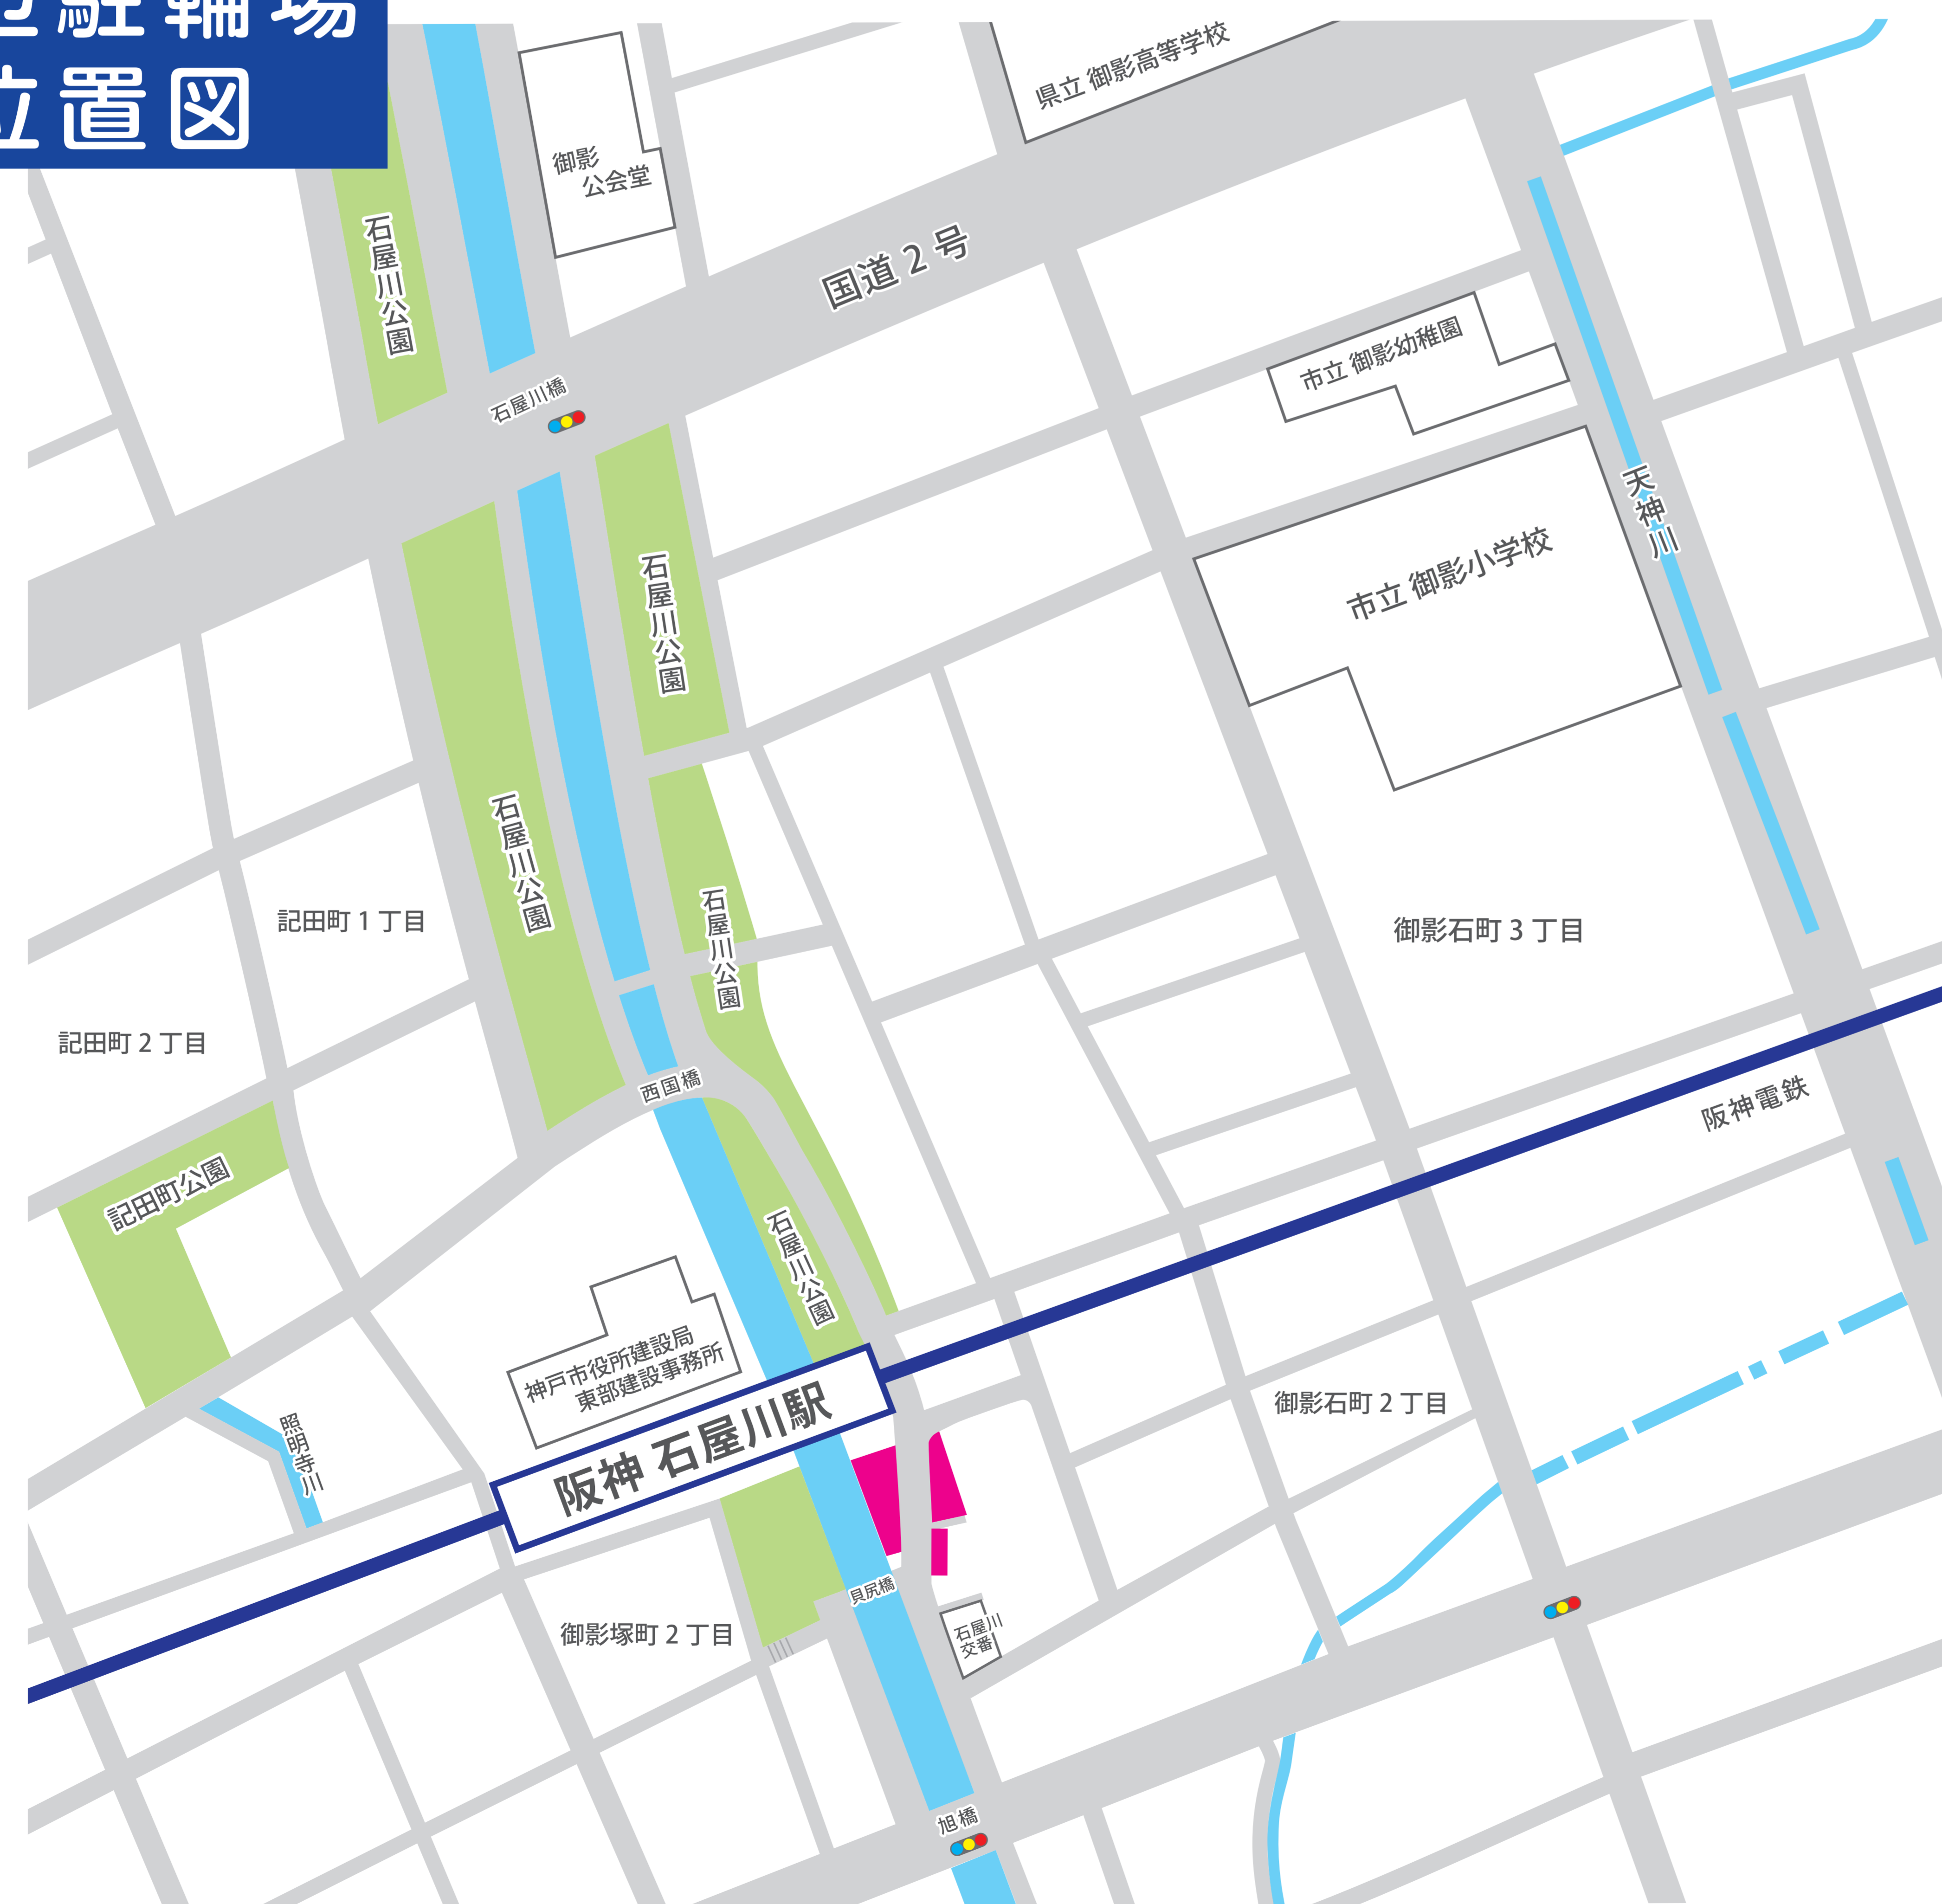

神戸市立 自転車駐車場 石屋川駅前(無料)

周辺駐輪場 位置図

無料駐輪場