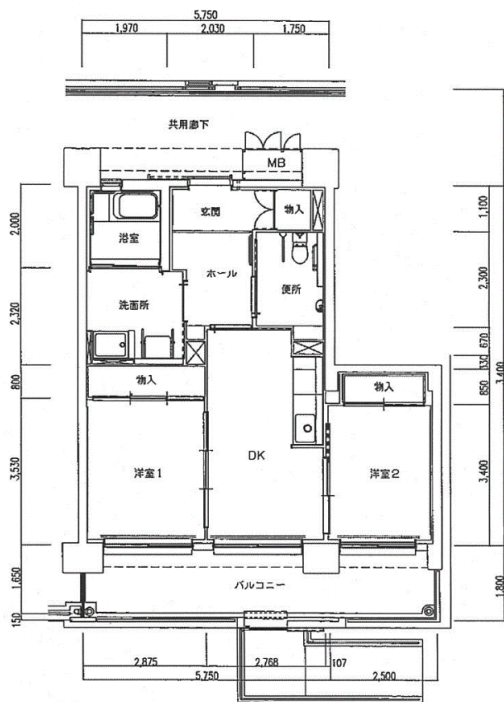

住宅	西高丸
間取り	【車椅子常用者世帯向】2DK

住戸面積	住戸専用	60.36 m ²
	バルコニー	14.85 m ²
	合計	75.21 m ²
居室面積	洋室1	5.9 帖
	洋室2	5 帖
	DK	8.4 帖
備考	反転タイプあり	