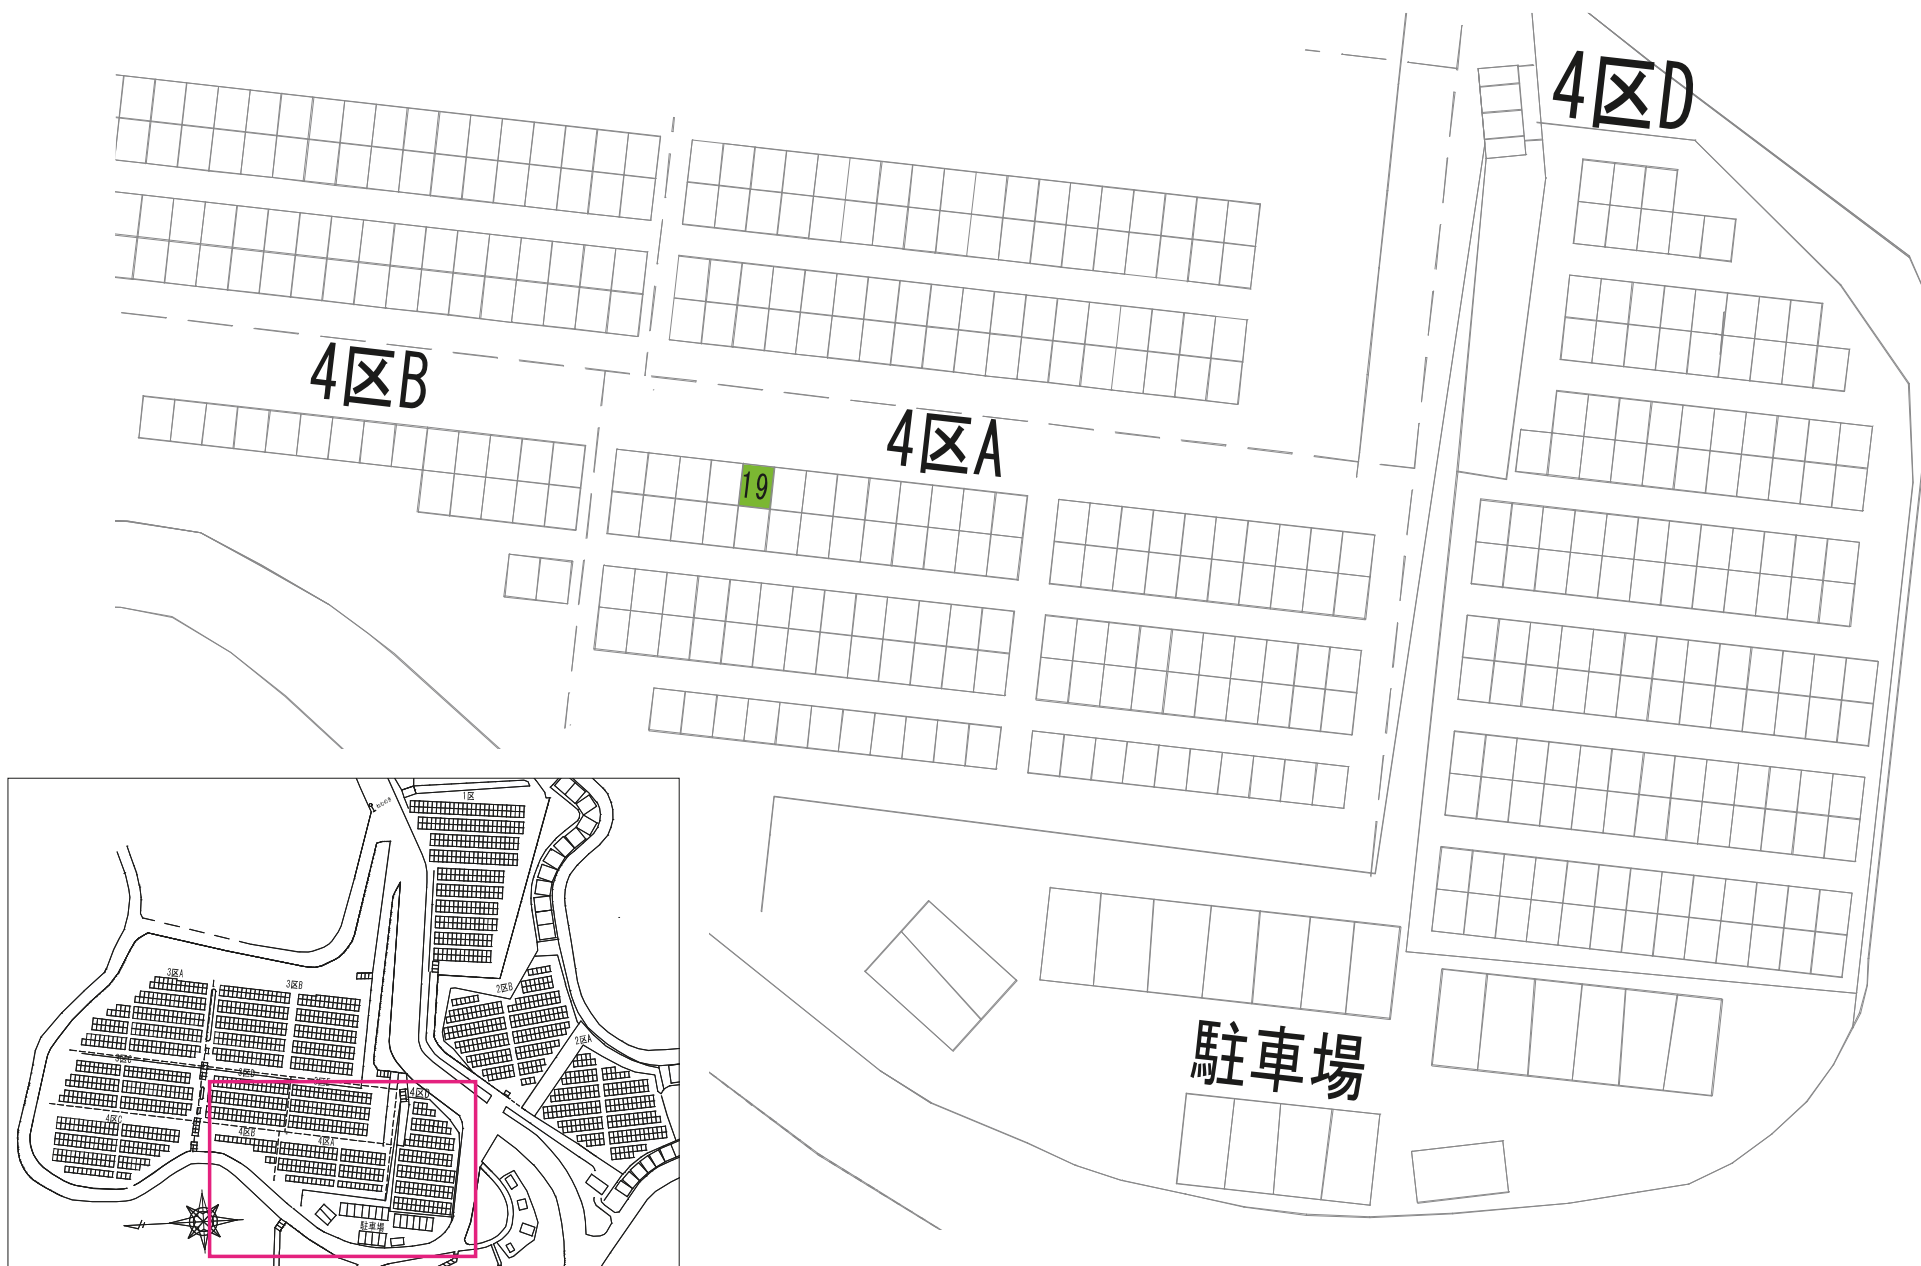

あかしや地区 11区

1区

さくら

7-2

72

85

5区

6区

173-1

9区B

124																				
-----	--	--	--	--	--	--	--	--	--	--	--	--	--	--	--	--	--	--	--	--

--	--	--	--	--	--	--	--	--	--	--	--	--	--	--	--	--	--	--	--	--

60																				
----	--	--	--	--	--	--	--	--	--	--	--	--	--	--	--	--	--	--	--	--

駐車場

2区B

駐車場

ぢんちょうげ

19

13区

駐車場

駐車場

666

まさき

駐車場

WC

さざんか

バス停

3区B

2区B