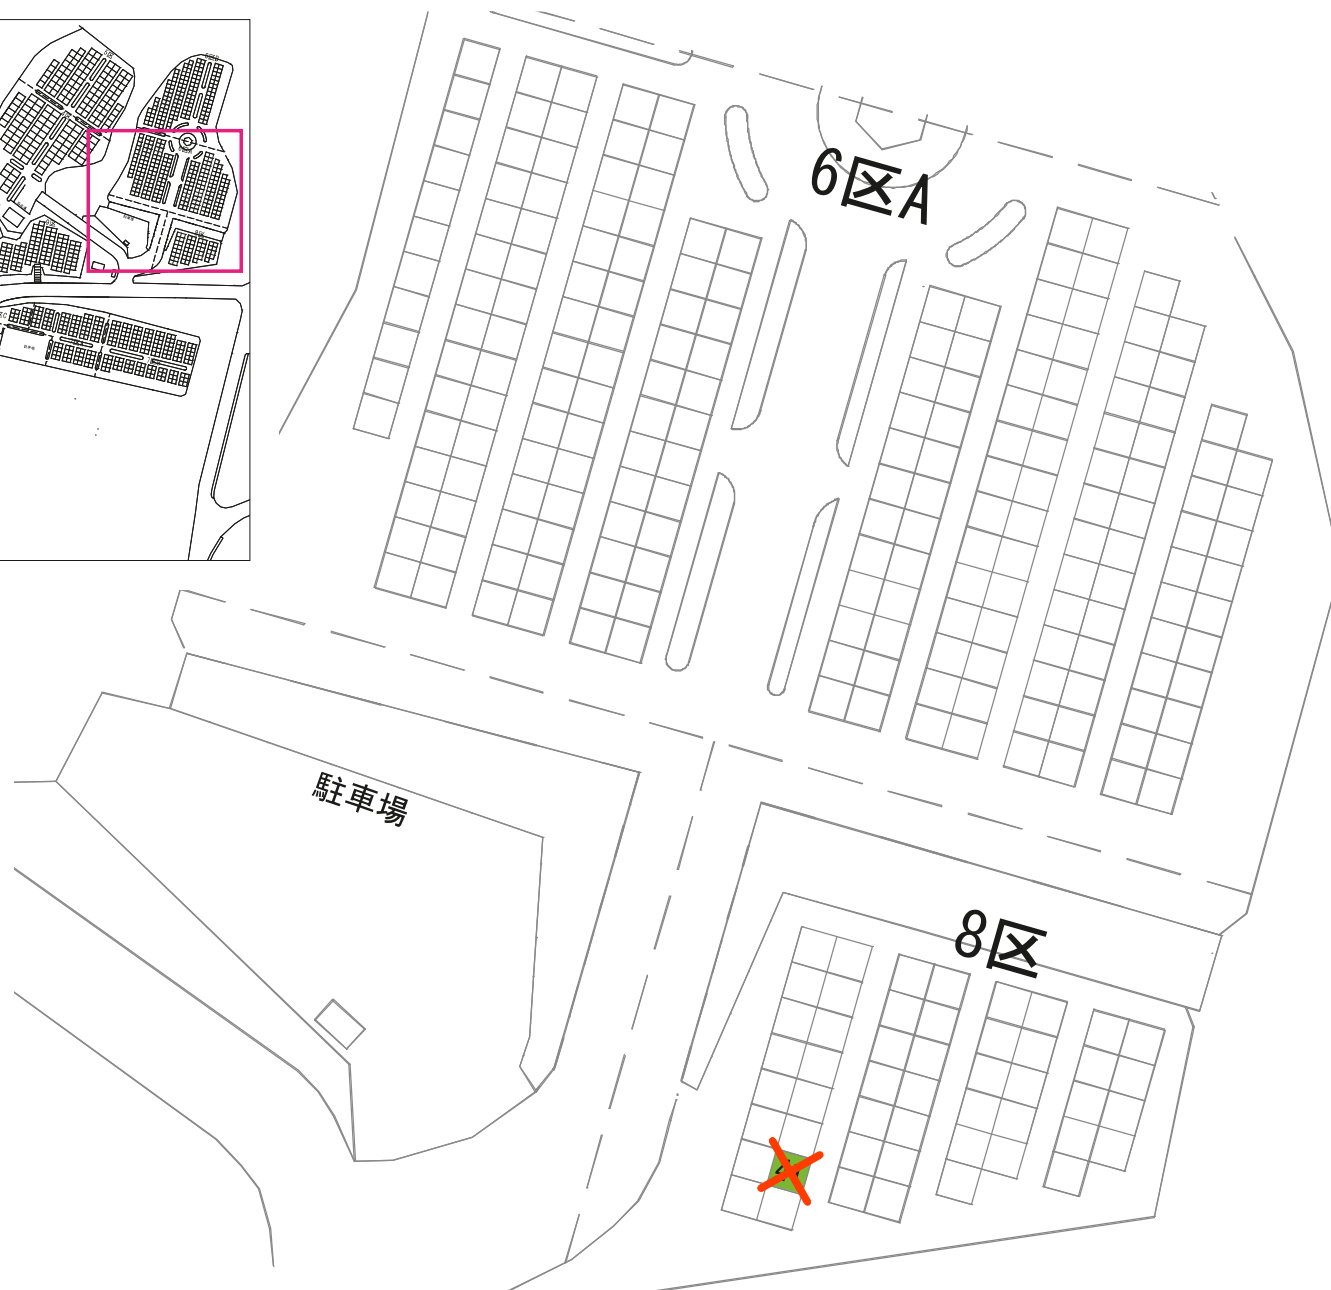

666

まさき

駐車場

WC

さざんか

バス停

3区B

2区B