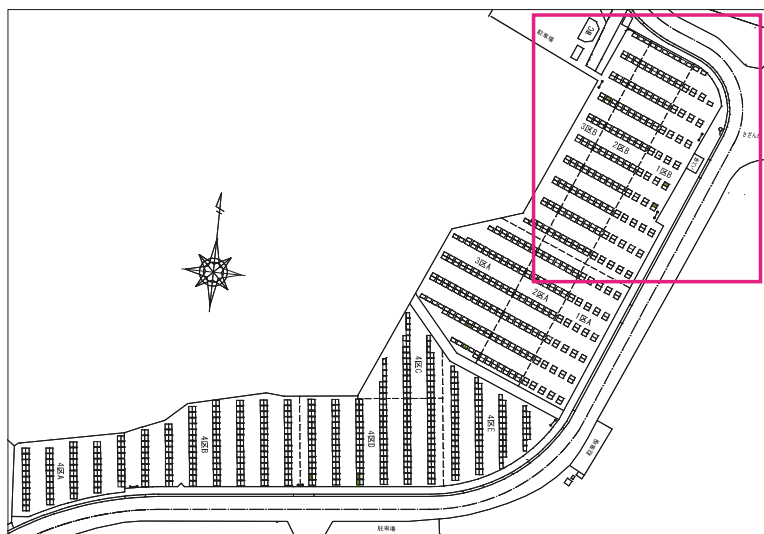

666

まさき

駐車場

WC

さざんか

バス停

3区B

2区B