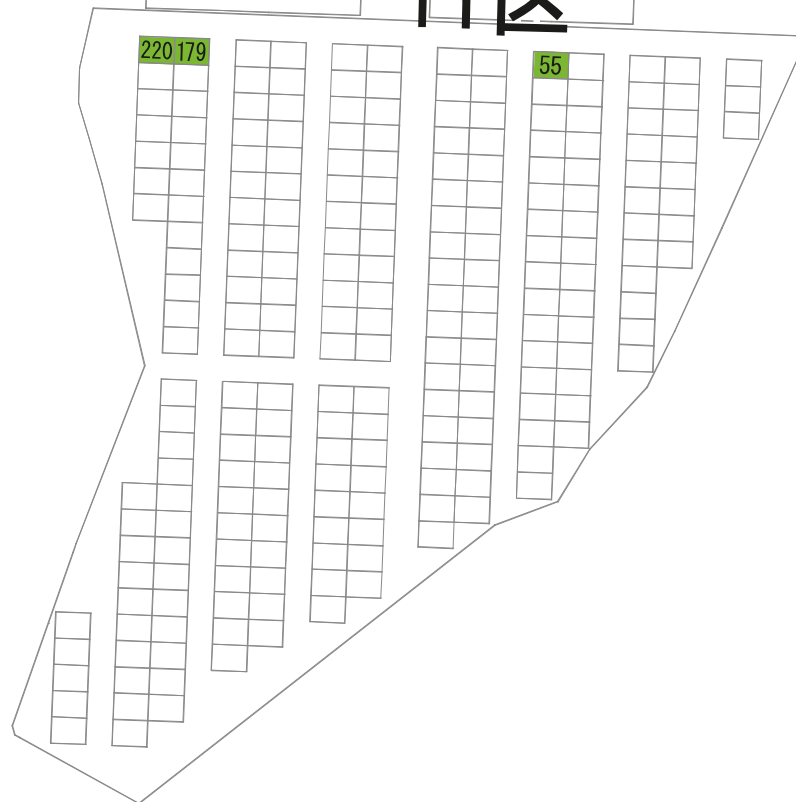

あかしや地区 11区

1区

さくら

7-2

72

85

5区

6区

173-1

9区B

124																				
-----	--	--	--	--	--	--	--	--	--	--	--	--	--	--	--	--	--	--	--	--

--	--	--	--	--	--	--	--	--	--	--	--	--	--	--	--	--	--	--	--	--

60																				
----	--	--	--	--	--	--	--	--	--	--	--	--	--	--	--	--	--	--	--	--

駐車場

2区B

駐車場

ぢんちょうげ

19

13区

駐車場

駐車場

1区B

119

110