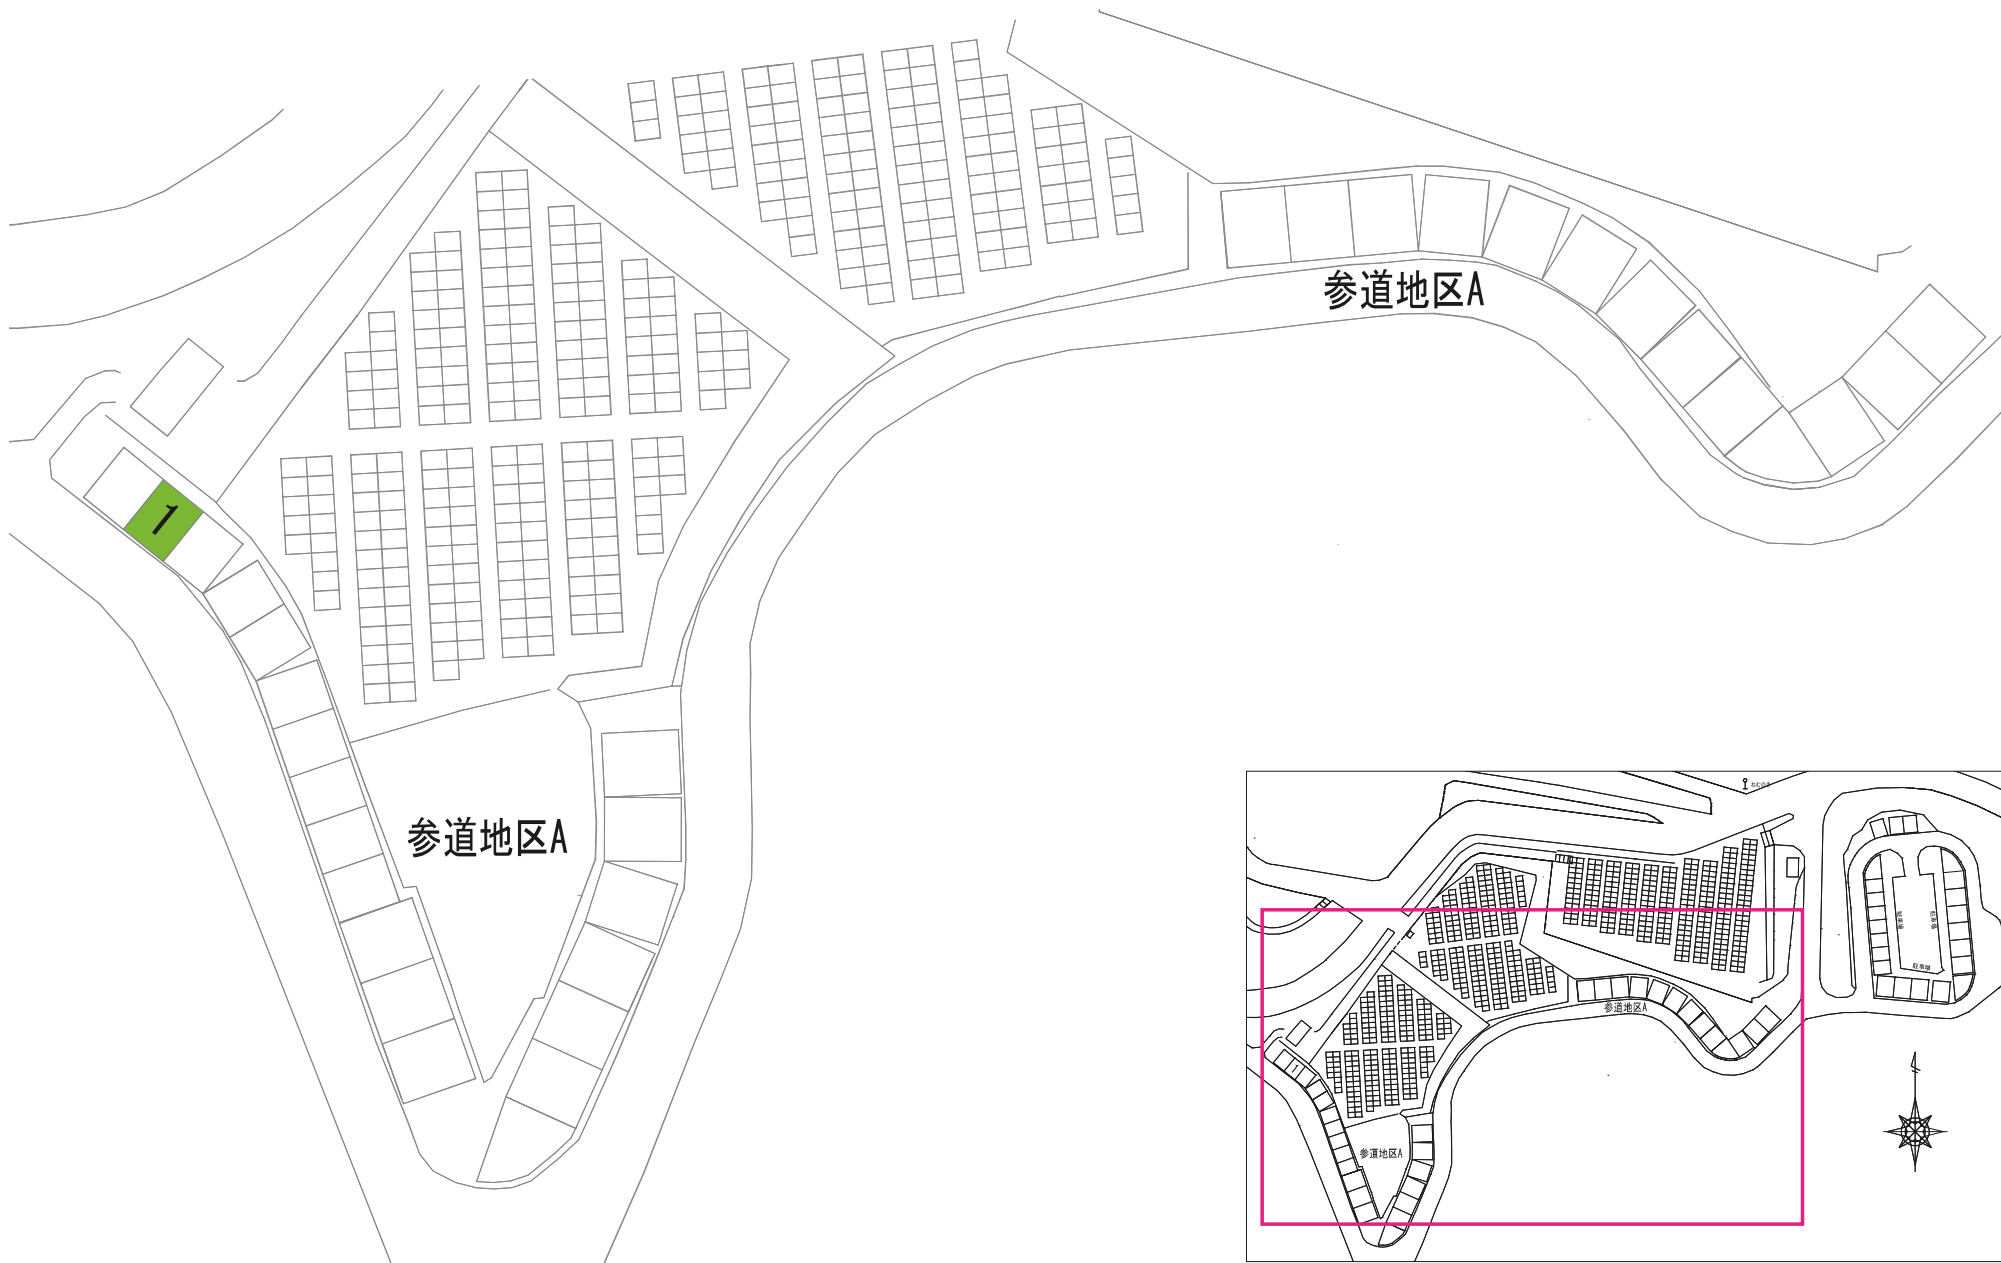

666

まさき

駐車場

WC

さざんか

バス停

3区B

2区B