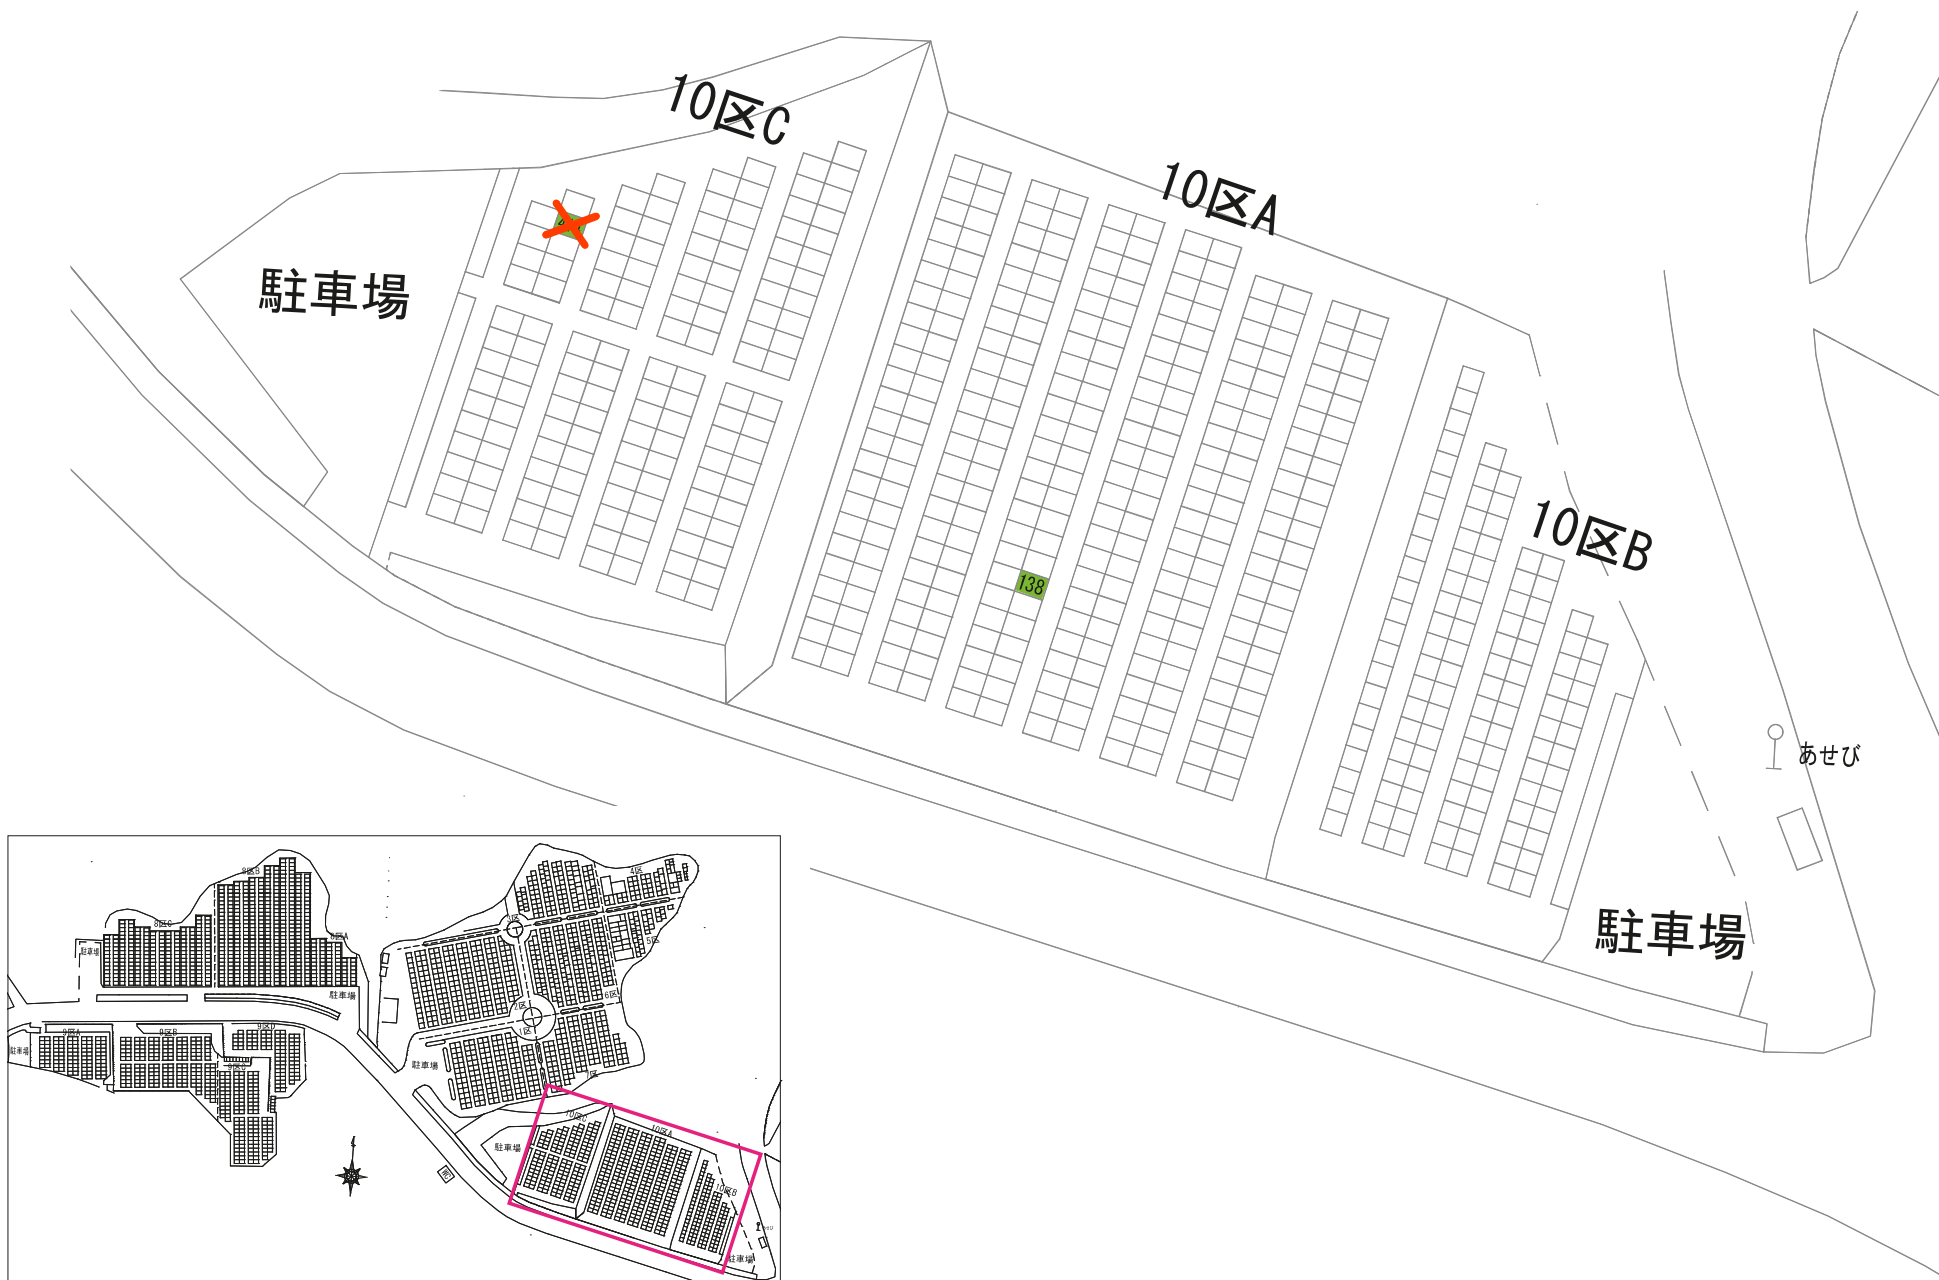

あかしや地区 11区

1区

さくら

7-2

72

85

5区

6区

173-1

9区B

124																				
-----	--	--	--	--	--	--	--	--	--	--	--	--	--	--	--	--	--	--	--	--

--	--	--	--	--	--	--	--	--	--	--	--	--	--	--	--	--	--	--	--	--

60																				
----	--	--	--	--	--	--	--	--	--	--	--	--	--	--	--	--	--	--	--	--

駐車場

2区B

駐車場

ぢんちょうげ

19

13区

駐車場

駐車場

666

まさき

駐車場

WC

さざんか

バス停

3区B

2区B