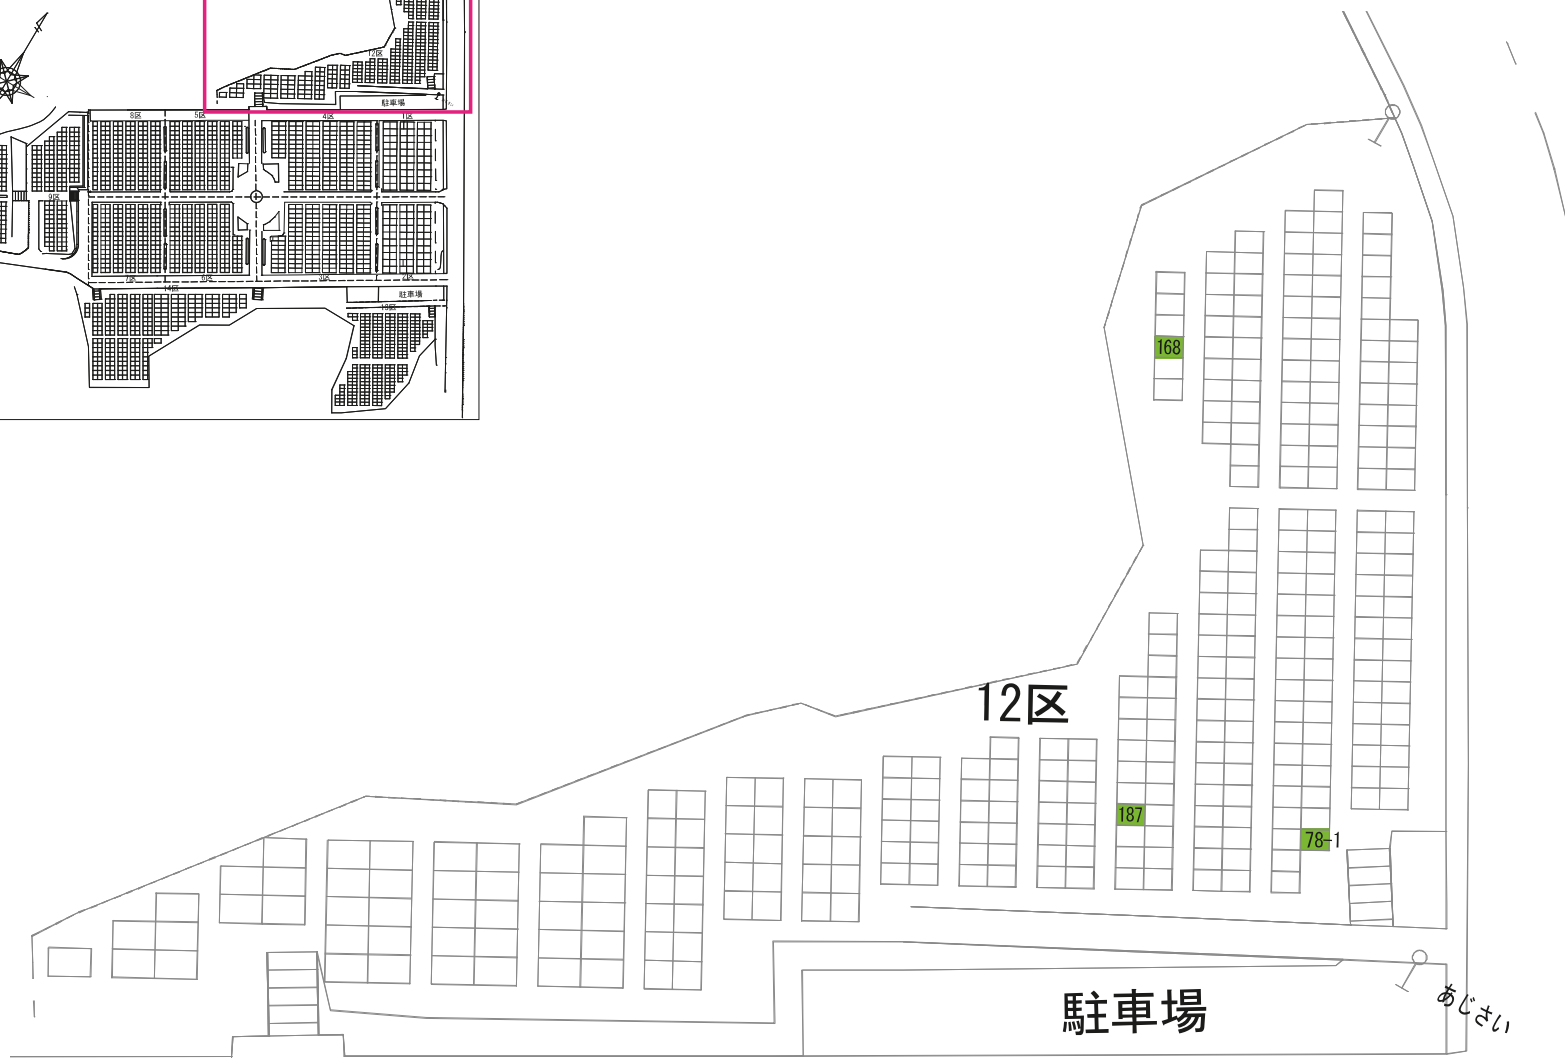

あかしや地区 11区

1区

さくら

7-2

72

85

5区

6区

173-1

9区B

124																				
-----	--	--	--	--	--	--	--	--	--	--	--	--	--	--	--	--	--	--	--	--

--	--	--	--	--	--	--	--	--	--	--	--	--	--	--	--	--	--	--	--	--

60																				
----	--	--	--	--	--	--	--	--	--	--	--	--	--	--	--	--	--	--	--	--

666

まさき

駐車場

WC

さざんか

バス停

3区B

2区B