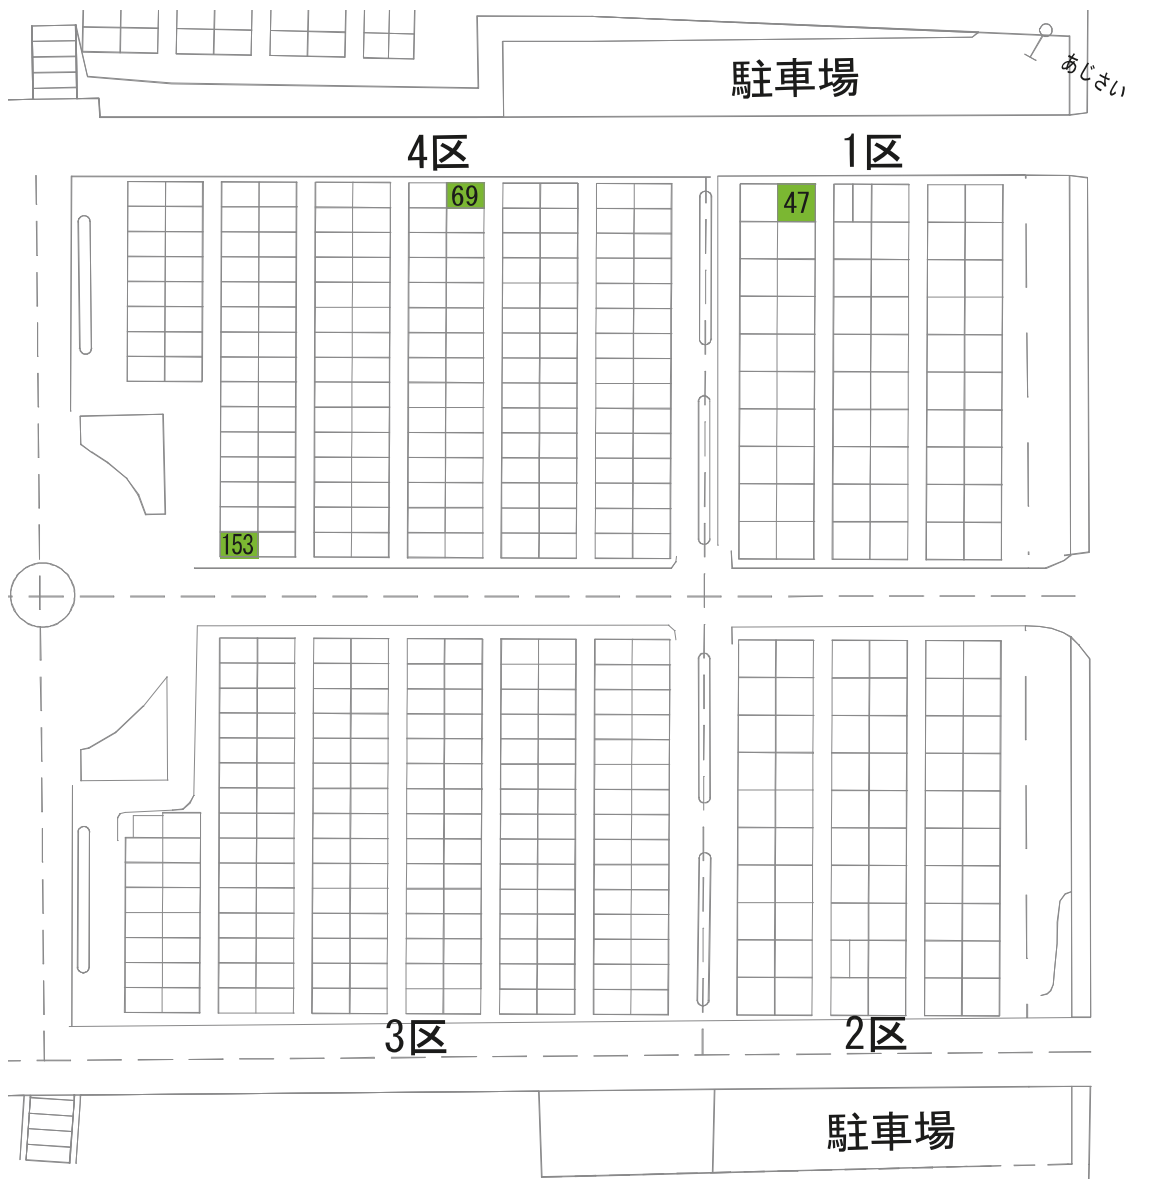

あかしや地区 11区

1区

さくら

7-2

72

85

5区

6区

173-1

9区B

124																				
-----	--	--	--	--	--	--	--	--	--	--	--	--	--	--	--	--	--	--	--	--

--	--	--	--	--	--	--	--	--	--	--	--	--	--	--	--	--	--	--	--	--

60																				
----	--	--	--	--	--	--	--	--	--	--	--	--	--	--	--	--	--	--	--	--

駐車場

2区B

駐車場

ぢんちょうげ

19

13区

駐車場

駐車場

666

まさき

駐車場

WC

さざんか

バス停

3区B

2区B