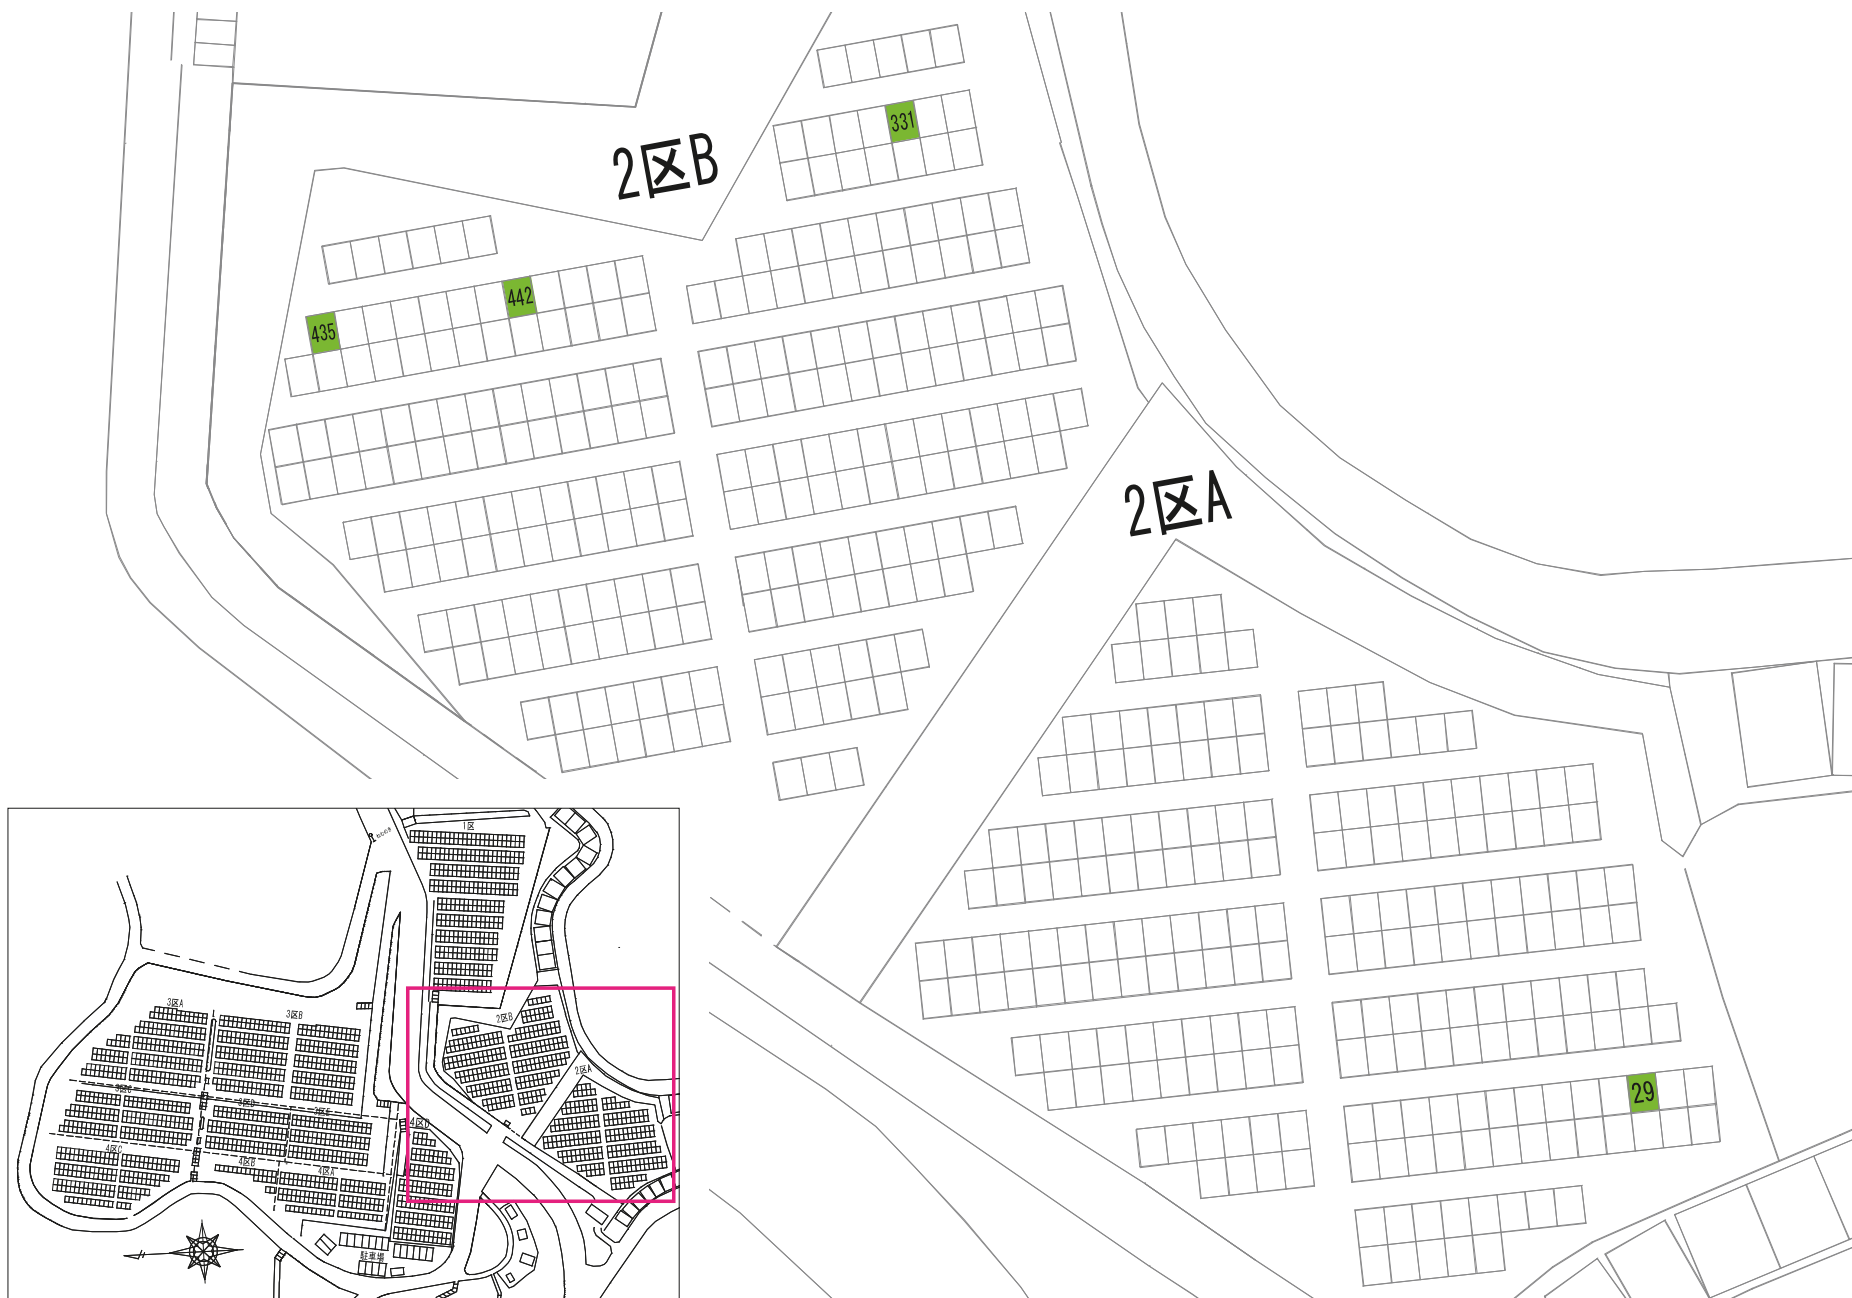

あかしや地区 11区

1区

さくら

7-2

72

85

5区

6区

173-1

9区B

124																				
-----	--	--	--	--	--	--	--	--	--	--	--	--	--	--	--	--	--	--	--	--

--	--	--	--	--	--	--	--	--	--	--	--	--	--	--	--	--	--	--	--	--

60																				
----	--	--	--	--	--	--	--	--	--	--	--	--	--	--	--	--	--	--	--	--

駐車場

2区B

駐車場

ぢんちょうげ

19

13区

駐車場

駐車場

666

まさき

駐車場

WC

さざんか

バス停

3区B

2区B