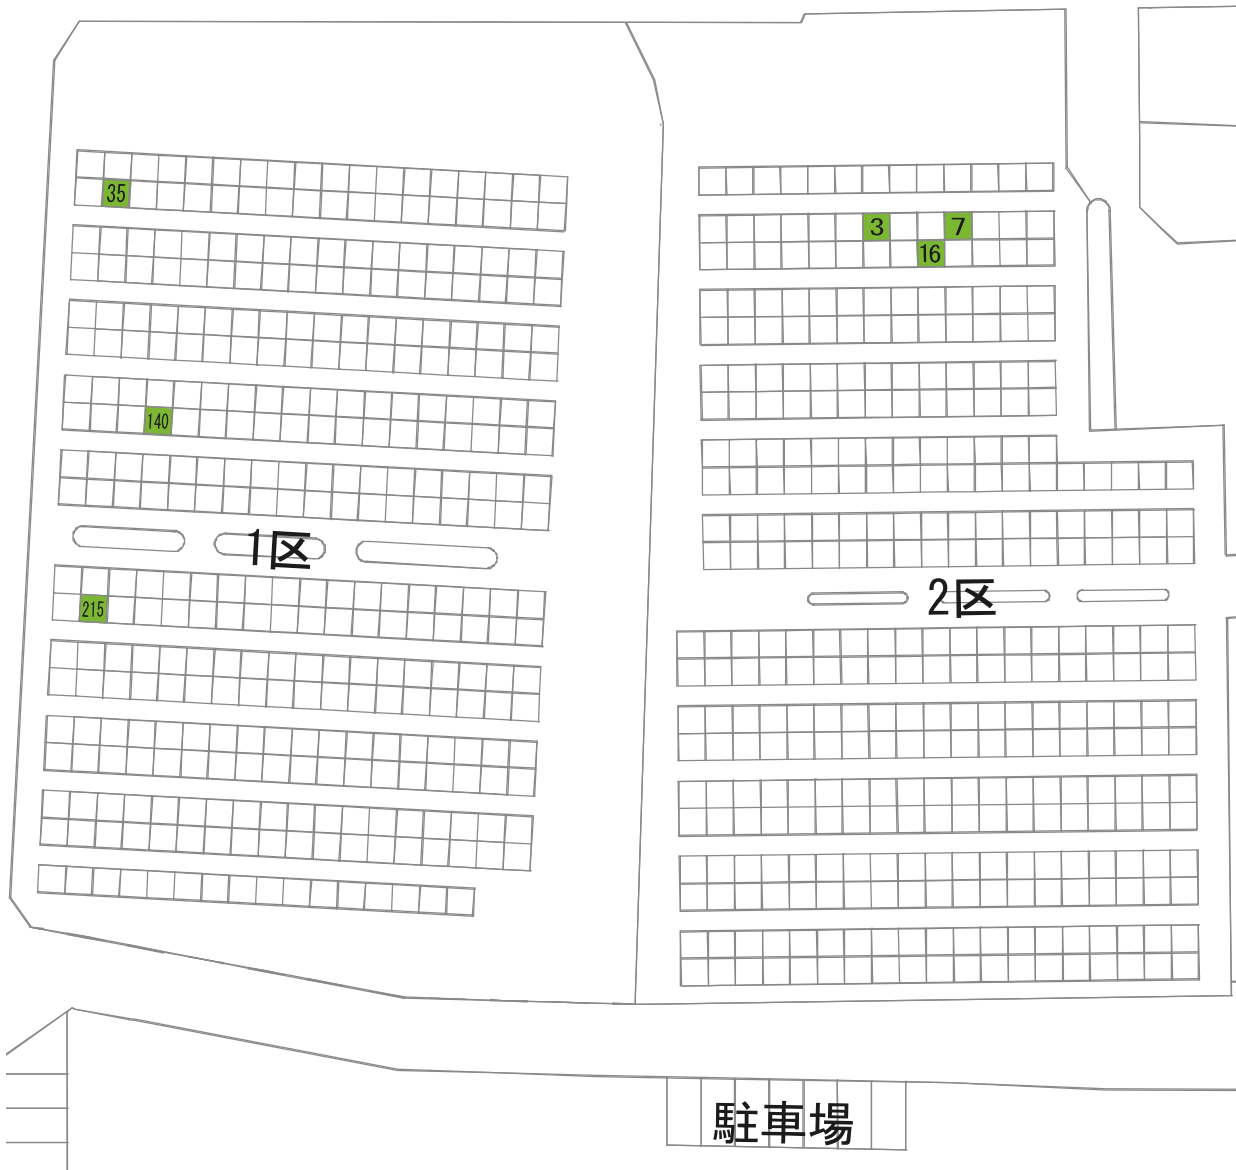

あかしや地区 11区

1区

さくら

7-2

72

85

5区

6区

173-1

9区B

124																				
-----	--	--	--	--	--	--	--	--	--	--	--	--	--	--	--	--	--	--	--	--

--	--	--	--	--	--	--	--	--	--	--	--	--	--	--	--	--	--	--	--	--

60																				
----	--	--	--	--	--	--	--	--	--	--	--	--	--	--	--	--	--	--	--	--

駐車場

2区B

駐車場

ぢんちょうげ

19

13区

駐車場

駐車場

666

まさき

駐車場

WC

さざんか

バス停

3区B

2区B