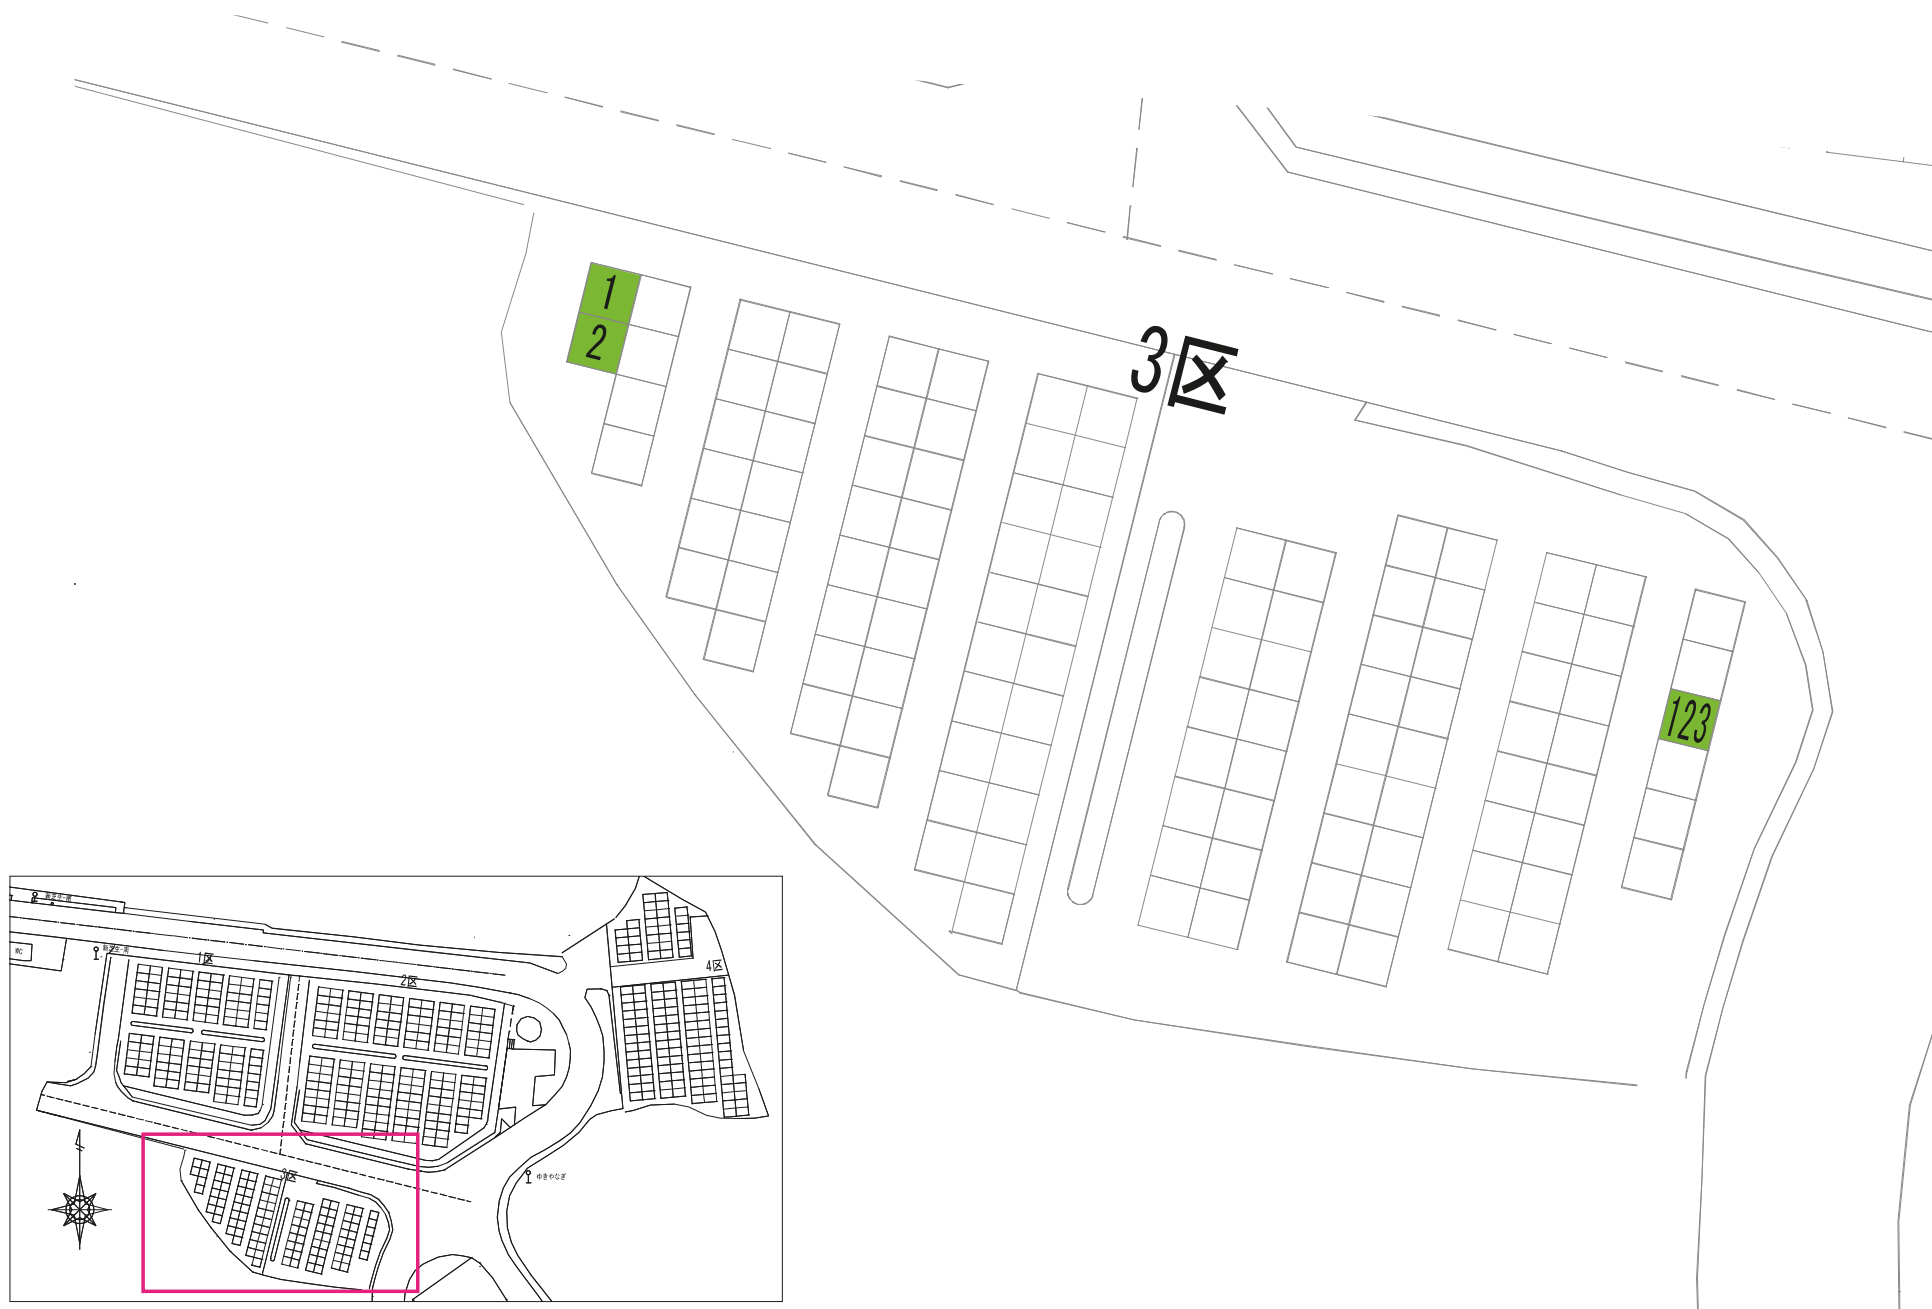

666

まさき

駐車場

WC

さざんか

バス停

3区B

2区B