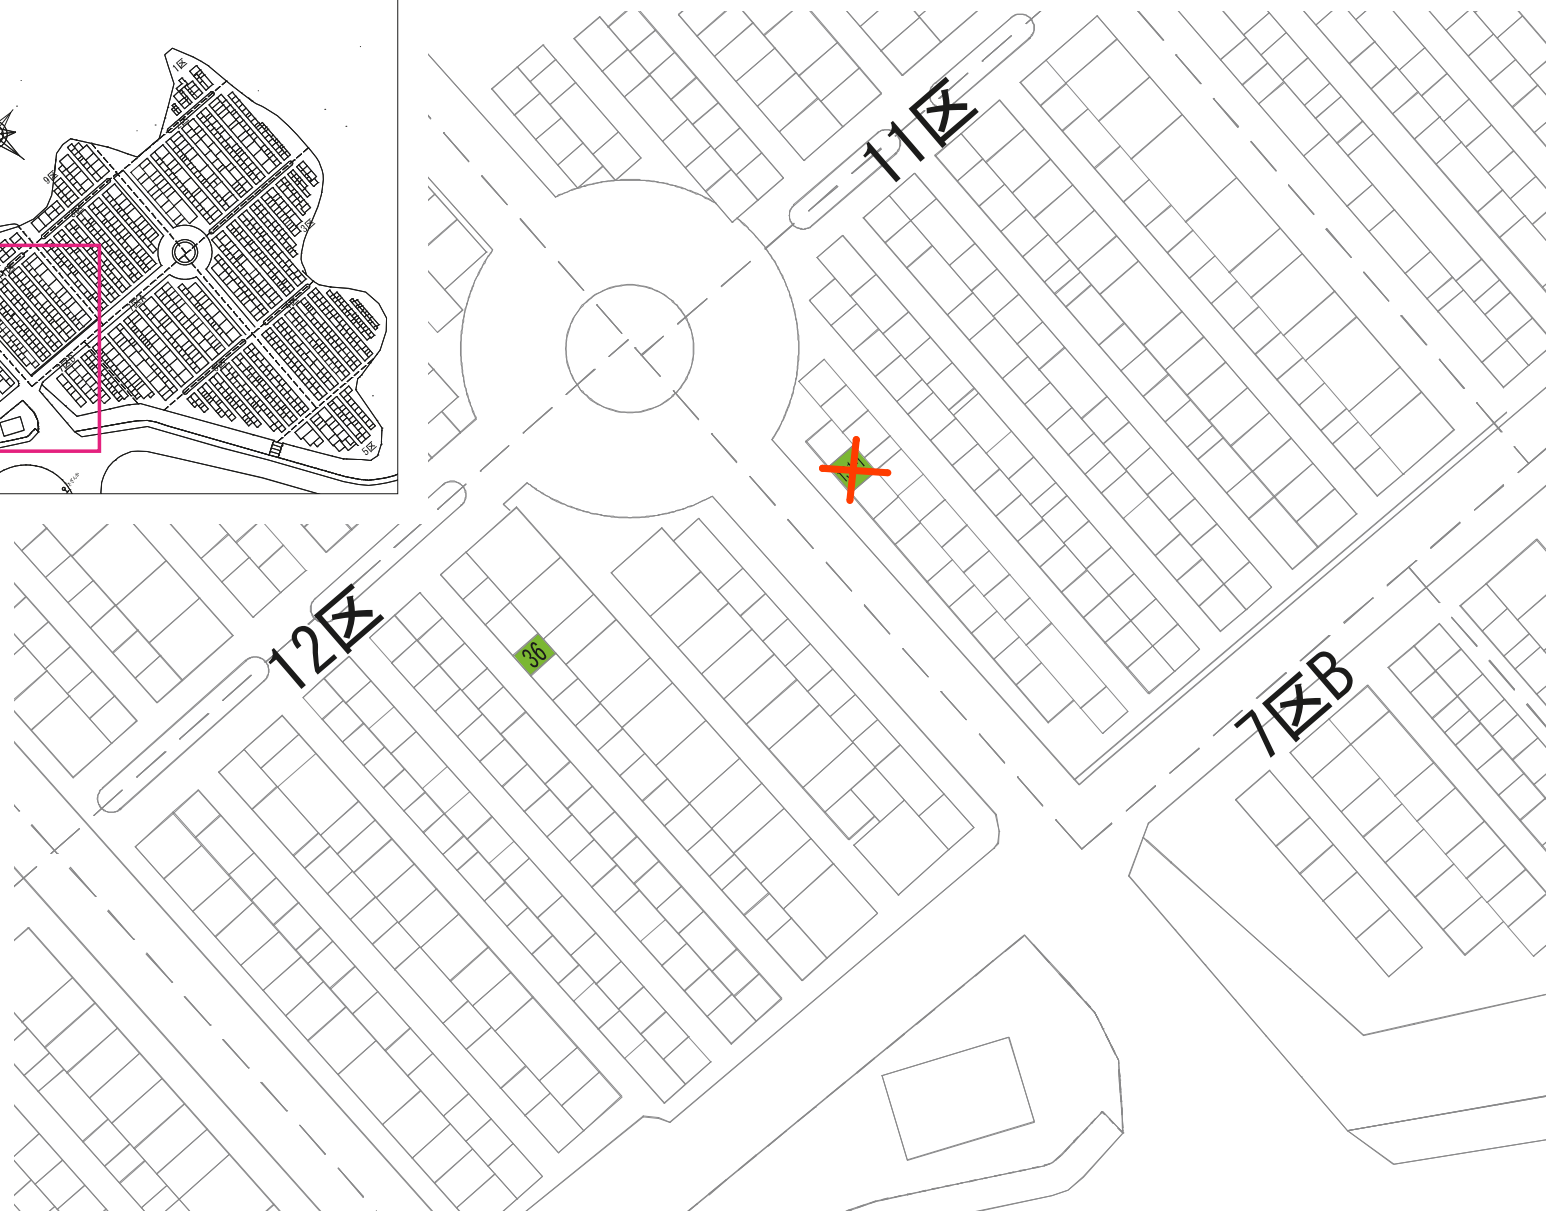

あかしや地区 11区

1区

さくら

7-2

72

85

5区

6区

173-1

9区B

124																				
-----	--	--	--	--	--	--	--	--	--	--	--	--	--	--	--	--	--	--	--	--

--	--	--	--	--	--	--	--	--	--	--	--	--	--	--	--	--	--	--	--	--

60																				
----	--	--	--	--	--	--	--	--	--	--	--	--	--	--	--	--	--	--	--	--

駐車場

2区B

駐車場

ぢんちょうげ

19

13区

駐車場

駐車場

666

まさき

駐車場

WC

さざんか

バス停

3区B

2区B