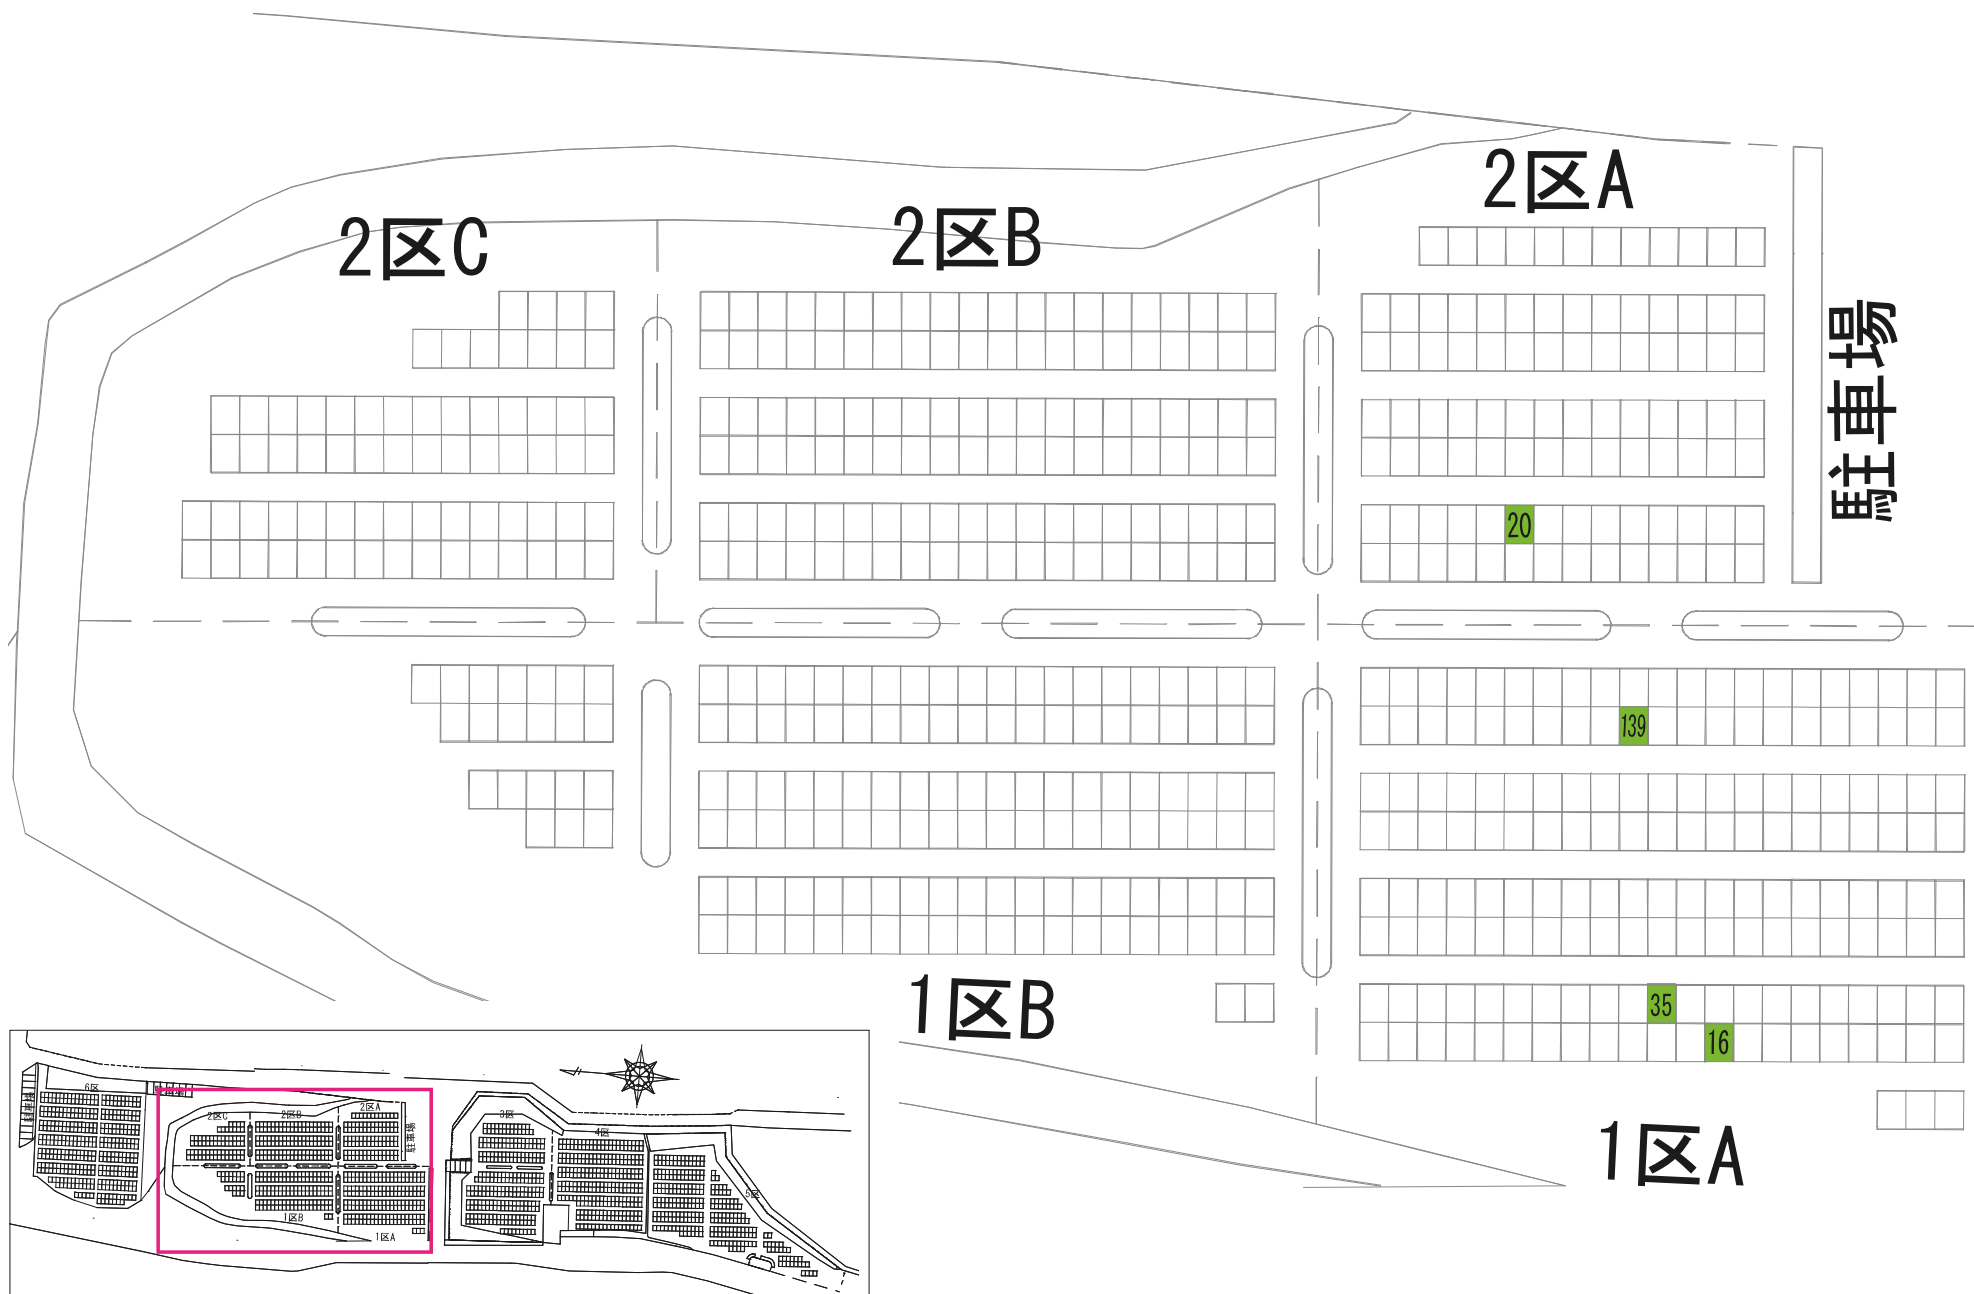

あかしや地区 11区

1区

さくら

7-2

72

85

5区

6区

173-1

9区B

124																				
-----	--	--	--	--	--	--	--	--	--	--	--	--	--	--	--	--	--	--	--	--

--	--	--	--	--	--	--	--	--	--	--	--	--	--	--	--	--	--	--	--	--

60																				
----	--	--	--	--	--	--	--	--	--	--	--	--	--	--	--	--	--	--	--	--

666

まさき

駐車場

WC

さざんか

バス停

3区B

2区B