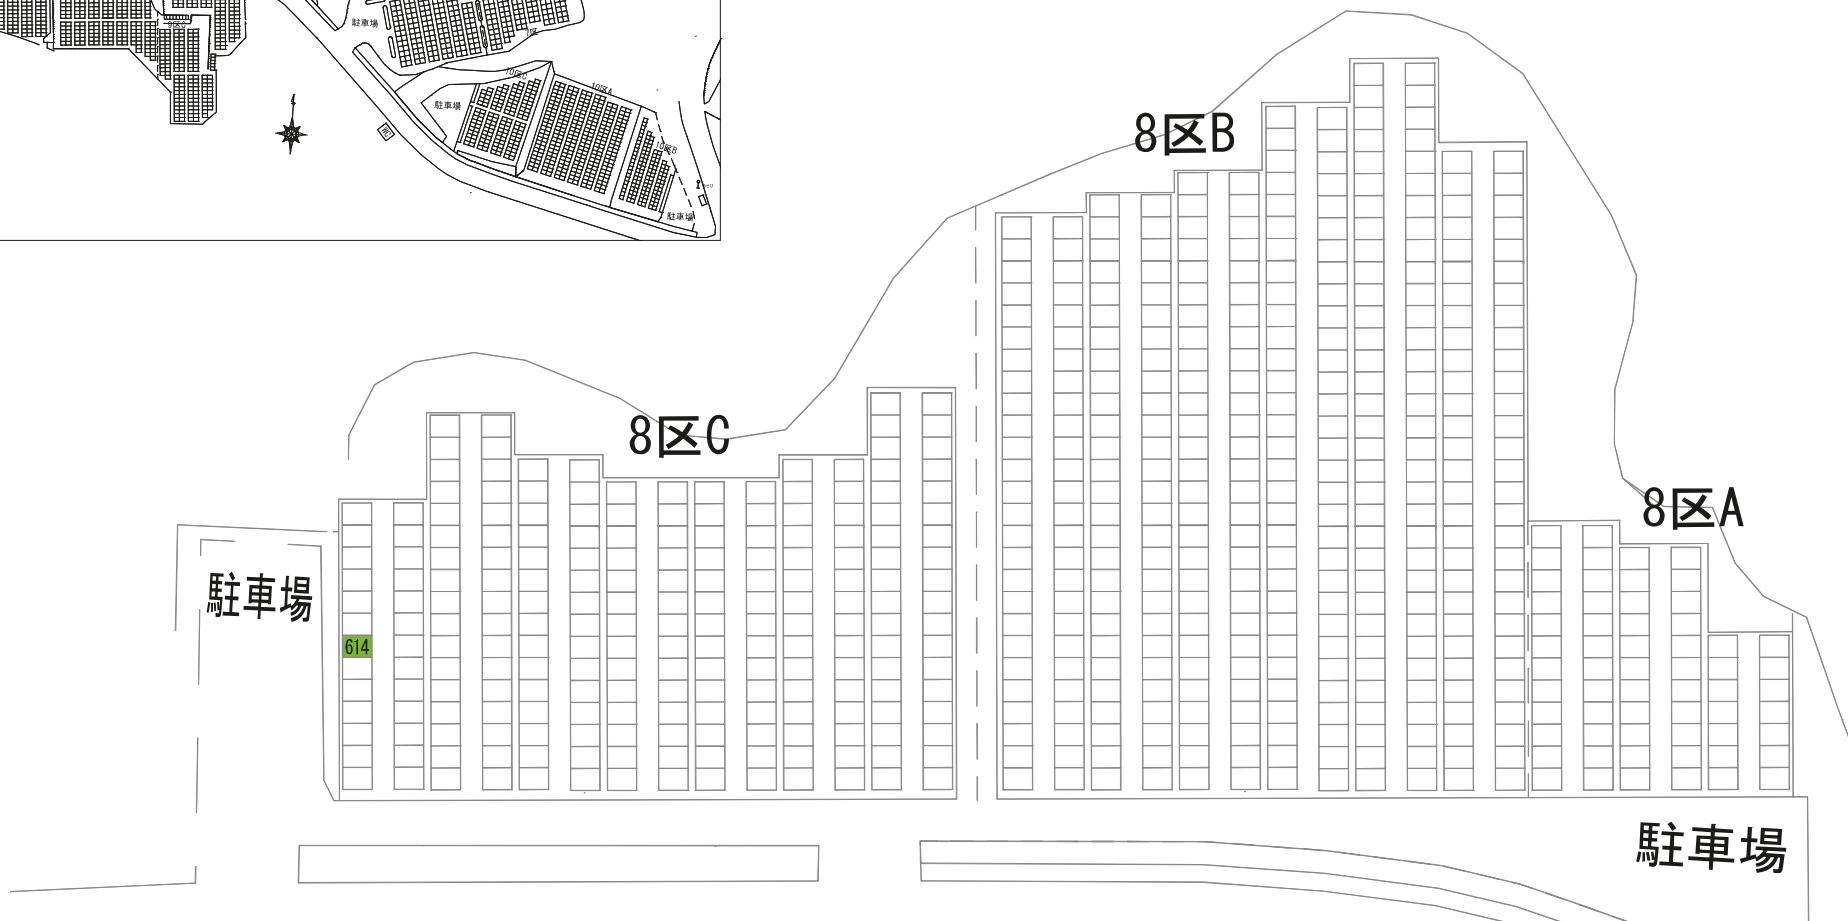

あかしや地区 11区

1区

さくら

7-2

72

85

5区

6区

173-1

9区B

124																				
-----	--	--	--	--	--	--	--	--	--	--	--	--	--	--	--	--	--	--	--	--

--	--	--	--	--	--	--	--	--	--	--	--	--	--	--	--	--	--	--	--	--

60																				
----	--	--	--	--	--	--	--	--	--	--	--	--	--	--	--	--	--	--	--	--

駐車場

2区B

駐車場

ぢんちょうげ

19

13区

駐車場

駐車場

666

まさき

駐車場

WC

さざんか

バス停

3区B

2区B