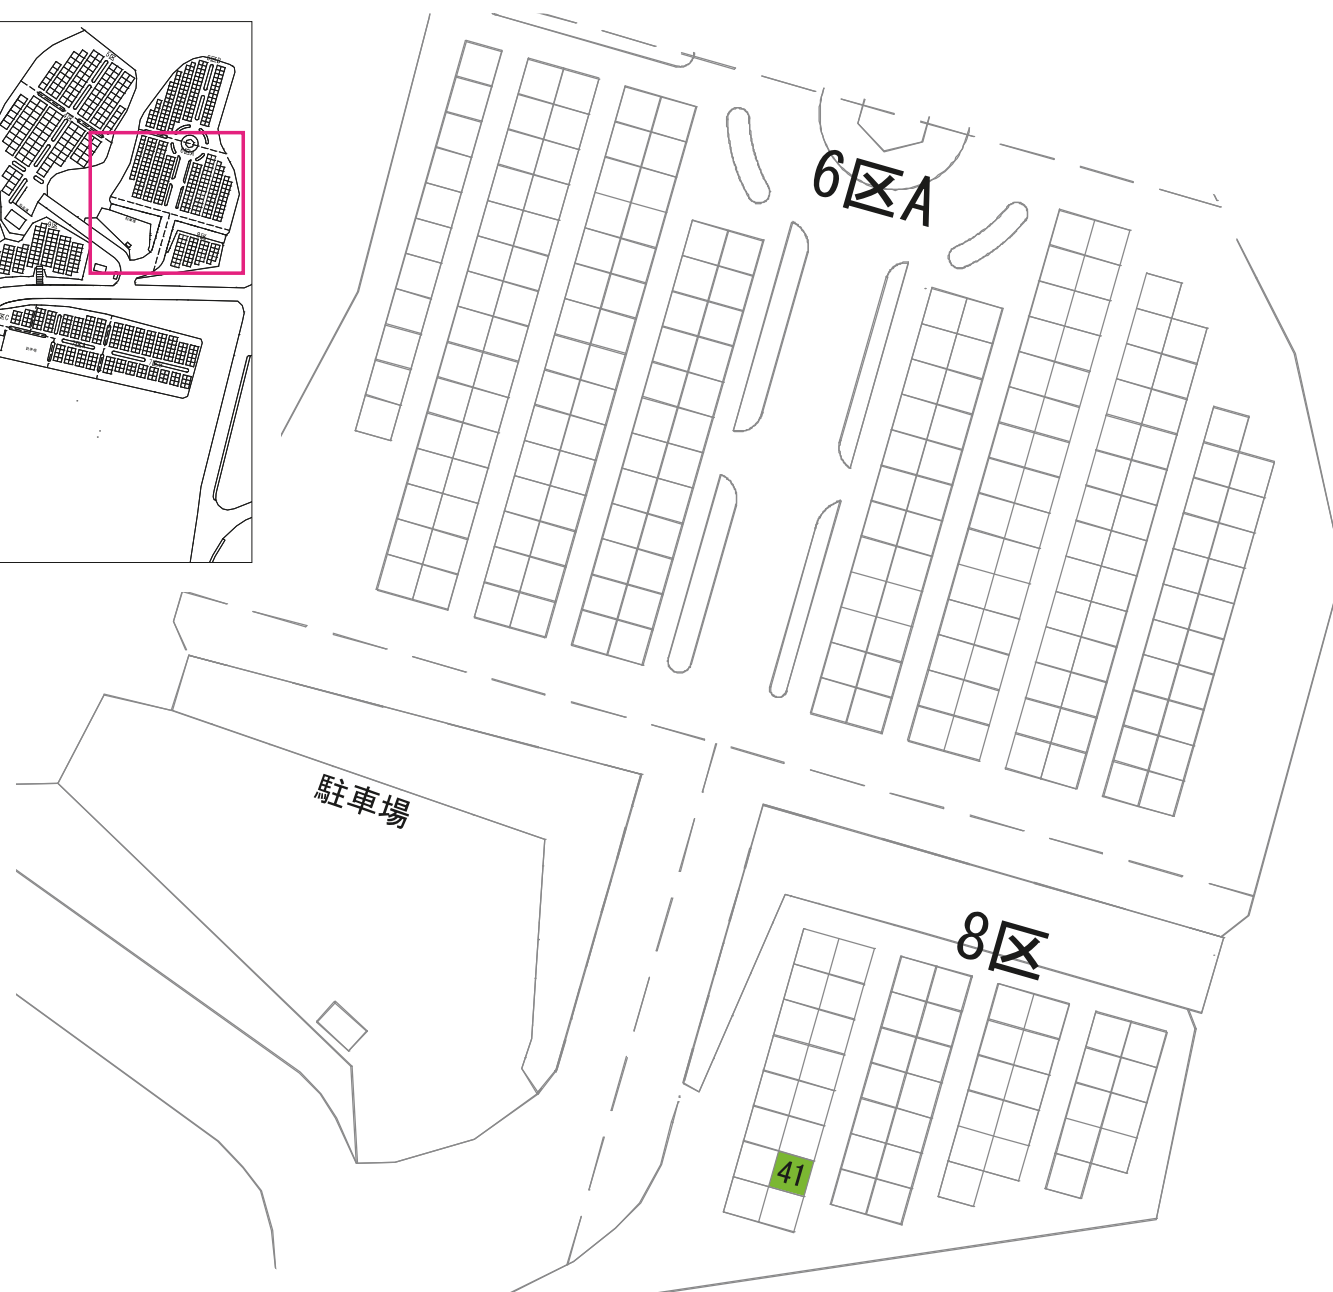

666

まさき

駐車場

WC

さざんか

バス停

3区B

2区B

1区B

117

119

110