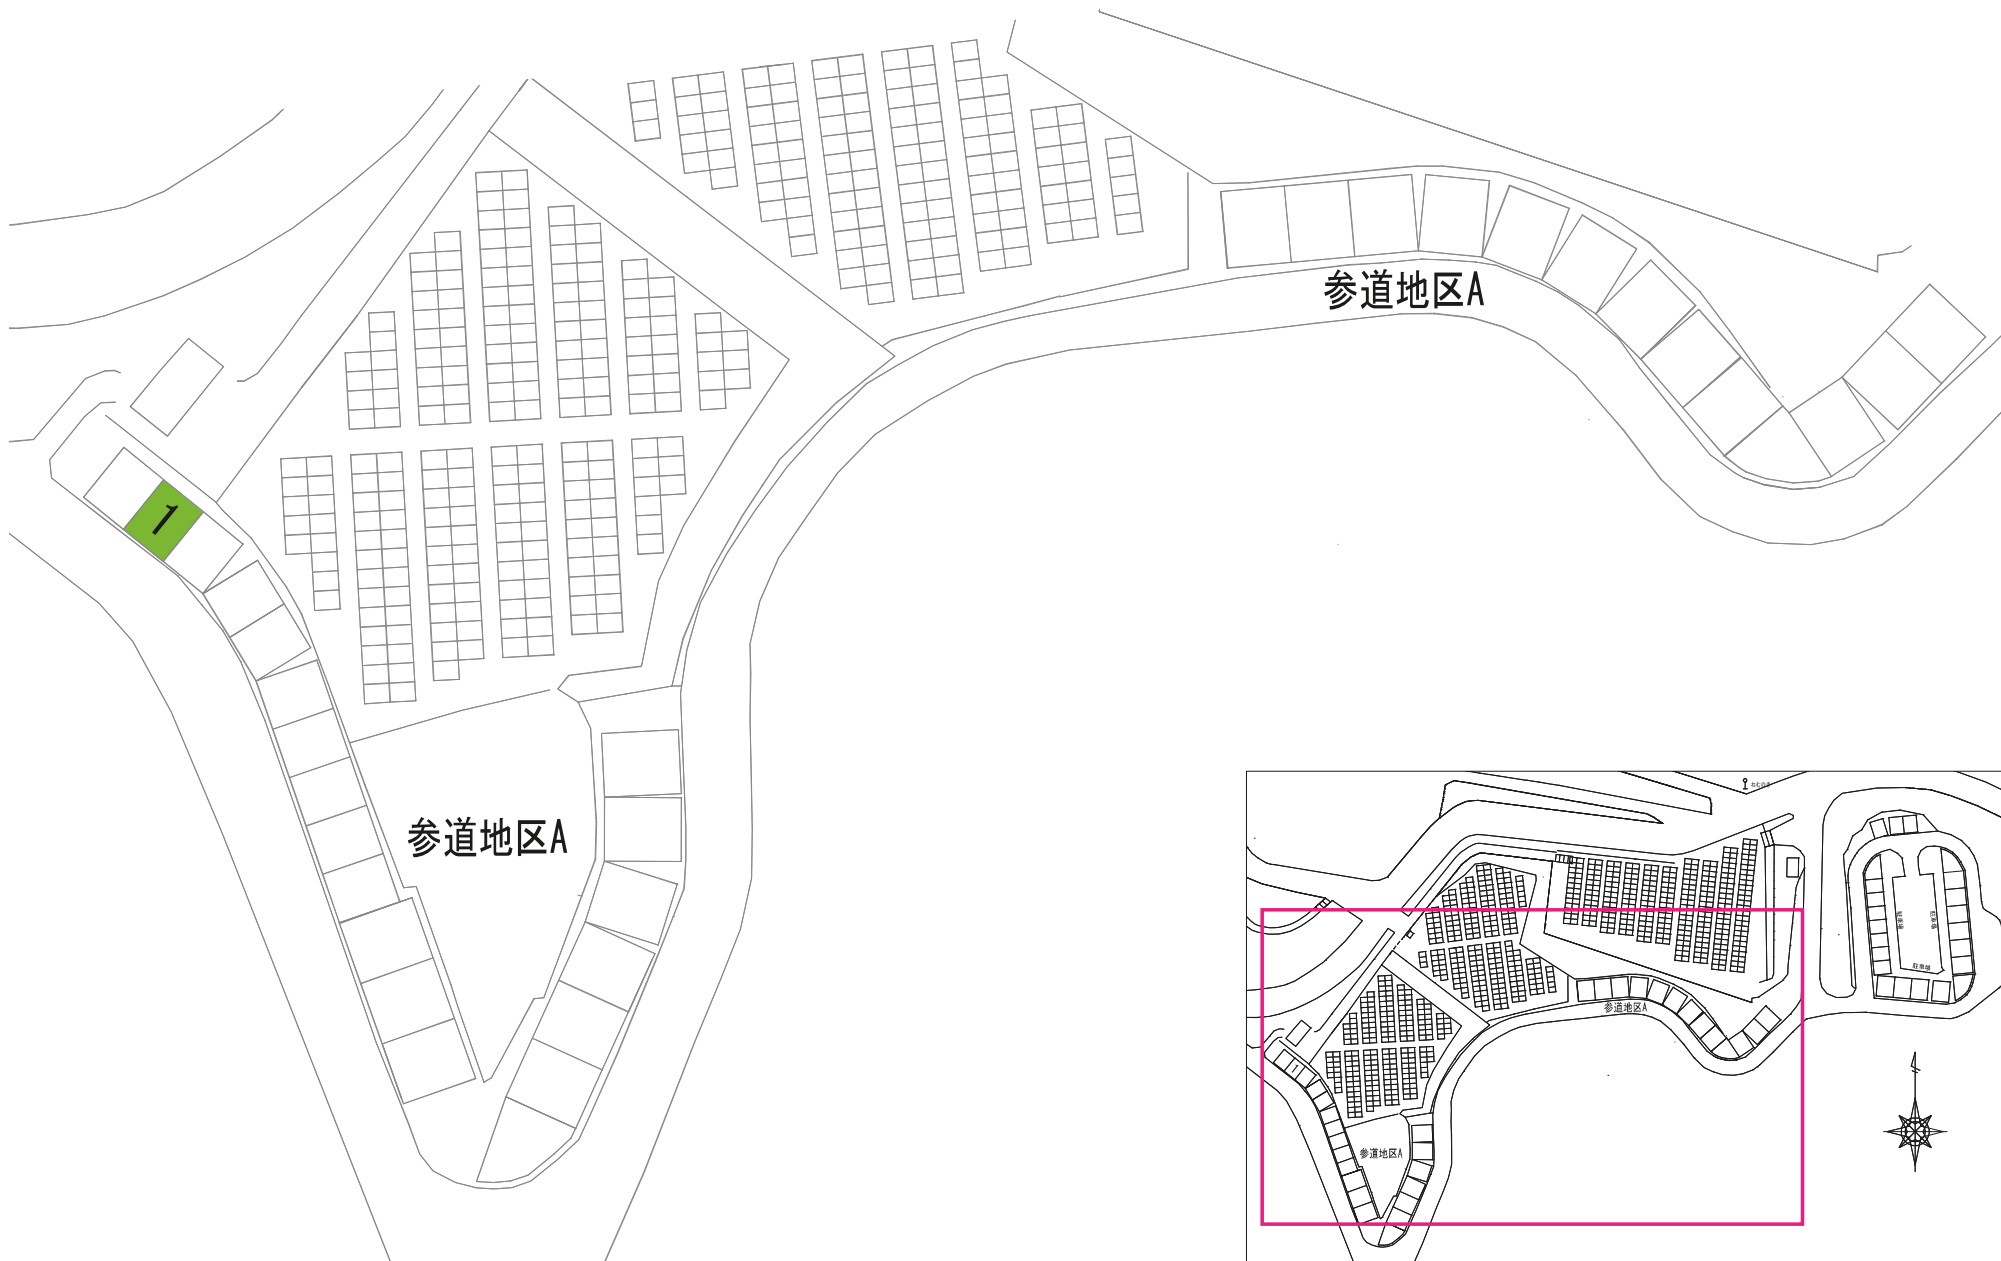

666

まさき

駐車場

WC

さざんか

バス停

3区B

2区B

1区B

117

119

110