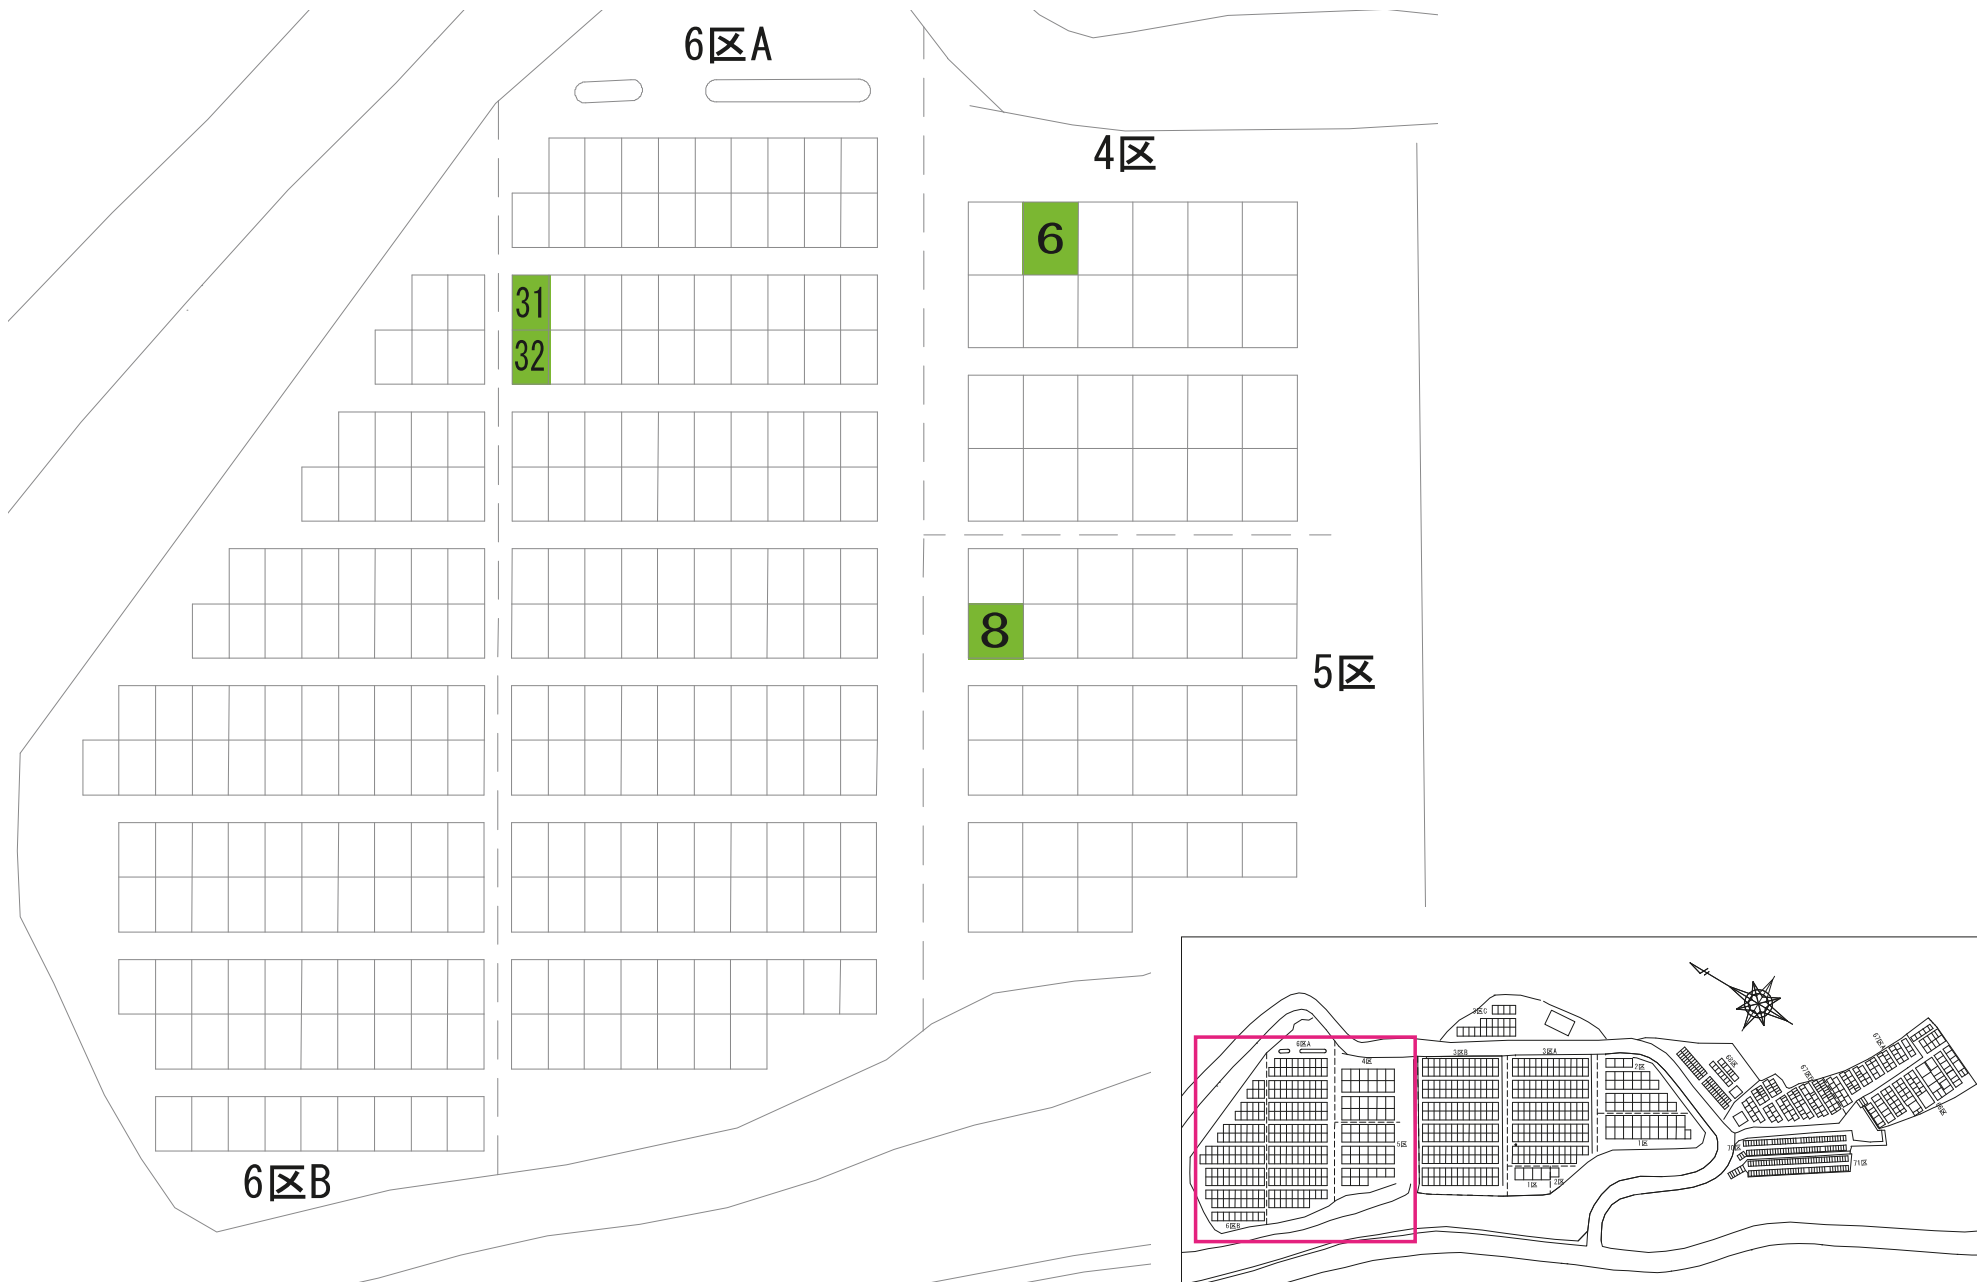

あかしや地区 11区

1区

さくら

7-2

72

85

5区

6区

173-1

9区B

124																				
-----	--	--	--	--	--	--	--	--	--	--	--	--	--	--	--	--	--	--	--	--

--	--	--	--	--	--	--	--	--	--	--	--	--	--	--	--	--	--	--	--	--

60																				
----	--	--	--	--	--	--	--	--	--	--	--	--	--	--	--	--	--	--	--	--

駐車場

2区B

駐車場

ぢんちょうげ

19

13区

駐車場

駐車場

666

まさき

駐車場

WC

さざんか

バス停

3区B

2区B