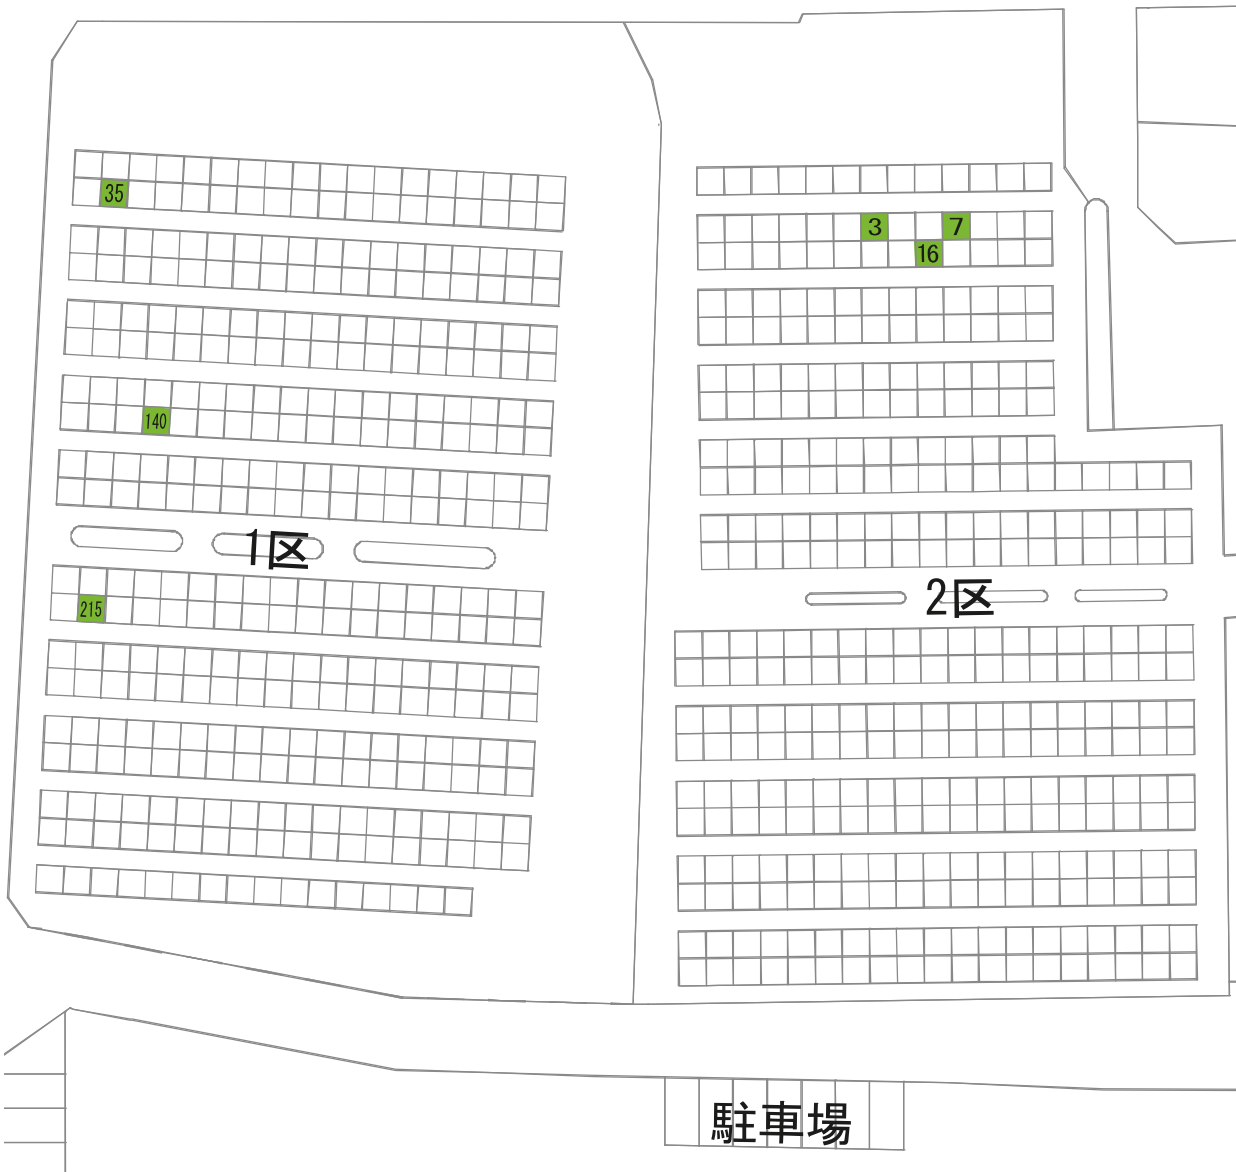

あかしや地区 11区

1区

さくら

7-2

72

85

5区

6区

173-1

9区B

124																				
-----	--	--	--	--	--	--	--	--	--	--	--	--	--	--	--	--	--	--	--	--

--	--	--	--	--	--	--	--	--	--	--	--	--	--	--	--	--	--	--	--	--

60																				
----	--	--	--	--	--	--	--	--	--	--	--	--	--	--	--	--	--	--	--	--

駐車場

2区B

駐車場

ぢんちょうげ

19

13区

駐車場

駐車場

666

まさき

駐車場

WC

さざんか

バス停

3区B

2区B