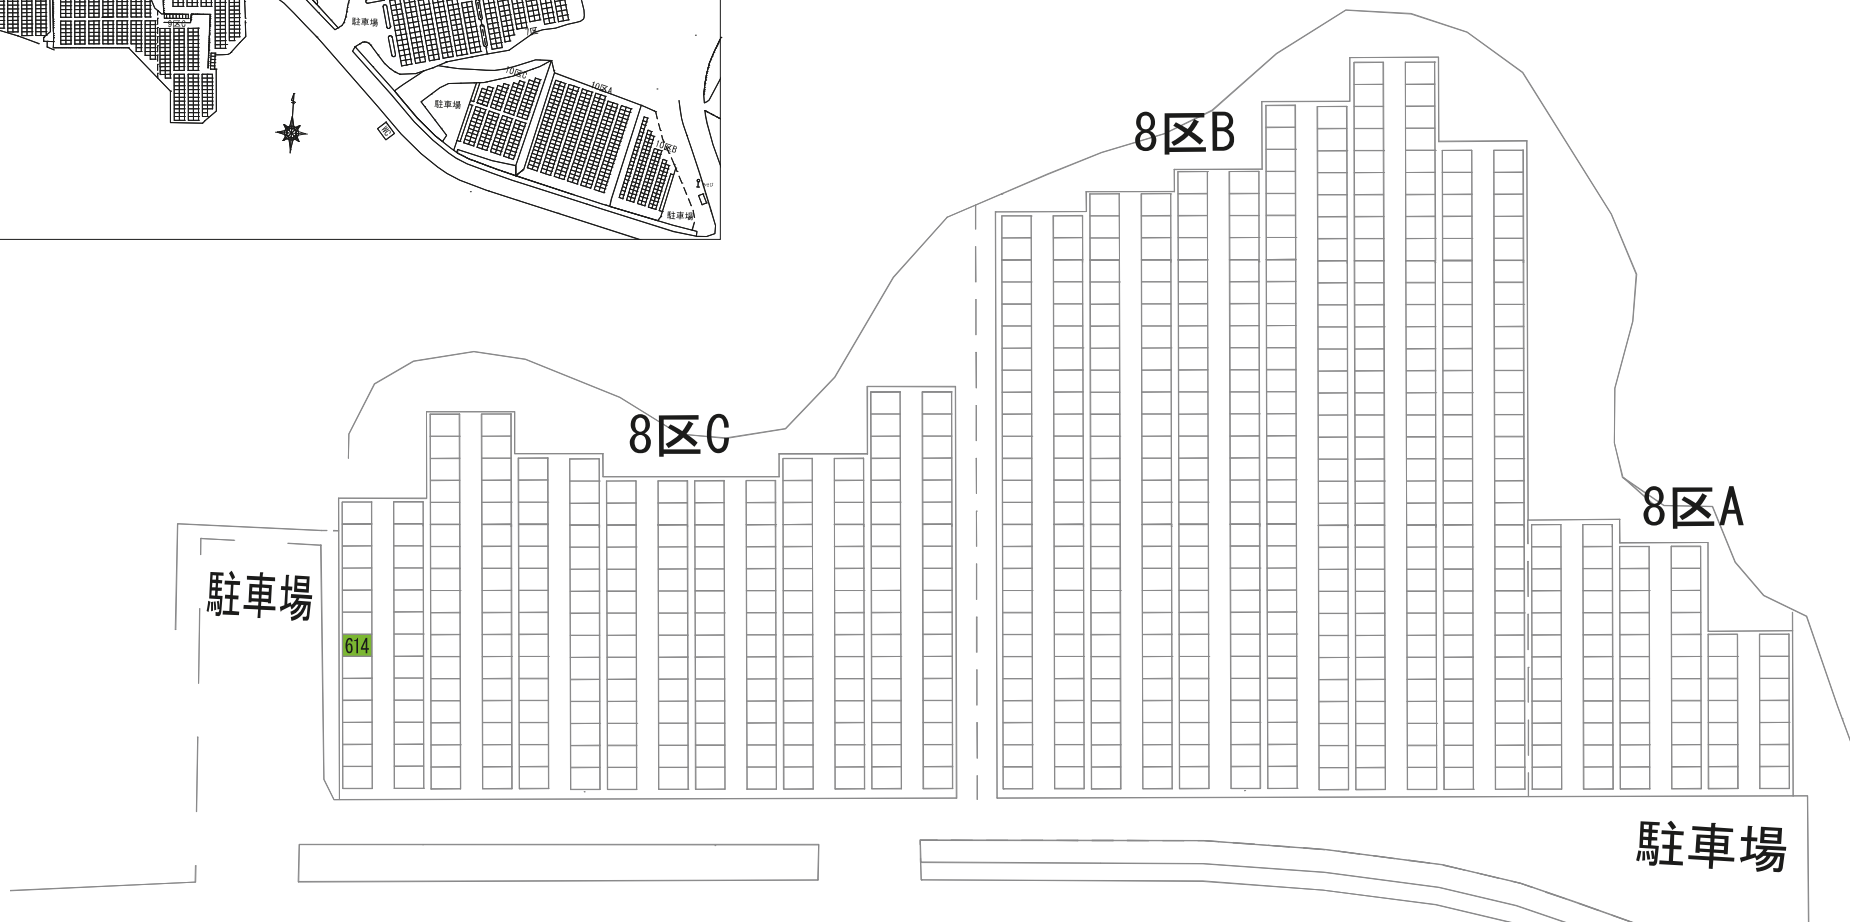

あかしや地区 11区

1区

さくら

7-2

72

85

5区

6区

173-1

9区B

124																				
-----	--	--	--	--	--	--	--	--	--	--	--	--	--	--	--	--	--	--	--	--

--	--	--	--	--	--	--	--	--	--	--	--	--	--	--	--	--	--	--	--	--

60																				
----	--	--	--	--	--	--	--	--	--	--	--	--	--	--	--	--	--	--	--	--

駐車場

2区B

駐車場

ぢんちょうげ

19

13区

駐車場

駐車場

666

まさき

駐車場

WC

さざんか

バス停

3区B

2区B