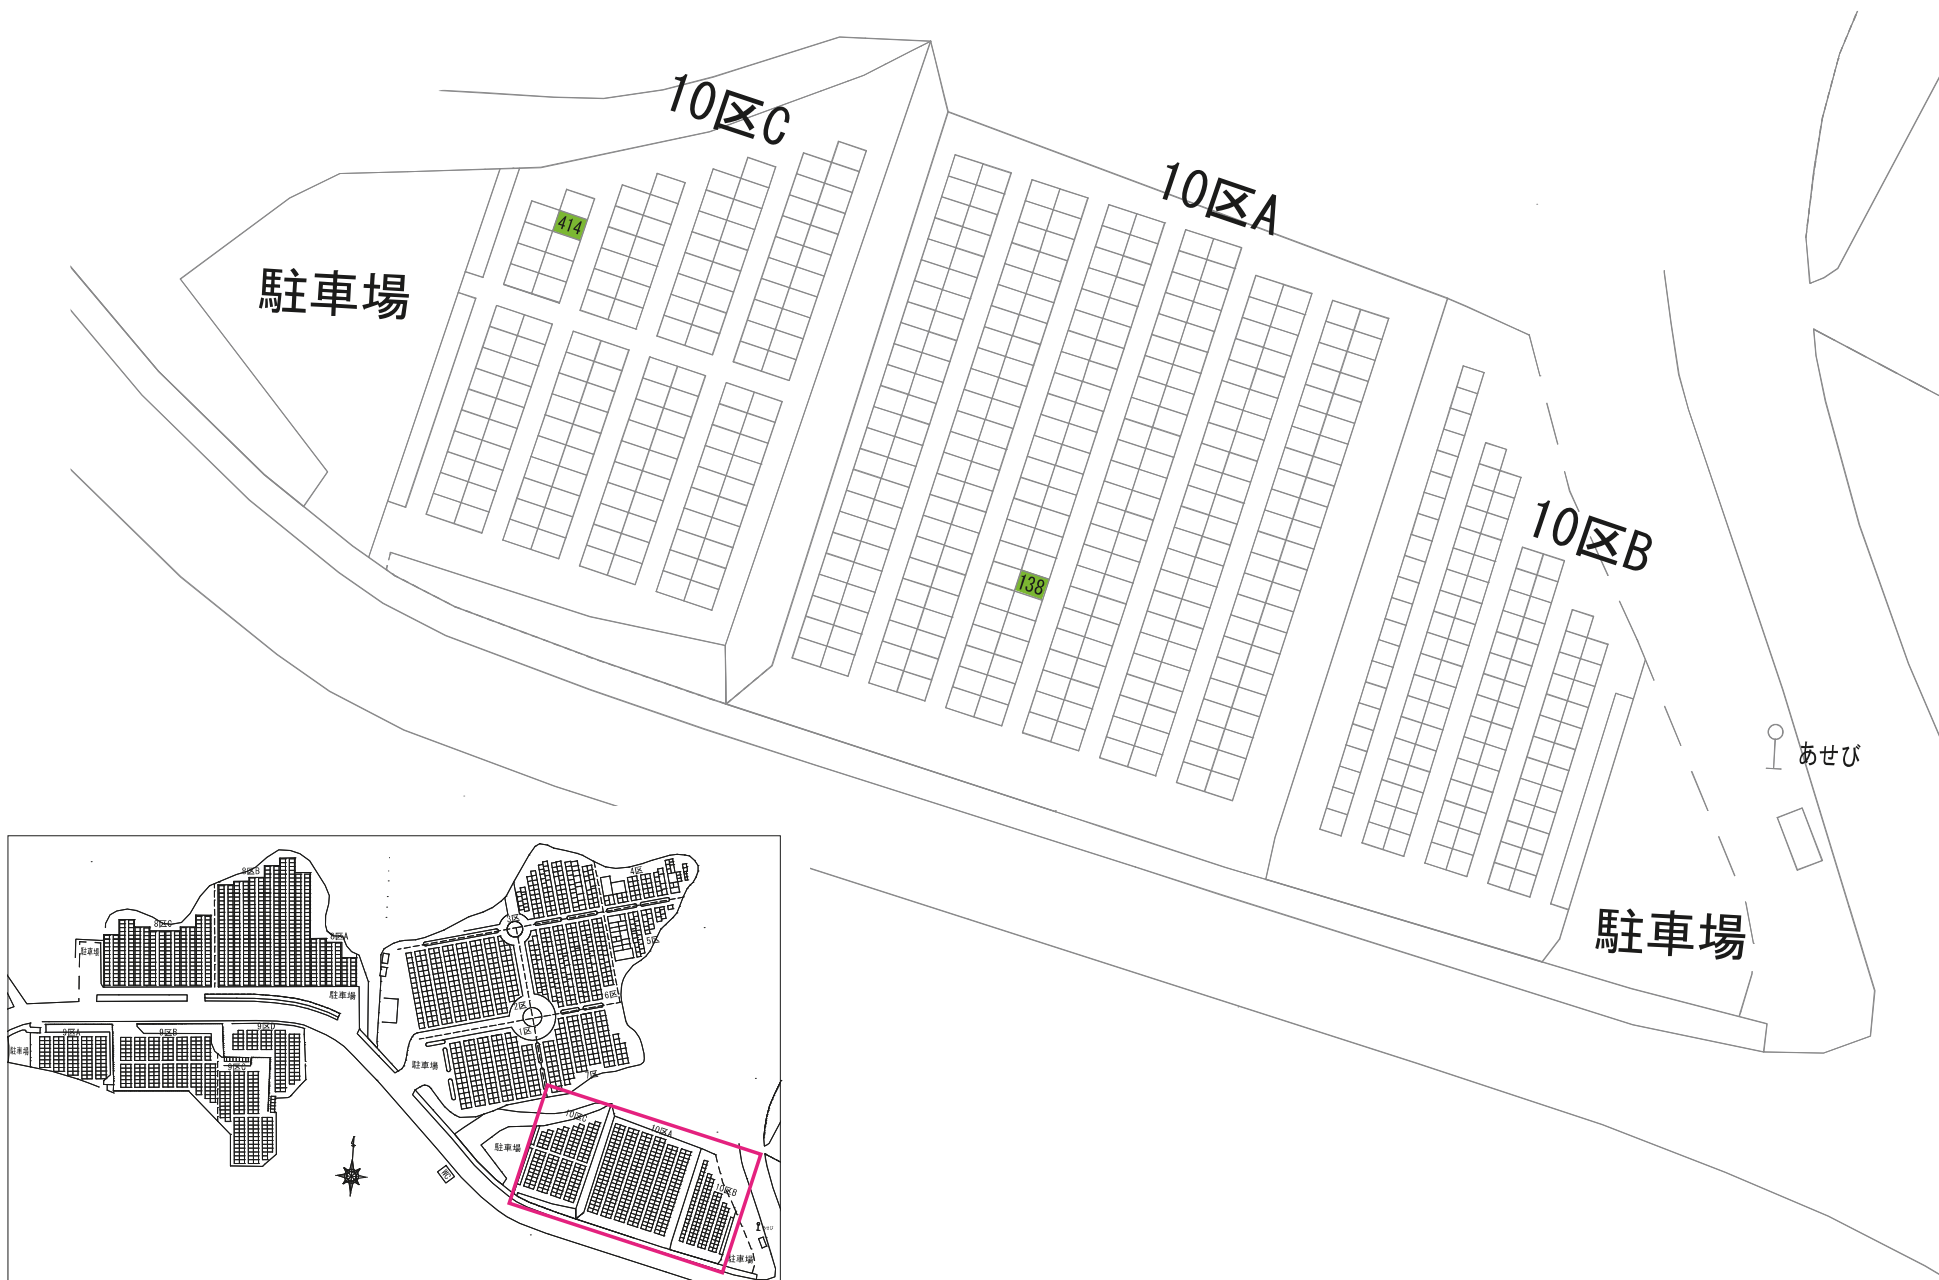

あかしや地区 11区

1区

さくら

7-2

72

85

5区

6区

173-1

9区B

124																				
-----	--	--	--	--	--	--	--	--	--	--	--	--	--	--	--	--	--	--	--	--

--	--	--	--	--	--	--	--	--	--	--	--	--	--	--	--	--	--	--	--	--

60																				
----	--	--	--	--	--	--	--	--	--	--	--	--	--	--	--	--	--	--	--	--

駐車場

2区B

駐車場

ぢんちょうげ

19

13区

駐車場

駐車場

666

まさき

駐車場

WC

さざんか

バス停

3区B

2区B