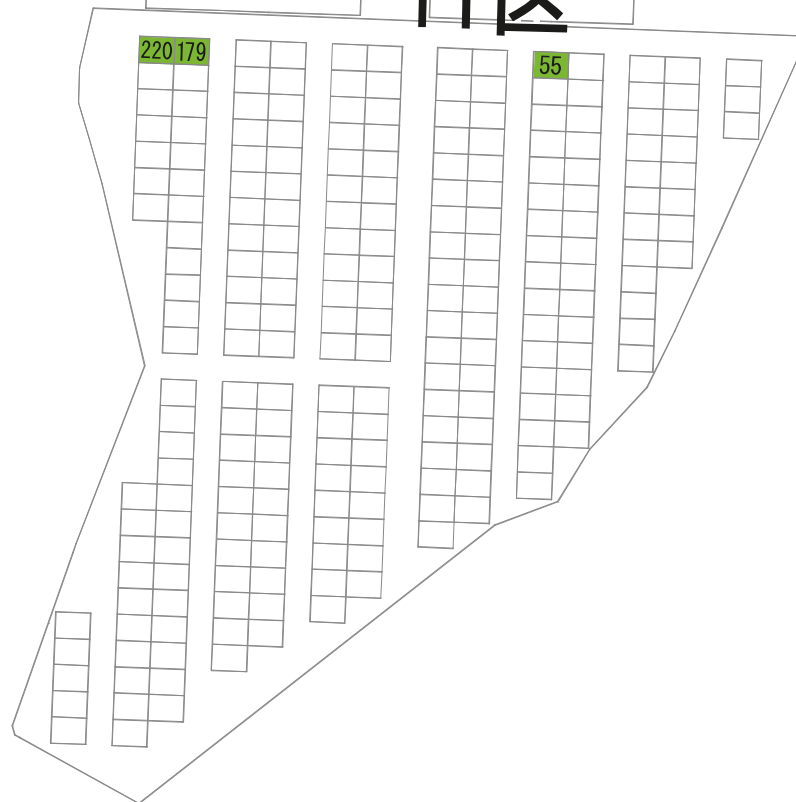

あかしや地区 11区

1区

さくら

7-2

72

85

5区

6区

173-1

9区B

124																				
-----	--	--	--	--	--	--	--	--	--	--	--	--	--	--	--	--	--	--	--	--

--	--	--	--	--	--	--	--	--	--	--	--	--	--	--	--	--	--	--	--	--

60																				
----	--	--	--	--	--	--	--	--	--	--	--	--	--	--	--	--	--	--	--	--

駐車場

2区B

駐車場

ぢんちょうげ

19

13区

駐車場

駐車場

666

まさき

駐車場

WC

さざんか

バス停

3区B

2区B