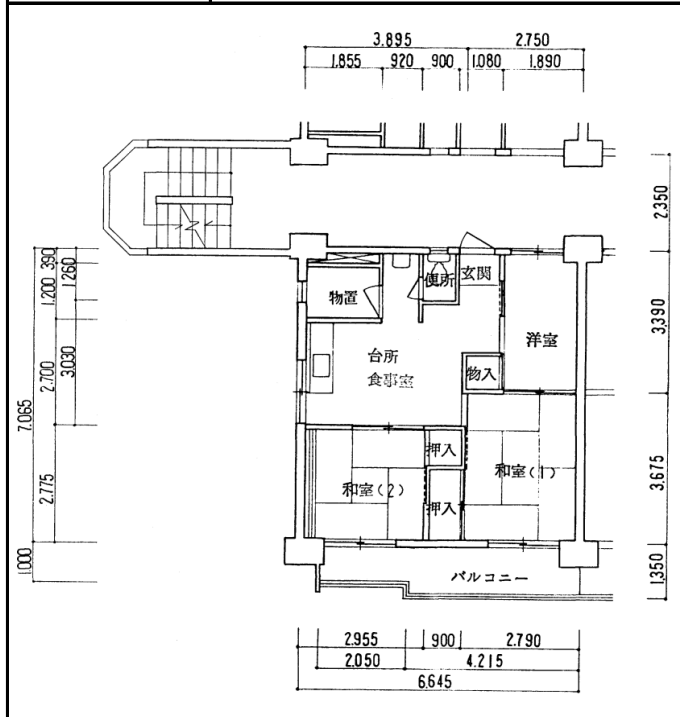

住宅	竜が台
間取り	3DK

住戸面積	住戸専用	46.22 m ²
	パルコニー	7.74 m ²
	合計	53.96 m ²
居室面積	和室1	6 帖
	和室2	4.5 帖
	洋室	3.5 帖
	DK	6.5 帖
備考		