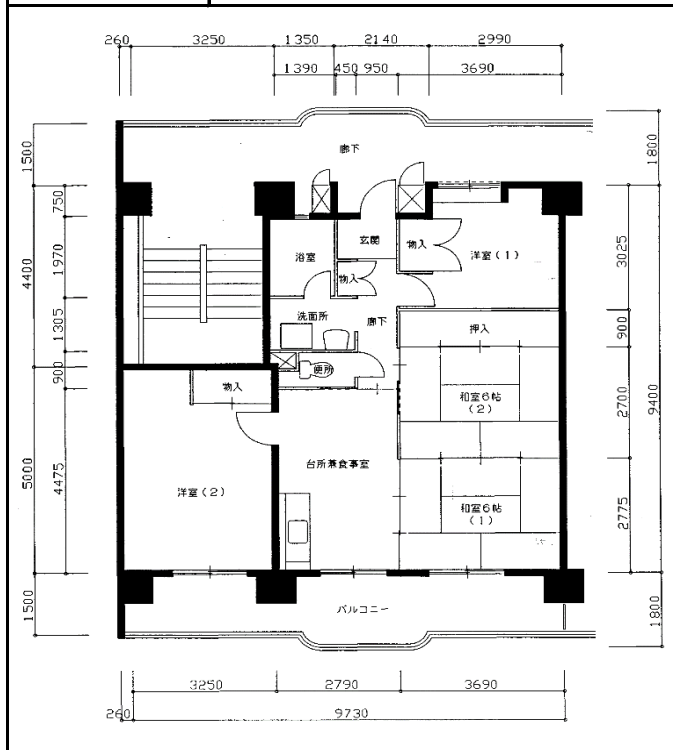

住宅	細田
間取り	4DK

住戸面積	住戸専用	76.52 m <sup>2</sup>
	バルコニー	15.78 m <sup>2</sup>
	合計	92.30 m <sup>2</sup>
居室面積	和室1	6.0 帖
	和室2	6.0 帖
	洋室1	5.8 帖
	洋室2	9.6 帖
	DK	7.6 帖
備考		