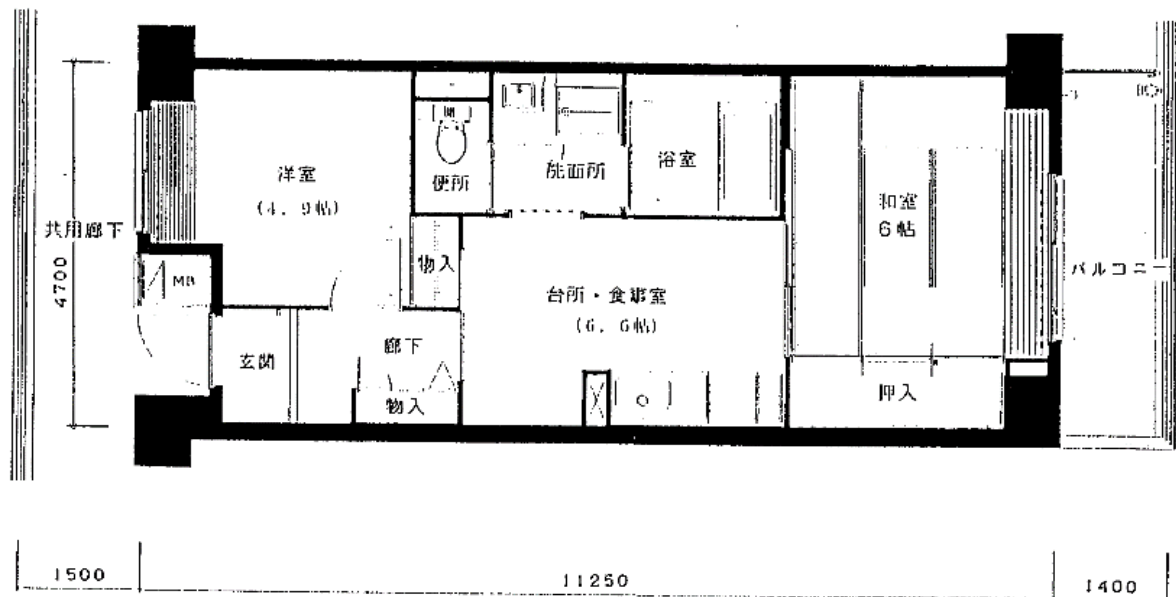

住宅	フレール長田室内西
間取り	2DK

住戸面積	住戸専用	49.86 m <sup>2</sup>
	バルコニー	6.58 m <sup>2</sup>
	合計	56.44 m <sup>2</sup>
居室面積	和室	6.0 帖
	洋室	5.0 帖
	DK	6.7 帖
備考		