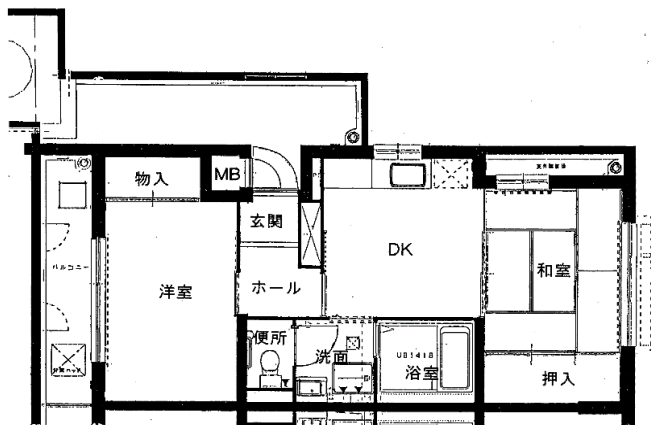

住宅	フレール長田室内東
間取り	2DK

住戸面積	住戸専用	50.55 m ²
	バルコニー	6.24 m ²
	合計	56.79 m ²
居室面積	和室	6.0 帖
	洋室	6.9 帖
	DK	6.3 帖
備考		