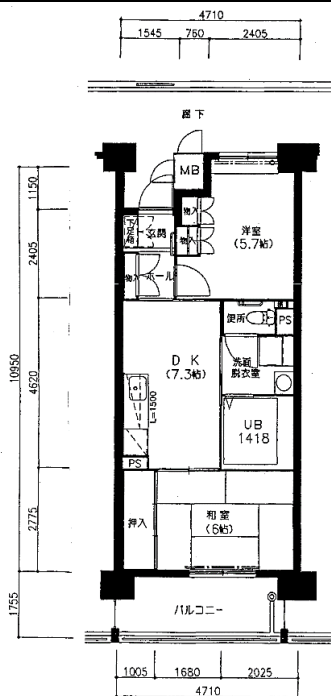

住宅	フレール・アスタ若松
間取り	2DK

住戸面積	住戸専用	50.14 m <sup>2</sup>
	バルコニー	7.79 m <sup>2</sup>
	合計	57.93 m <sup>2</sup>
居室面積	和室1	6 帖
	洋室1	5.7 帖
	DK	7.3 帖
備考		