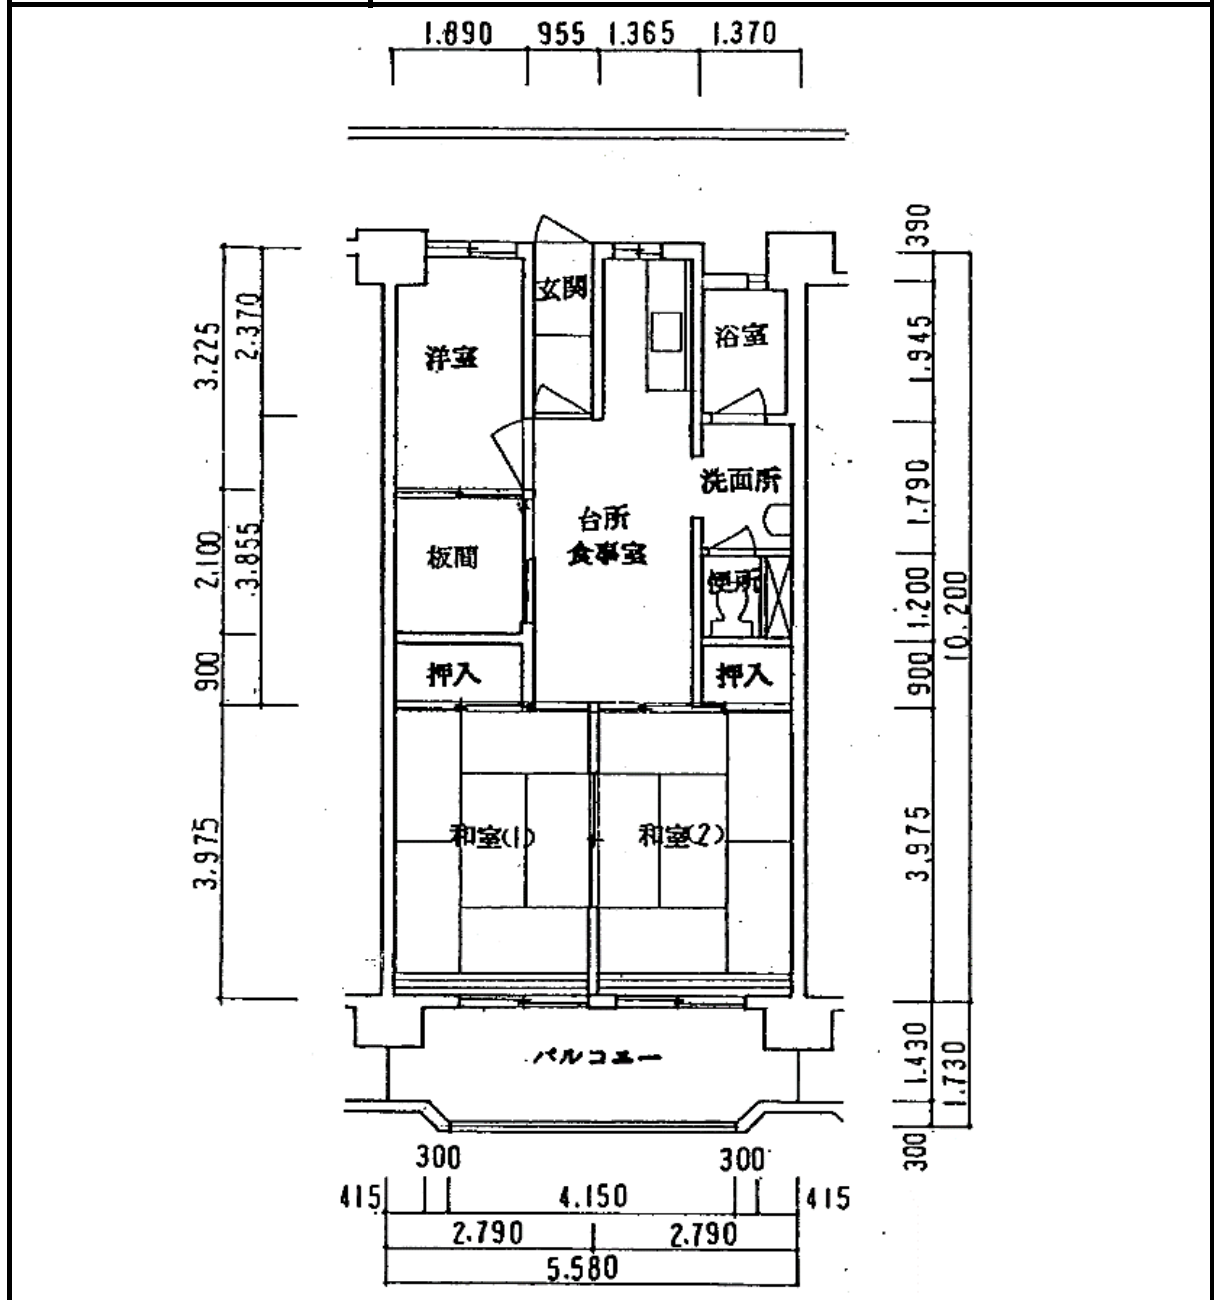

| | |
|-----|------|
| 住宅 | 番町 |
| 間取り | 3SDK |

| | | |
|------|-------|----------------------|
| 住戸面積 | 住戸専用 | 56.38 m ² |
| | バルコニー | 9.31 m ² |
| | 合計 | 65.69 m ² |
| 居室面積 | 和室 | 6.0 帖 |
| | 和室 | 6.0 帖 |
| | 洋室 | 3.5 帖 |
| | DK | 7.4 帖 |
| 備考 | | |