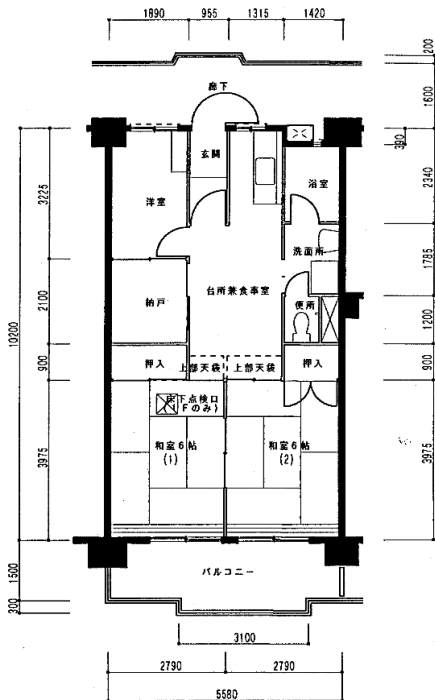

住宅	番町
間取り	3SDK

住戸面積	住戸専用	56.92 m <sup>2</sup>
	バルコニー	9.58 m <sup>2</sup>
	合計	66.50 m <sup>2</sup>
居室面積	和室1	6 帖
	和室2	6 帖
	洋室1	3 帖
	DK	6.9 帖
備考	反転タイプあり	