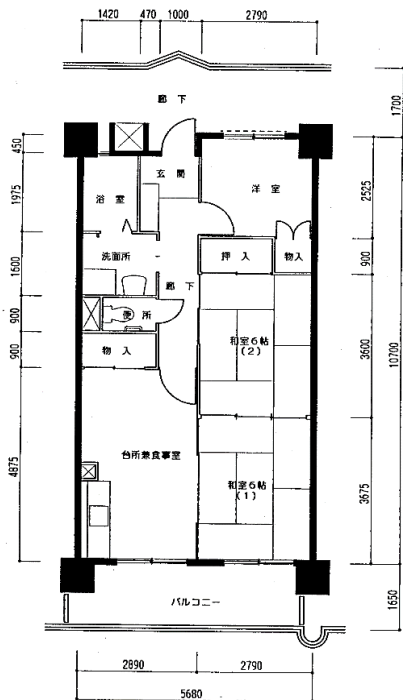

住宅	番町
間取り	3DK

住戸面積	住戸専用	56.92 m ²
	バルコニー	9.27 m ²
	合計	66.19 m ²
居室面積	和室1	6 帖
	和室2	6 帖
	洋室	4 帖
	DK	8.5 帖
備考	反転タイプあり、バルコニータイプ違いあり	