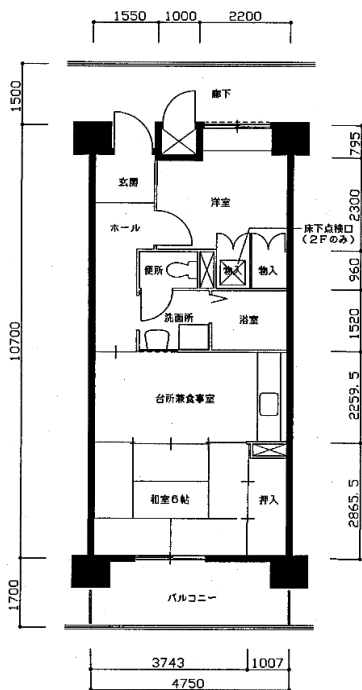

住宅	番町
間取り	2DK

住戸面積	住戸専用	49.09 m ²
	バルコニー	9.50 m ²
	合計	58.59 m ²
居室面積	和室1	6 帖
	洋室1	4.5 帖
	DK	6.5 帖
備考	反転タイプあり、バルコニータイプ違いあり	