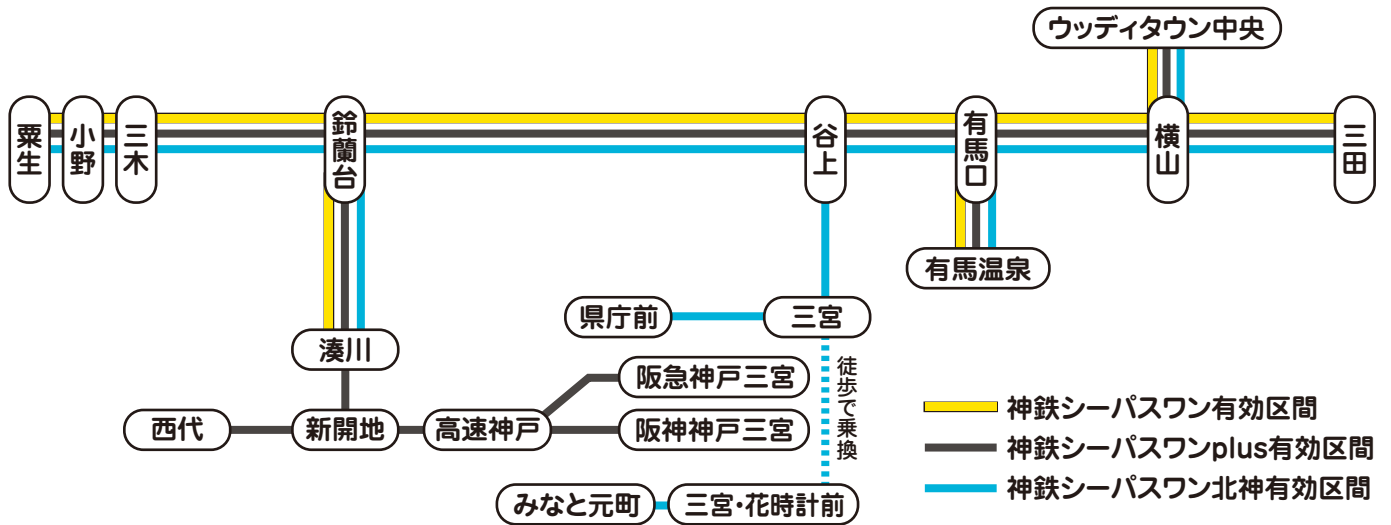

平日9:00~12:00、13:00~17:00(但し5/30~6/30は土日・祝日も対応)※年末年始を除く

KOBE

販売場所地図（谷上SHビル1階、阪神電車サービスセンター、神戸市営地下鉄三宮駅定期券発売所のみ記載）

谷上SHビル1階

《販売期間》2023.5.30 ~ 2023.6.30

阪神電車サービスセンター

（神戸三宮）

《販売期間》2023.5.30 ~ 2024.3.31

神戸市営地下鉄三宮駅定期券発売所

《販売期間》2023.7.1 ~ 2024.3.31

路線図（主要駅のみ記載）

マイナンバーカードの提示により購入する方法

【利用者】  
マイナンバーカードを持参

【販売窓口にて】  
販売員が販売システム画面（タブレット端末）を操作

【利用者】  
マイナンバーカードの提示で  
神鉄シーパスワンを購入

販売引換券により購入する方法（購入時には本人証明が必要）