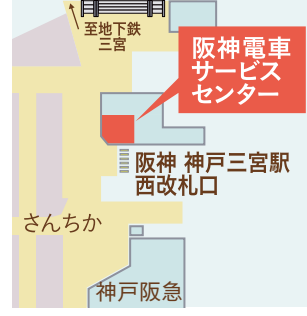

平日9:00~12:00、13:00~17:00(但し5/30~6/30は土日・祝日も対応)※年末年始を除く

KOBE

販売場所地図（谷上SHビル1階、阪神電車サービスセンター、神戸市営地下鉄三宮駅定期券発売所のみ記載）

谷上SHビル1階

《販売期間》2023.5.30 ~ 2023.6.30

阪神電車サービスセンター

（神戸三宮）

《販売期間》2023.5.30 ~ 2024.3.31

神戸市営地下鉄三宮駅定期券発売所

《販売期間》2023.7.1 ~ 2024.3.31

路線図（主要駅のみ記載）

マイナンバーカードの提示により購入する方法

【利用者】  
マイナンバーカードを持参

【販売窓口にて】  
販売員が販売システム画面（タブレット端末）を操作

【利用者】  
マイナンバーカードの提示で  
神鉄シーパスワンを購入

販売引換券により購入する方法（購入時には本人証明が必要）