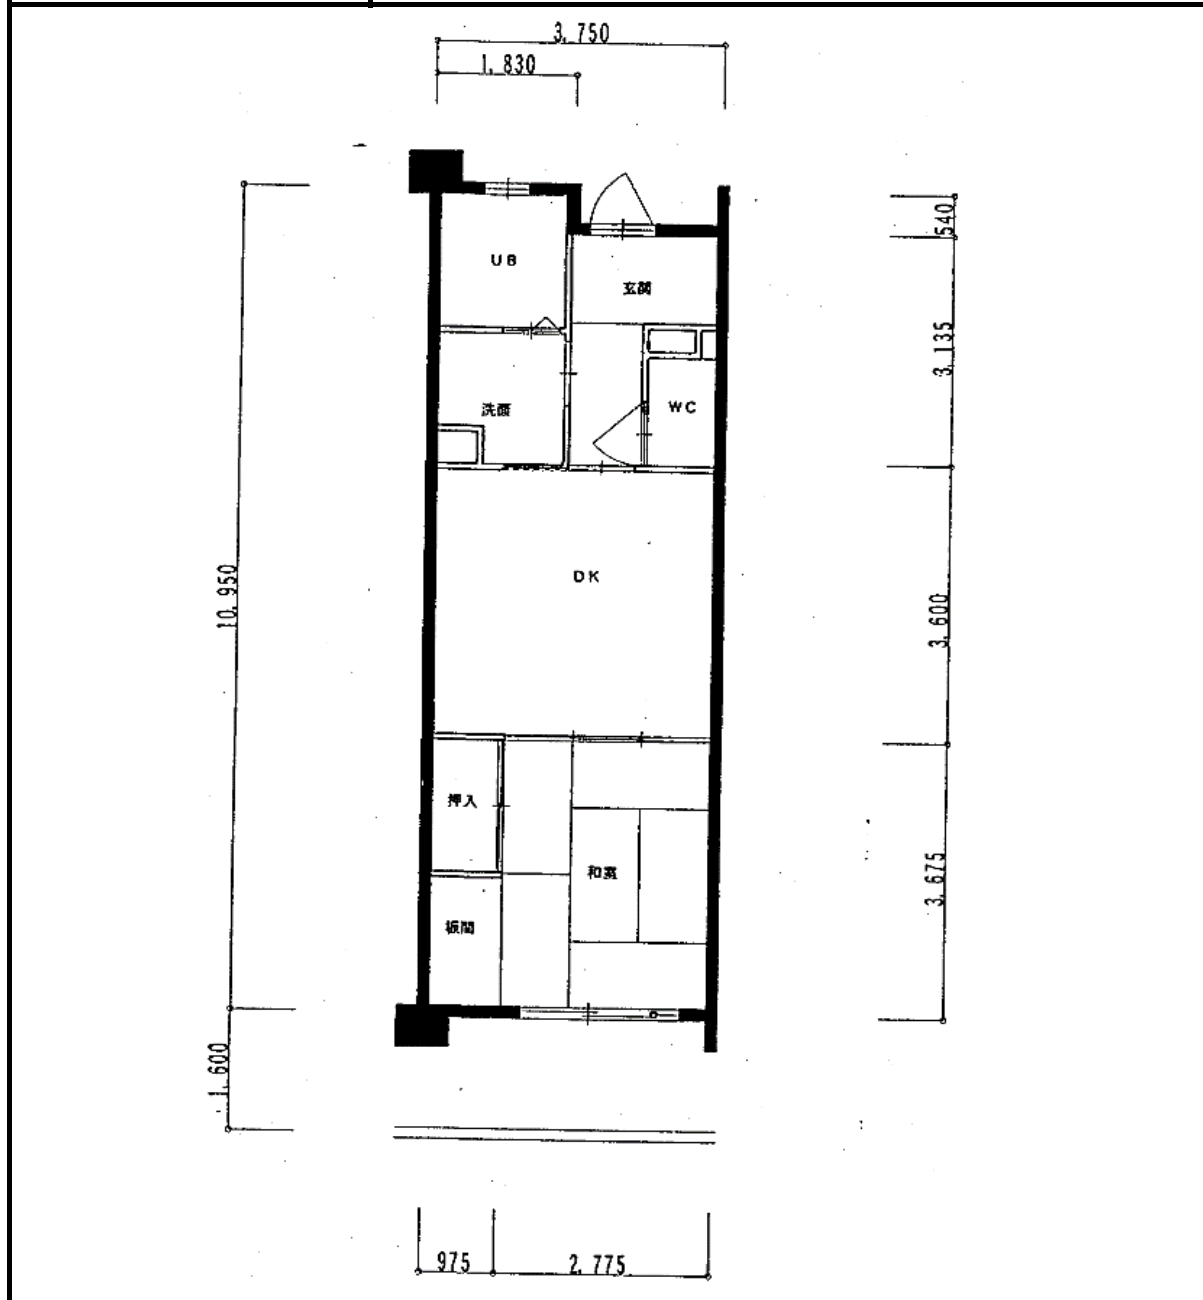

住宅	松本西
間取り	1DK

住戸面積	住戸専用	40.02 m ²
	バルコニー	6.00 m ²
	合計	46.02 m ²
居室面積	和室	6.0 帖
	DK	8.2 帖
備考		