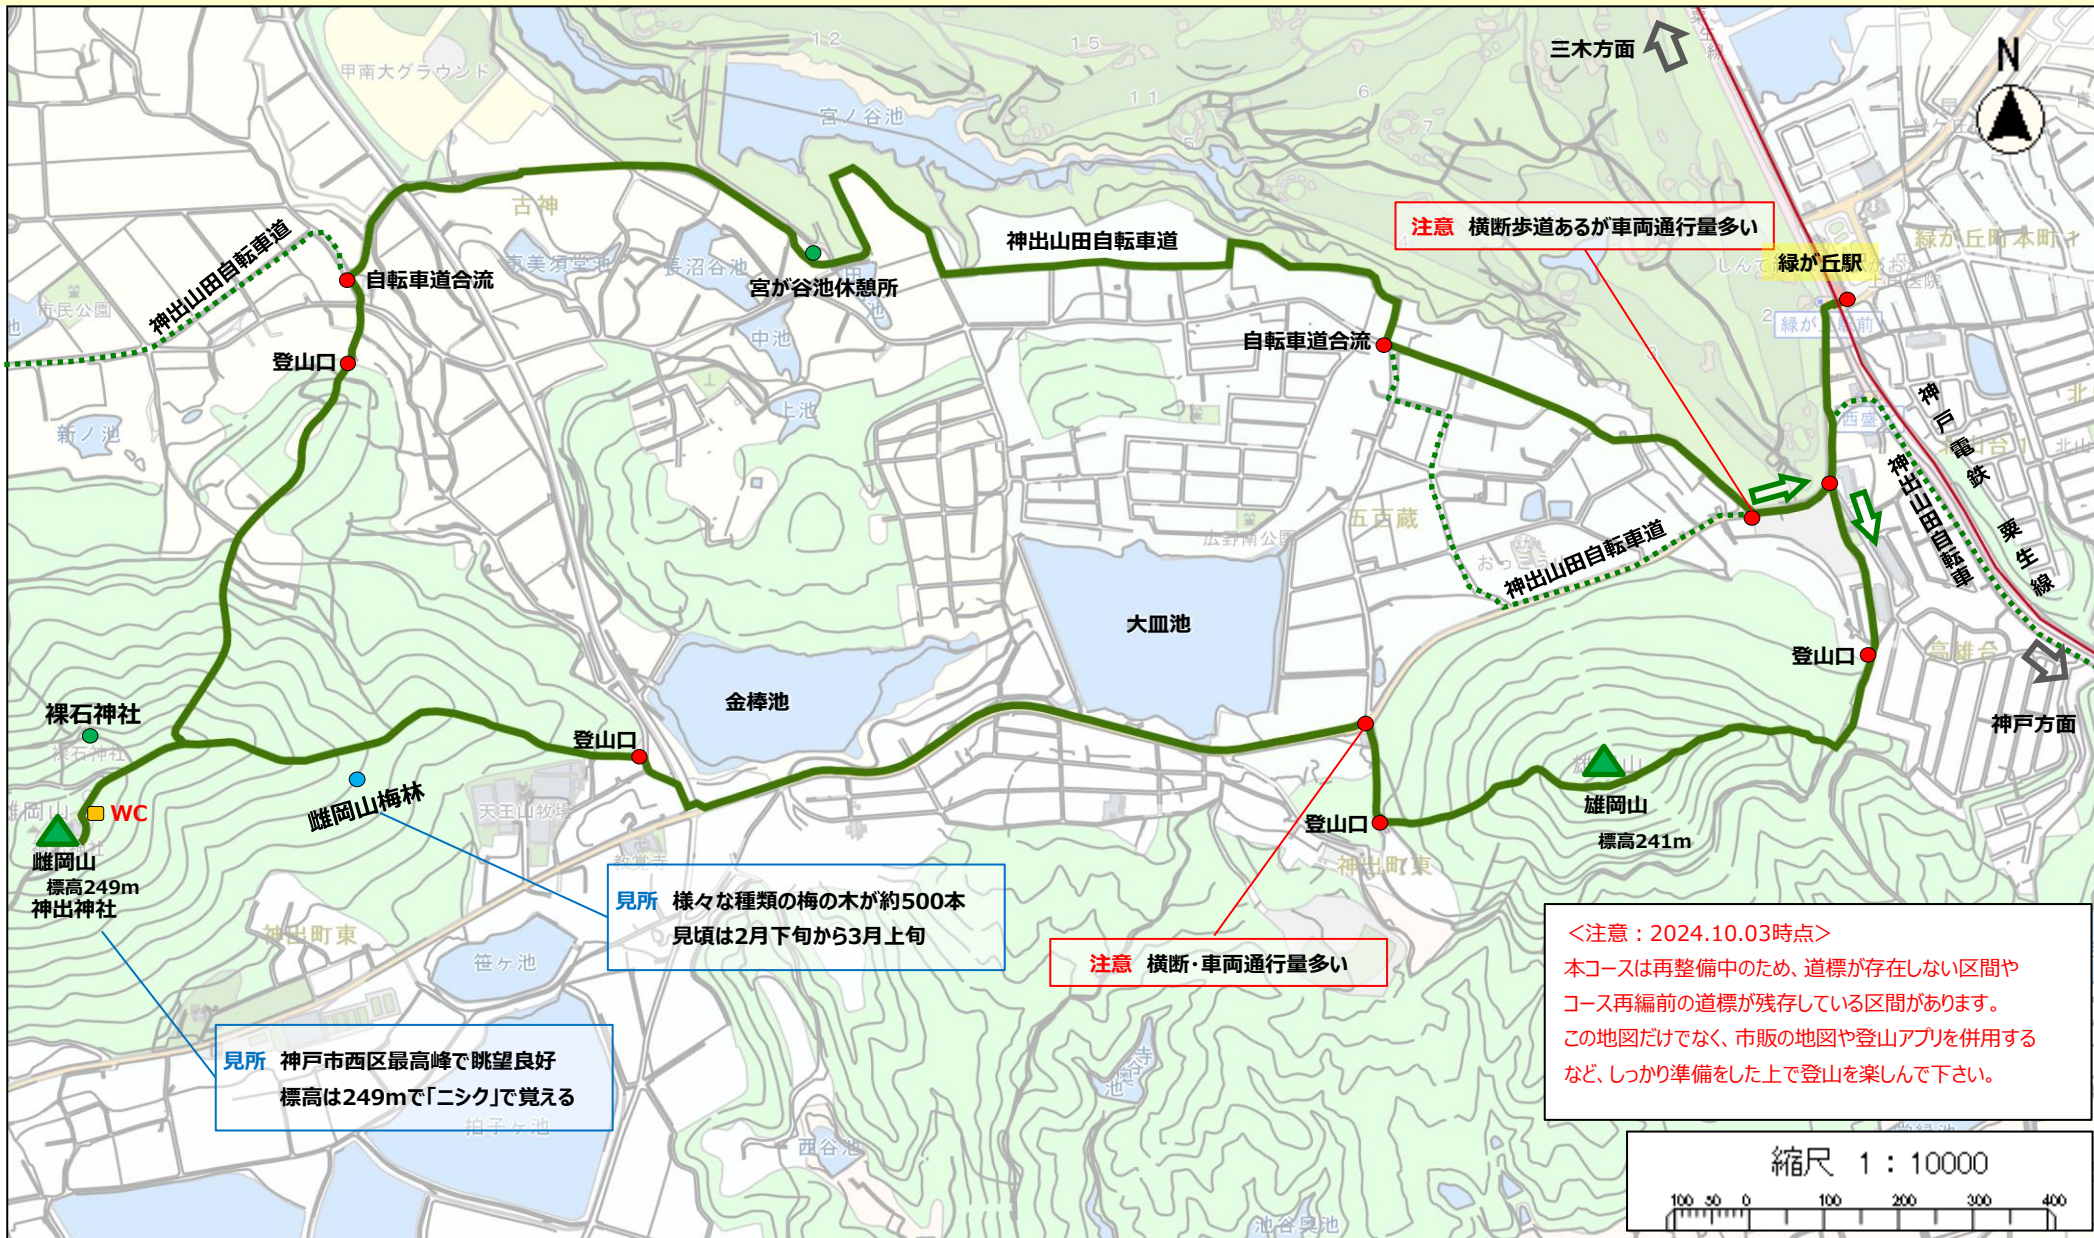

KOBE太陽と緑の道 No.8 雌岡山雄岡山コース (6.8km) 緑ヶ丘駅～雄岡山・雌岡山～緑ヶ丘駅間 コース難易度 (初級)

● 主な分岐・起点 ● 建物・トイレ ● 名所・見所 ▲ 山頂 〇 山城 ● その他案内

(C)Geo Technologies,Inc. (C)PASCO CORPORATION