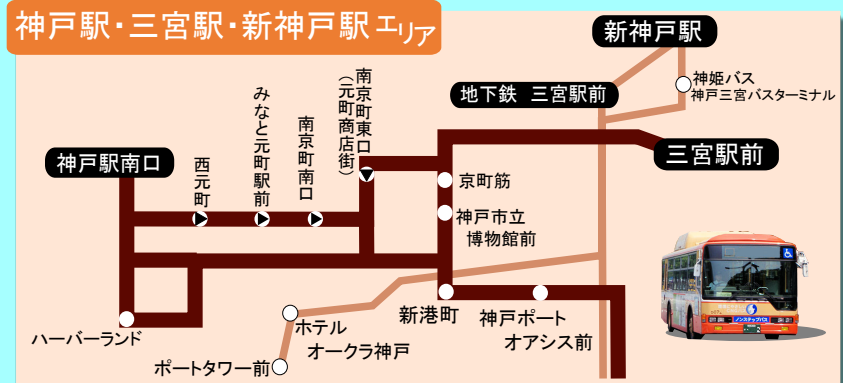

# 市バス普通区 IC 定期券でご乗車できる 神姫バス市内210円均一区間

神姫バス市内普通区

エリア	系統名	区間
西神中央	13・17	西神中央駅前～榑谷中央
	20・20A・75・80・81	西神中央駅前～農業公園
	27・120	西神中央駅前～神戸ワイナリー
	12・70・73・74	西神中央駅前～西神工業団地口
	39・76・82	西神中央駅前～高塚高校前
	18・快18	高塚台5丁目～興亜池公園南
西神南	38・39・43・44・92・92A 93・93A	西神中央駅前～春日台4丁目
	15	西神南駅～井吹台西小学校南

エリア	系統名	区間
神戸駅 三宮駅 新神戸駅	ポートループ	神戸駅南口～元町商店街～神戸三宮バスターミナル
		神戸ポートオアシス前～地下鉄三宮駅前～新神戸駅前
		【全線】 新神戸駅前～三宮駅前～メリケンパーク～ハーバーランド～新神戸駅前
神戸駅 名谷駅	14	神戸駅南口～平野
	38	神戸駅南口～白川台
	14	名谷駅～白川台

◆山手線および神戸市営バスと共同運行の24系統、71系統、75系統においても市バス普通区IC定期券でご乗車いただけます。また市バス・地下鉄共通NEW Uラインカードなどもご利用いただけます。

## エリアマップ

バスのIC読取機にそのままタッチしてご乗車ください。  
追加料金はありません。