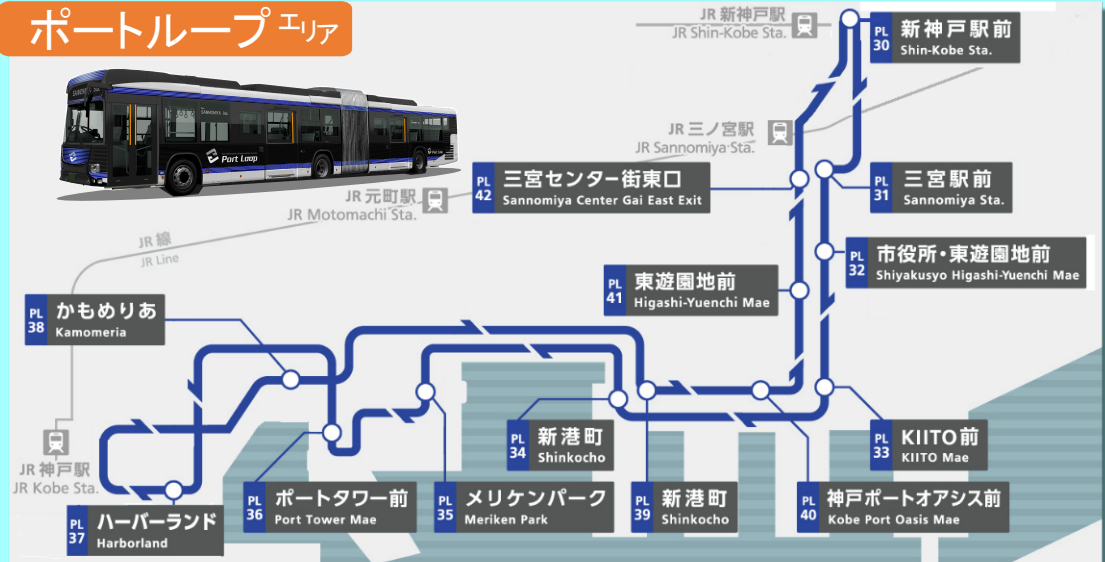

# 市バス普通区 IC 定期券でご乗車できる 神姫バス市内210円均一区間

神姫バス市内普通区

エリア	系統名	区間
西神中央	13・17	西神中央駅前～榑谷中央
	20・20A・75・80・81	西神中央駅前～農業公園
	27・120	西神中央駅前～神戸ワイナリー
	12・70・73・74	西神中央駅前～西神工業団地口
	39・76・82	西神中央駅前～高塚高校前
	18・快18	高塚台5丁目～興亜池公園南
西神南	38・39・43・44・92・92A 93・93A	西神中央駅前～春日台4丁目
	15	西神南駅～井吹台西小学校南

エリア	系統名	区間
神戸駅 三宮駅 新神戸駅	ポートループ	神戸駅南口～元町商店街～神戸三宮バスターミナル
		神戸ポートオアシス前～地下鉄三宮駅前～新神戸駅前
		【全線】 新神戸駅前～三宮駅前～メリケンパーク～ハーバーランド～新神戸駅前
神戸駅 名谷駅	14	神戸駅南口～平野
	38	神戸駅南口～白川台
	14	名谷駅～白川台

◆山手線および神戸市営バスと共同運行の24系統、71系統、75系統においても市バス普通区IC定期券でご乗車いただけます。また市バス・地下鉄共通NEW Uラインカードなどもご利用いただけます。

## エリアマップ

バスのIC読取機にそのままタッチしてご乗車ください。  
追加料金はありません。

## ポートループエリア

2024.4.1