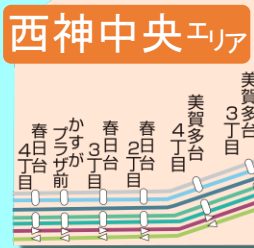

追加料金なし!

市バス普通区 IC 定期券でご乗車できる 神姫バス市内210円均一区間

神姫バス市内普通区

エリア	系統名	区間
西神中央	13・17	西神中央駅前～榑谷中央
	20・20A・75・80・81	西神中央駅前～農業公園
	27・120	西神中央駅前～神戸ワイナリー
	12・70・73・74	西神中央駅前～西神工業団地口
	39・76・82	西神中央駅前～高塚高校前
	18・快18	高塚台5丁目～興亜池公園南
西神南	38・39・43・44・92・92A 93・93A	西神中央駅前～春日台4丁目
	15	西神南駅～井吹台西小学校南

エリア	系統名	区間
神戸駅 三宮駅 新神戸駅	ポートループ	神戸駅南口～元町商店街～神戸三宮バスターミナル
		神戸ポートオアシス前～地下鉄三宮駅前～新神戸駅前
		【全線】 新神戸駅前～三宮駅前～メリケンパーク～ハーバーランド～新神戸駅前
神戸駅 名谷駅	14	神戸駅南口～平野
	38	神戸駅南口～白川台
	14	名谷駅～白川台

◆山手線および神戸市営バスと共同運行の24系統、71系統、75系統においても市バス普通区IC定期券でご乗車いただけます。また市バス・地下鉄共通NEW Uラインカードなどもご利用いただけます。

エリアマップ

バスのIC読取機にそのままタッチしてご乗車ください。
追加料金はありません。