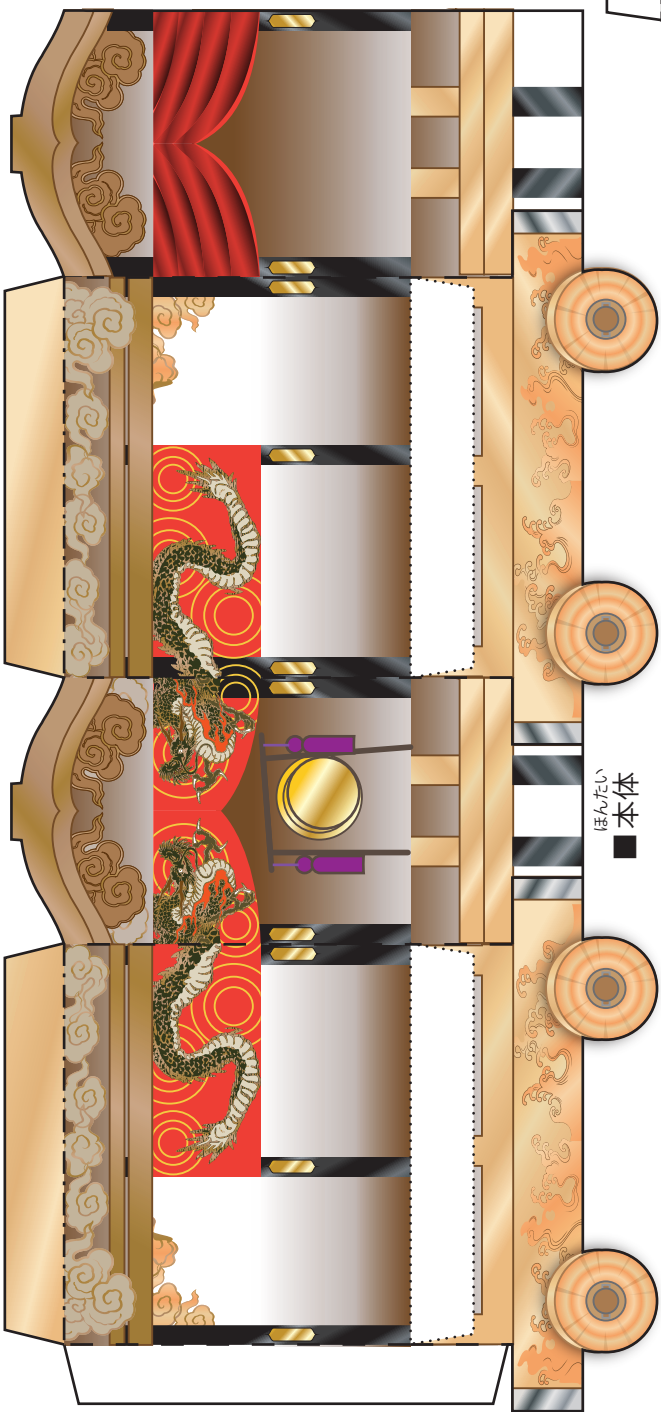

だんじり

ペーパークラフト

線の種類

切り取り	———
山おり	- - - - -
谷おり	- · - · -
はり位置	·····

しずり

かざ飾り 1

やね 屋根

ひぼう引き棒

かざ飾り 2

ひぼう引き棒/横

らんかん 欄干