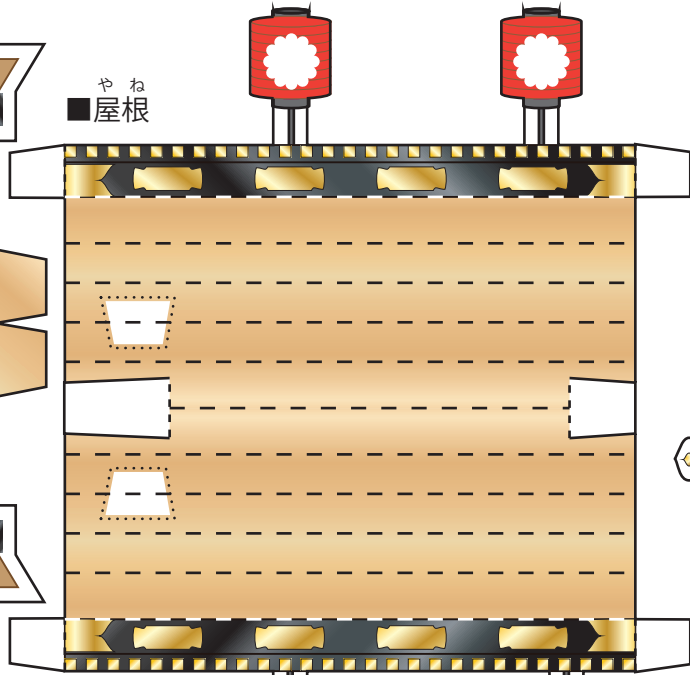

だんじり

ペーパークラフト

線の種類

切り取り	———
山おり	- - - - -
谷おり	- · - · -
はり位置	·····

しずり

かざ飾り 1

やね 屋根

ひぼう引き棒

かざ飾り 2

ひぼう引き棒/横

らんかん 欄干