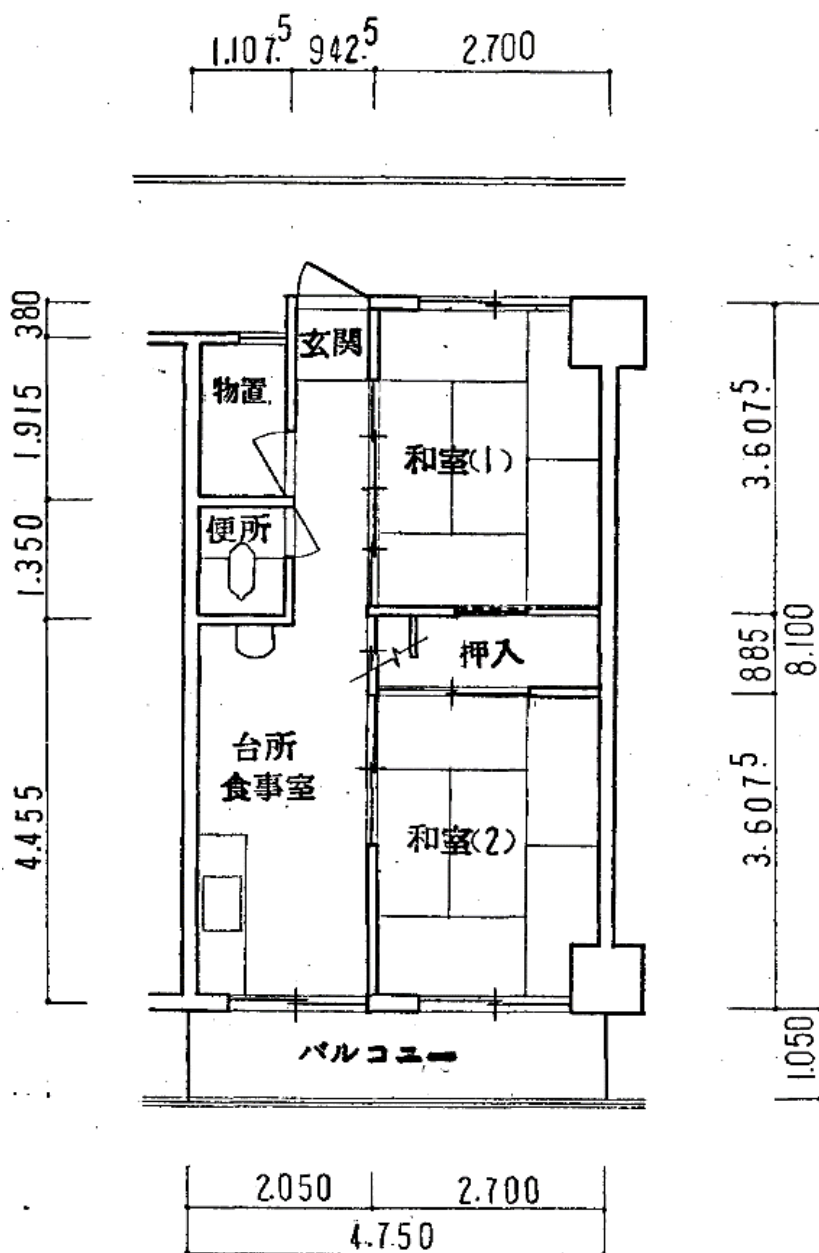

住宅	楠
間取り	2DK

住戸面積	住戸専用	38.05 m ²
	バルコニー	4.98 m ²
	合計	43.03 m ²
居室面積	和室1	6 帖
	和室2	6 帖
	洋室1	帖
	洋室2	帖
	DK	5.6 帖
備考		