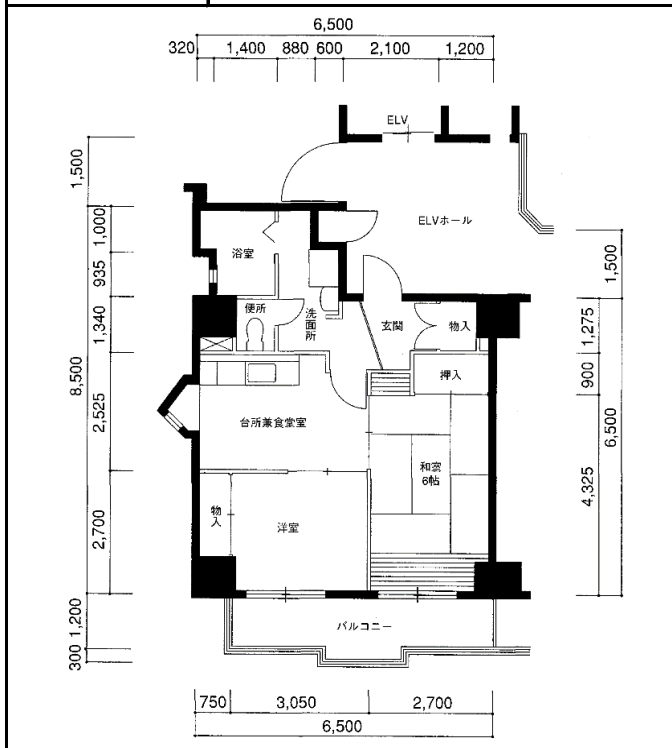

住宅	雲井
間取り	2DK

住戸面積	住戸専用	48.86 m <sup>2</sup>
	バルコニー	7.44 m <sup>2</sup>
	合計	56.30 m <sup>2</sup>
居室面積	和室 1	6 帖
	洋室	4.9 帖
	DK	5.5 帖
備考		