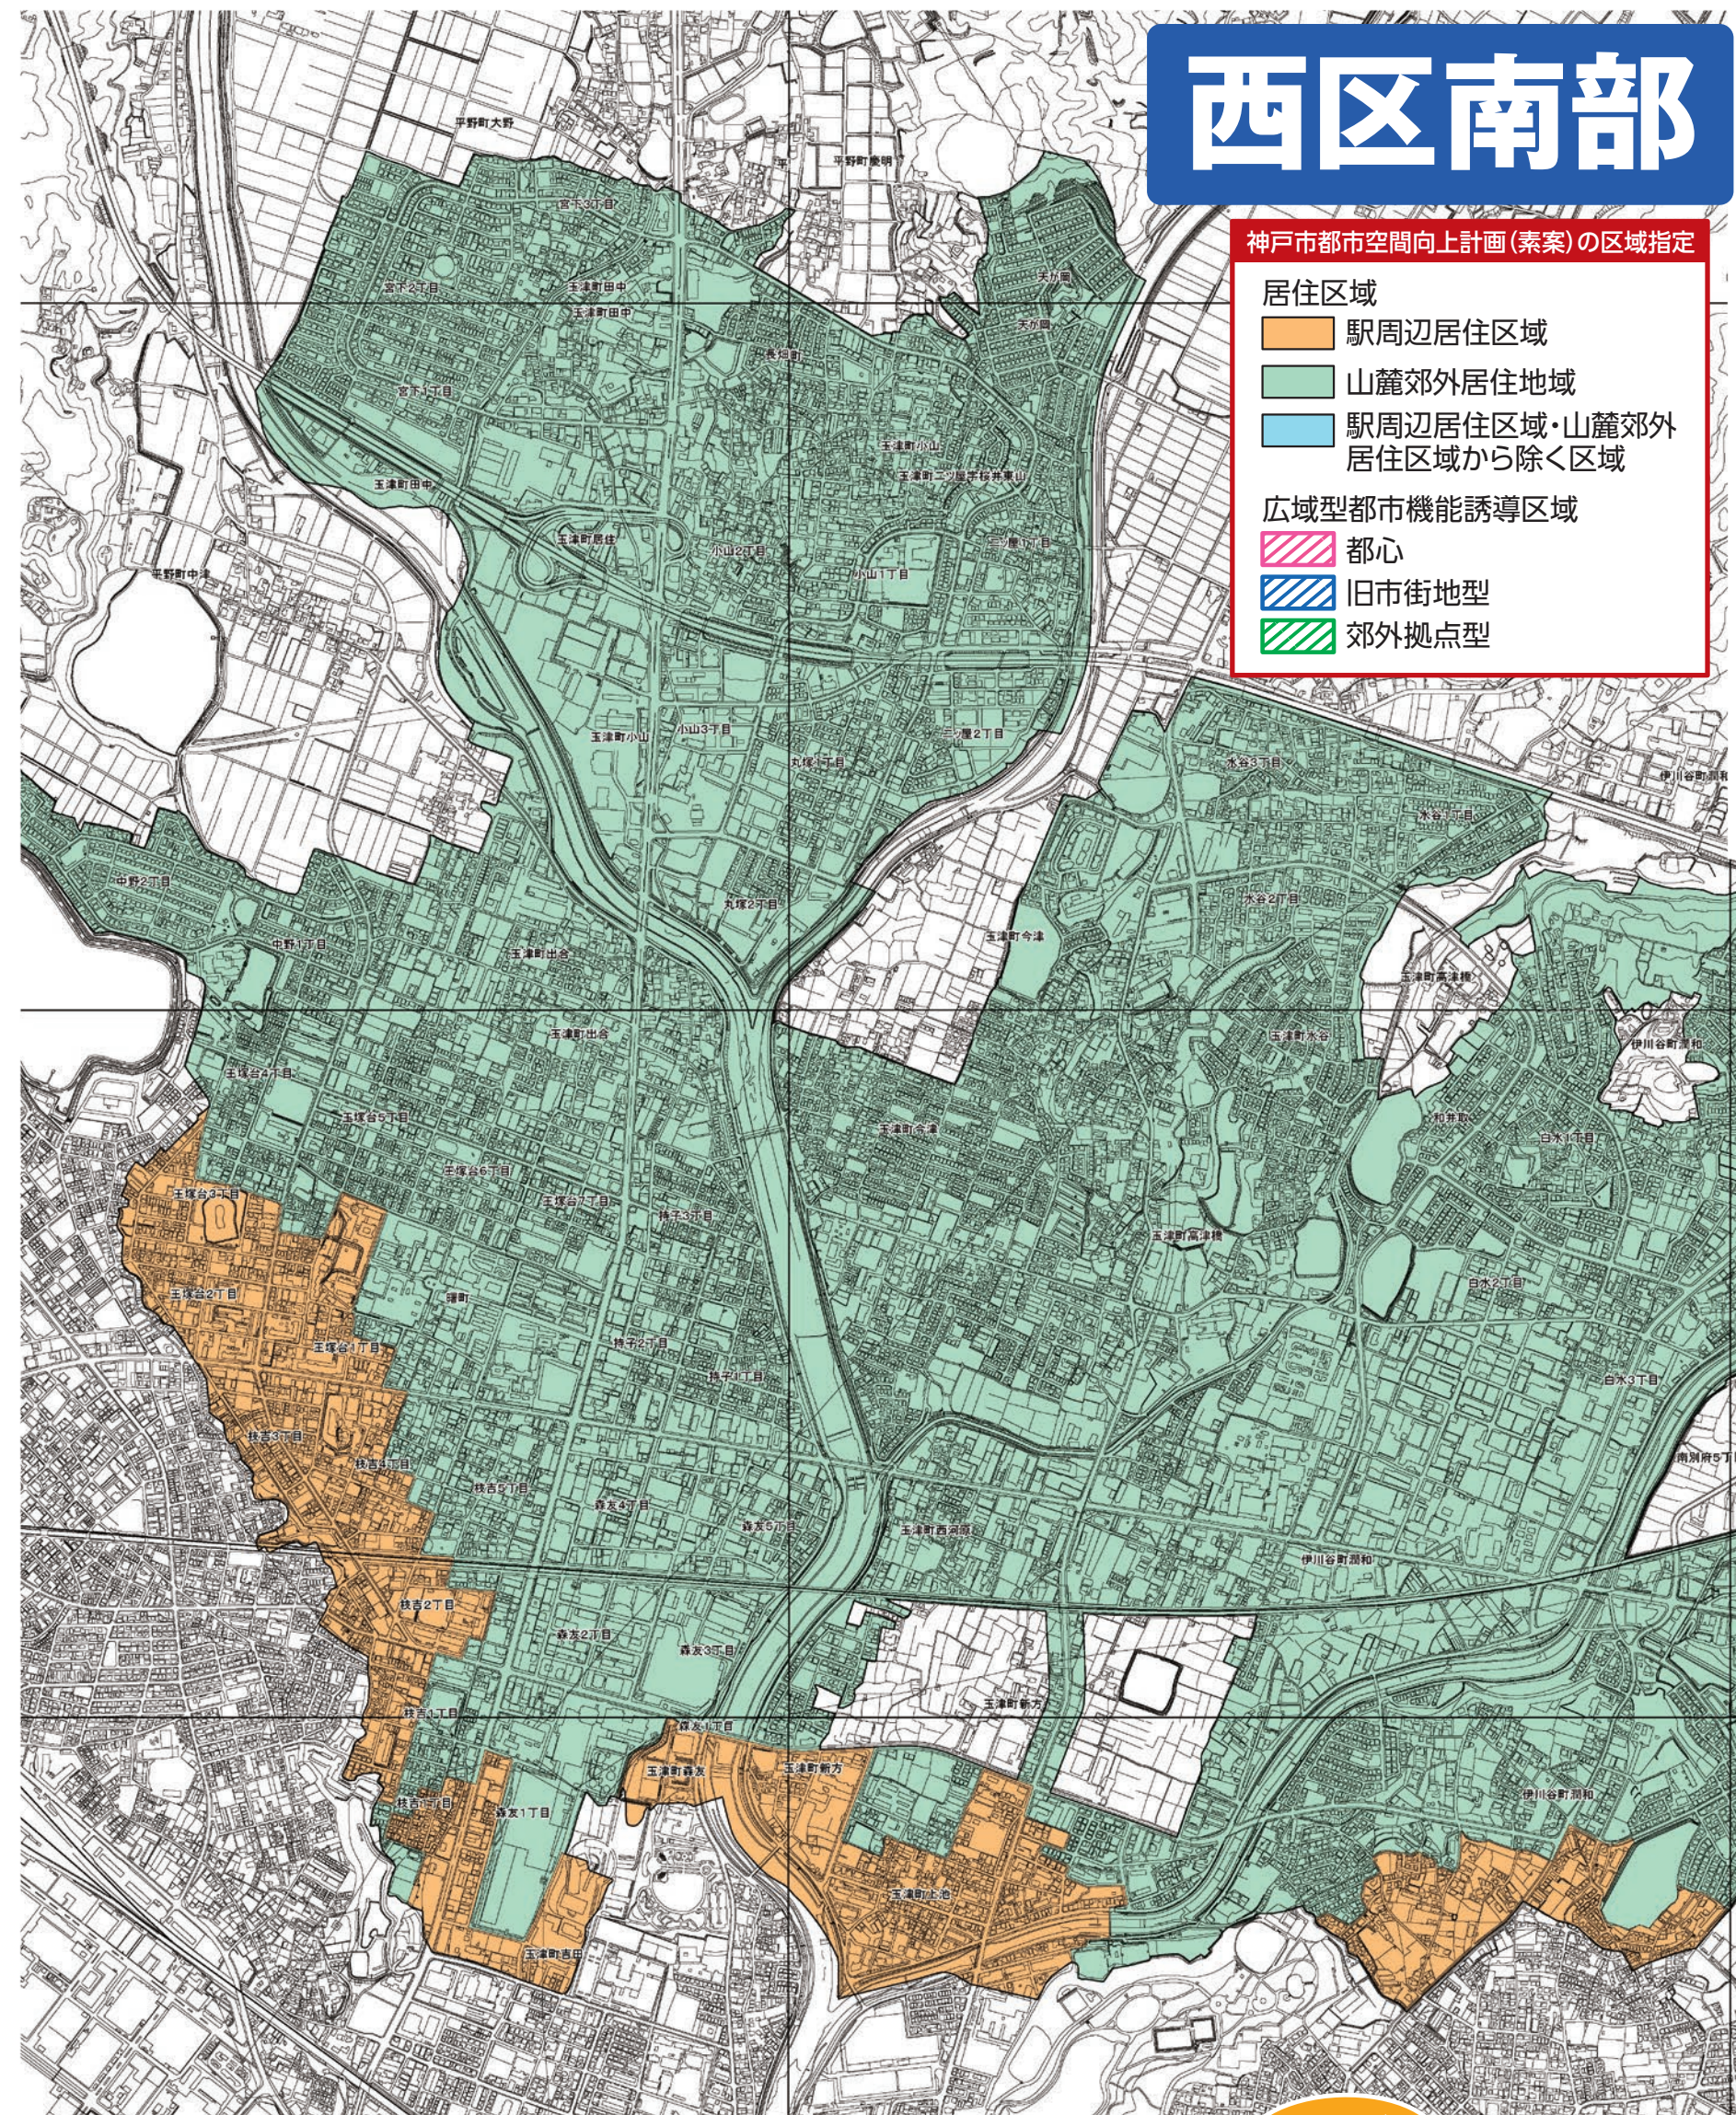

地図の詳細は神戸市のホームページからご確認ください

1. **説明会**
2. ●7月9日(火) 18:30~ 西区民センター多目的ホール **[全市]**
   - ●7月14日(日) 10:00~ 神戸市勤労会館403・404号室
3. **相談会**
4. ●7月19日(金) 14:00~17:00 西区役所A会議室
   - ●7月30日(火) 9:30~11:30
   - ●7月24日(水) 9:30~11:30 西区民センター会議室5
   - ●7月29日(月) 14:00~17:00 **[全市]**
   - ●7月20日(土) 9:30~11:30/14:00~17:00
   - ●7月21日(日) 9:30~11:30/14:00~17:00
   - ●7月24日(水) 18:30~20:30 センタープラザ西館6階3号室

区役所近くも、居住誘導区域外に **『まち壊しノー!』**の声を神戸市にお寄せください。

1. お困りごとがありましたら 私たちにご相談ください
2. 日本共産党神戸市議員団
3. 松本のり子 東灘区 TEL.414-8875
   - 西 ただす 東灘区 TEL.414-8875 政調会長
   - 味口としゆき 灘区 TEL.881-2581 総務会長
   - 大かわら鈴子 兵庫区 TEL.577-7987 幹事長
   - 森本 真 長田区 TEL.642-0448 団長
   - 朝倉えつ子 北区 TEL.591-4755
   - 山本じゅんじ 須磨区 TEL.732-6578
   - 今井まさこ 垂水区 TEL.753-5287
   - 林 まさひと 西区 TEL.919-6650