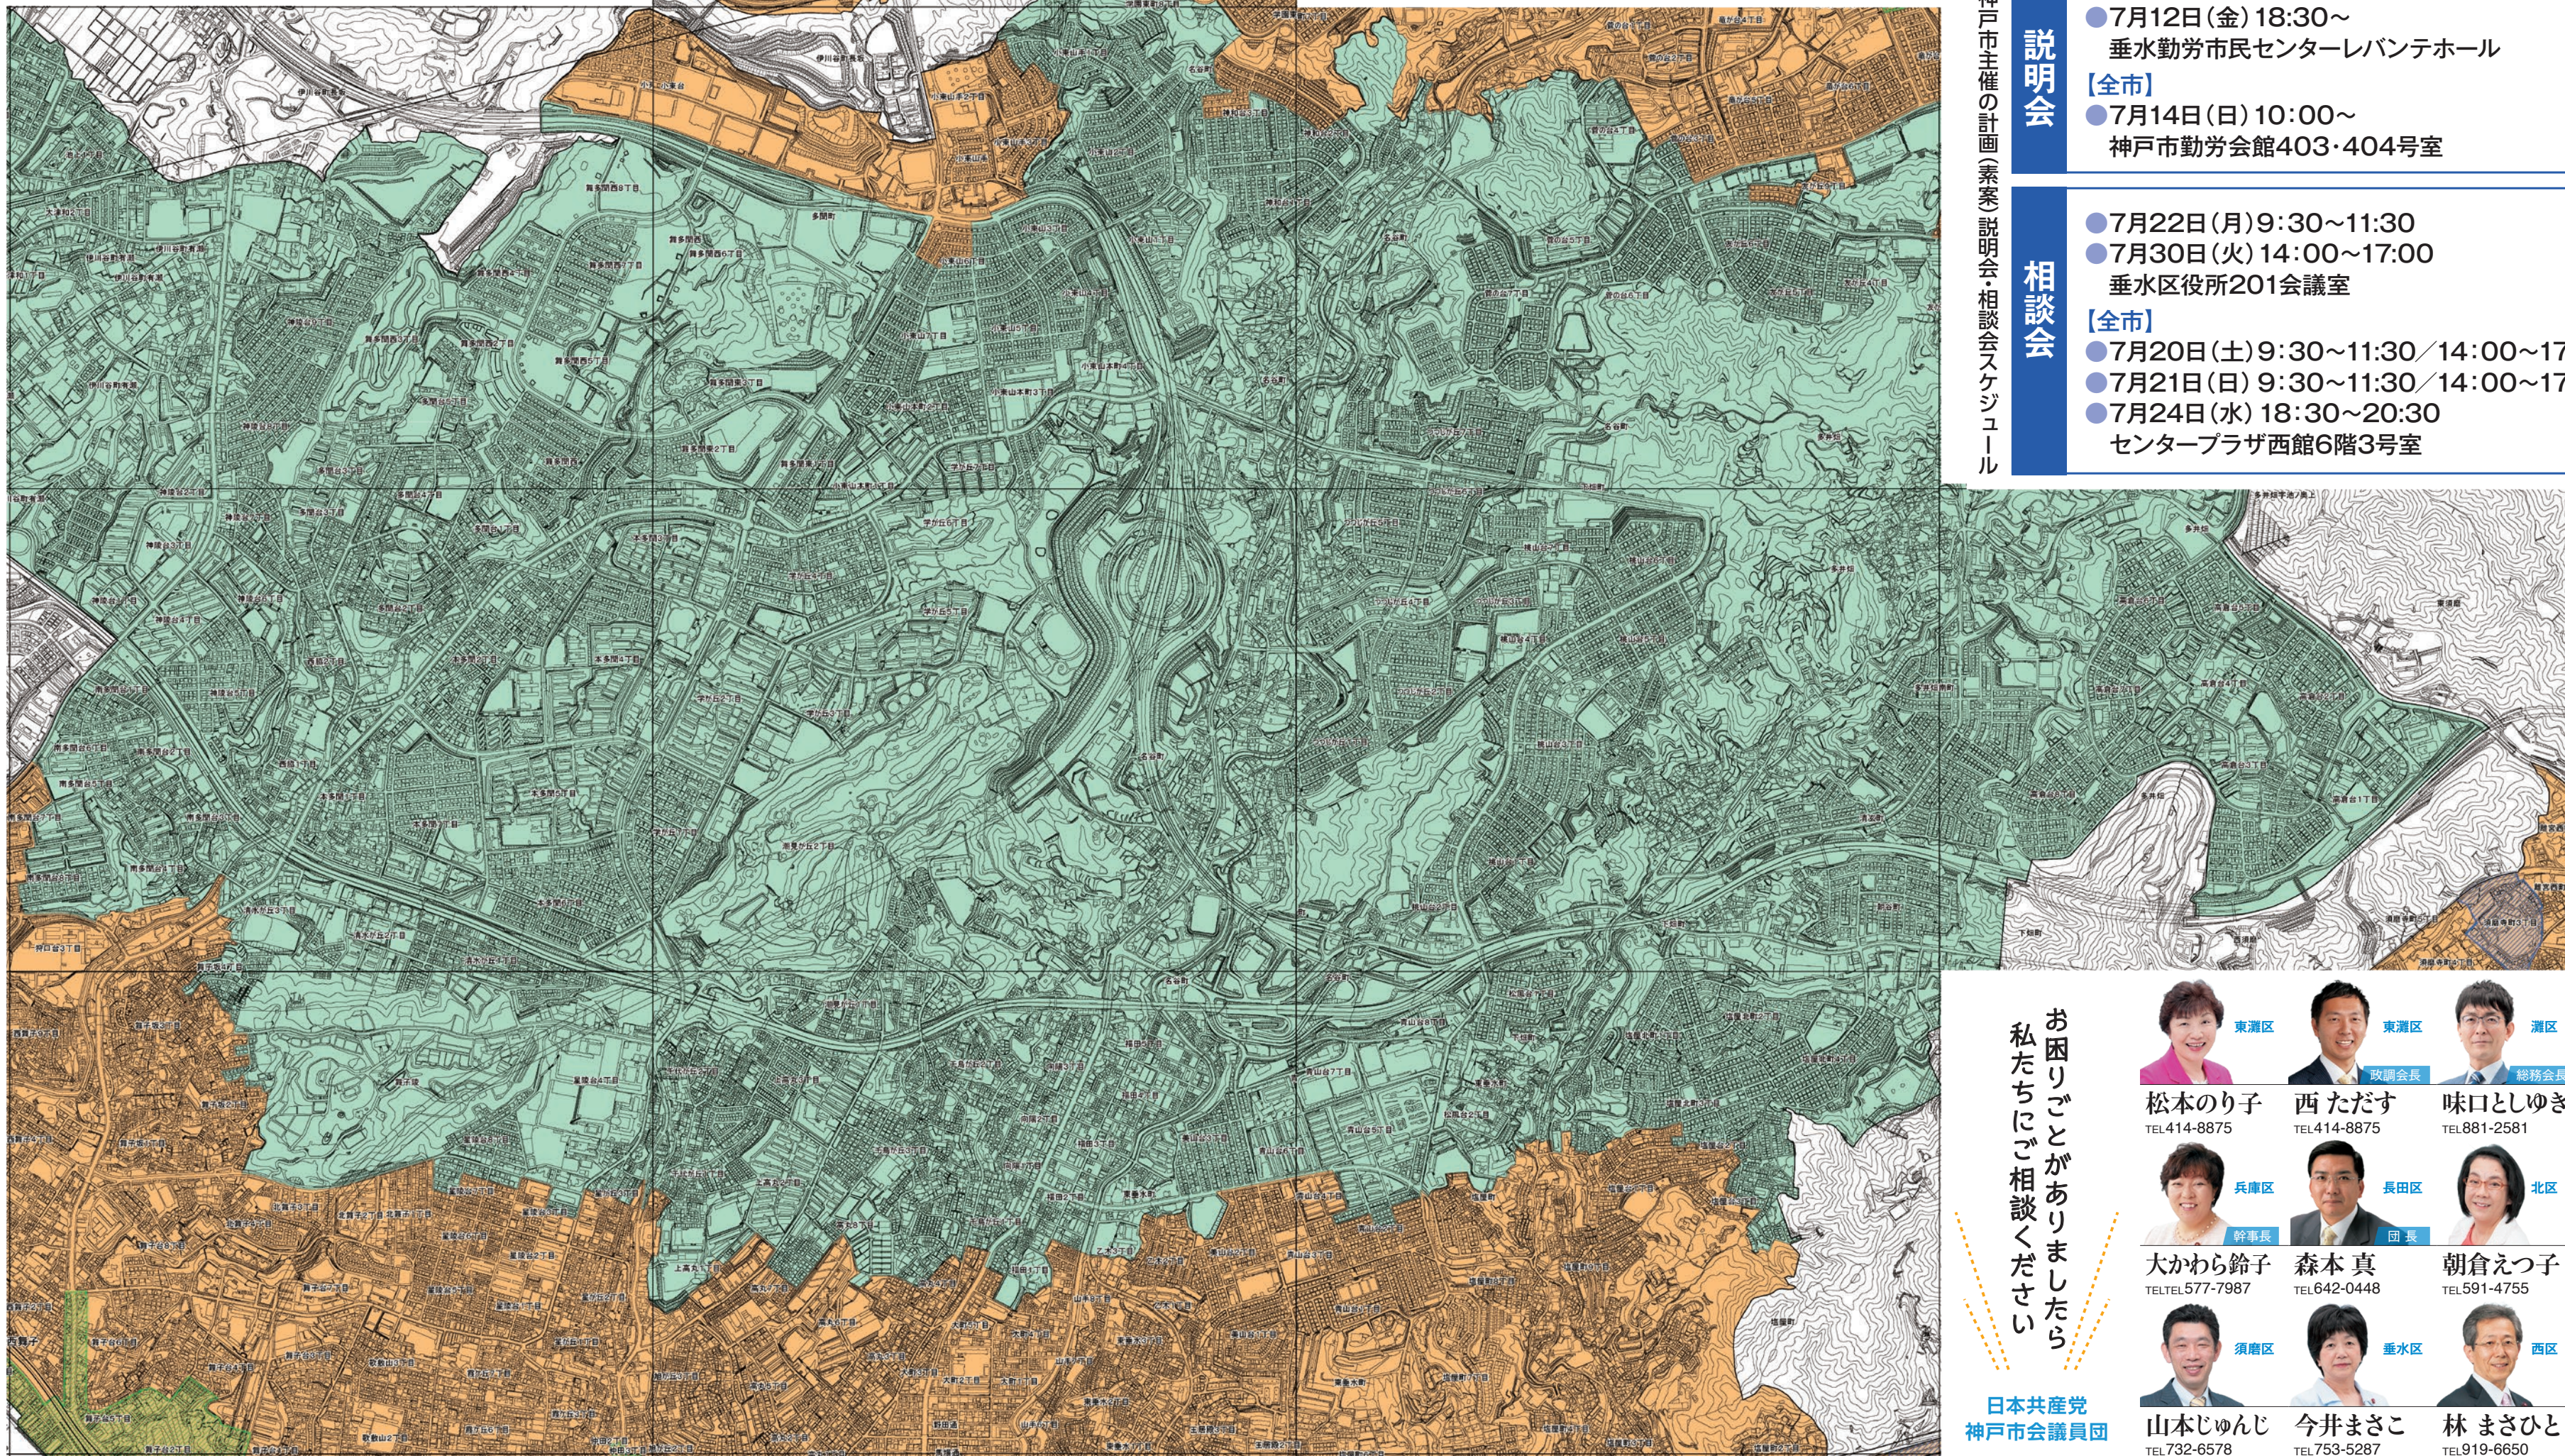

居住誘導区域外

※一部でも山麓・郊外居住区域に含まれる町名(市街化調整地域のぞく)

舞多聞西、舞多聞東、多聞町、多聞台、神陵台、西脇、本多聞、小束山手、小束山、小束山本町、神和台、学が丘、潮見が丘、名谷町、つつしが丘、桃山台、下畑町、清玄町、朝谷町、松風台、東垂水町、塩屋北町、塩屋台、塩屋町、青山台、美山台、乙木、福田、向陽、千鳥が丘、高丸、上高丸、千代が丘、星が丘、星陵台、舞子陵、舞子坂、清水が丘、南多聞台

神戸市ホームページ「神戸市都市空間向上計画(素案)区域図の詳細」より作成