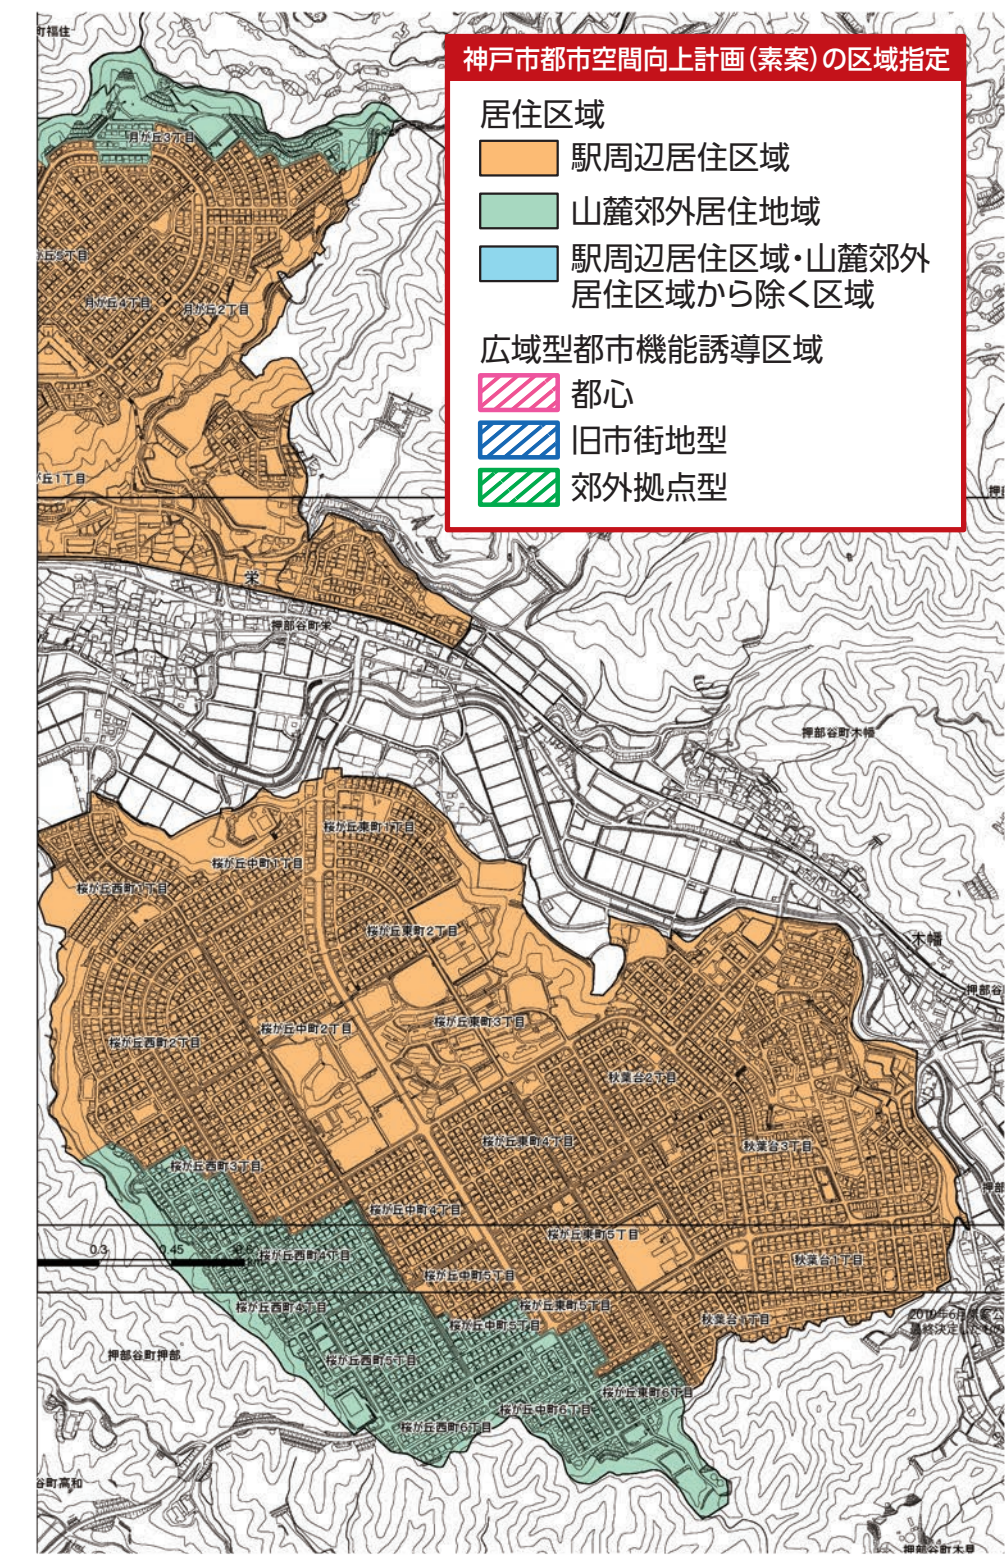

垂水区

神戸市都市空間向上計画(素案)の区域指定

- 居住区域
- 駅周辺居住区域
 - 山麓郊外居住地域
 - 駅周辺居住区域・山麓郊外居住区域から除く区域

広域型都市機能誘導区域

- 都心
- 旧市街地型
- 郊外拠点型

地図の詳細は
神戸市のホームページ
からご確認ください

新興住宅地ふくめ、区域の大半を居住誘導区域外 垂水駅前には、30階建ての超高層マンション

人口の5割を 切り捨て

神戸市ホームページ「神戸市都市空間向上計画(素案)区域図の詳細」より作成

説明会

- 7月12日(金) 18:30~
垂水勤労市民センターレバンテホール
【全市】
- 7月14日(日) 10:00~
神戸市勤労会館403・404号室

相談会

- 7月22日(月) 9:30~11:30
- 7月30日(火) 14:00~17:00
垂水区役所201会議室
【全市】
- 7月20日(土) 9:30~11:30 / 14:00~17:00
- 7月21日(日) 9:30~11:30 / 14:00~17:00
- 7月24日(水) 18:30~20:30
センタープラザ西館6階3号室

日本共産党
神戸市議員団

西区北部・ ニュータウン

人口の6割を切り捨て

居住誘導区域外

※一部でも山麓・郊外居住区域に含まれる町名(市街化調整地域一部含む)

井吹台西町、井吹台東町、櫻野台、春日台、狩場台、樋谷町、平野町、曙町、天が岡、伊川谷町、池上、今寺、岩岡町、枝吉、王塚台、大沢、大津和、押部谷町、上新地、神出町、北別府、小山、桜が丘東町、桜が丘西町、白水、玉津町、月が丘、天王山、中野、長畑町、福吉台、二ツ屋、丸塚、水谷、南別府、宮下、持子、森友、竜が岡、和井取