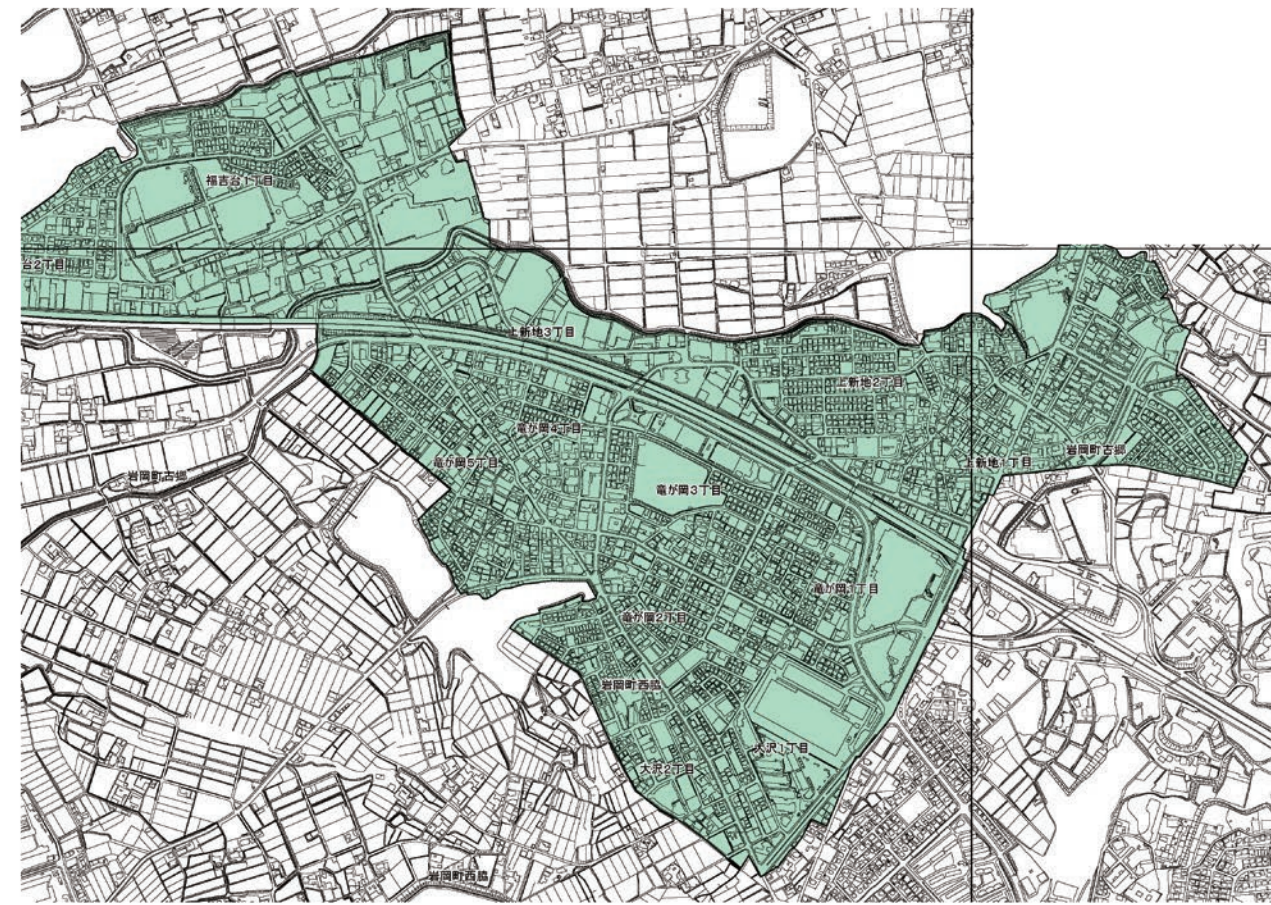

西区南部

神戸市都市空間向上計画(素案)の区域指定

- 居住区域**
- 駅周辺居住区域
 - 山麓郊外居住地域
 - 駅周辺居住区域・山麓郊外居住区域から除く区域
- 広域型都市機能誘導区域**
- 都心
 - 旧市街地型
 - 郊外拠点型

人口の6割を切り捨て

居住誘導区域外

※一部でも山麓・郊外居住区域に含まれる町名(市街化調整地域一部含む)

曙町、天が岡、伊川谷町、池上、今寺、岩岡町、枝吉、王塚台、大沢、大津和、押部谷町、上新地、神出町、北別府、小山、桜が丘東町、桜が丘西町、白水、玉津町、月が丘、天王山、中野、長畑町、福吉台、ニッ屋、丸塚、水谷、南別府、宮下、持子、森友、竜が岡、和井取、井吹台西町、井吹台東町、榎野台、春日台、狩場台、樋谷町、平野町