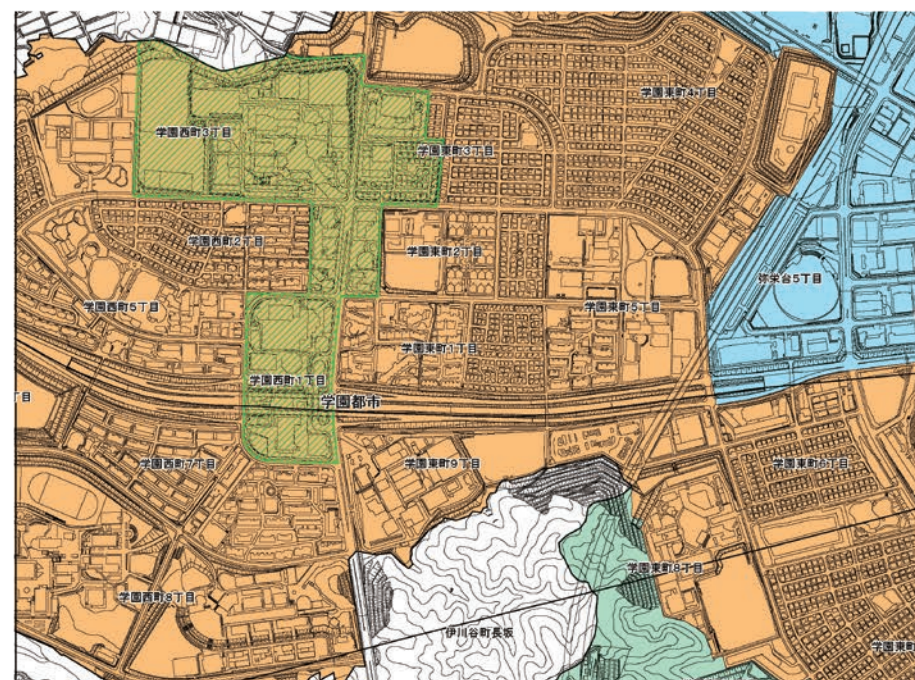

垂水区

神戸市都市空間向上計画(素案)の区域指定

- 居住区域
- 駅周辺居住区域
 - 山麓郊外居住地域
 - 駅周辺居住区域・山麓郊外居住区域から除く区域

広域型都市機能誘導区域

- 都心
- 旧市街地型
- 郊外拠点型

地図の詳細は
神戸市のホームページ
からご確認ください

新興住宅地ふくめ、区域の大半を居住誘導区域外 垂水駅前には、30階建ての超高層マンション

人口の5割を 切り捨て

居住誘導区域外

※一部でも山麓・郊外居住区域に含まれる町名(市街化調整地域のぞく)

舞多聞西、舞多聞東、多聞町、多聞台、神陵台、西脇、本多聞、小束山手、小束山、小束山本町、神和台、学が丘、潮見が丘、名谷町、つつしが丘、桃山台、下畑町、清玄町、朝谷町、松風台、東垂水町、塩屋北町、塩屋台、塩屋町、青山台、美山台、乙木、福田、向陽、千鳥が丘、高丸、上高丸、千代が丘、星が丘、星陵台、舞子陵、舞子坂、清水が丘、南多聞台