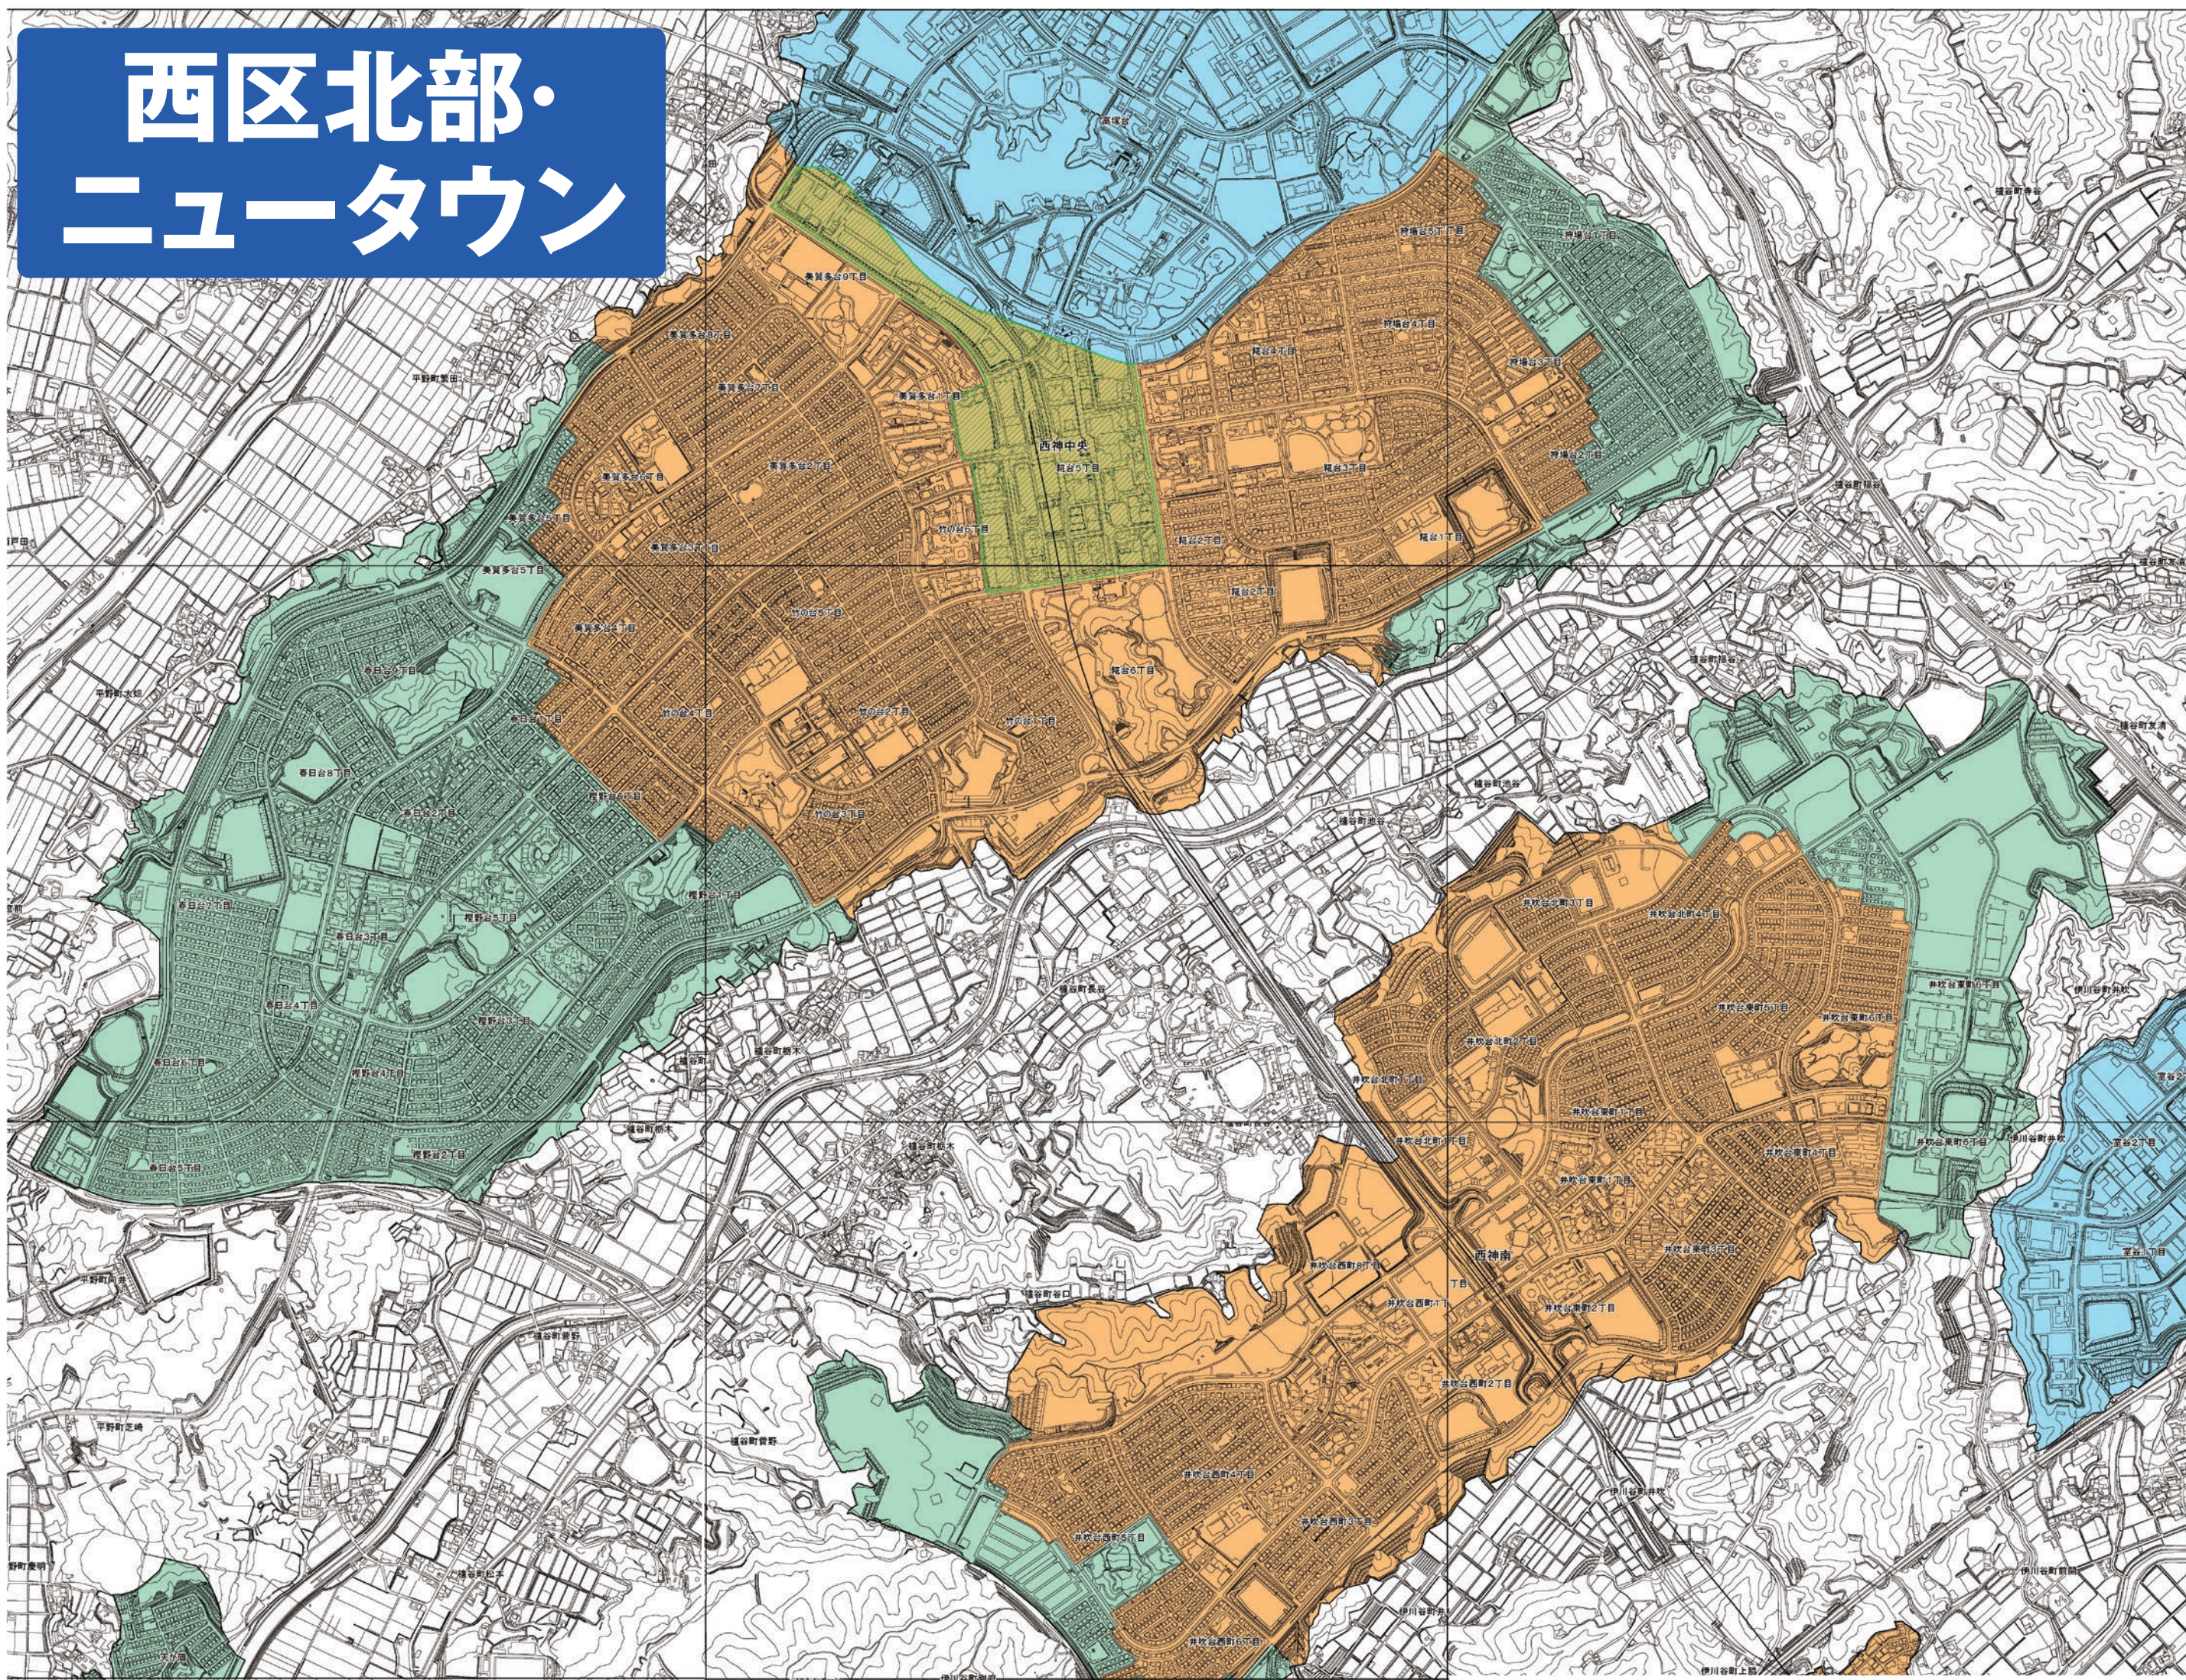

垂水区

神戸市都市空間向上計画(素案)の区域指定

- 居住区域
- 駅周辺居住区域
 - 山麓郊外居住地域
 - 駅周辺居住区域・山麓郊外居住区域から除く区域

広域型都市機能誘導区域

- 都心
- 旧市街地型
- 郊外拠点型

地図の詳細は
神戸市のホームページ
からご確認ください

新興住宅地ふくめ、区域の大半を居住誘導区域外 垂水駅前には、30階建ての超高層マンション

人口の5割を 切り捨て

日本共産党
神戸市議員団

西区北部・ ニュータウン

人口の6割を切り捨て

居住誘導区域外

※一部でも山麓・郊外居住区域に含まれる町名(市街化調整地域一部含む)

井吹台西町、井吹台東町、櫻野台、春日台、狩場台、樋谷町、平野町、曙町、天が岡、伊川谷町、池上、今寺、岩岡町、枝吉、王塚台、大沢、大津和、押部谷町、上新地、神出町、北別府、小山、桜が丘東町、桜が丘西町、白水、玉津町、月が丘、天王山、中野、長畑町、福吉台、二ツ屋、丸塚、水谷、南別府、宮下、持子、森友、竜が岡、和井取