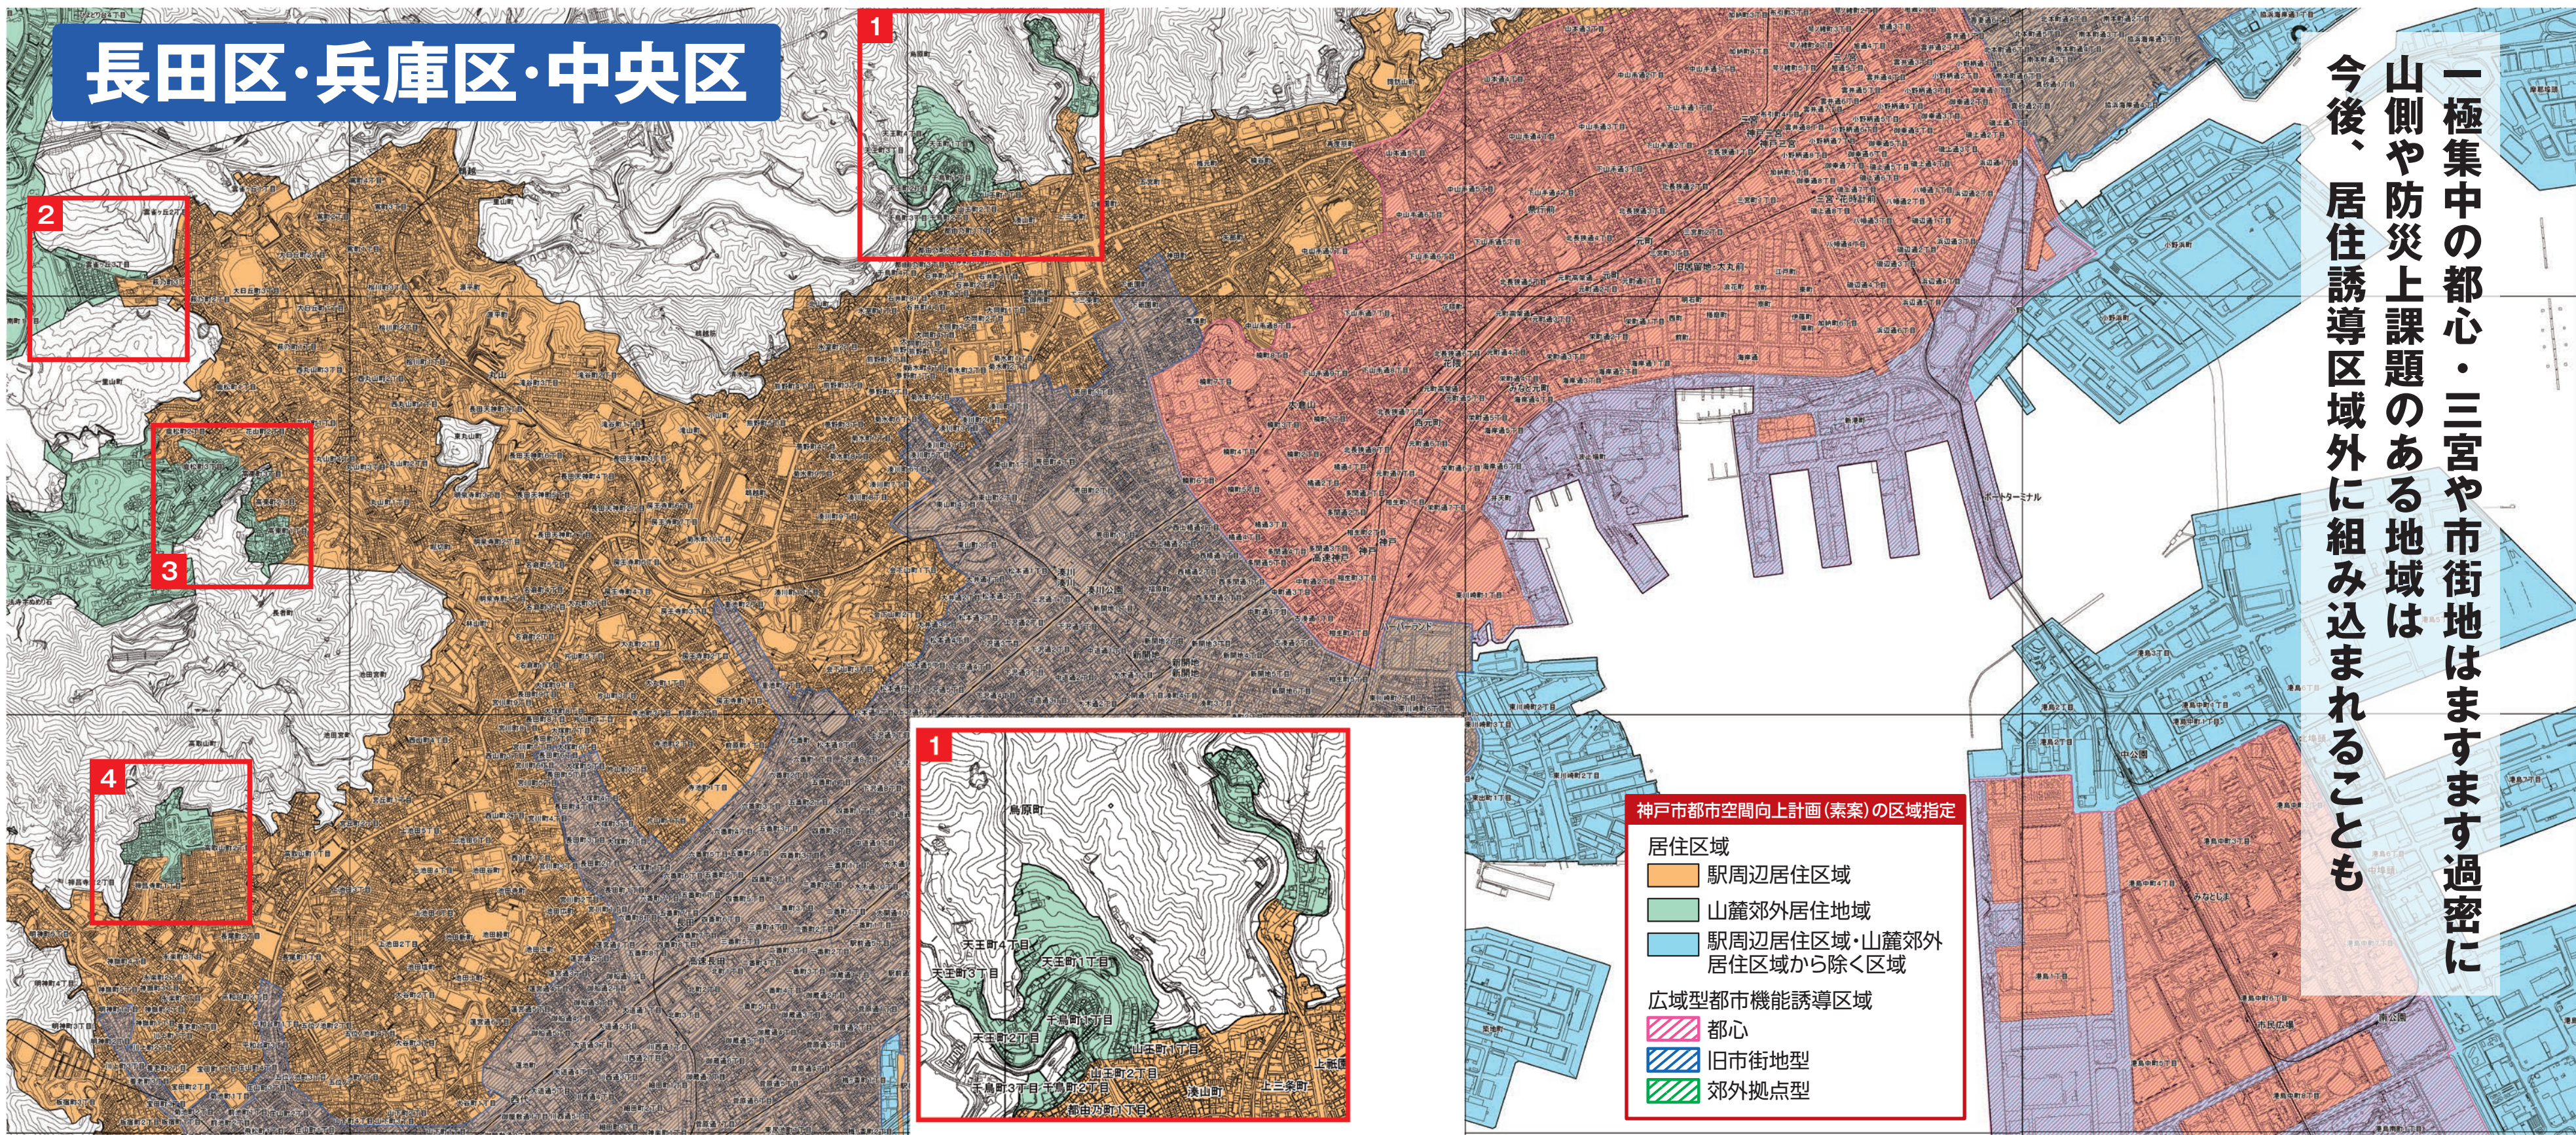

長田区・兵庫区・中央区

一極集中の都心・三宮や市街地はますます過密に
山側や防災上課題のある地域は
今後、居住誘導区域外に組み込まれることも

神戸市都市空間向上計画(素案)の区域指定

- 居住区域
 - 駅周辺居住区域
 - 山麓郊外居住地域
 - 駅周辺居住区域・山麓郊外居住区域から除く区域
- 広域型都市機能誘導区域
 - 都心
 - 旧市街地型
 - 郊外拠点型

神戸市ホームページ「神戸市都市空間向上計画(素案)区域図の詳細」より作成

**兵庫区と長田区
あわせて約1千世帯
居住誘導区域外**

※一部でも山麓・郊外居住区域に含まれる町名(市街化調整地域のぞく)

[兵庫区]
天王町、千鳥町、山王町、平野町

[長田区]
雲雀ヶ丘3丁目、鹿松町2・3丁目、高東町1・3丁目、一里山町、長者町、高取山町2丁目

神戸市主催の計画(素案)説明会・相談会スケジュール

- 説明会**
- [中央区・兵庫区]**
●7月10日(水) 18:30~ 神戸市勤労会館308号室
 - [長田区・須磨区]**
●7月16日(火) 18:30~ 新長田勤労市民センター別館ビレホール会議室A
 - [全市]**
●7月14日(日) 10:00~ 神戸市勤労会館403・404号室