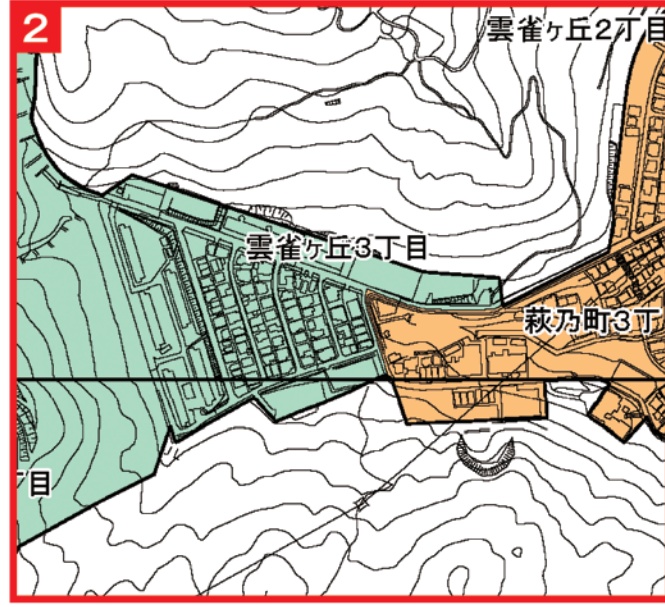

長田区・兵庫区・中央区

一極集中の都心・三宮や市街地はますます過密に
山側や防災上課題のある地域は
今後、居住誘導区域外に組み込まれることも

神戸市都市空間向上計画(素案)の区域指定

- 居住区域
 - 駅周辺居住区域
 - 山麓郊外居住地域
 - 駅周辺居住区域・山麓郊外居住区域から除く区域
- 広域型都市機能誘導区域
 - 都心
 - 旧市街地型
 - 郊外拠点型

神戸市ホームページ「神戸市都市空間向上計画(素案)区域図の詳細」より作成

**兵庫区と長田区
あわせて約1千世帯
居住誘導区域外**

※一部でも山麓・郊外居住区域に含まれる町名(市街化調整地域のぞく)

[兵庫区]
天王町、千鳥町、山王町、平野町

[長田区]
雲雀ヶ丘3丁目、鹿松町2・3丁目、高東町1・3丁目、一里山町、長者町、高取山町2丁目

神戸市主催の計画(素案)説明会・相談会スケジュール

- 説明会**
- [中央区・兵庫区]**
●7月10日(水) 18:30~ 神戸市勤労会館308号室
 - [長田区・須磨区]**
●7月16日(火) 18:30~ 新長田勤労市民センター別館ビレホール会議室A
 - [全市]**
●7月14日(日) 10:00~ 神戸市勤労会館403・404号室