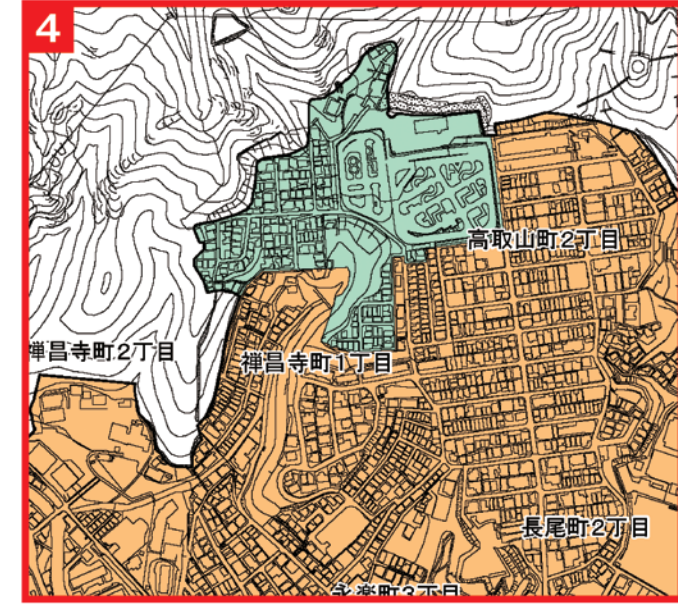

長田区・兵庫区・中央区

一極集中の都心・三宮や市街地はますます過密に
山側や防災上課題のある地域は
今後、居住誘導区域外に組み込まれることも

神戸市都市空間向上計画(素案)の区域指定

- 居住区域
 - 駅周辺居住区域
 - 山麓郊外居住地域
 - 駅周辺居住区域・山麓郊外居住区域から除く区域
- 広域型都市機能誘導区域
 - 都心
 - 旧市街地型
 - 郊外拠点型

神戸市ホームページ「神戸市都市空間向上計画(素案)区域図の詳細」より作成

**兵庫区と長田区
あわせて約1千世帯
居住誘導区域外**

※一部でも山麓・郊外居住区域に含まれる町名(市街化調整地域のぞく)

[兵庫区]
天王町、千鳥町、山王町、平野町

[長田区]
雲雀ヶ丘3丁目、鹿松町2・3丁目、高東町1・3丁目、一里山町、長者町、高取山町2丁目

神戸市主催の計画(素案)説明会・相談会スケジュール

- 説明会**
- [中央区・兵庫区]**
●7月10日(水) 18:30~ 神戸市勤労会館308号室
 - [長田区・須磨区]**
●7月16日(火) 18:30~ 新長田勤労市民センター別館ビレホール会議室A
 - [全市]**
●7月14日(日) 10:00~ 神戸市勤労会館403・404号室