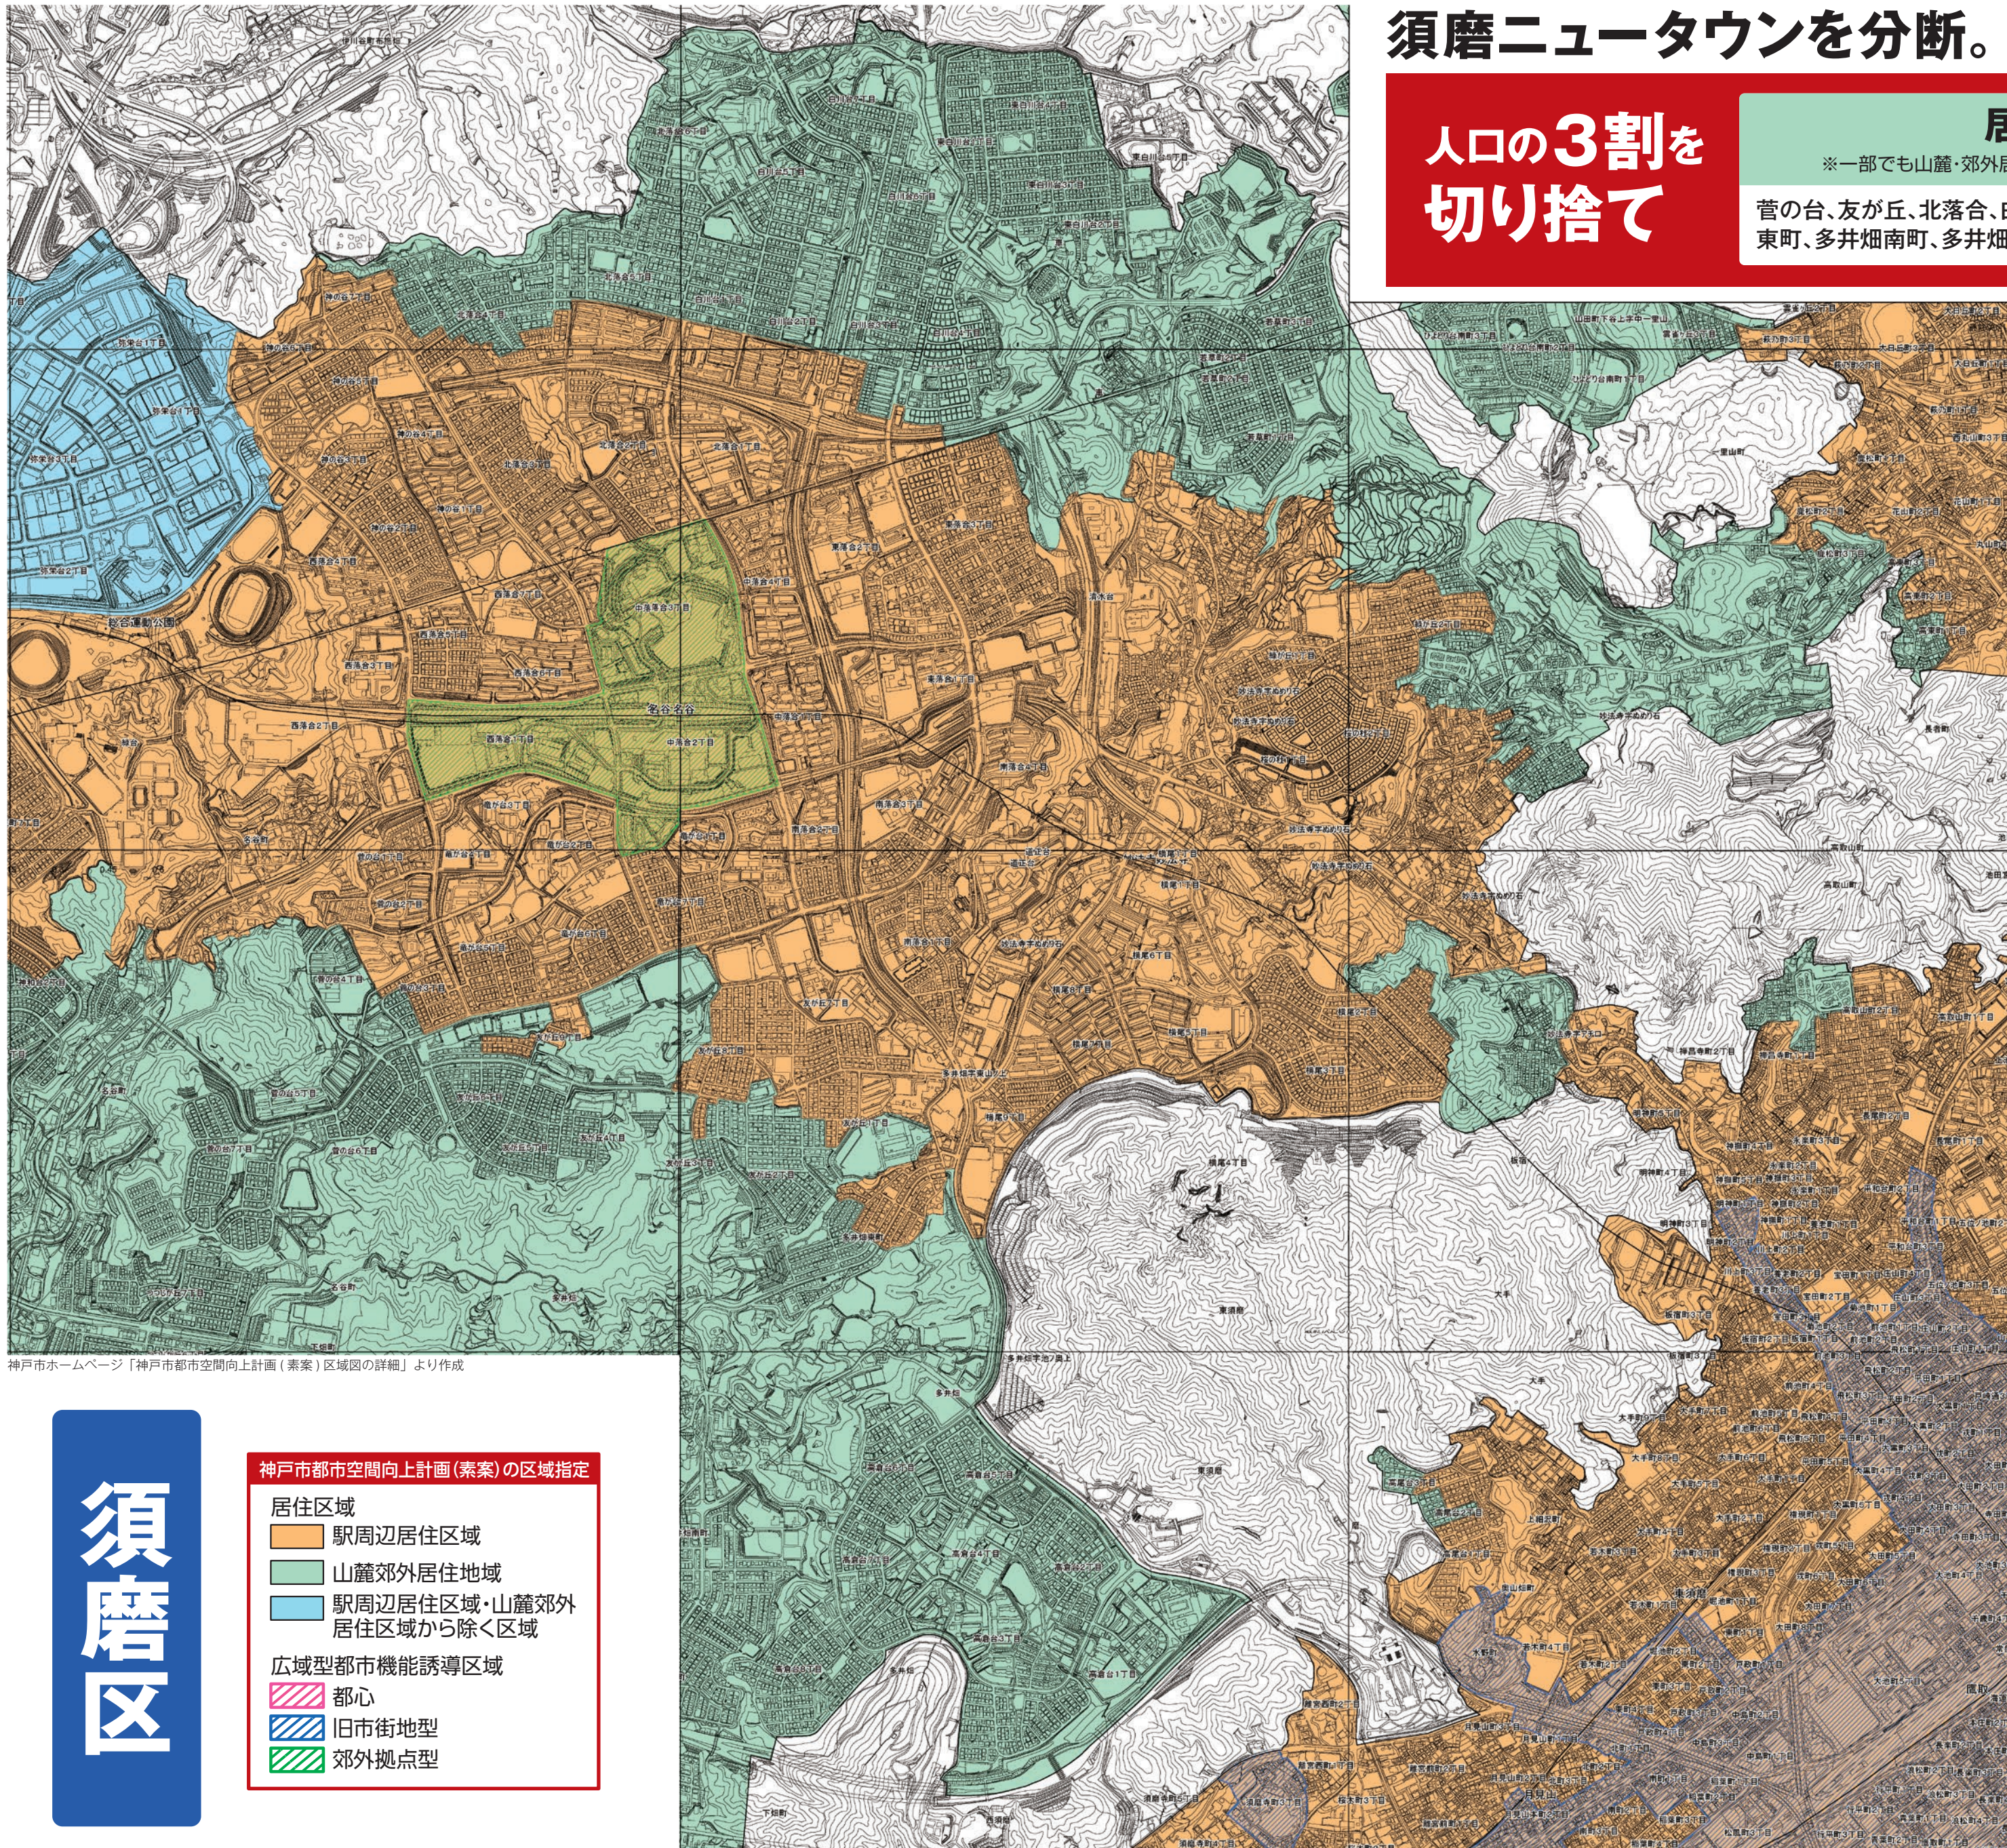

※一部でも山麓・郊外居住区域に含まれる町名(市街化調整地域のぞく)

菅の台、友が丘、北落合、白川台、東白川台、白川、東落合、高倉台、多井畑東町、多井畑南町、多井畑、若草町、緑が丘、車、妙法寺、禅昌寺町、高尾台

神戸市ホームページ「神戸市都市空間向上計画(素案)区域図の詳細」より作成

神戸市都市空間向上計画(素案)の区域指定

- 居住区域**
 - 駅周辺居住区域
 - 山麓郊外居住地域
 - 駅周辺居住区域・山麓郊外居住区域から除く区域
- 広域型都市機能誘導区域**
 - 都心
 - 旧市街地型
 - 郊外拠点型