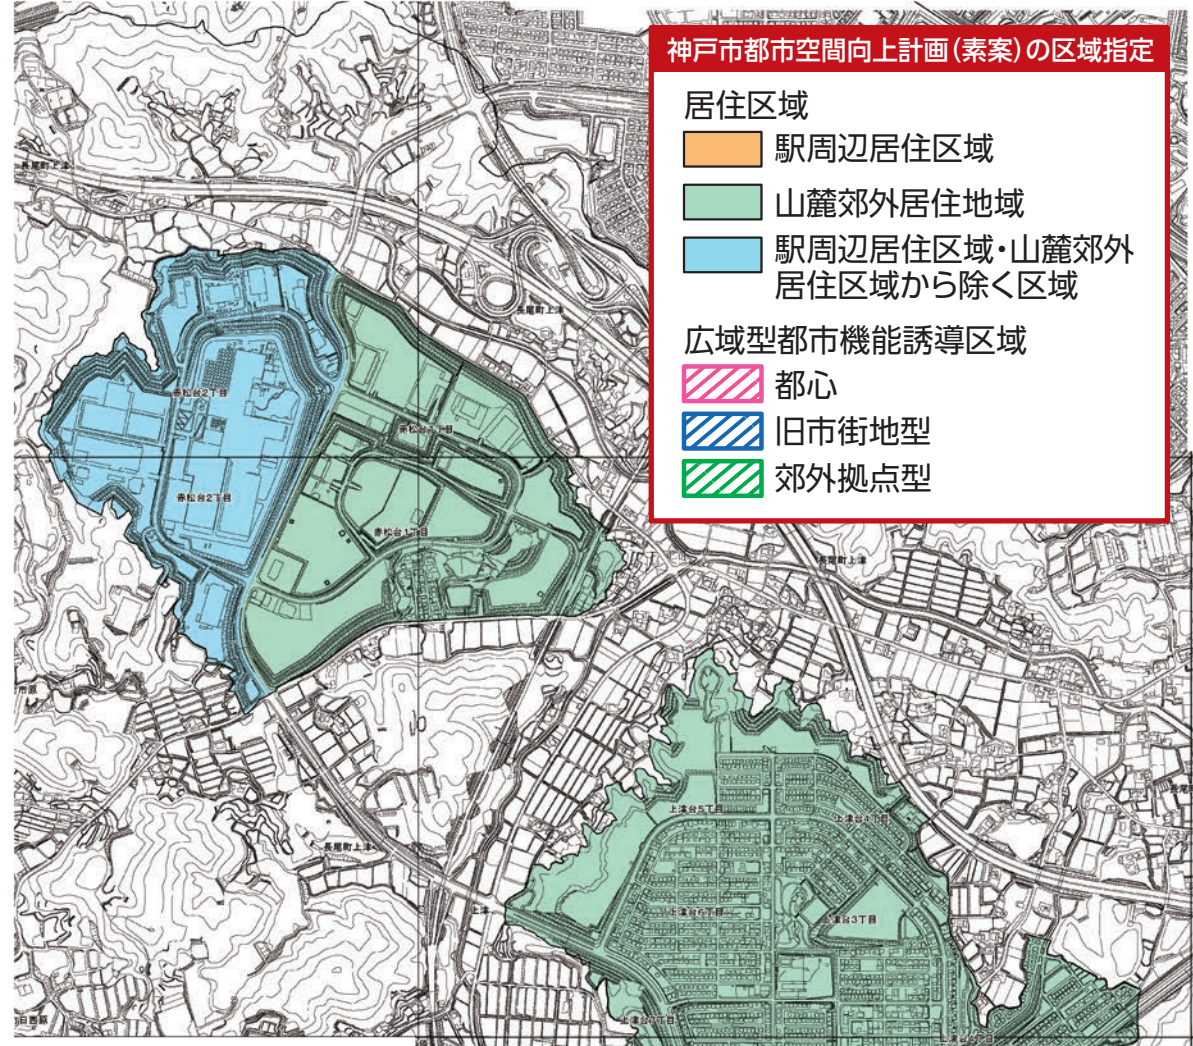

北区北部

人口の3割を
切り捨て

居住誘導区域外

※一部でも山麓・郊外居住区域に含まれる町名(市街化調整地域のぞく)

藤原台南町、東有野台、有野台、有野町有野、京地、鹿の子台南町、上津台、長尾町上津、赤松台、八多町下小名田、八多町柳谷、八多町吉尾
ひよどり台、ひよどり台南町、ひよどり北町、山田町下谷上、星和台、君影町、鳴子、中里町、鈴蘭台北町、山田町小部、泉台、杉尾台、大原、日の峰、柏尾台、青葉台、山田町原野、筑紫が丘、桜森町、小倉台、大脇台