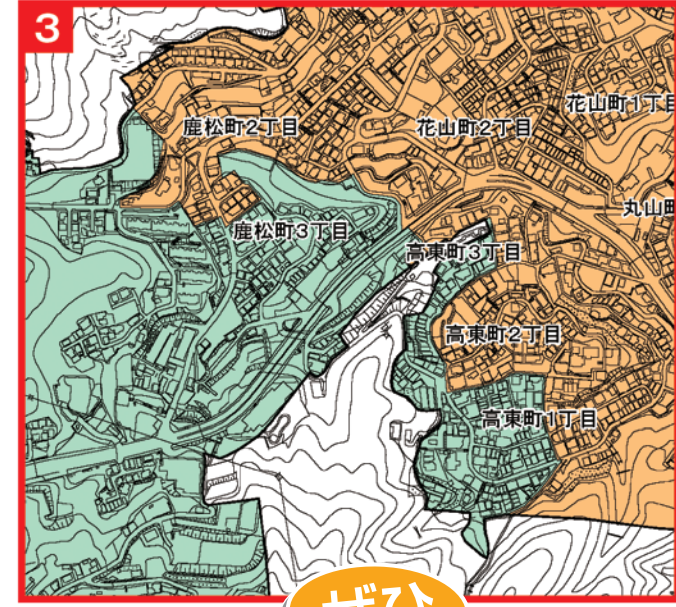

長田区・兵庫区・中央区

一極集中の都心・三宮や市街地はますます過密に
山側や防災上課題のある地域は
今後、居住誘導区域外に組み込まれることも

神戸市都市空間向上計画(素案)の区域指定

- 居住区域
 - 駅周辺居住区域
 - 山麓郊外居住地域
 - 駅周辺居住区域・山麓郊外居住区域から除く区域
- 広域型都市機能誘導区域
 - 都心
 - 旧市街地型
 - 郊外拠点型

神戸市ホームページ「神戸市都市空間向上計画(素案)区域図の詳細」より作成

**兵庫区と長田区
あわせて約1千世帯
居住誘導区域外**

※一部でも山麓・郊外居住区域に含まれる町名(市街化調整地域のぞく)

[兵庫区]
天王町、千鳥町、山王町、平野町

[長田区]
雲雀ヶ丘3丁目、鹿松町2・3丁目、高東町1・3丁目、一里山町、長者町、高取山町2丁目

神戸市主催の計画(素案)説明会・相談会スケジュール

- 説明会**
- [中央区・兵庫区]**
●7月10日(水) 18:30~ 神戸市勤労会館308号室
 - [長田区・須磨区]**
●7月16日(火) 18:30~ 新長田勤労市民センター別館ビレホール会議室A
 - [全市]**
●7月14日(日) 10:00~ 神戸市勤労会館403・404号室