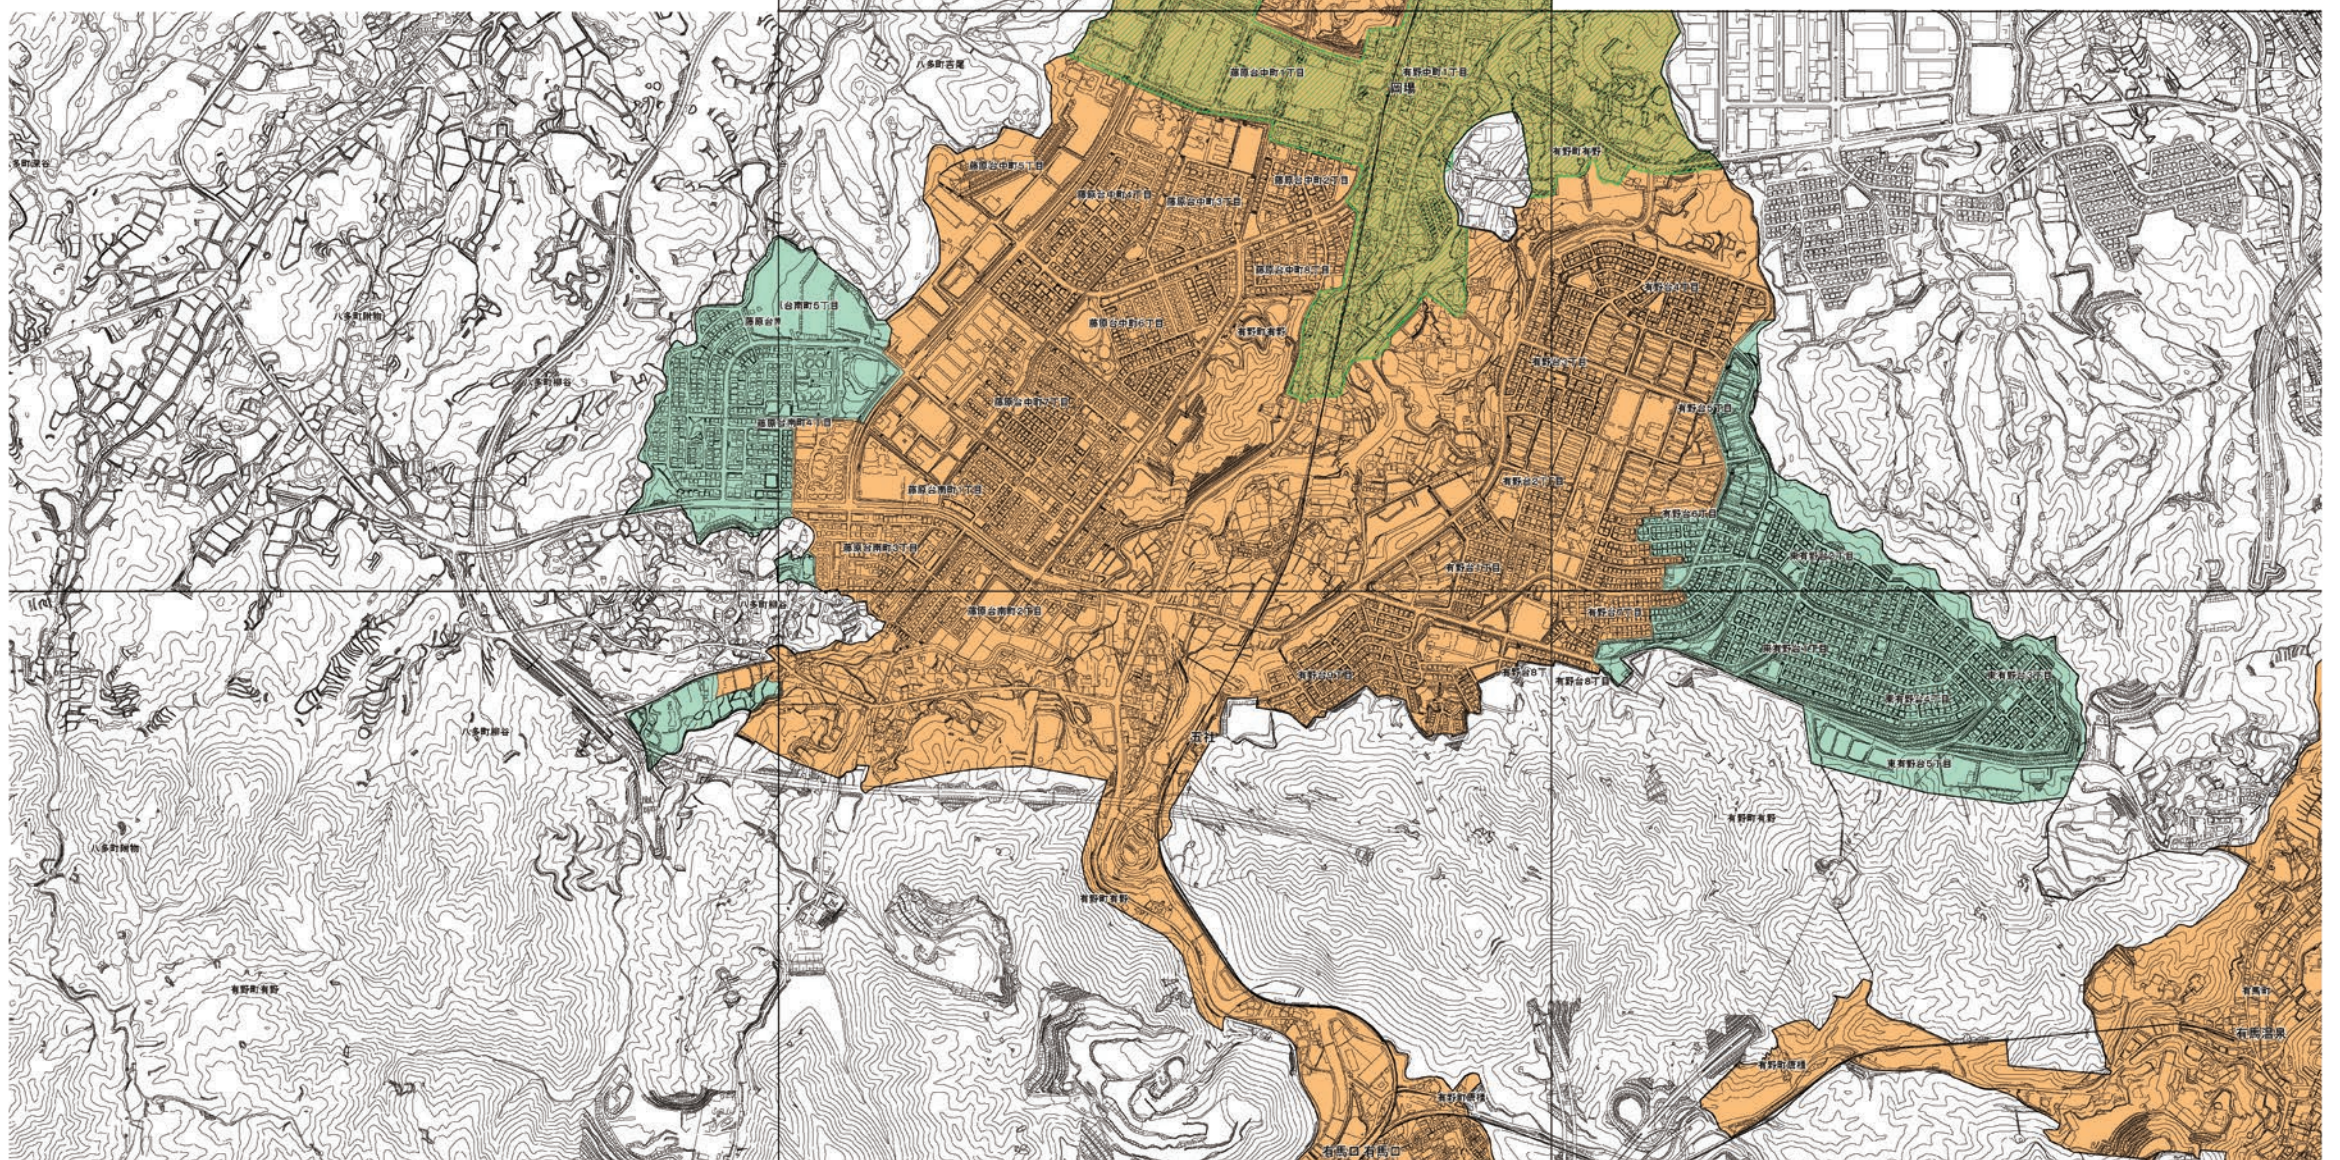

『まち壊しノー!』の声を神戸市にお寄せください。

岡場駅から離れたら、同じ町でも分断
上津台、赤松台は、すべて居住誘導区域外に

ぜひ

北区南部

人口の3割を
切り捨て

居住誘導区域外

※一部でも山麓・郊外居住区域に含まれる町名(市街化調整地域のぞく)

ひよどり台、ひよどり台南町、ひよどり北町、山田町下谷上、星和台、君影町、鳴子、中里町、鈴蘭台北町、山田町小部、泉台、杉尾台、大原、日の峰、柏尾台、青葉台、山田町原野、筑紫が丘、桜森町、小倉台、大脇台
藤原台南町、東有野台、有野台、有野町有野、京地、鹿の子台南町、上津台、長尾町上津、赤松台、八多町下小名田、八多町柳谷、八多町吉尾