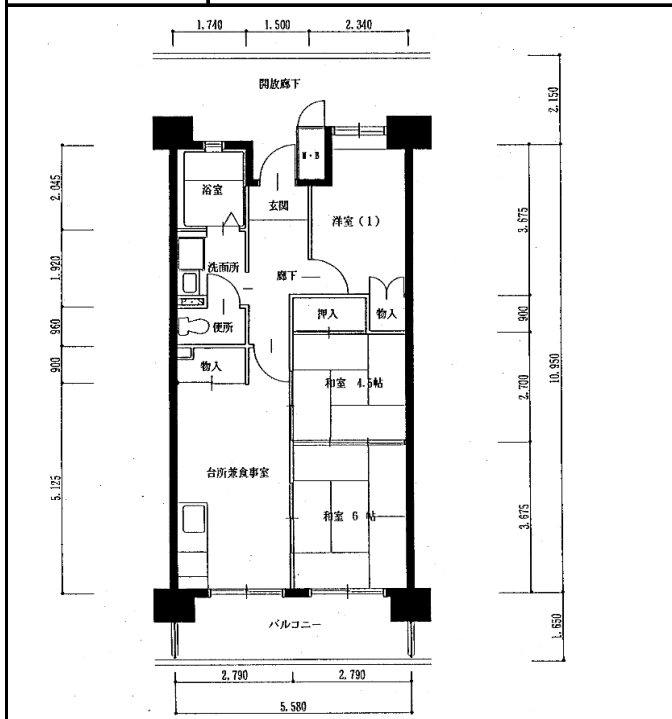

住宅	御普第三
間取り	3DK

住戸面積	住戸専用	59.39 m ²
	バルコニー	9.20 m ²
	合計	68.59 m ²
居室面積	和室1	6 帖
	和室2	4.5 帖
	洋室1	5 帖
	DK	9.2 帖
備考		