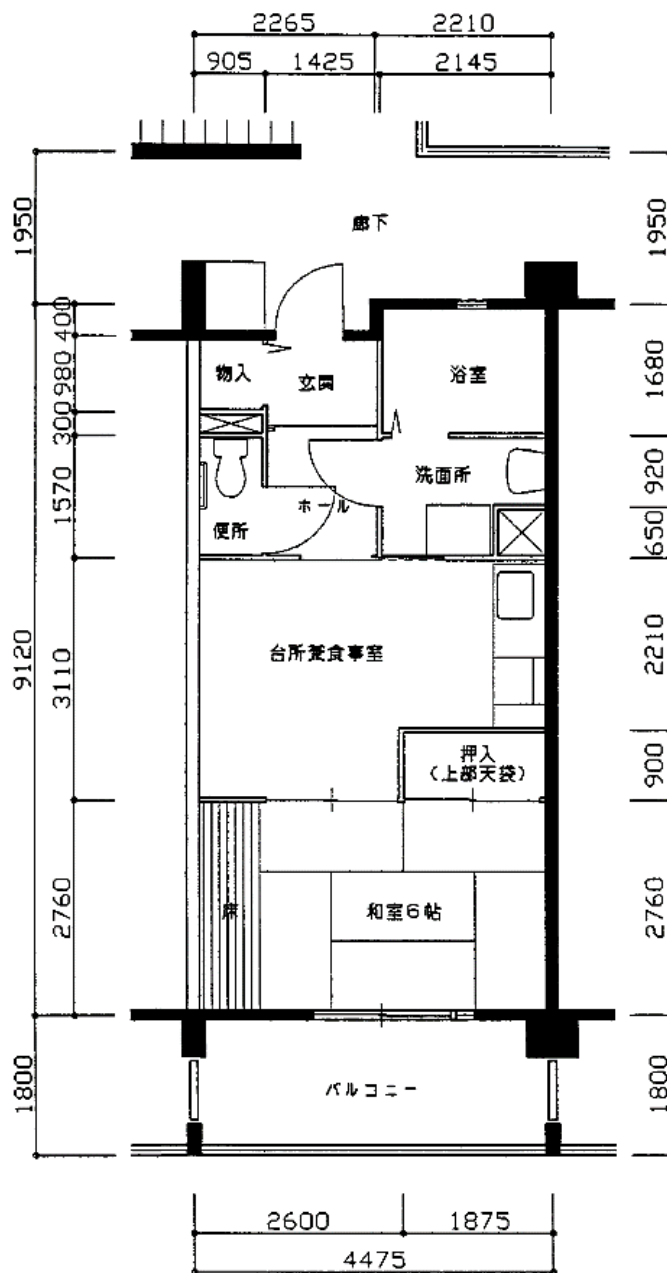

住宅	御船
間取り	1DK

住戸面積	住戸専用	39.91 m ²
	バルコニー	8.06 m ²
	合計	47.97 m ²
居室面積	和室	7.5 帖
	DK	7.4 帖
備考	反転タイプ・角部屋タイプ違いあり	