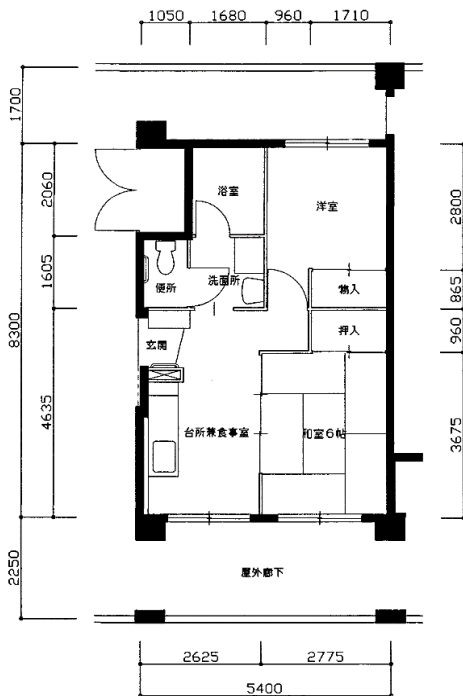

住宅	真野ふれあい
間取り	2DK

住戸面積	住戸専用	47.66 m ²
	バルコニー	m ²
	合計	47.66 m ²
居室面積	和室	6 帖
	洋室	5 帖
	DK	5.3 帖
備考	別途共用部5m ² あり	