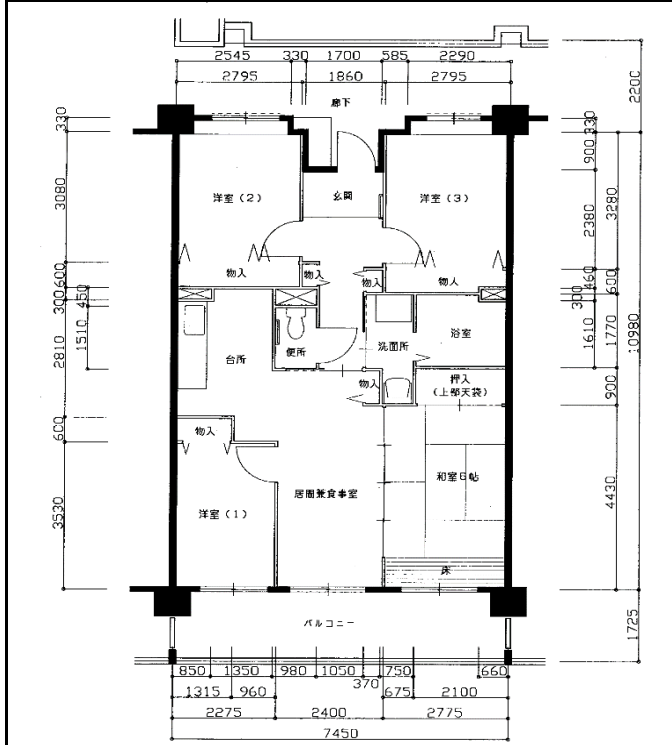

住宅	真陽第二
----	------

間取り	4LDK
-----	------

住戸面積	住戸専用	80.27 m ²
	バルコニー	12.85 m ²
	合計	93.12 m ²
居室面積	和室	6.0 帖
	洋室1	4.9 帖
	洋室2	5.2 帖
	洋室3	5.6 帖
	台所	4.8 帖
備考	居間兼食事室	6.4 帖