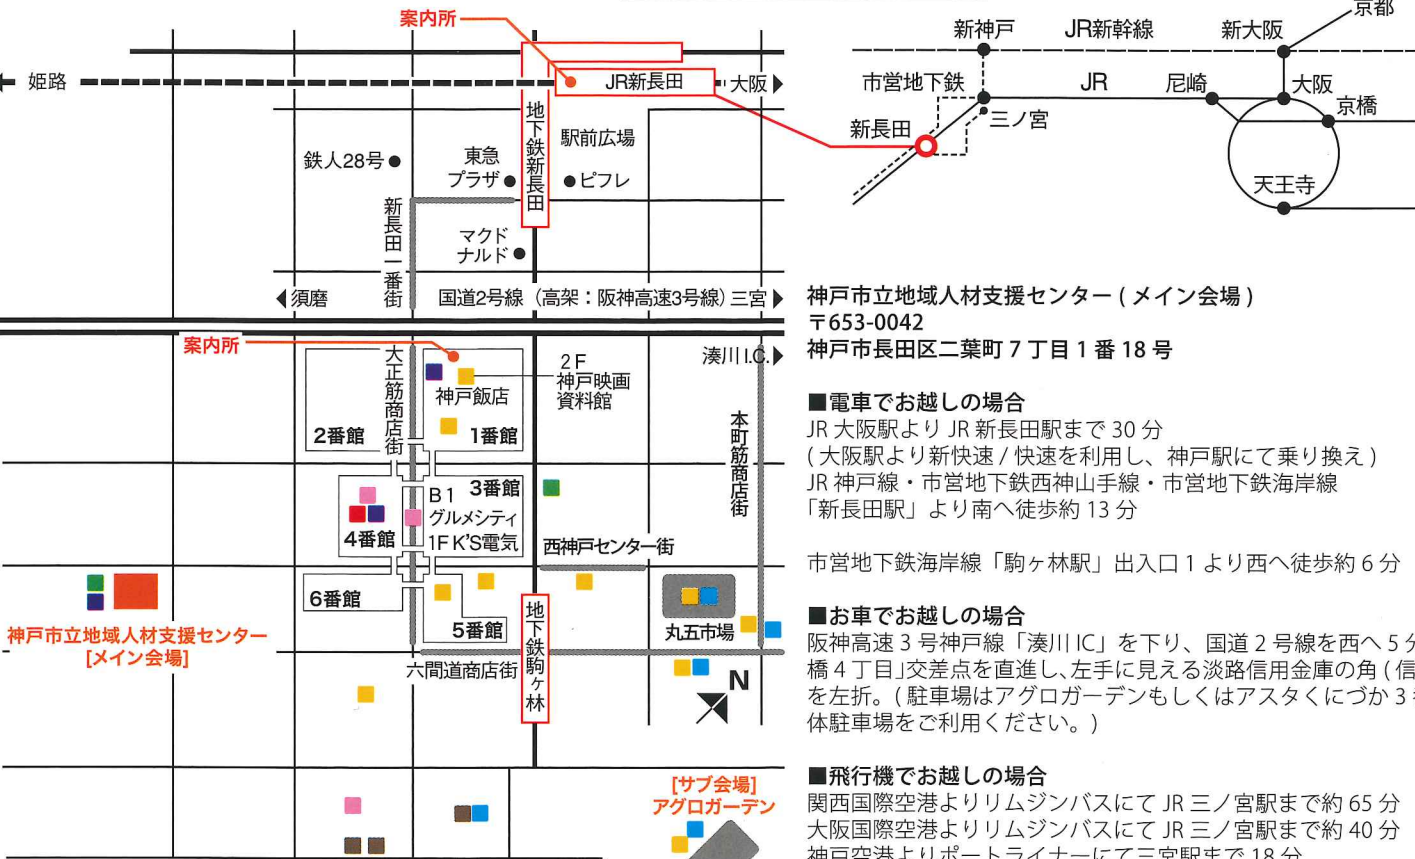

開催概要

会期：2015年10月31日(土)から11月13日(金)
常設展示開場時間：11時から20時
芸術祭休業日：月曜日
会場：神戸市立地域人材支援センター〔メイン会場〕
その他、新長田エリア15箇所
主催：新長田アートコモンズ実行委員会
名称：「下町芸術祭 - 長田アートコモンズ」 英語表記：shitamachi art festival
助成：文化庁、神戸市、長田区、公益財団法人朝日新聞文化財団、公益財団法人神戸文化支援基金、アーツサポート関西、グレートブリテン・ササカワ財団、はぁ〜とふるふぁんど

協力：片山工房、株式会社神戸ながたTMO、株式会社くにつか、がらす庵、関西学院大学山中ゼミ、ギャラリー白、くにつかりポンプロジェクト、神戸映画資料館、神戸大学発達科学部人間表現学科絵画ゼミ、合同会社シーラカンス食堂、新長田まちづくり株式会社、長田文化倶楽部、兵遊協・はぁ〜とふるふぁんど、福祉事業型「専攻科」エコール KOBÉ、本町ものづくり工房、有限会社スタジオ・カタリスト、AIR ネットワーク準備会、Atelier KOMA、Contemporary Glass Society、NAGANAGA、NPO 法人芸法、NPO 法人ふたば、NPO 法人 DANCE BOX、NPO 法人 FM わいわい、i3

協賛：新長田まちづくり株式会社、株式会社くにつか、長田文化倶楽部、長田ライオンズ倶楽部、株式会社ホームセンターアグロ、近畿タクシー株式会社
後援：兵庫県、神戸市、神戸市教育委員会、神戸新聞社、サンテレビジョン、毎日新聞社神戸支局

芸術祭パンフレット販売！！

開催期間中、インフォメーション(JR 新長田駅構内、アスタくにつか4番館1階)や総合案内所(神戸市立地域人材支援センター内)にて芸術祭のパンフレットを500円で販売しています。開催場所や展示作品、町歩き面白スポットなどの情報はそちらでご確認ください。
また、パフォーマンスやワークショップの開催時間はウェブサイトからご確認ください。

関連企画

- ○〜港で出会う芸術祭〜神戸ピエンナーレ 2015
  期間：9月19日(土)から11月23日(月)
  会場：メリケンパーク/ハーバーランド/元町高架下エリア/東遊園地※/フラワーロードエリア/ミュージアムロードエリア (兵庫県立美術館、横尾忠則現代美術館、BBプラザ美術館)ほか、※夜間展示のみ
  主催：神戸ピエンナーレ組織委員会、神戸市
- ○三浦徹コレクション - 田端麻子の世界 -
  期間：9月5日(土)から12月5日(土)/会場：神戸わたくし美術館
- ○第7回神戸ドキュメンタリー映画祭
  期間：10月31日(土)から11月13日(金)/会場：神戸映画資料館
- ○おもしろ音楽博物館
  期間：11月8日(日)/会場：ピフレホール
- ○まちの文化祭
  期間：11月22日(日)/会場：神戸市立地域人材支援センター

ACCESS

1. ■参加アーティスト
2. ○アソビプログラム：芸法、新家綾、中西ちさと、西岡樹里、藤原美加、Water Ground Mountain
   - ○絵画プログラム：中島一平、河合美和、善住芳枝、石川裕敏、岸本吉弘、林嘉一、中島寿、岸本恵美子、下野友嗣、平野泰子、中元俊介
   - ○工芸プログラム：Sarah Brown、吉田延泰、田中雅樹、北井真衣、杉本ひとみ
   - ○古民家プログラム：梶山美祈、澤田隆司、鈴木義夫、高橋美帆、湯井亮、野口毅、村上文子、山崎史生
   - ○ダンスプログラム：赤丸急上昇、阿児つばさ、今村達紀、上野愛実、きたまり、北村成美+森田かずよ、木村玲奈、田添幹雄、田中麻美、長屋耕太、福岡小百合、三浦宏之、南本研志、目黒大路、山田知美、山本和馬、遊合芸能 親善達チングドゥル、ロスホコス、contact Gonzo、j.a.m. Dance Theatre、Sioned Huws、ttu、yummydance、・・・の踊り子、他
   - ○町中プログラム：おおのあやか、奥田晶子、小池照男、小森はるか、古館嘉一、柴田幸房、瀬尾なつみ、長町志穂、はくさんまさたか、橋口陽平、ハラチグサ、福永祥子、藤原美加、ますみとも、馬淵洋、万城目純、矢谷トモヨシ、よしむらほびこ、AkiAkiAki、他
   - ○つなぐプログラム：おおのあやか、サイトウマコト、関典子、ちいきいと実行委員会、趙恵美、山崎史生、他

ボランティアスタッフ
“こて隊”
募集中!!

お問い合わせ

新長田アートコモンズ実行委員会
〒653-0041
神戸市長田区久保町6-1-1
アスタくにつか4番館4階
TEL: 078-646-7044 FAX: 078-646-7045
MAIL: shinnagata.artcommons@gmail.com
URL: www.shinnagata-artcommons.com