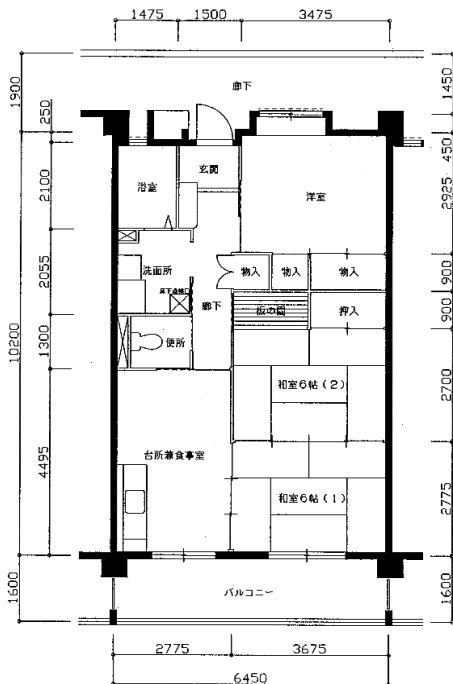

| | |
|-----|-----------|
| 住宅 | リバーサイド玉津南 |
| 間取り | 3DK |

| | | |
|------|-------|----------------------|
| 住戸面積 | 住戸専用 | 65.06 m ² |
| | バルコニー | 10.32 m ² |
| | 合計 | 75.38 m ² |
| 居室面積 | 和室1 | 6 帖 |
| | 和室2 | 6 帖 |
| | 洋室1 | 5.5 帖 |
| | DK | 7.0 帖 |
| 備考 | | |