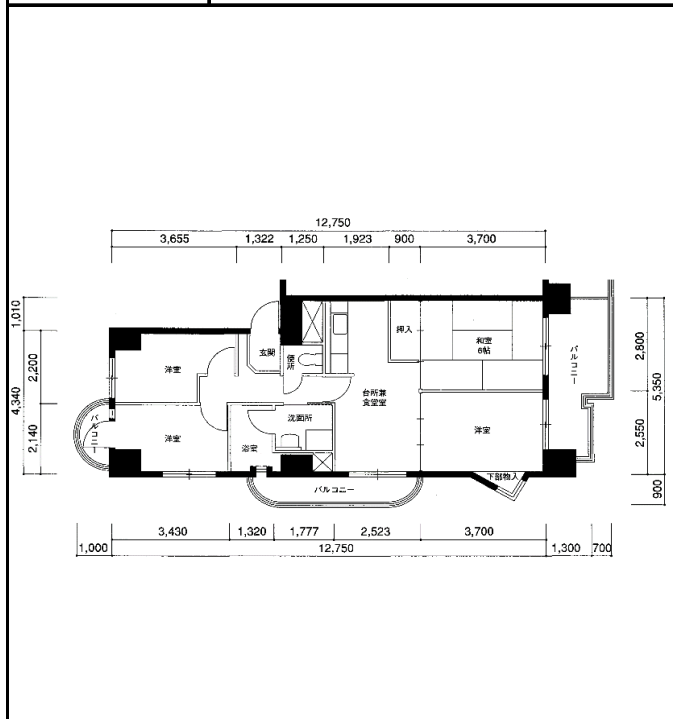

住宅	旭中央
間取り	4DK

住戸面積	住戸専用	63.74 m ²
	バルコニー	14.10 m ²
	合計	77.84 m ²
居室面積	和室	6.0 帖
	洋室1	4.3 帖
	洋室2	4.4 帖
	洋室3	6.1 帖
	DK	7.7 帖
備考		