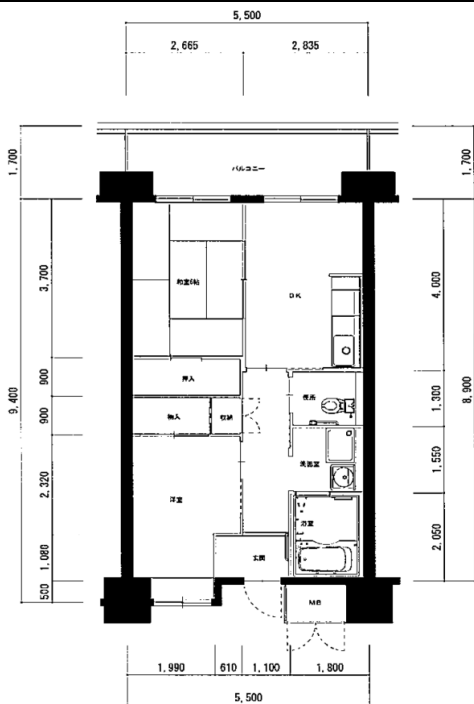

住宅	須磨小寺
間取り	2DK

住戸面積	住戸専用	50.02 m ²
	バルコニー	9.35 m ²
	合計	59.37 m ²
居室面積	和室	6 帖
	洋室	5.1 帖
	DK	6.7 帖
備考	反転タイプあり	