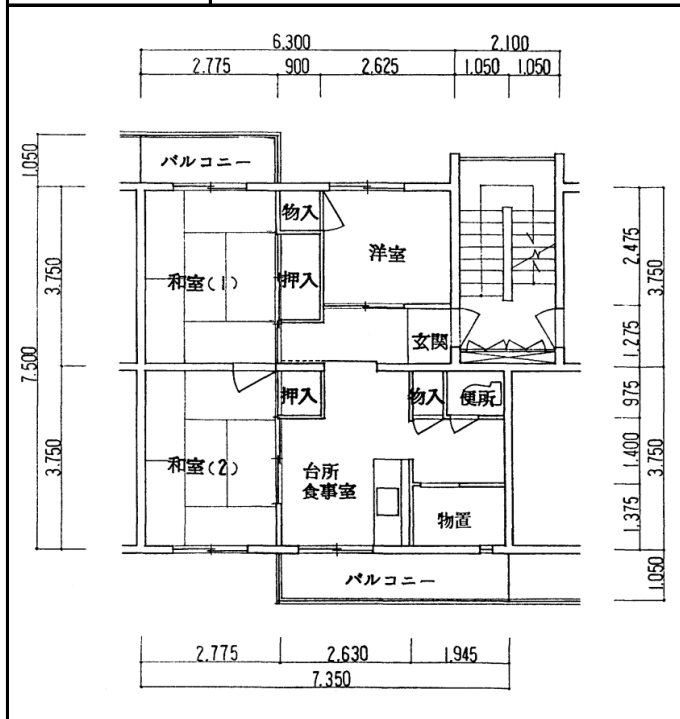

住宅	菅の台
間取り	3DK

住戸面積	住戸専用	51.18 m ²
	バルコニー	7.71 m ²
	合計	58.89 m ²
居室面積	和室1	6 帖
	和室2	6 帖
	洋室	3.5 帖
	DK	5.4 帖
備考		