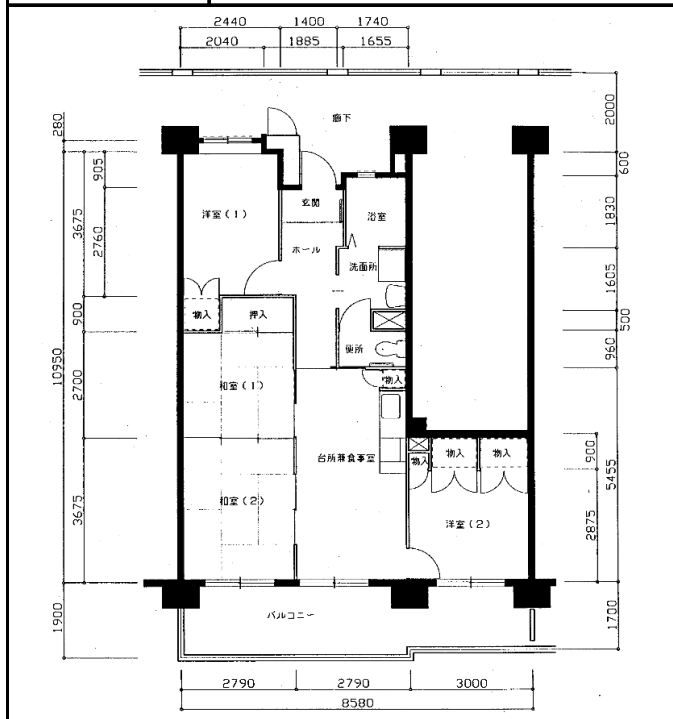

住宅	筒井
間取り	4DK

住戸面積	住戸専用	70.67 m ²
	バルコニー	15.74 m ²
	合計	86.41 m ²
居室面積	和室1	4.5 帖
	和室2	6.0 帖
	洋室1	5.5 帖
	洋室2	5.2 帖
	DK	9.3 帖
備考	反転タイプあり、バルコニータイプ違いあり	