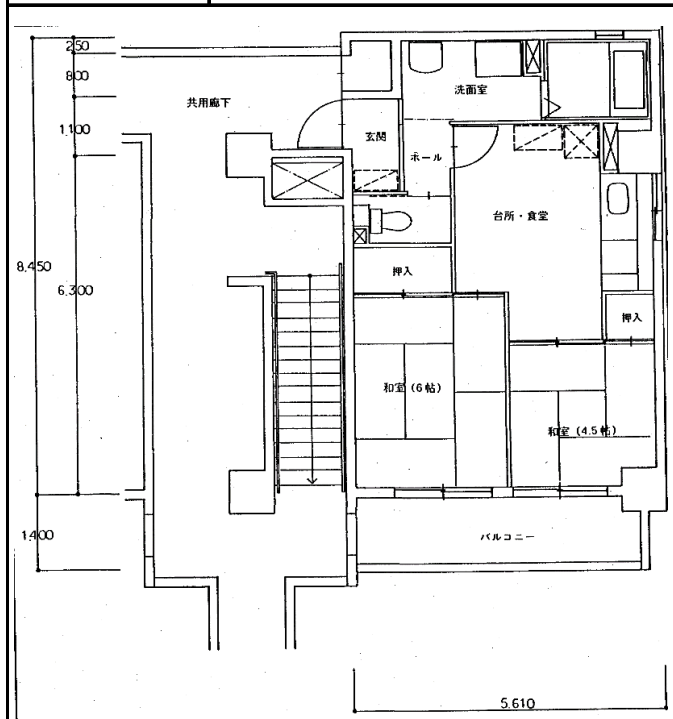

住宅	久仁塚西ふれあい
間取り	2DK

住戸面積	住戸専用	46.40 m ²
	バルコニー	2.47 m ²
	合計	48.87 m ²
居室面積	和室	6.0 帖
	和室	4.5 帖
	DK	7.7 帖
備考		