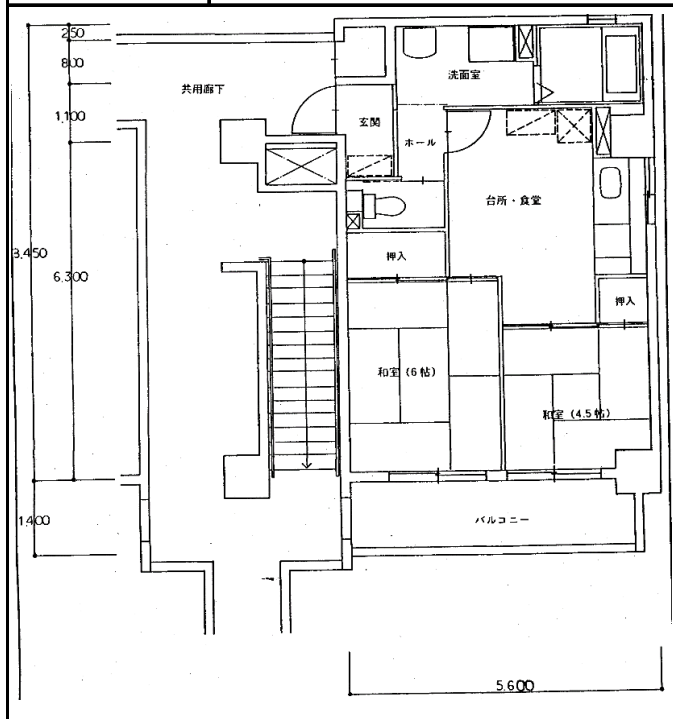

住宅	久仁塚西ふれあい
間取り	2DK

住戸面積	住戸専用	46.32 m ²
	バルコニー	2.47 m ²
	合計	48.79 m ²
居室面積	和室	6.0 帖
	和室	4.5 帖
	DK	7.7 帖
備考		