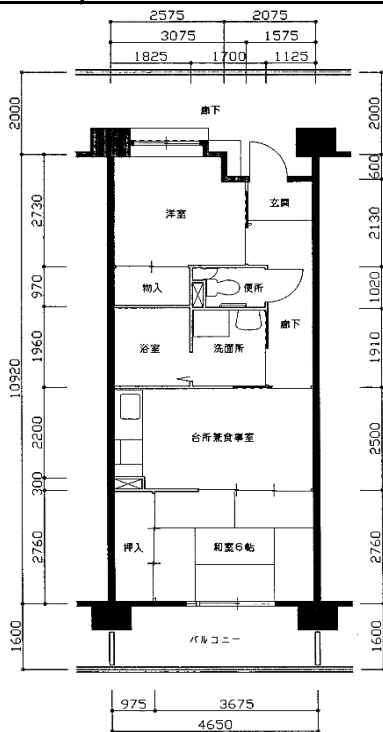

住宅	川西
間取り	2DK

住戸面積	住戸専用	49.53 m ²
	バルコニー	7.44 m ²
	合計	56.97 m ²
居室面積	和室	6.0 帖
	洋室	4.9 帖
	DK	6.9 帖
備考		