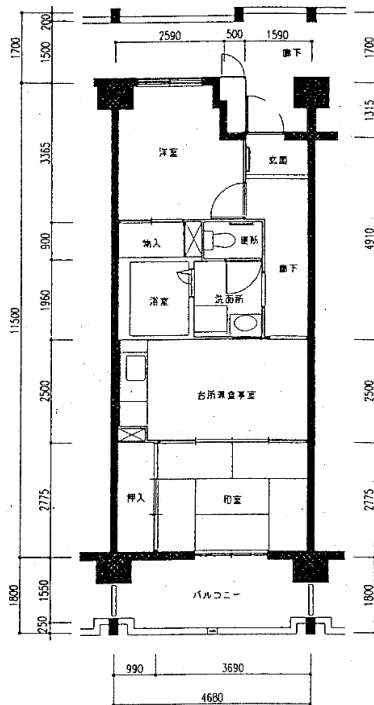

住宅	上池田
間取り	2DK

住戸面積	住戸専用	50.98 m ²
	バルコニー	8.22 m ²
	合計	59.20 m ²
居室面積	和室	6 帖
	洋室	5.8 帖
	DK	6.9 帖
備考	反転タイプあり、バルコニータイプ違いあり	