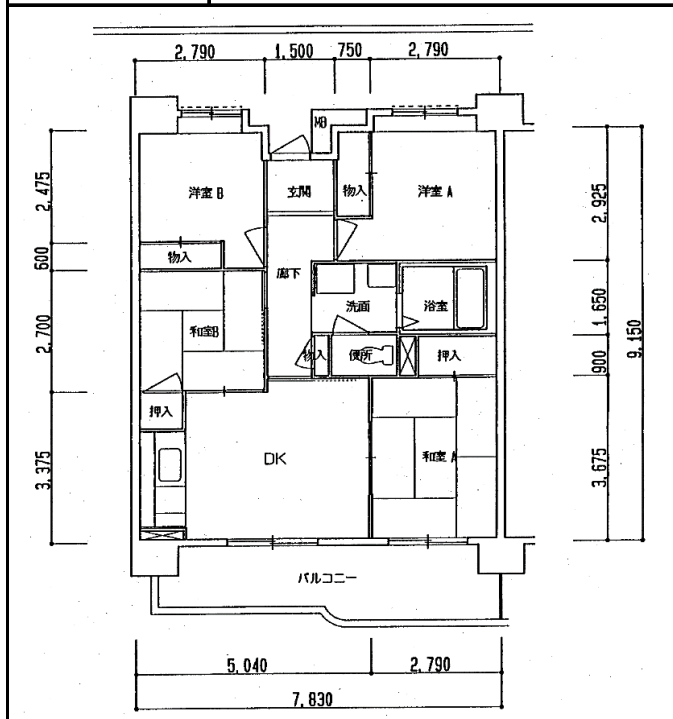

住宅	神楽
間取り	4DK

住戸面積	住戸専用	73.48 m <sup>2</sup>
	バルコニー	4.05 m <sup>2</sup>
	合計	77.53 m <sup>2</sup>
居室面積	和室A	6.0 帖
	和室B	4.5 帖
	洋室A	6.0 帖
	洋室B	4.9 帖
	DK	10.2 帖
備考	バルコニータイプ違いあり	