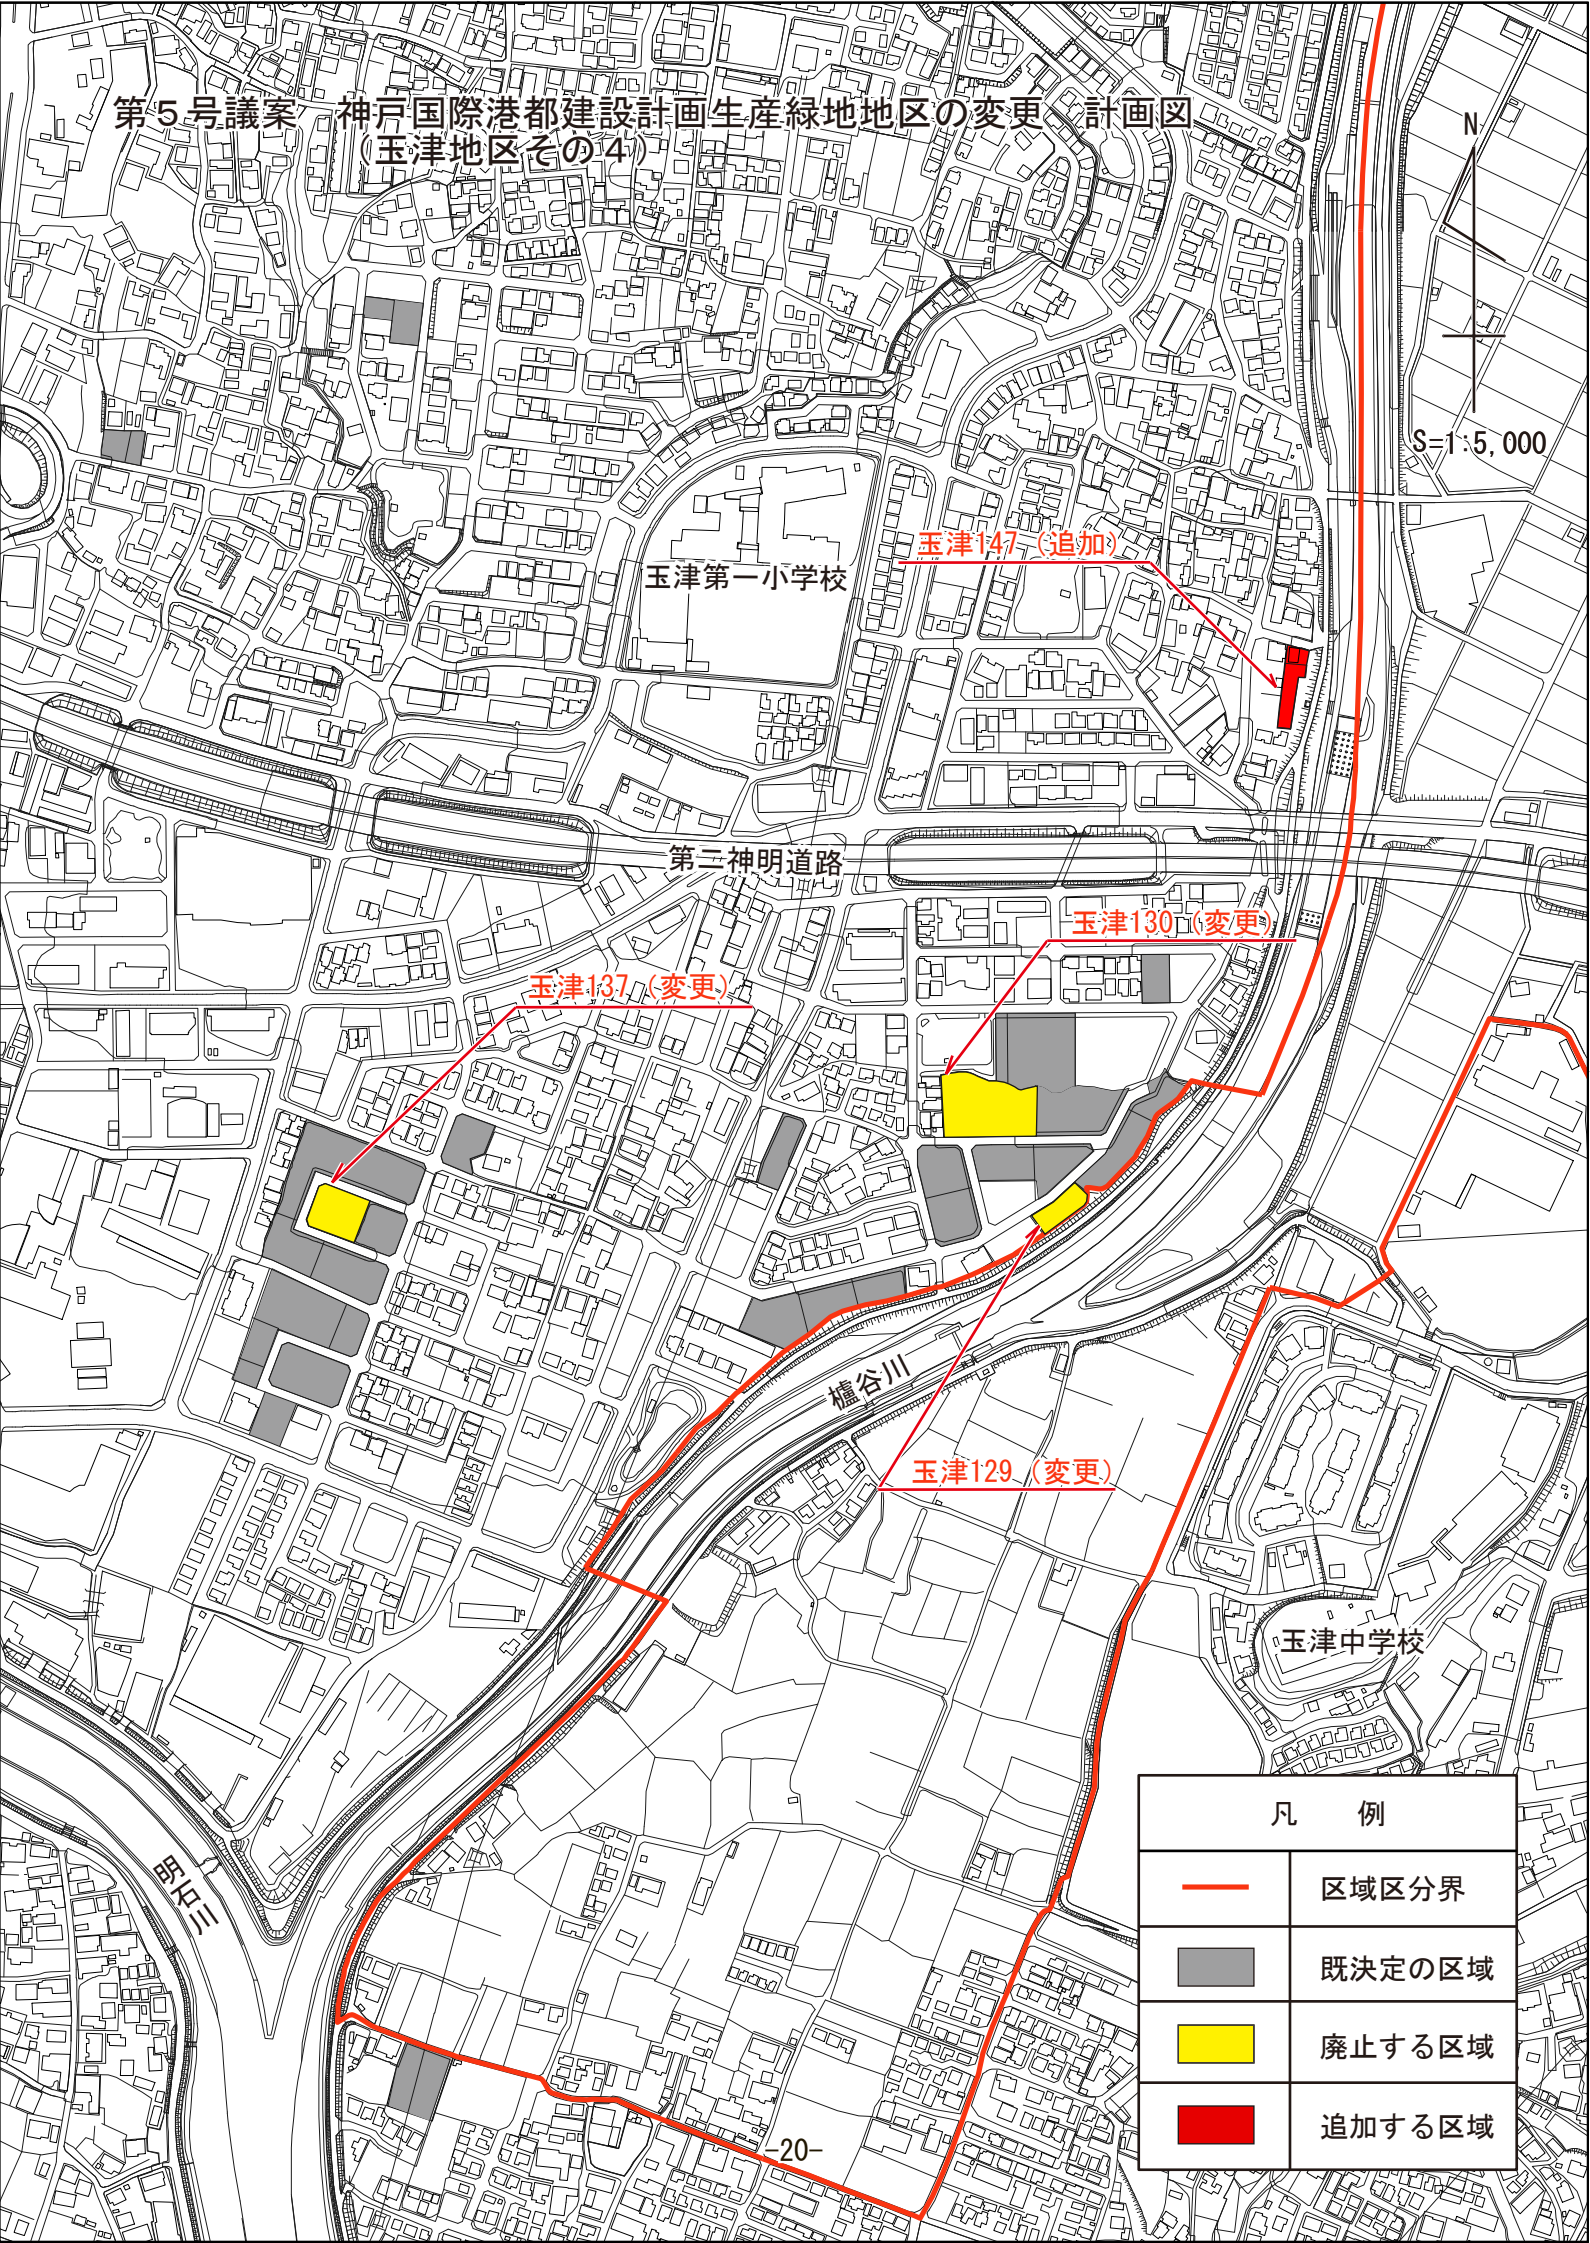

第5号議案 神戸国際港都建設計画生産緑地地区の変更 計画図  
 (玉津地区その4)

N  
 S=1:5,000

玉津第一小学校

玉津147 (追加)

第三神明道路

玉津130 (変更)

玉津137 (変更)

櫛谷川

玉津129 (変更)

玉津中学校

凡 例

	区域区分界
	既決定の区域
	廃止する区域
	追加する区域