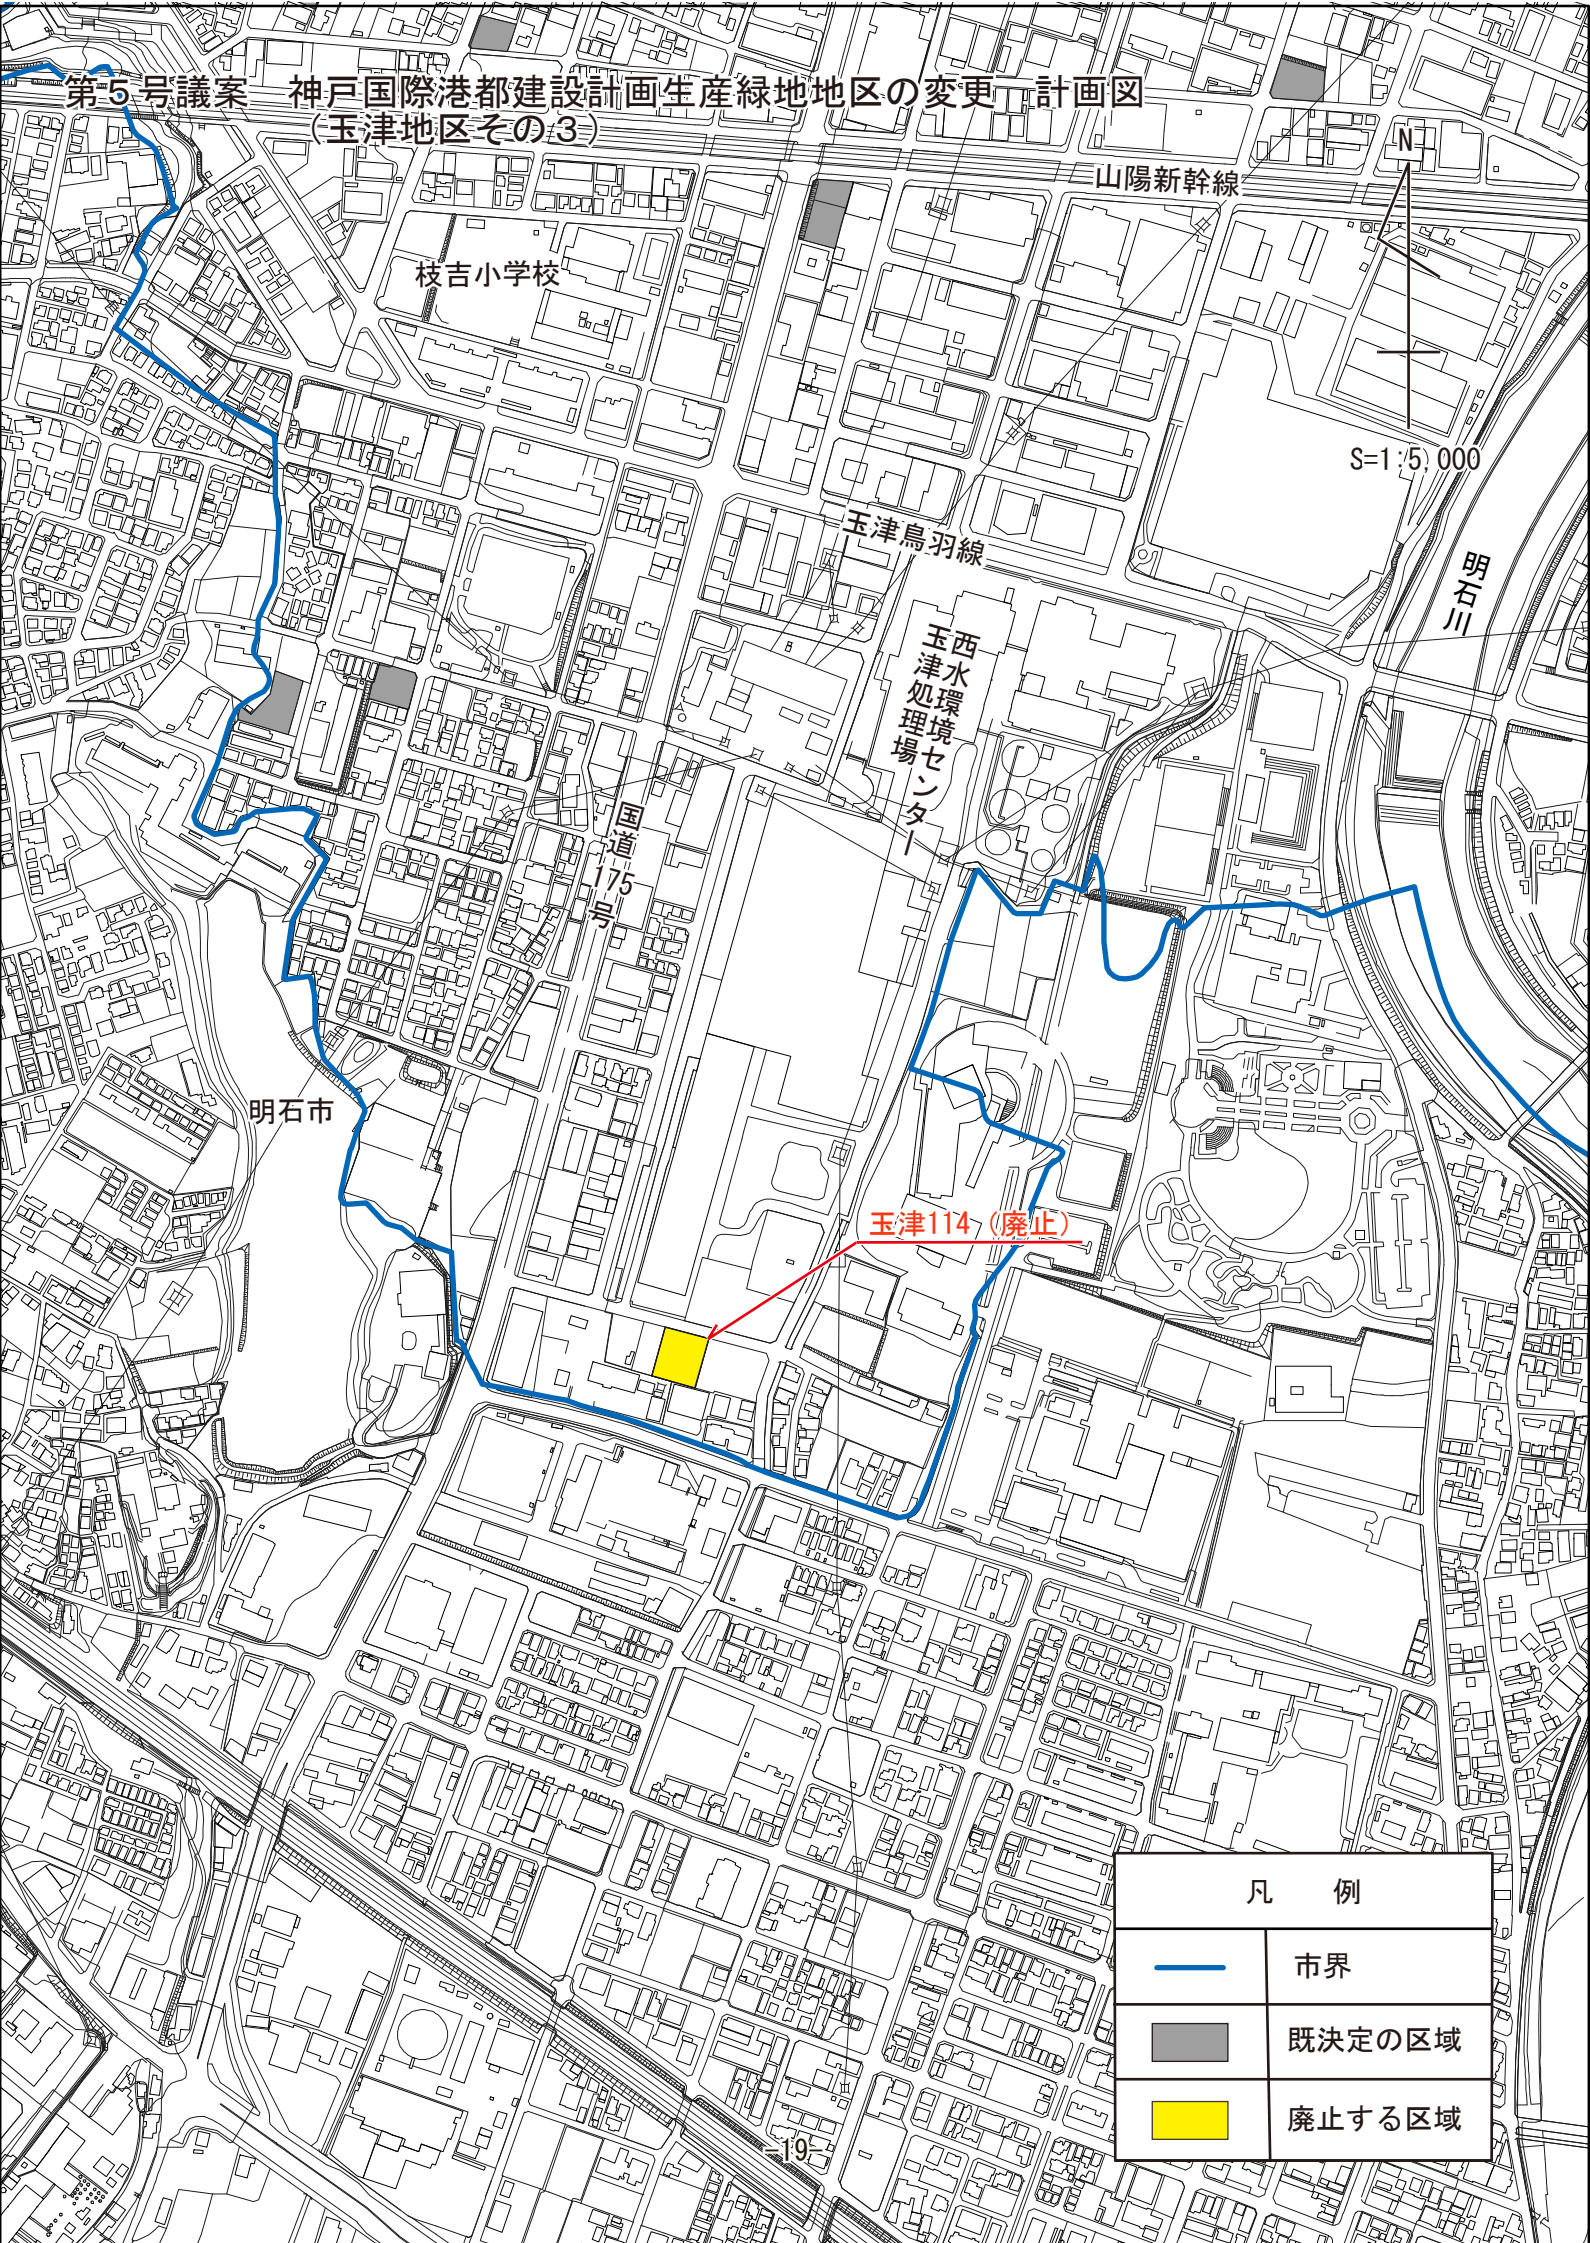

第5号議案 神戸国際港都建設計画生産緑地地区の変更計画図
(玉津地区その3)

S=1:5,000

N

枝吉小学校

山陽新幹線

玉津鳥羽線

玉西水環境センター

国道175号

明石川

明石市

玉津114 (廃止)

凡 例

	市界
	既決定の区域
	廃止する区域