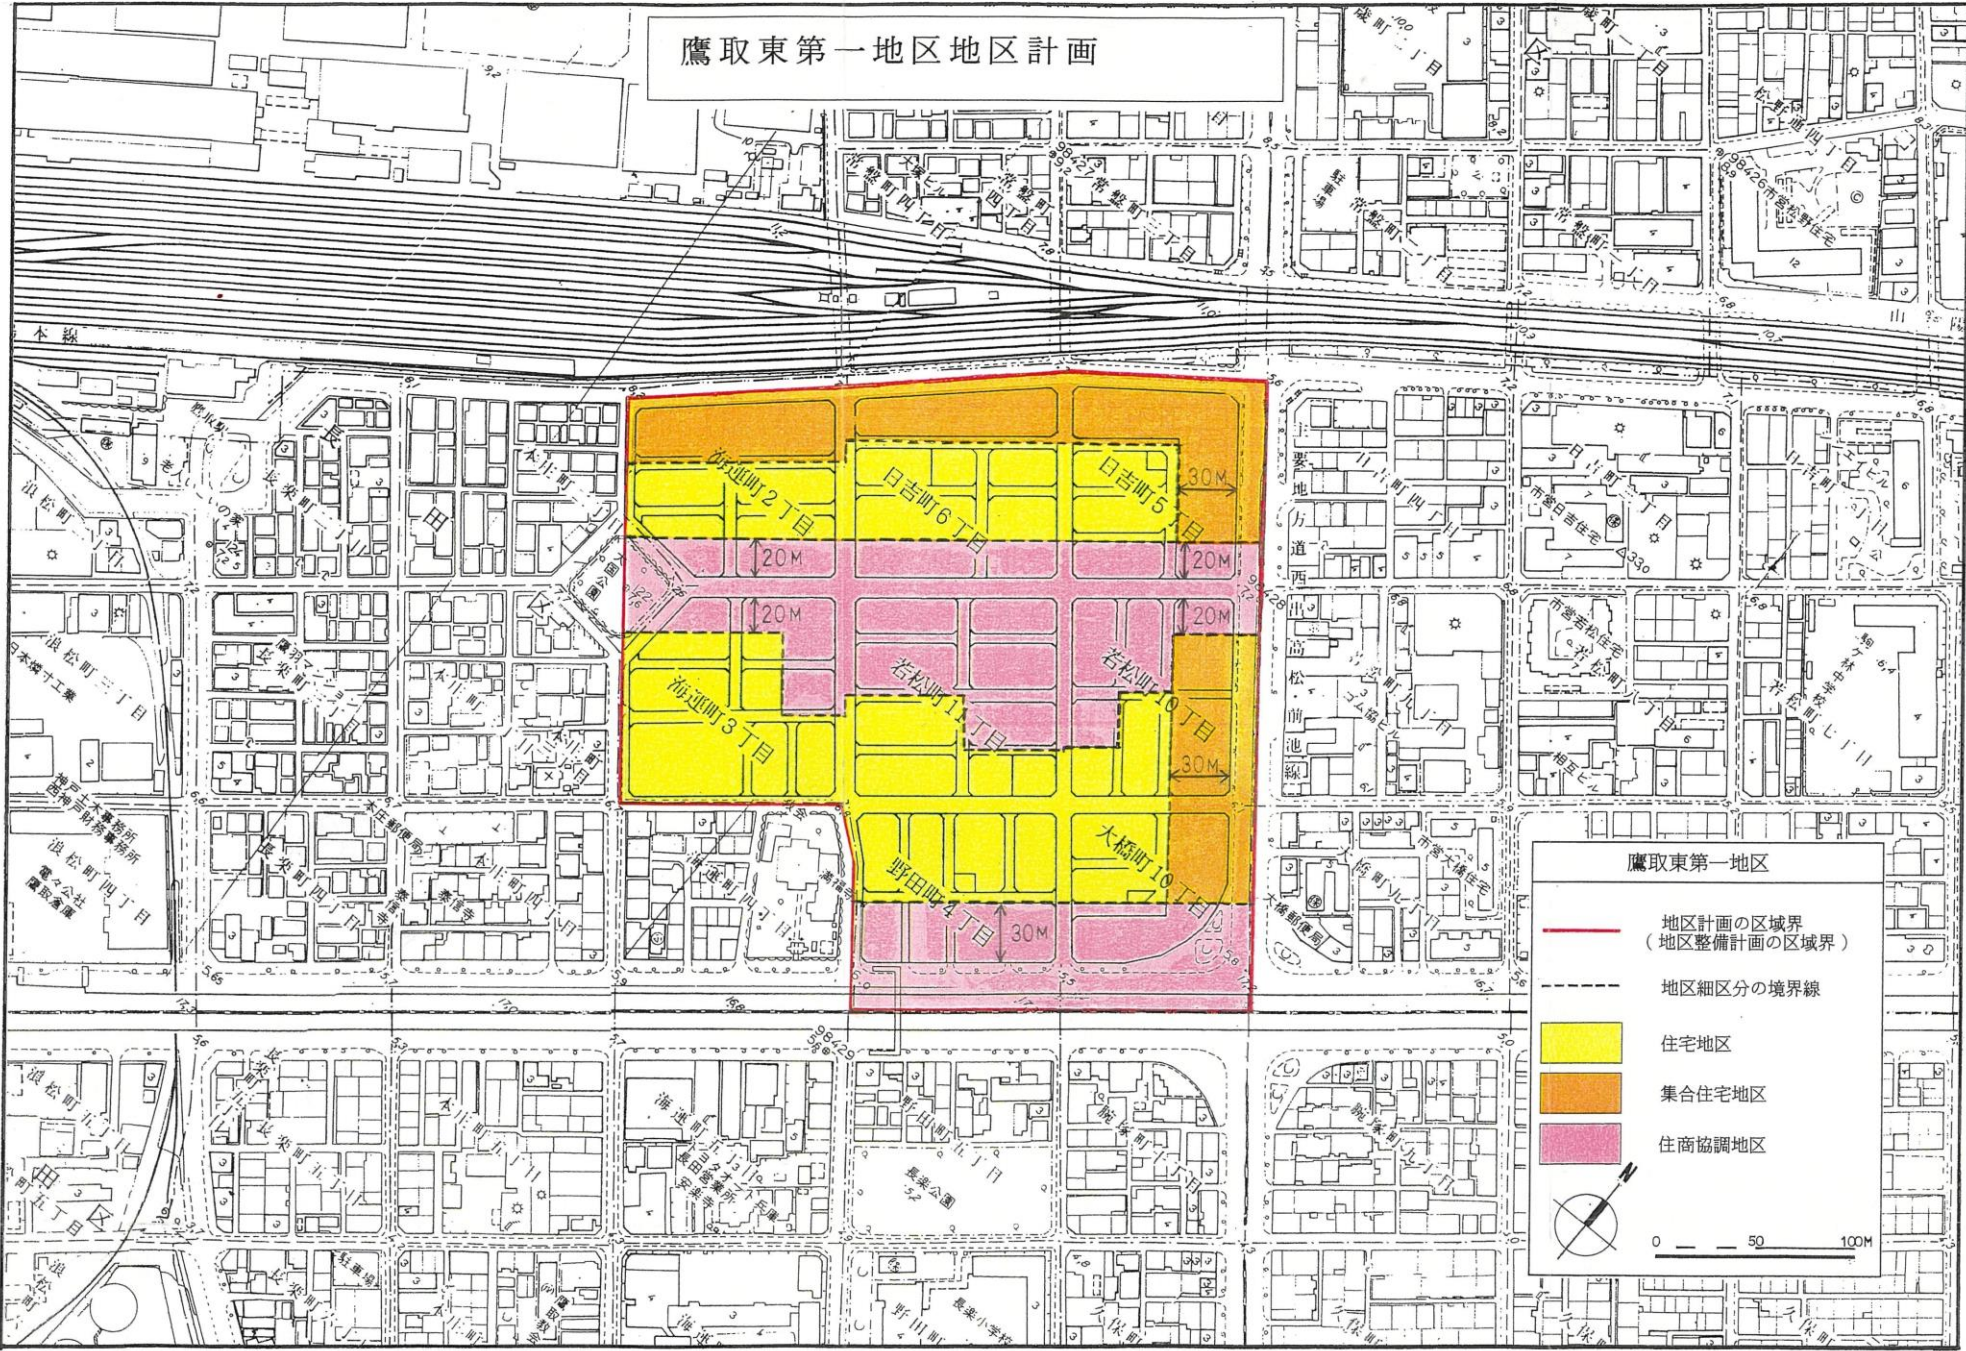

鷹取東第一地区地区計画

鷹取東第一地区

- 地区計画の区域界
(地区整備計画の区域界)
- 地区細区分の境界線
- 住宅地区
- 集合住宅地区
- 住商協調地区

0 50 100M