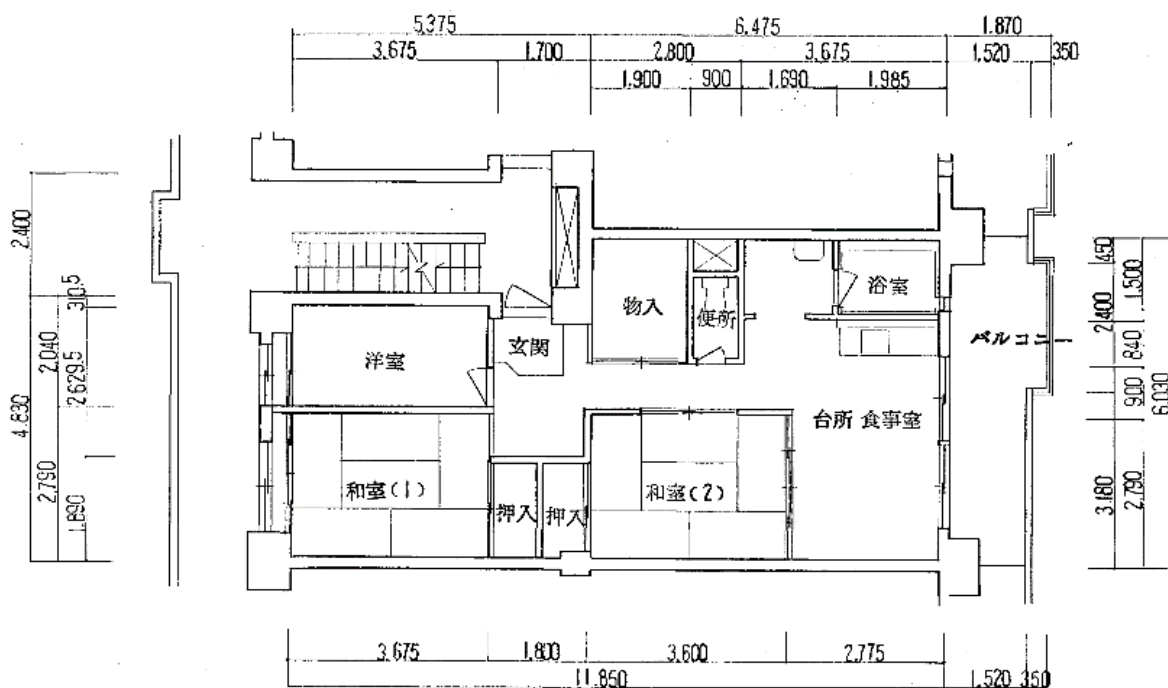

住宅	松風
間取り	3DK

住戸面積	住戸専用	64.47 m ²
	バルコニー	10.00 m ²
	合計	74.47 m ²
居室面積	和室	6.0 帖
	和室	6.0 帖
	洋室	4.0 帖
	DK	8.6 帖
備考		