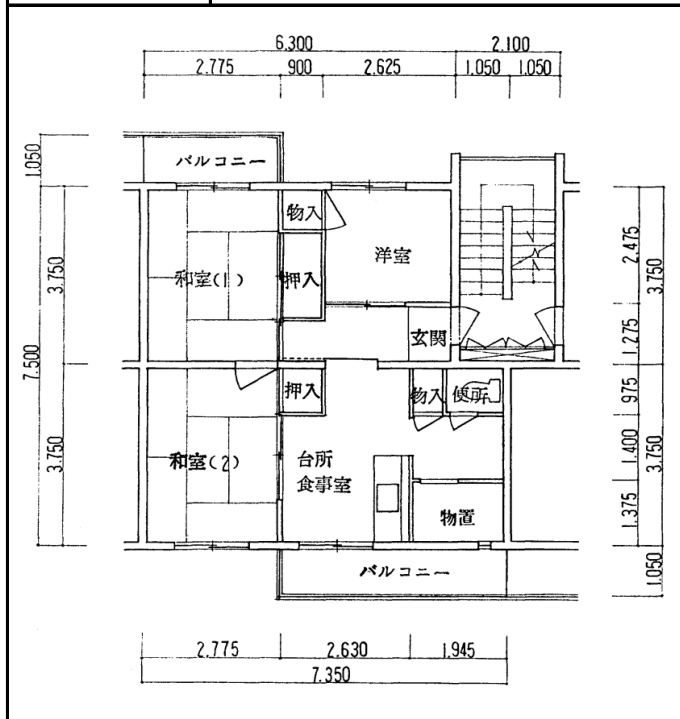

住宅	横尾
間取り	3DK

住戸面積	住戸専用	51.18 m ²
	バルコニー	7.71 m ²
	合計	58.89 m ²
居室面積	和室1	6 帖
	和室2	6 帖
	洋室	3.5 帖
	DK	5.4 帖
備考		