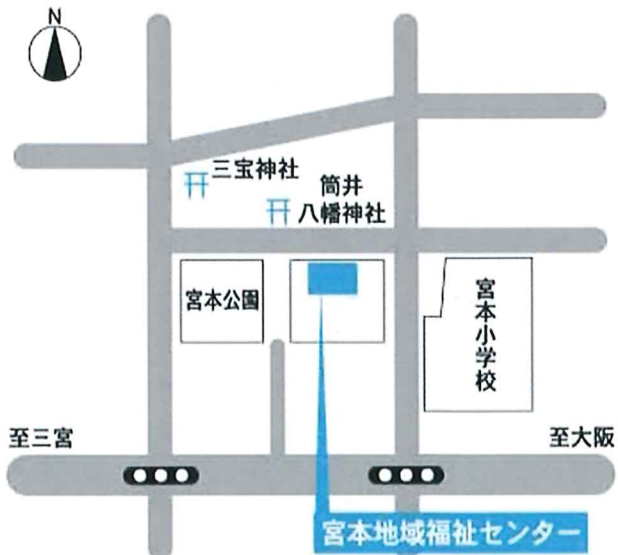

## 《リトミック》

親子で自由に参加できる「親子ひろば」でリトミックを一緒にしましょう！  
お母さん、お友達と一緒に身体でリズムを感じ取り、全身で表現し、音楽の世界を広げてみませんか！

毎月第3水曜日

時間

10:30~11:10

場所：宮本地域福祉センター 2階

神戸市中央区宮本通3丁目1-5 下記地図参照  
お問合せ：☎090-3866-7899（中間 智子）

※AM8:00で警報が出ている場合は中止に致します。

## 《実施予定日》

2024年

4/17・5/15・6/19・7/17・9/18・10/16・11/20  
12/18（クリスマス会…要申込・10組限定）

申込期間 12/1~12/10

《申込・お問合せ》

中間 智子☎090-3866-7899

2025年

1/15・2/19・3/19