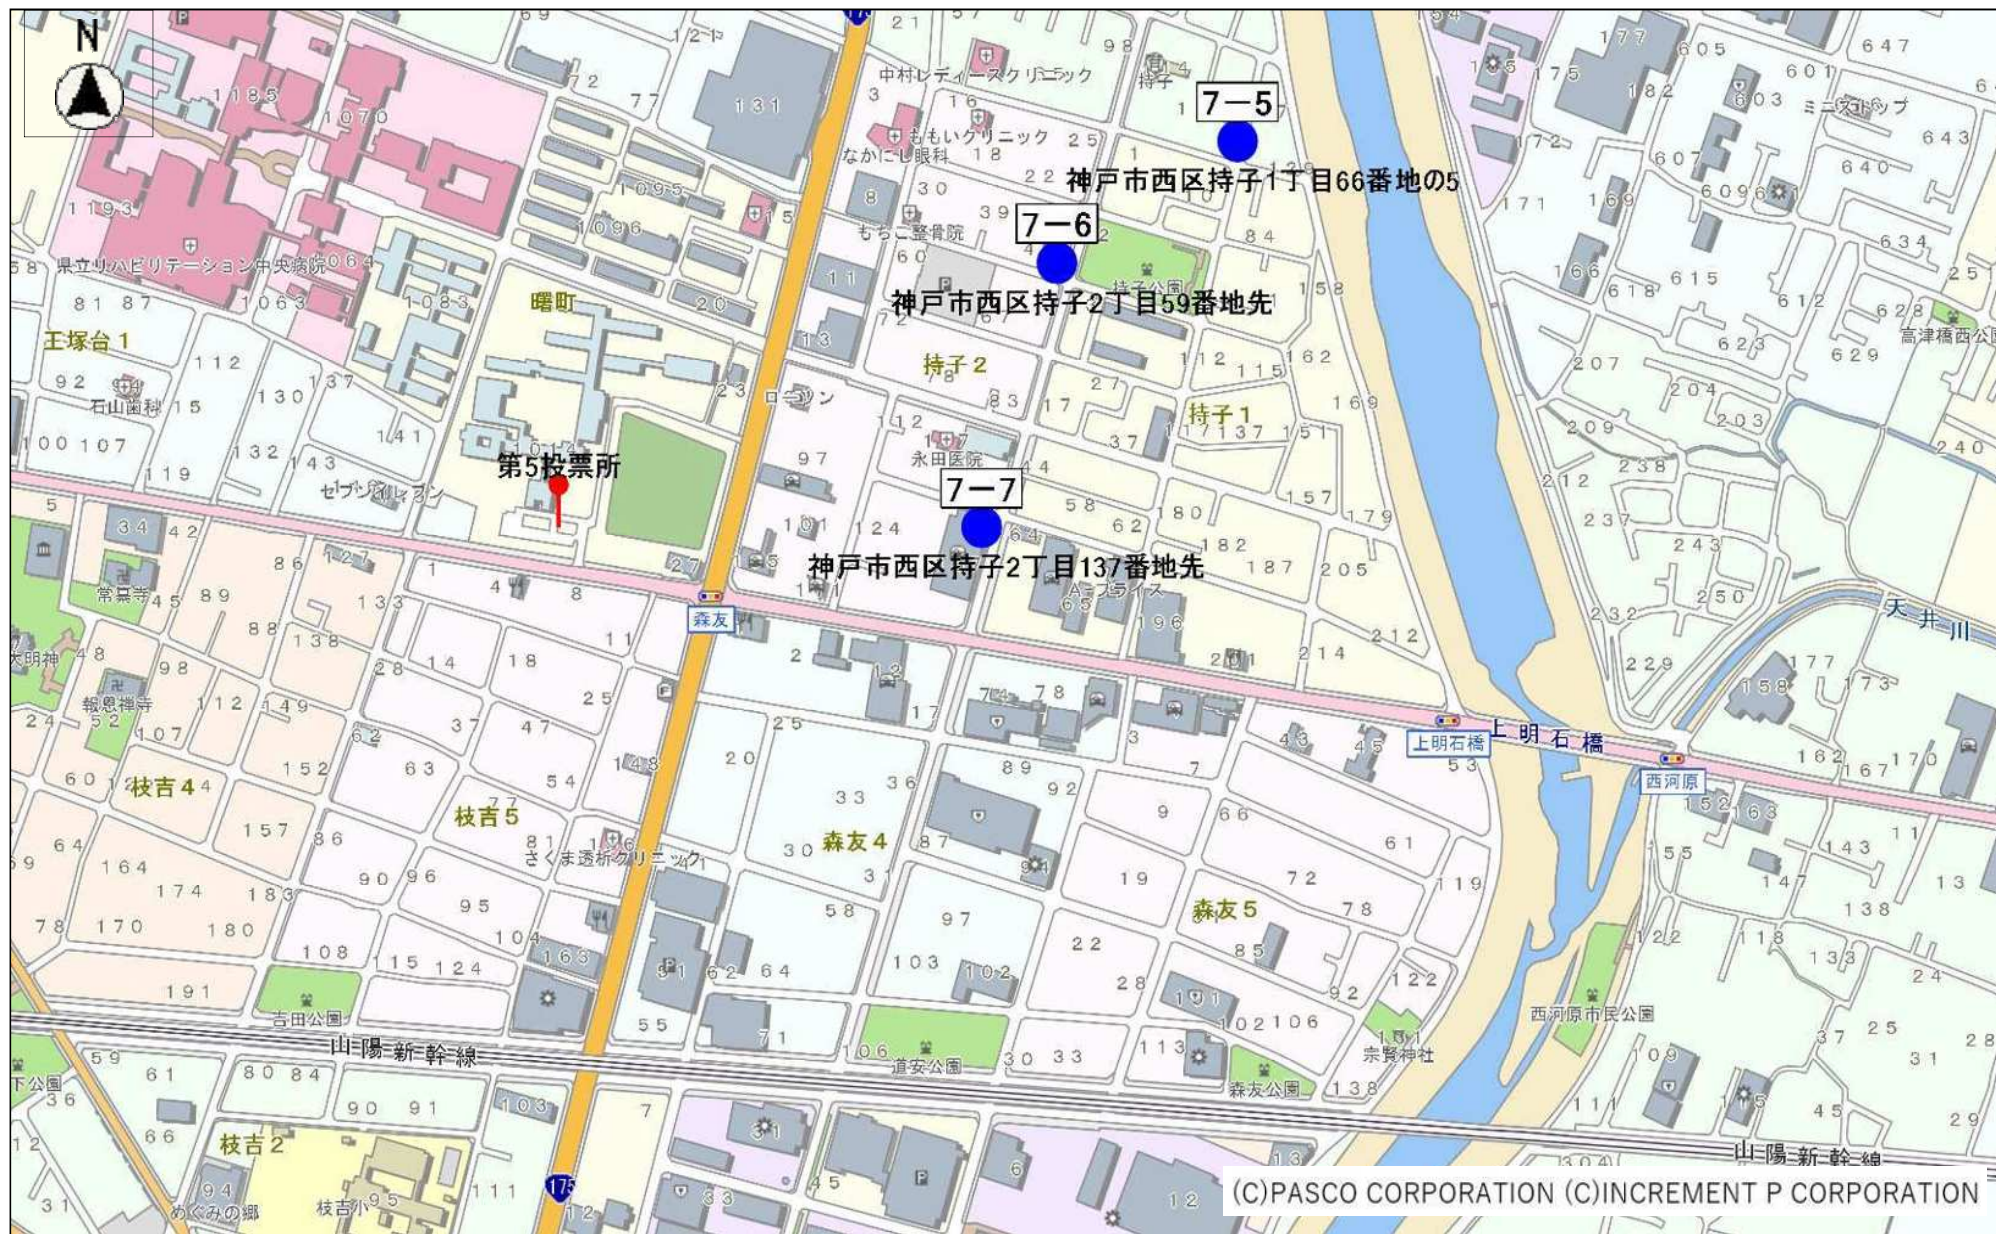

西区第7投票区(8か所) 2/2枚目

(C)PASCO CORPORATION (C)INCREMENT P CORPORATION