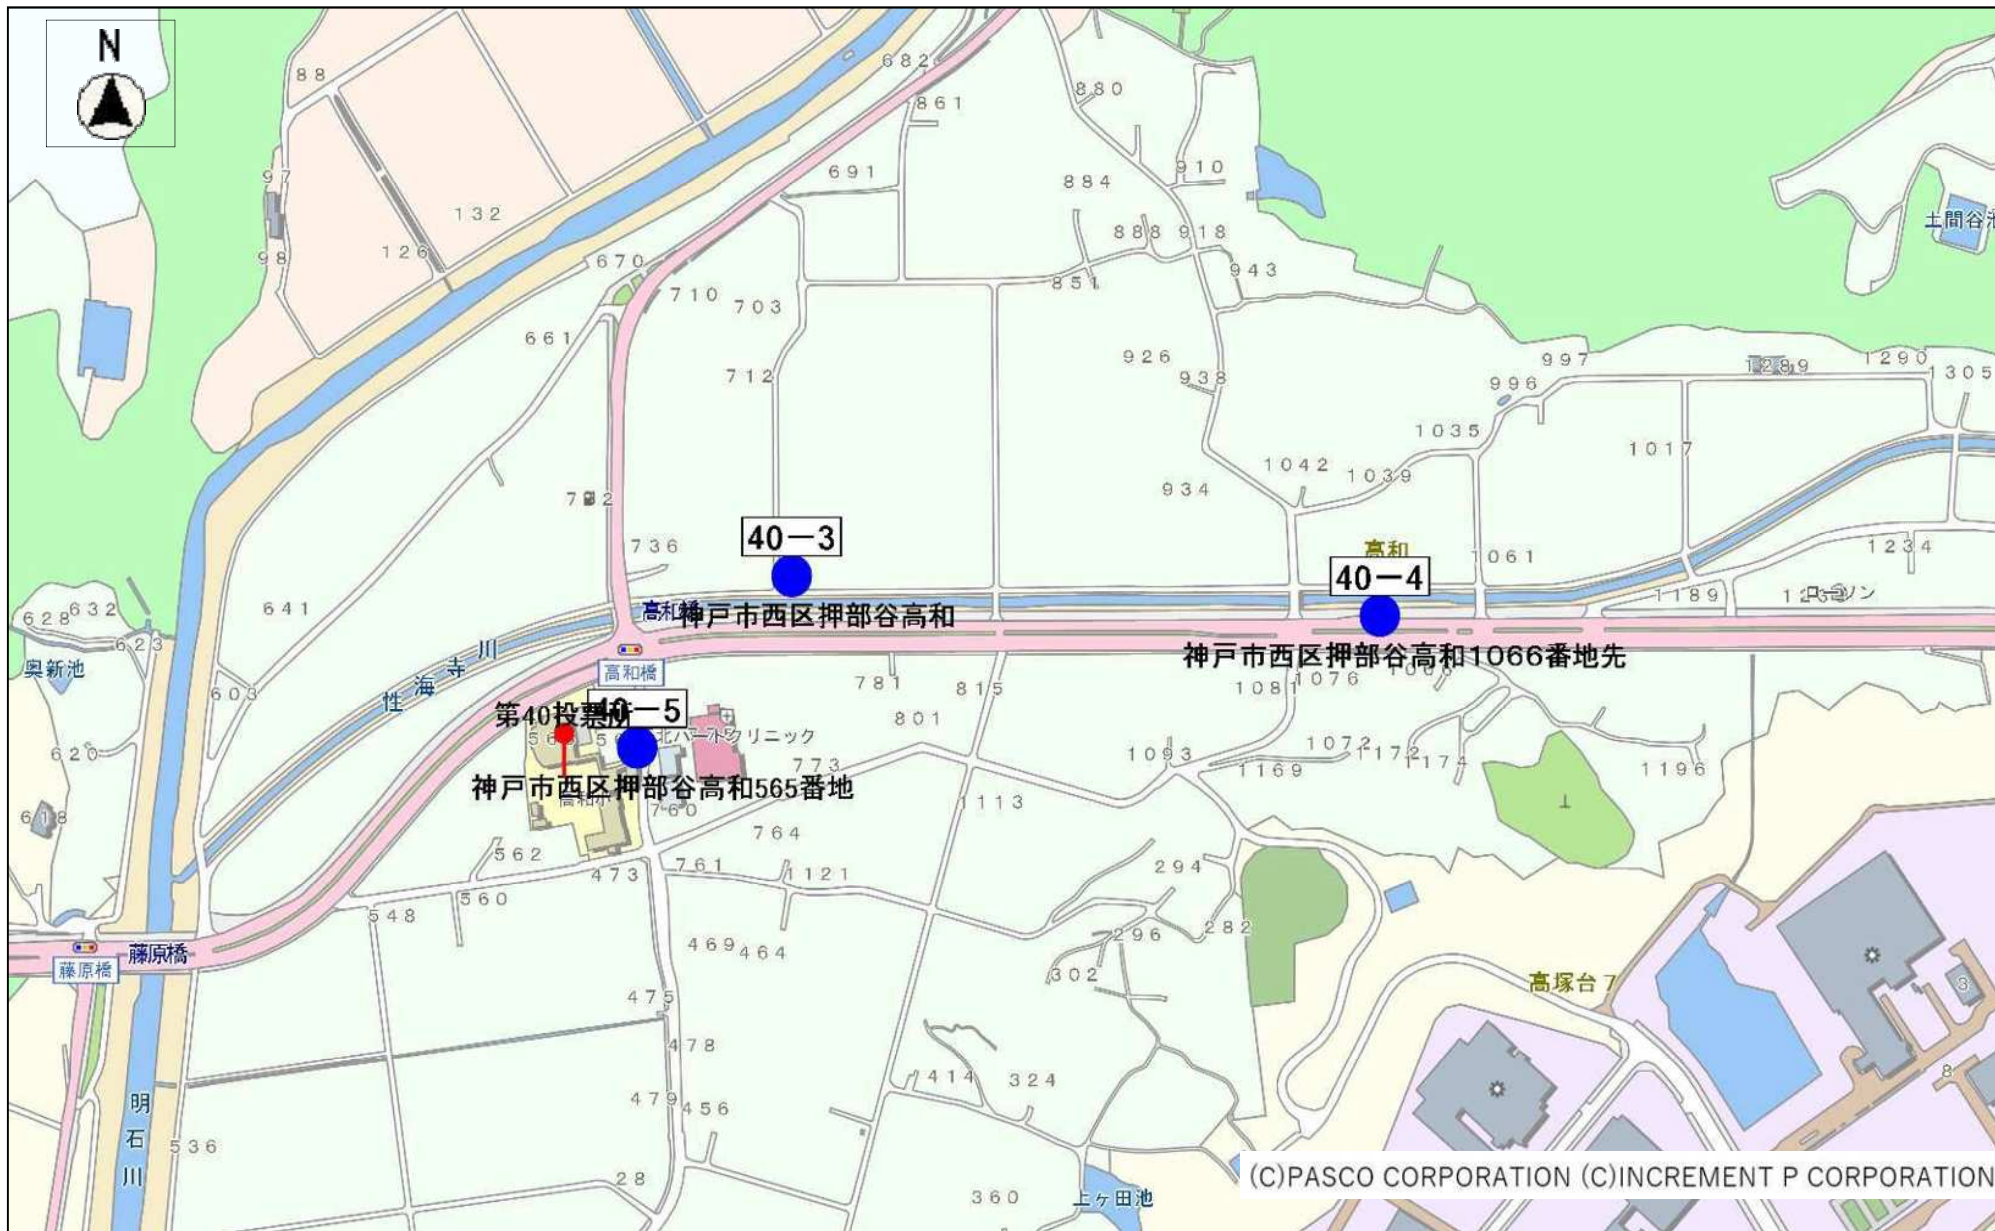

西区第40投票区(8か所) 2/3枚目

(C)PASCO CORPORATION (C)INCREMENT P CORPORATION