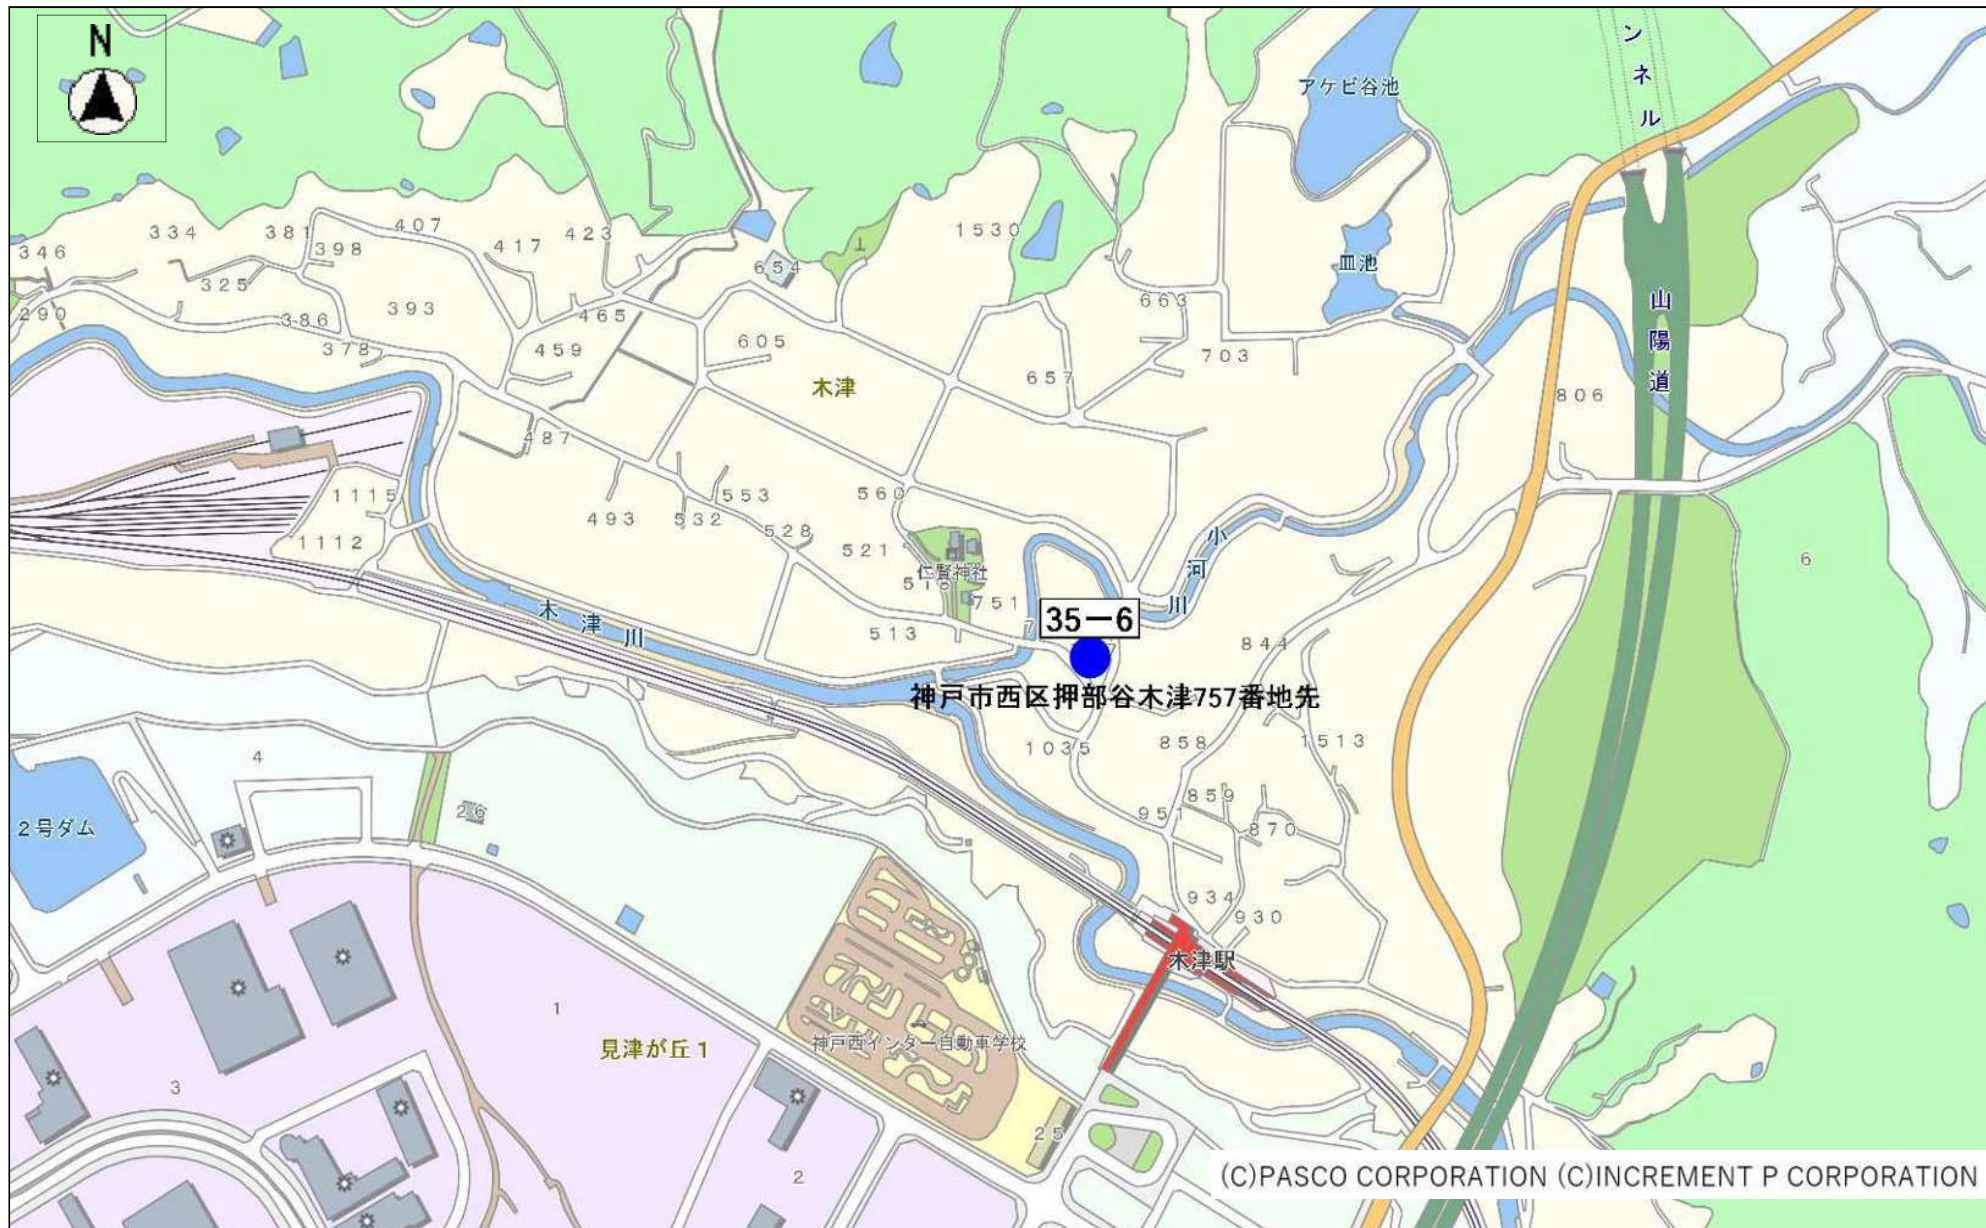

西区第35投票区(9か所) 3/3枚目