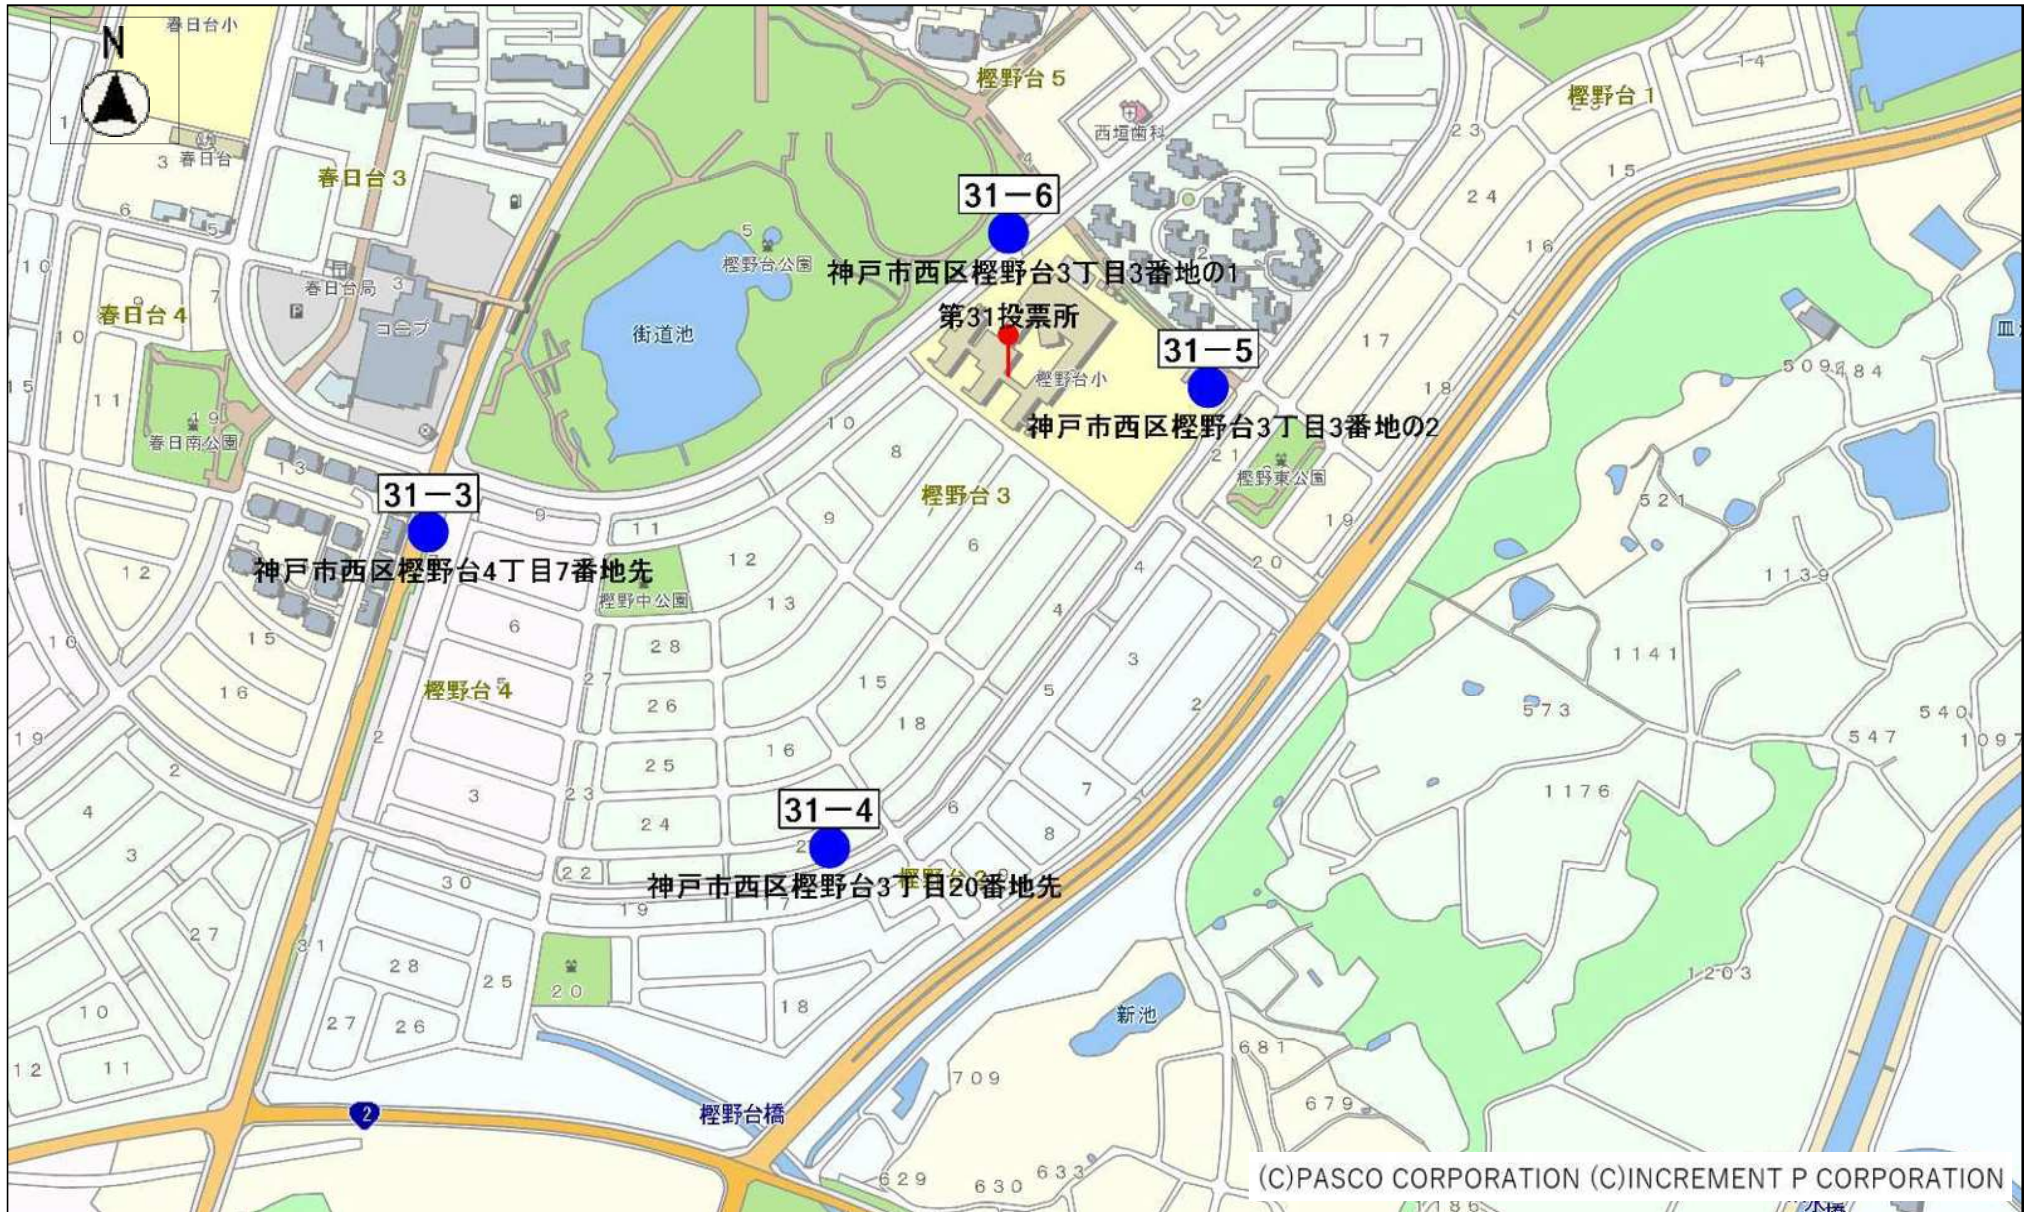

西区第31投票区(8か所) 2/2枚目

(C)PASCO CORPORATION (C)INCREMENT P CORPORATION