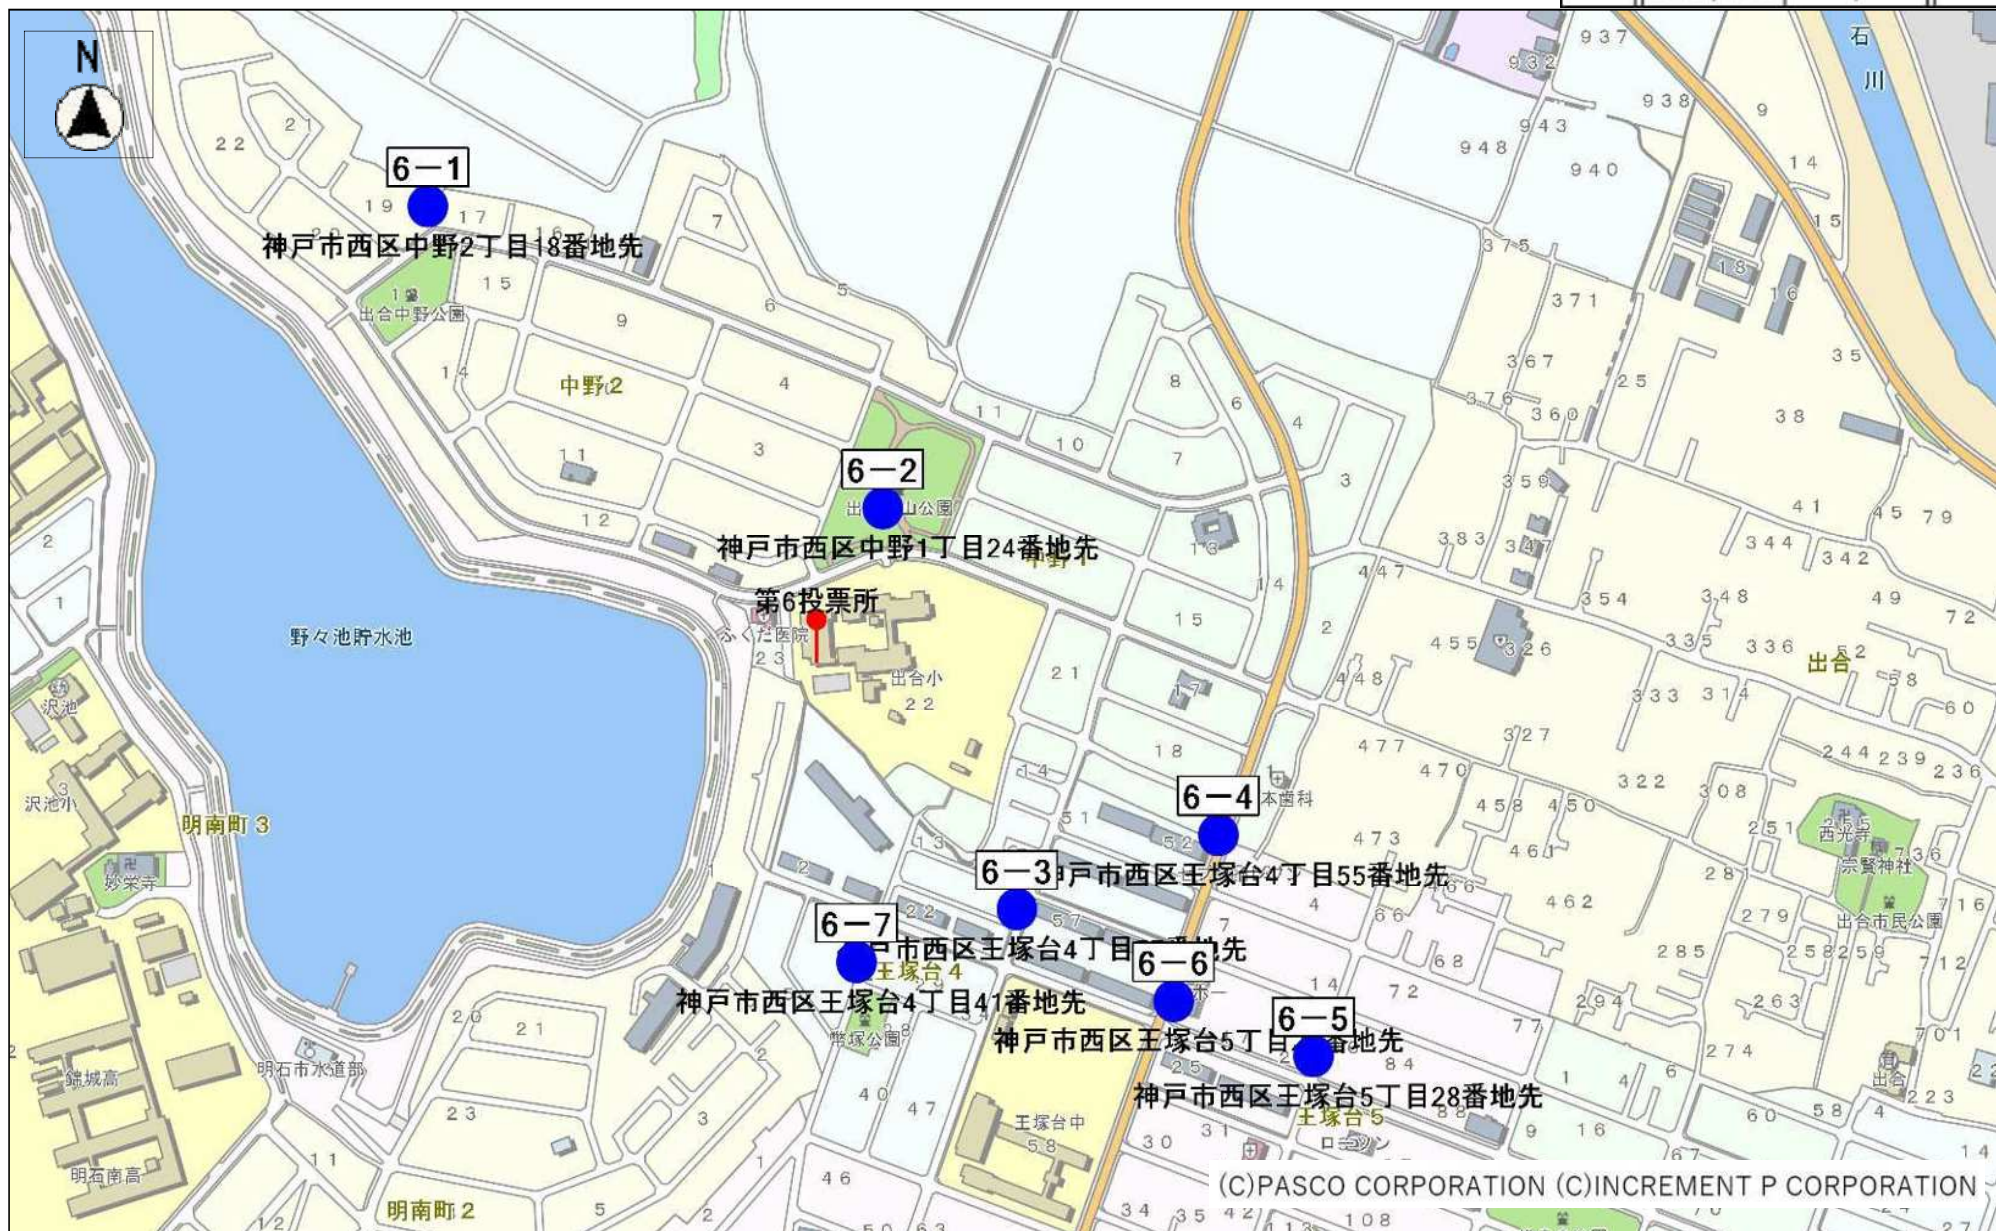

令和5年4月9日執行
神戸市議会議員選挙・兵庫県議会議員選挙

ポスター掲示場 設置場所位置図

兵庫県神戸市

西 区

設置数	357
-----	-----

西区第1投票区(8か所) 1/2枚目

西区第1投票区(8か所) 2/2枚目

西区第2投票区(8か所) 1/2枚目

西区第2投票区(8か所) 2/2枚目

西区第3投票区(7か所) 1/1枚目

(C)PASCO CORPORATION (C)INCREMENT P CORPORATION

西区第4投票区(7か所) 1/1枚目

西区第5投票区(7か所) 1/1枚目

(C)PASCO CORPORATION (C)INCREMENT P CORPORATION

西区第6投票区(7か所) 1/1枚目

西区第7投票区(8か所) 1/2枚目