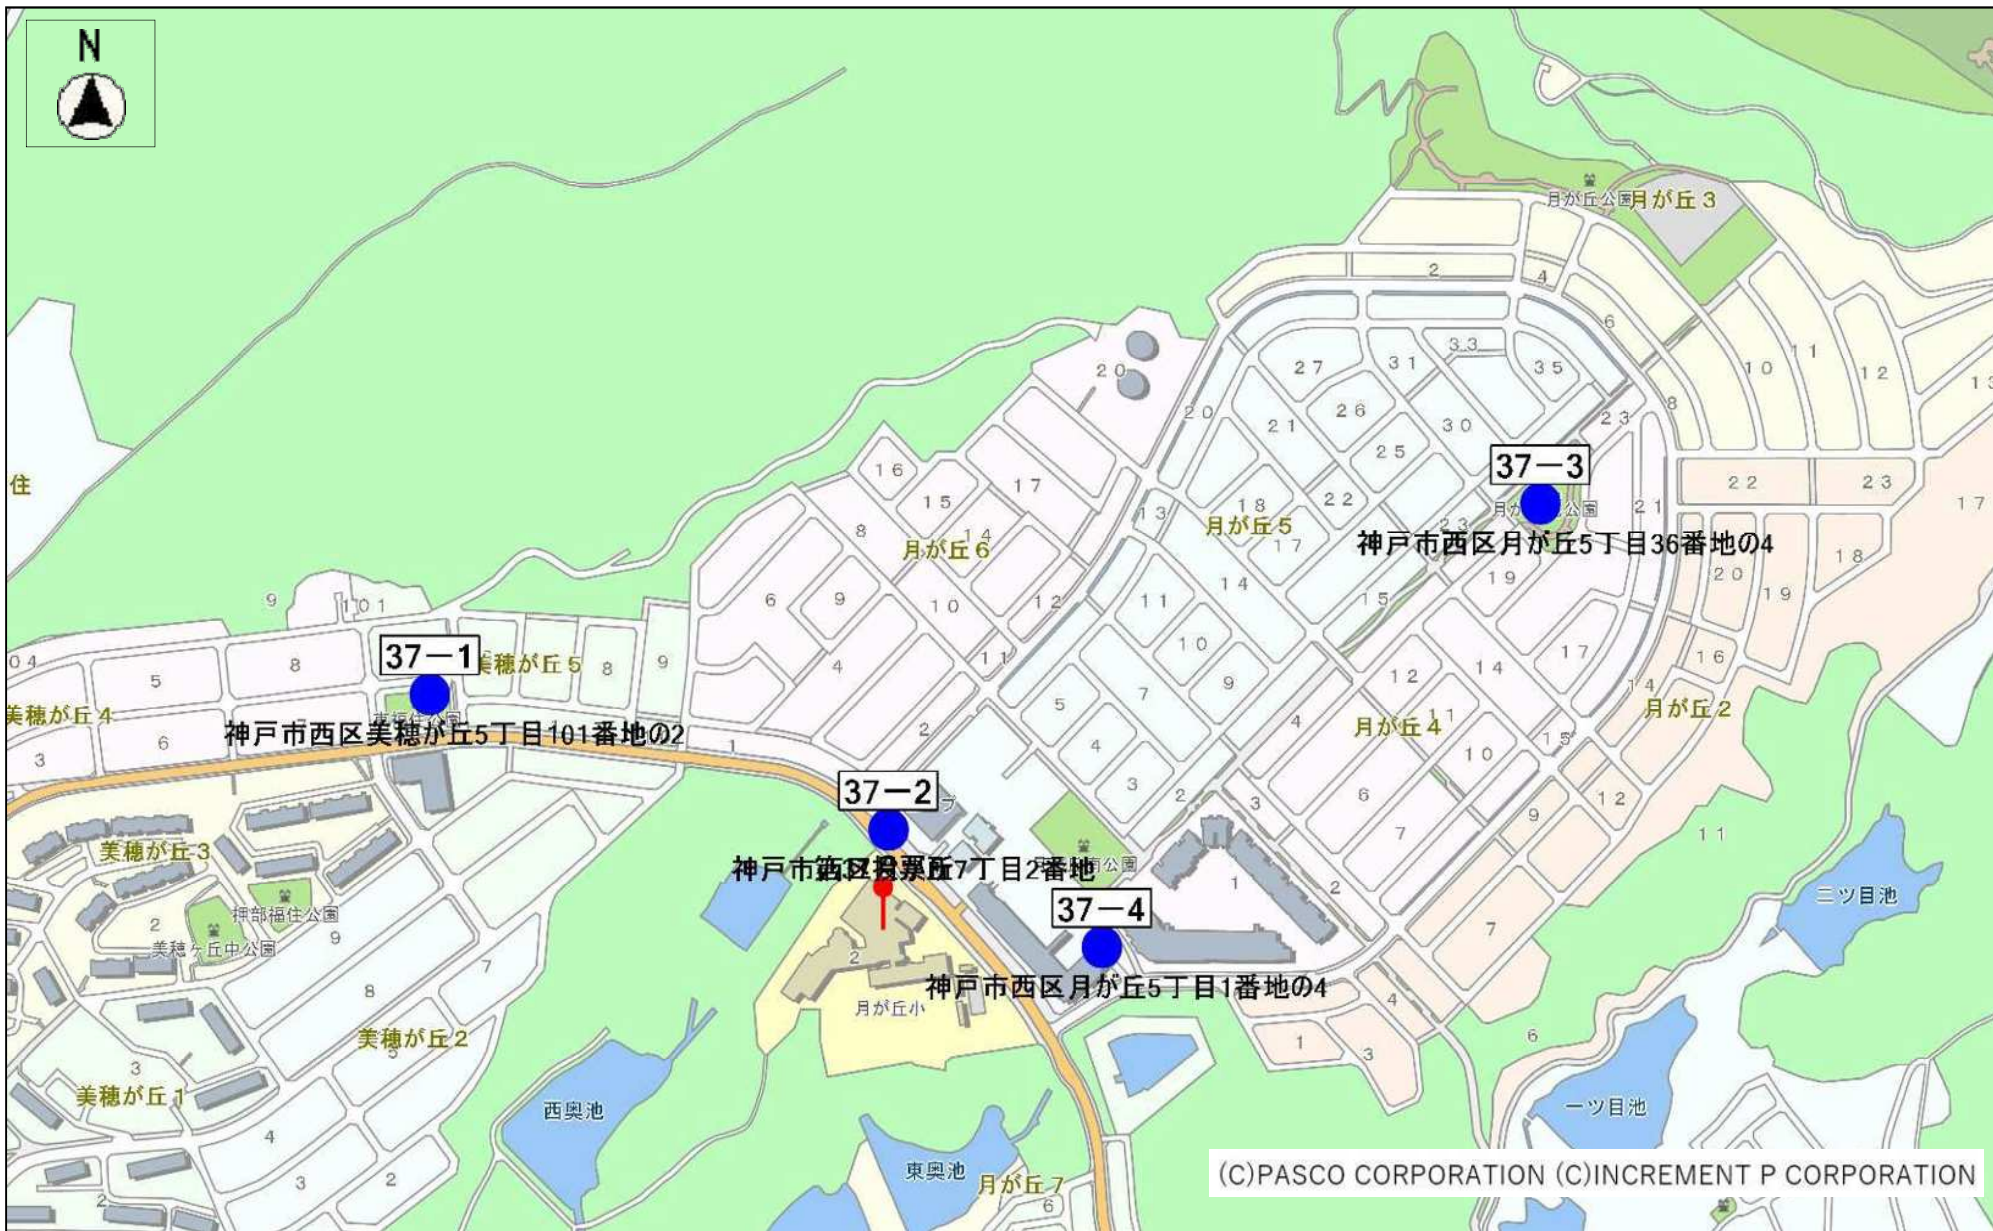

西区第35投票区(9か所) 3/3枚目

西区第36投票区(7か所) 1/2枚目

西区第36投票区(7か所) 2/2枚目

(C)PASCO CORPORATION (C)INCREMENT P CORPORATION

西区第37投票区(7か所) 1/2枚目

西区第37投票区(7か所) 2/2枚目

(C)PASCO CORPORATION (C)INCREMENT P CORPORATION

西区第38投票区(8か所) 1/1枚目