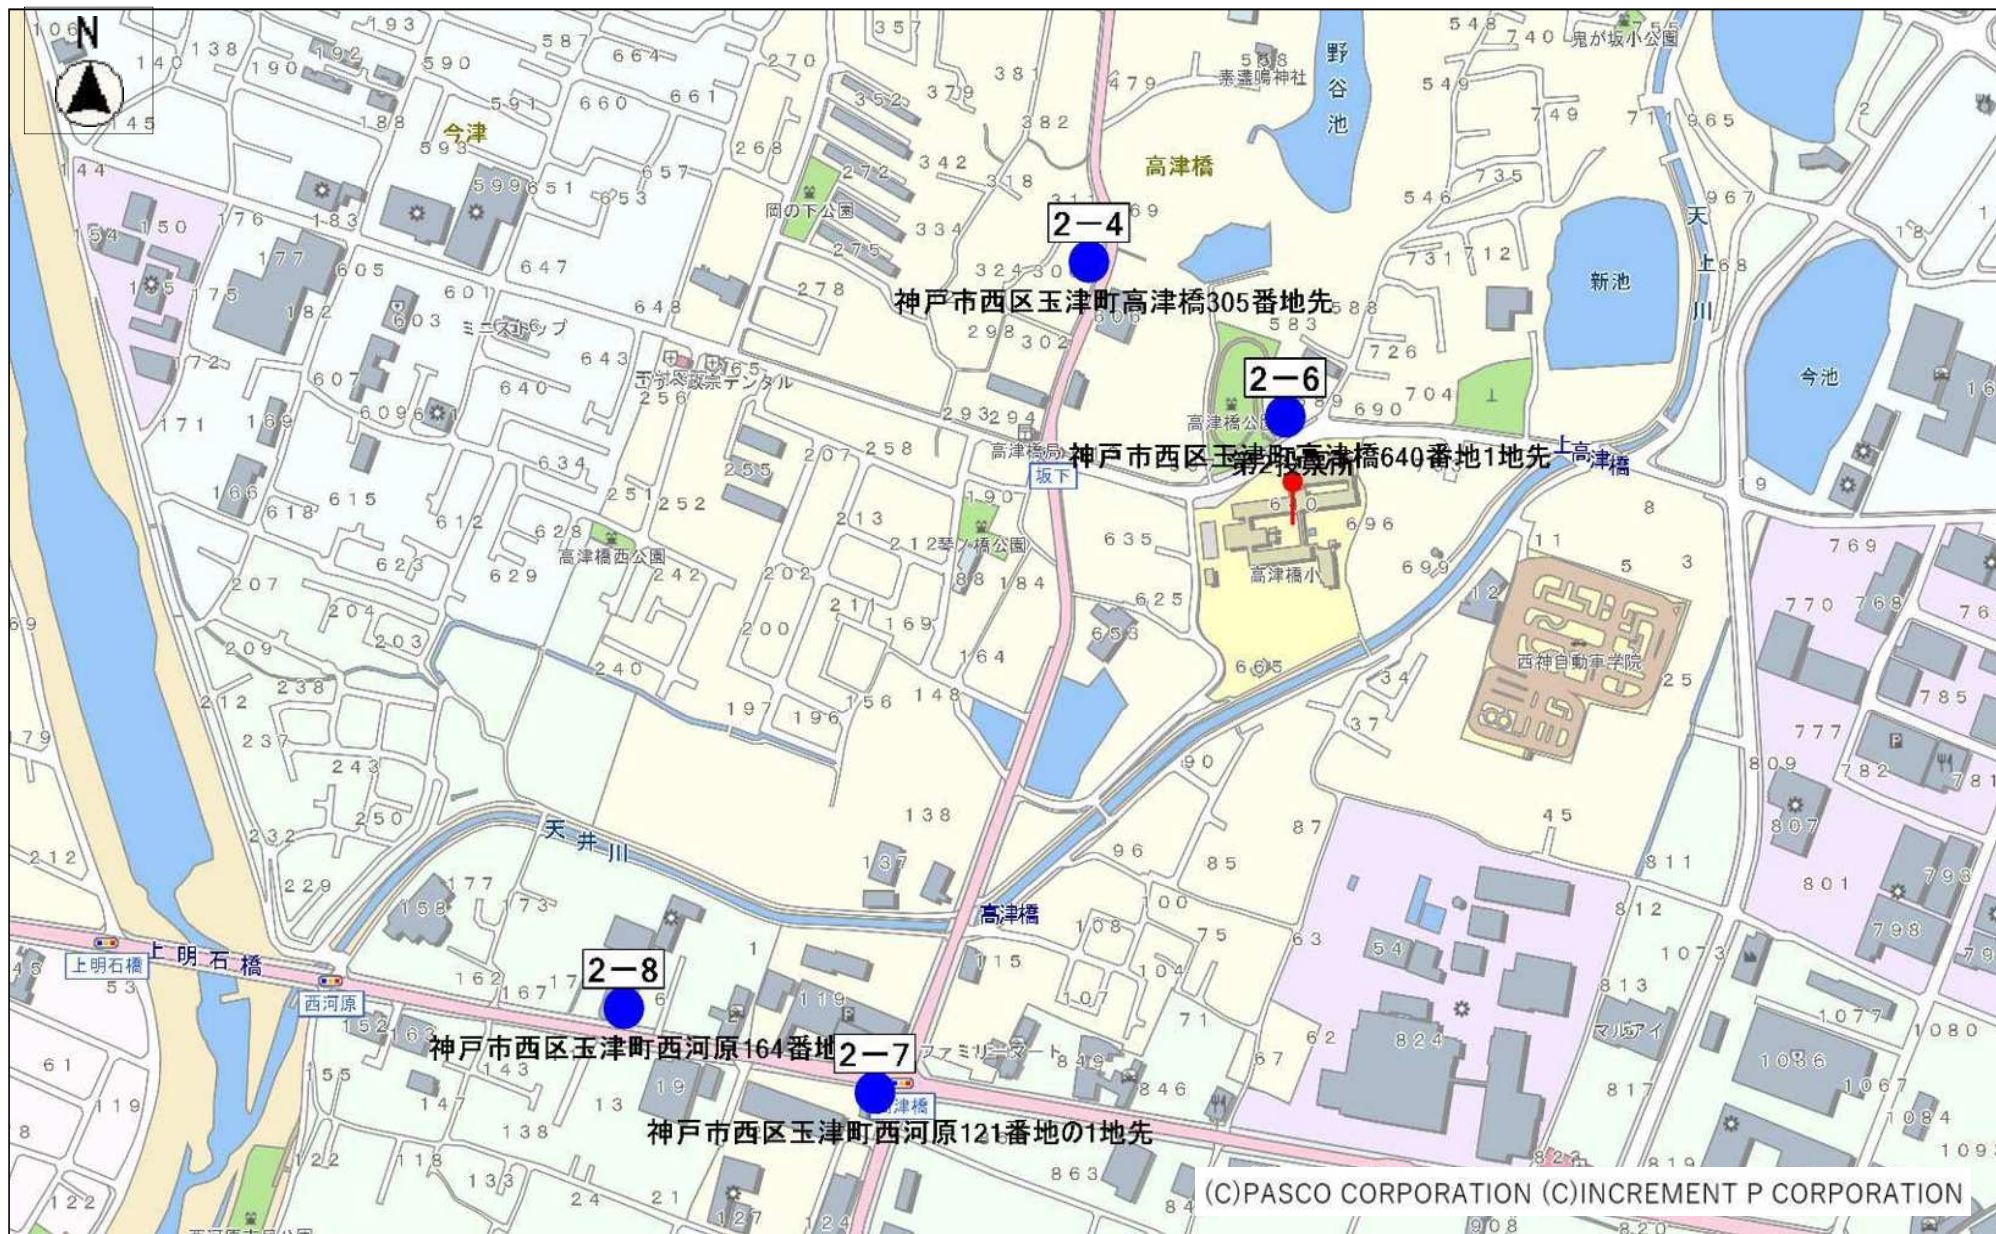

西区第2投票区(8か所) 2/2枚目