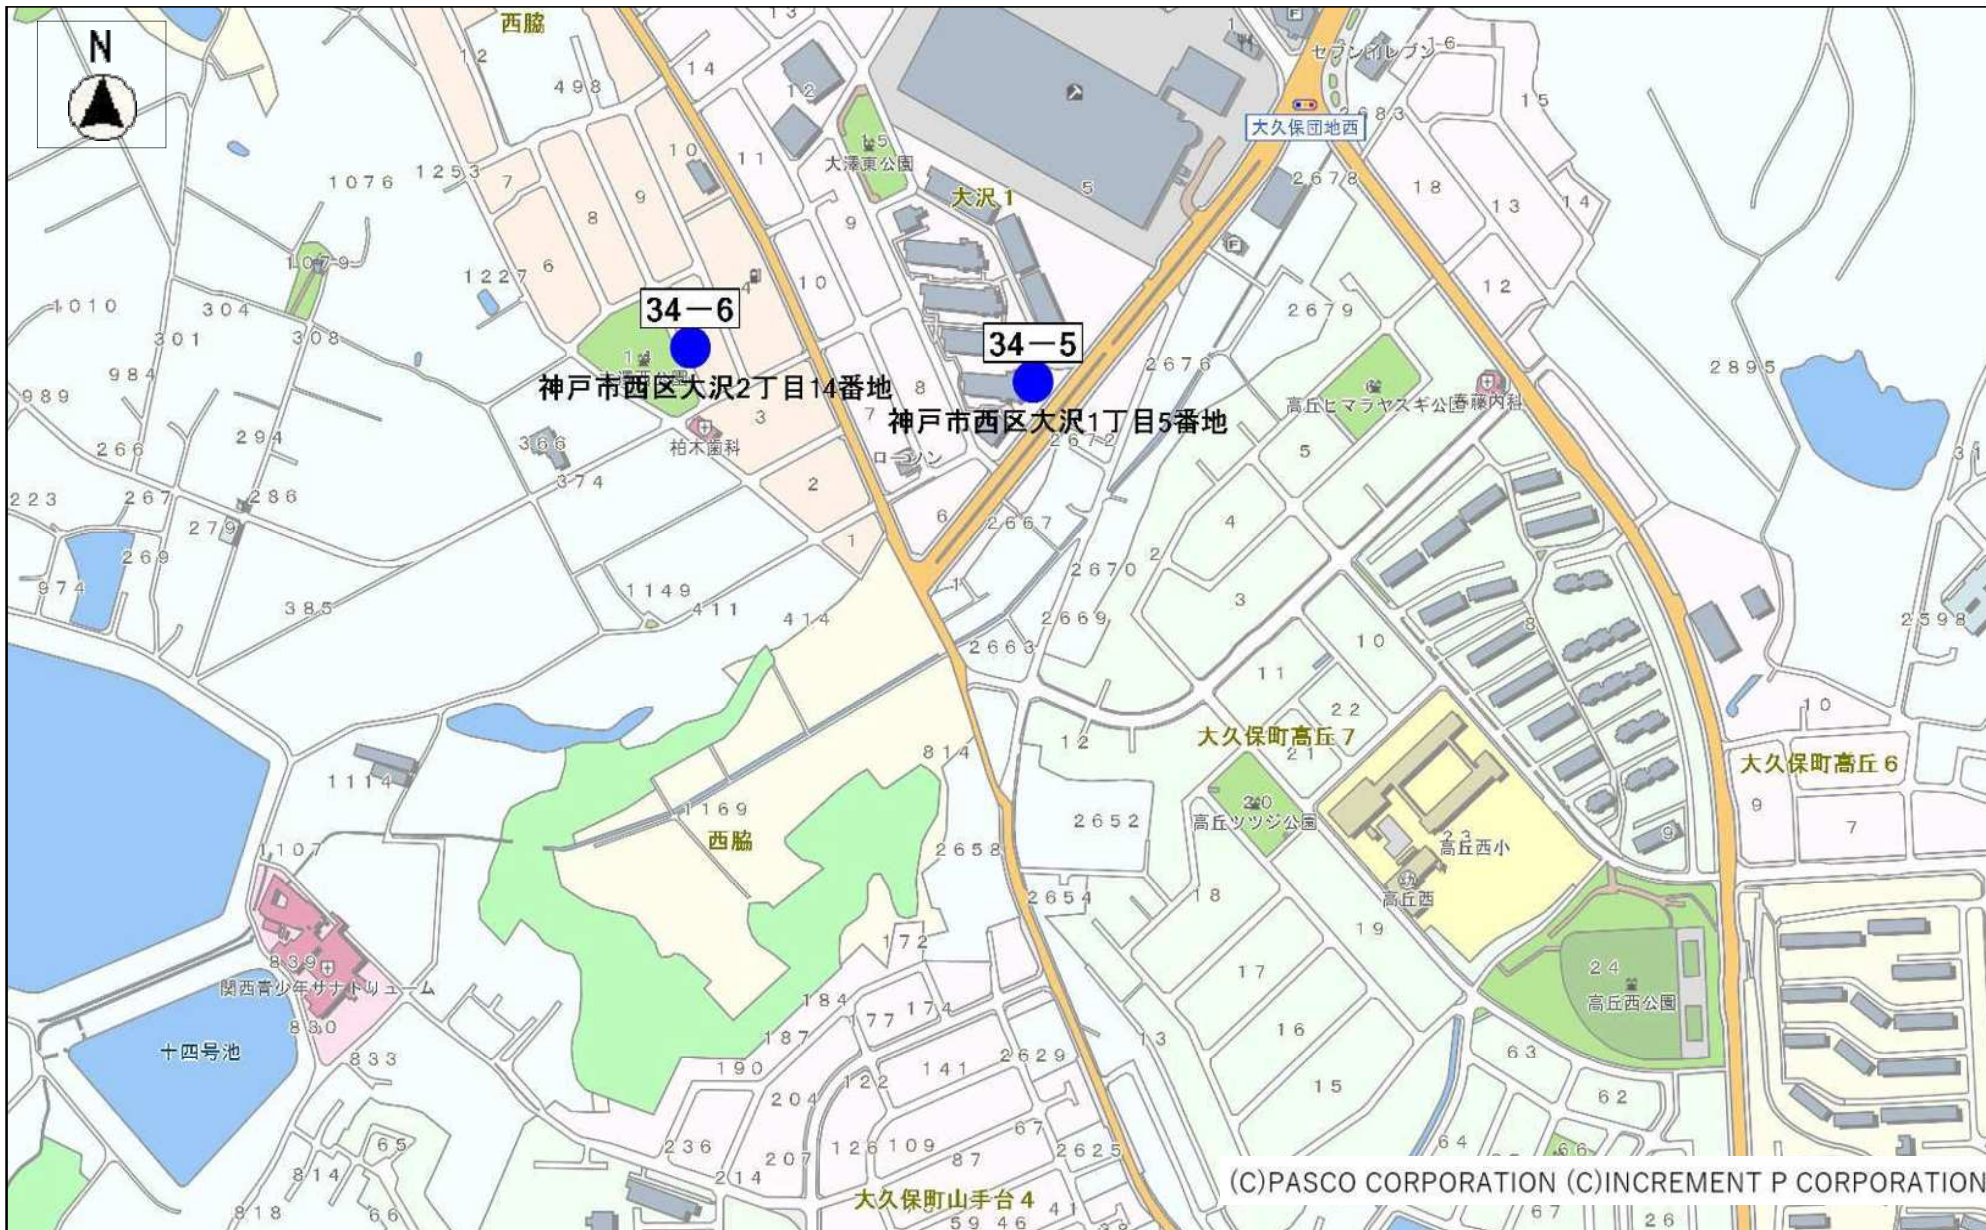

西区第34投票区(8か所) 2/3枚目