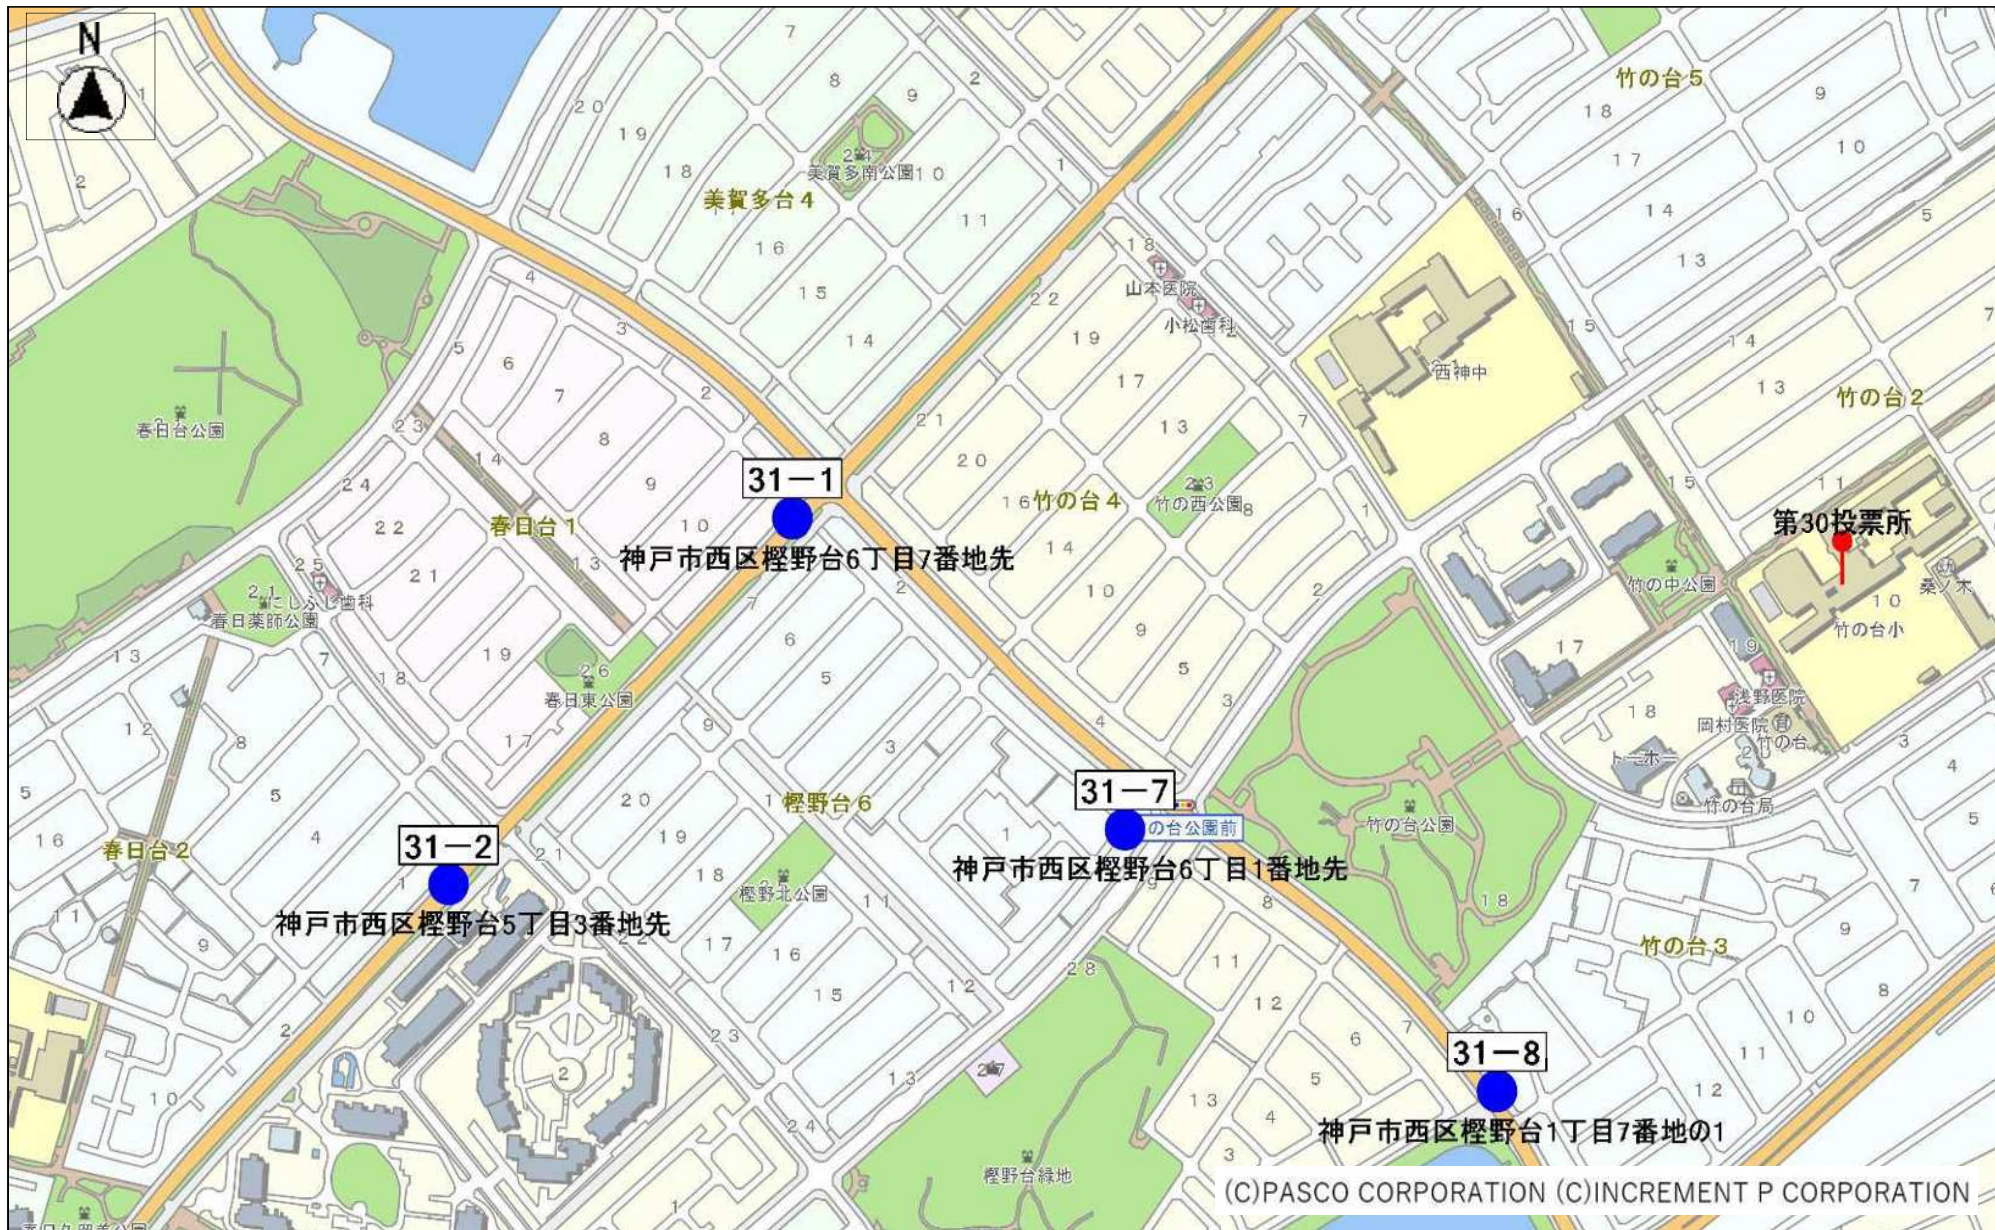

西区第31投票区(8か所) 1/2枚目