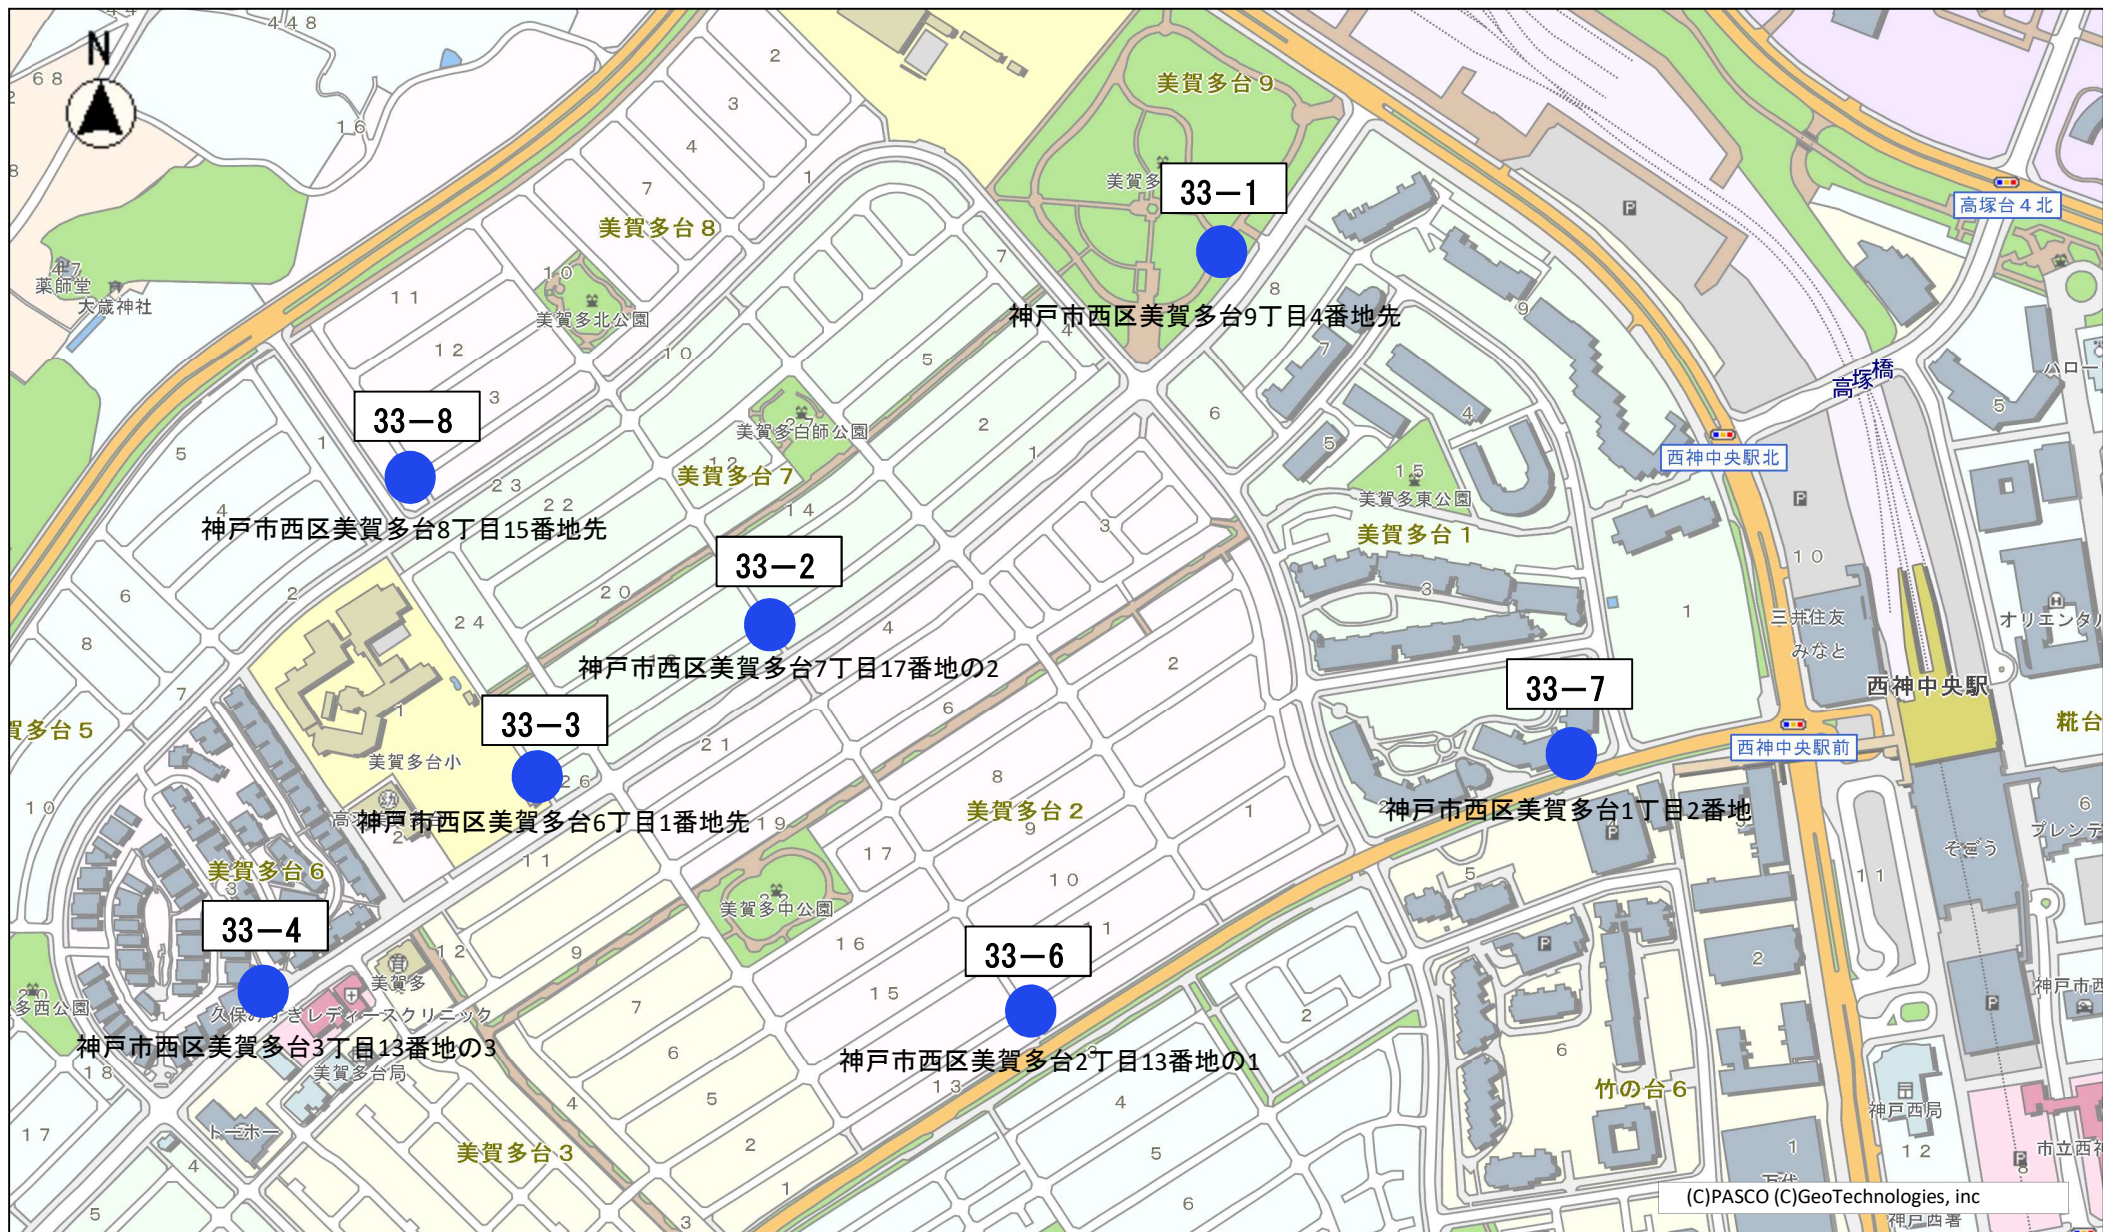

西区第30投票区(8か所) 1/1枚目

西区第31投票区(8か所) 1/2枚目

西区第31投票区(8か所) 2/2枚目

(C)PASCO CORPORATION (C)INCREMENT P CORPORATION

西区第32投票区(8か所) 1/2枚目

西区第32投票区(8か所) 2/2枚目

2 (C)PASCO CORPORATION (C)INCREMENT P CORPORATION

西区第33投票区(8か所) 1/2枚目