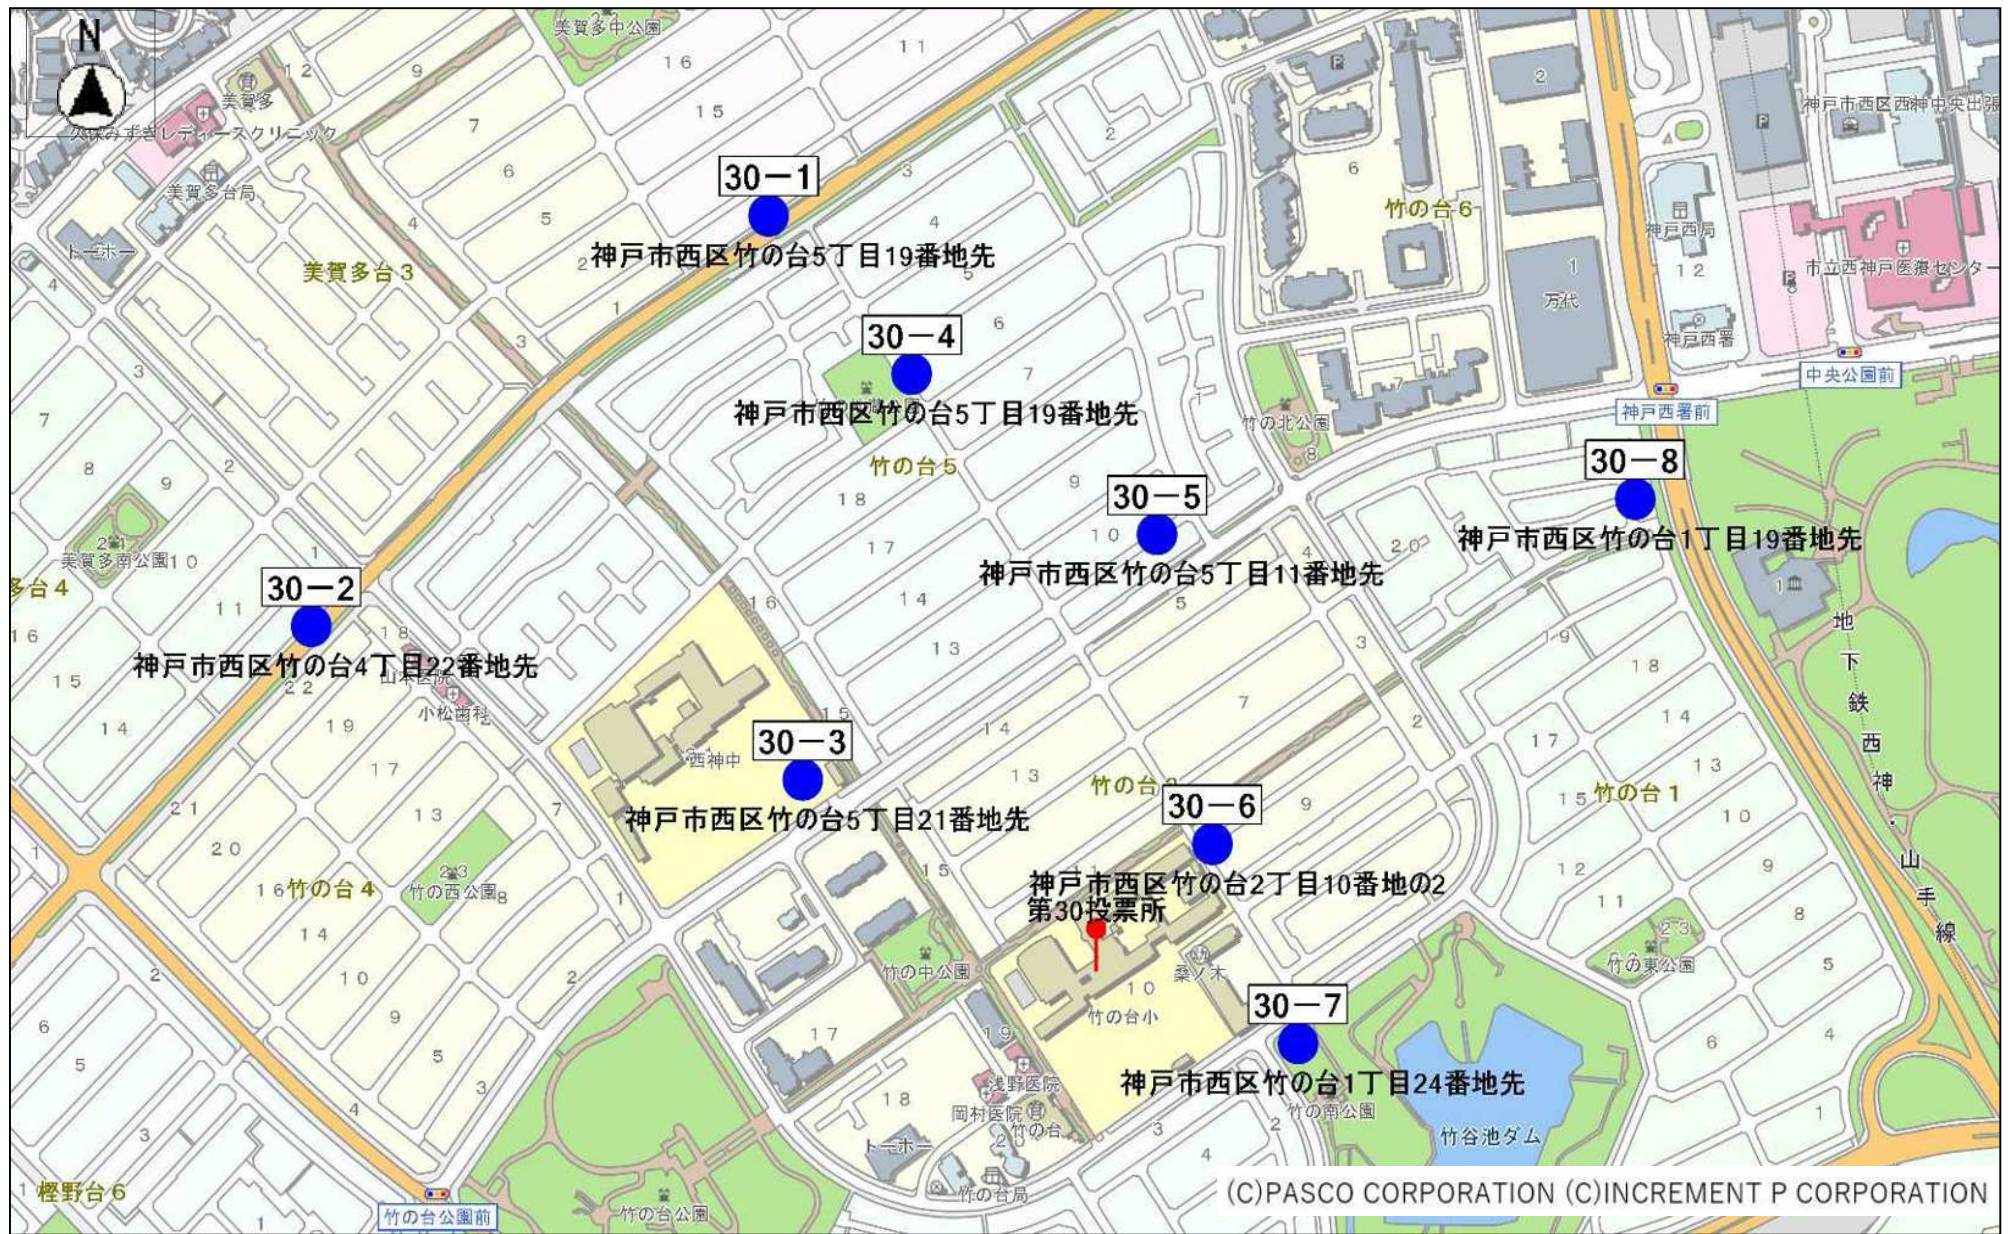

西区第30投票区(8か所) 1/1枚目