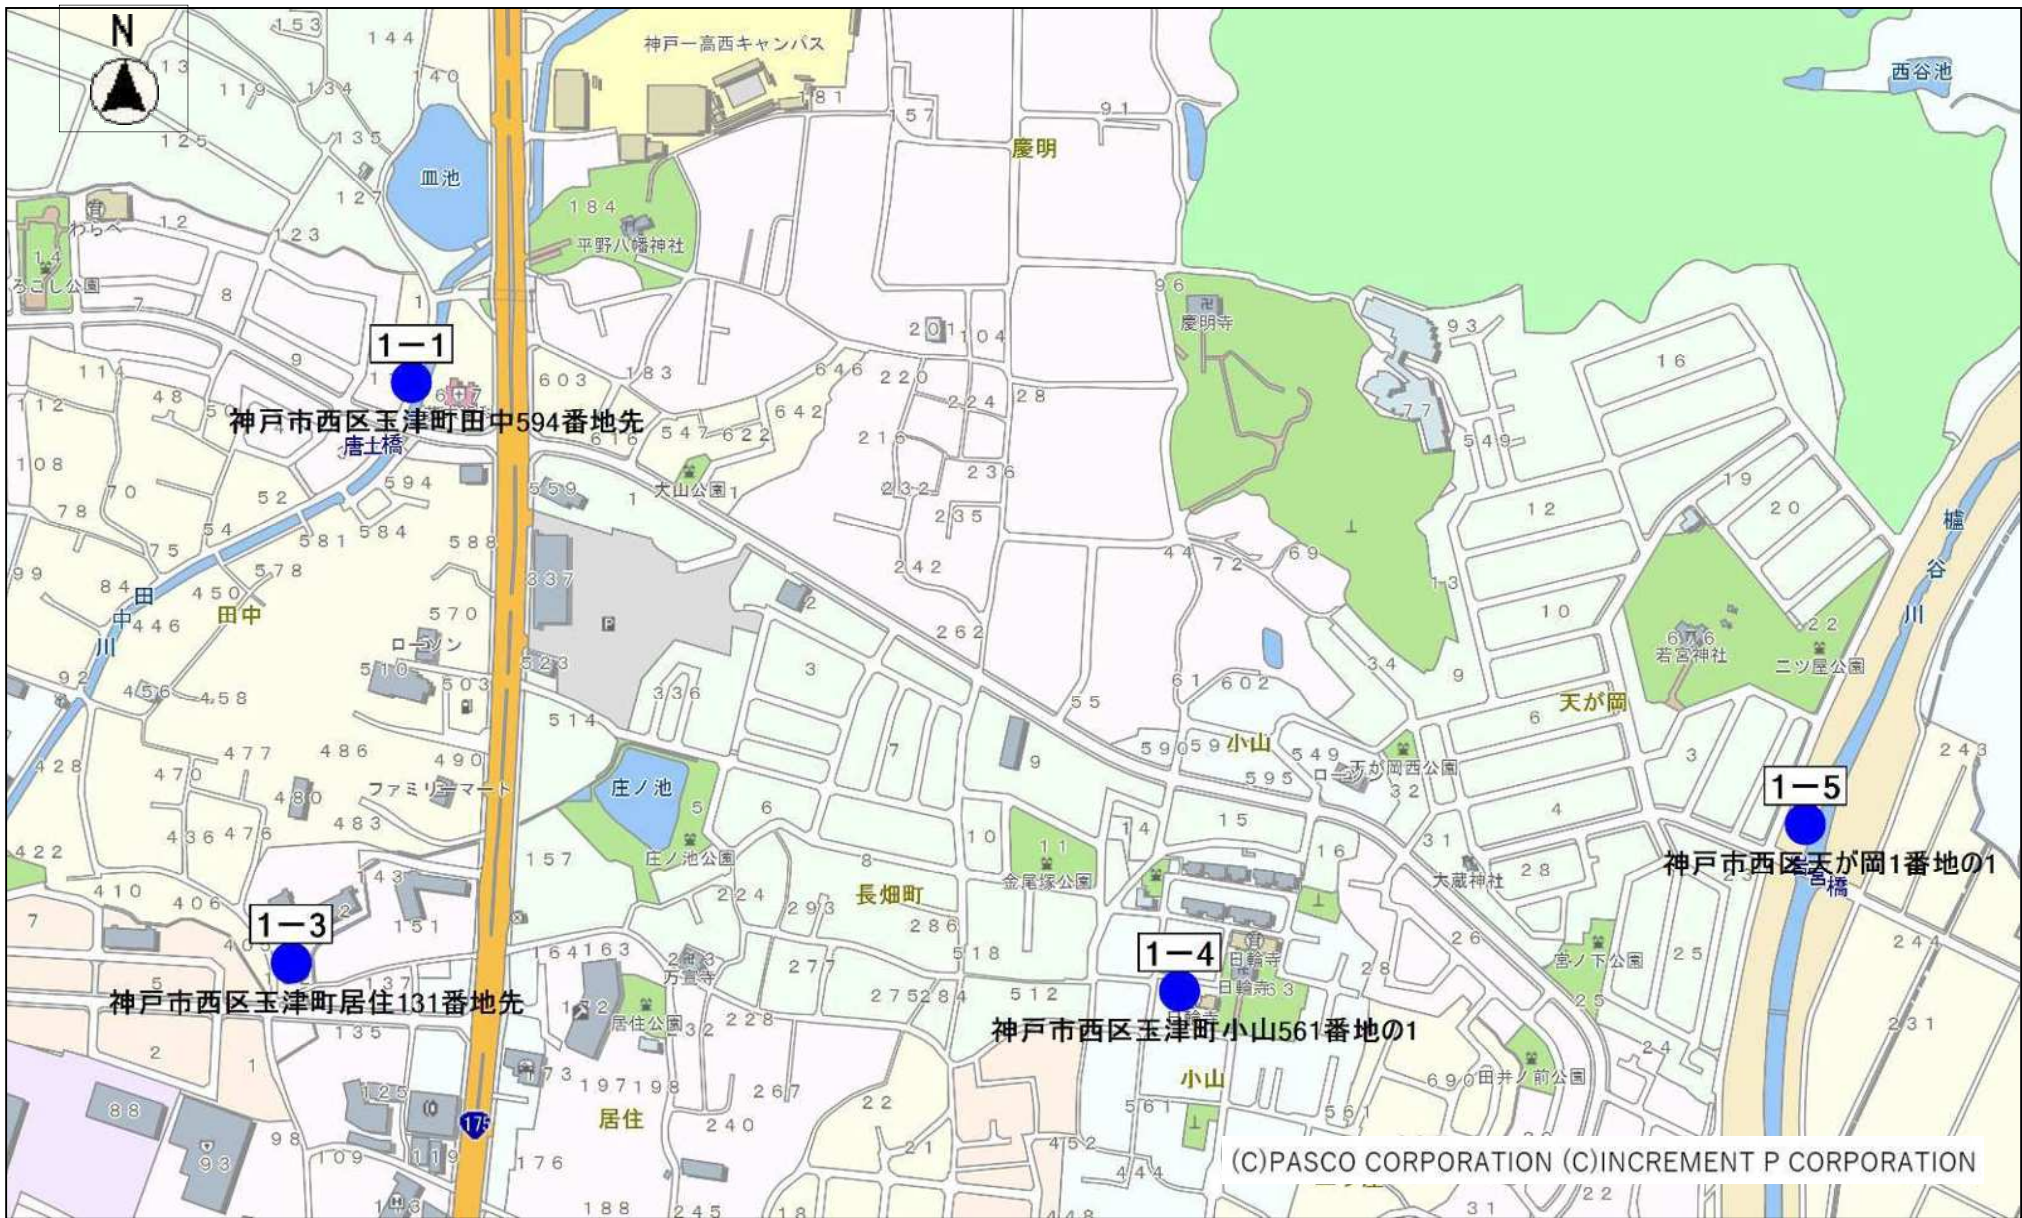

ポスター掲示場設置場所所在地一覧

西区

設置番号	所在地	設置場所	
43	— 2	西区神出町紫合602番地の1	吉生市民公園付近
43	— 3	西区神出町紫合540番地の1	手中池西北角付近
43	— 4	西区神出町北405番地の4	坂口茂氏宅東付近
43	— 5	西区神出町北121番地の5	西馬博氏宅裏付近
43	— 6	西区神出町紫合38番地の1	池下新池市民公園付近
44	— 1	西区神出町宝勢1630番地の3	バス停新々田付近
44	— 2	西区神出町池田204番地	池田児童遊園付近
44	— 3	西区神出町宝勢1598番地	新々田公会堂横付近
44	— 4	西区神出町宝勢2789番地	下北古市民公園付近
44	— 5	西区神出町宝勢1294番地の6	木屋池南側付近（県道野村・明石線）付近
44	— 6	西区神出町宝勢4524番地	上北古市民公園付近
44	— 7	西区神出町宝勢1280番地の14	バス停北古口（田井方面）付近
45	— 1	西区岩岡町岩岡2019番地	バス停和田ヶ市（田井方面）付近
45	— 2	西区岩岡町岩岡2344番地の1	上村橋付近
45	— 3	西区岩岡町岩岡2474番地の2	安福生花前付近
45	— 4	西区岩岡町岩岡1449番地	南古自治会館付近
45	— 5	西区岩岡町岩岡134番地の1	天ヶ岡市民公園付近
45	— 6	西区岩岡町印路33番地の1	二号池南角付近
46	— 1	西区岩岡町岩岡944番地の1	西区役所岩岡出張所付近
46	— 2	西区岩岡町野中42番地の3	内山集会所付近
46	— 3	西区岩岡町岩岡255番地	バス停岩岡中学校前付近
46	— 4	西区岩岡町岩岡616番地	九号池公園付近
46	— 5	西区岩岡町岩岡820番地	住江保氏宅南側付近
46	— 6	西区岩岡町岩岡394番地	新場公会堂前付近
46	— 7	西区岩岡町岩岡485番地	大道星市民公園前付近
47	— 1	西区岩岡町野中1018番地	下講市民公園付近
47	— 2	西区岩岡町野中1435番地	寺講市民公園付近
47	— 3	西区岩岡町野中875番地の1	上講市民公園付近
47	— 4	西区岩岡町野中831番地	新開市民公園付近
47	— 5	西区岩岡町野中171番地	(株)ハロークリーン北側付近
48	— 1	西区岩岡町古郷2014番地の1	秋田市民公園付近
48	— 2	西区岩岡町古郷2793番地の1	バス停秋田（田井方面）付近
48	— 3	西区福吉台1丁目22番地	福吉東公園付近
48	— 4	西区福吉台1丁目7番地の1	市営福吉台住宅2号棟西角付近
48	— 5	西区福吉台2丁目1番地の2	福吉台会館付近
48	— 6	西区福吉台1丁目1617番地の1	白郷公園付近
48	— 7	西区福吉台2丁目9番地の9	市民公園グランドゴルフ場付近

令和5年4月9日執行
神戸市議会議員選挙・兵庫県議会議員選挙

ポスター掲示場 設置場所位置図

兵庫県神戸市

西 区

設置数	357
-----	-----

西区第1投票区(8か所) 1/2枚目

西区第1投票区(8か所) 2/2枚目

西区第2投票区(8か所) 1/2枚目