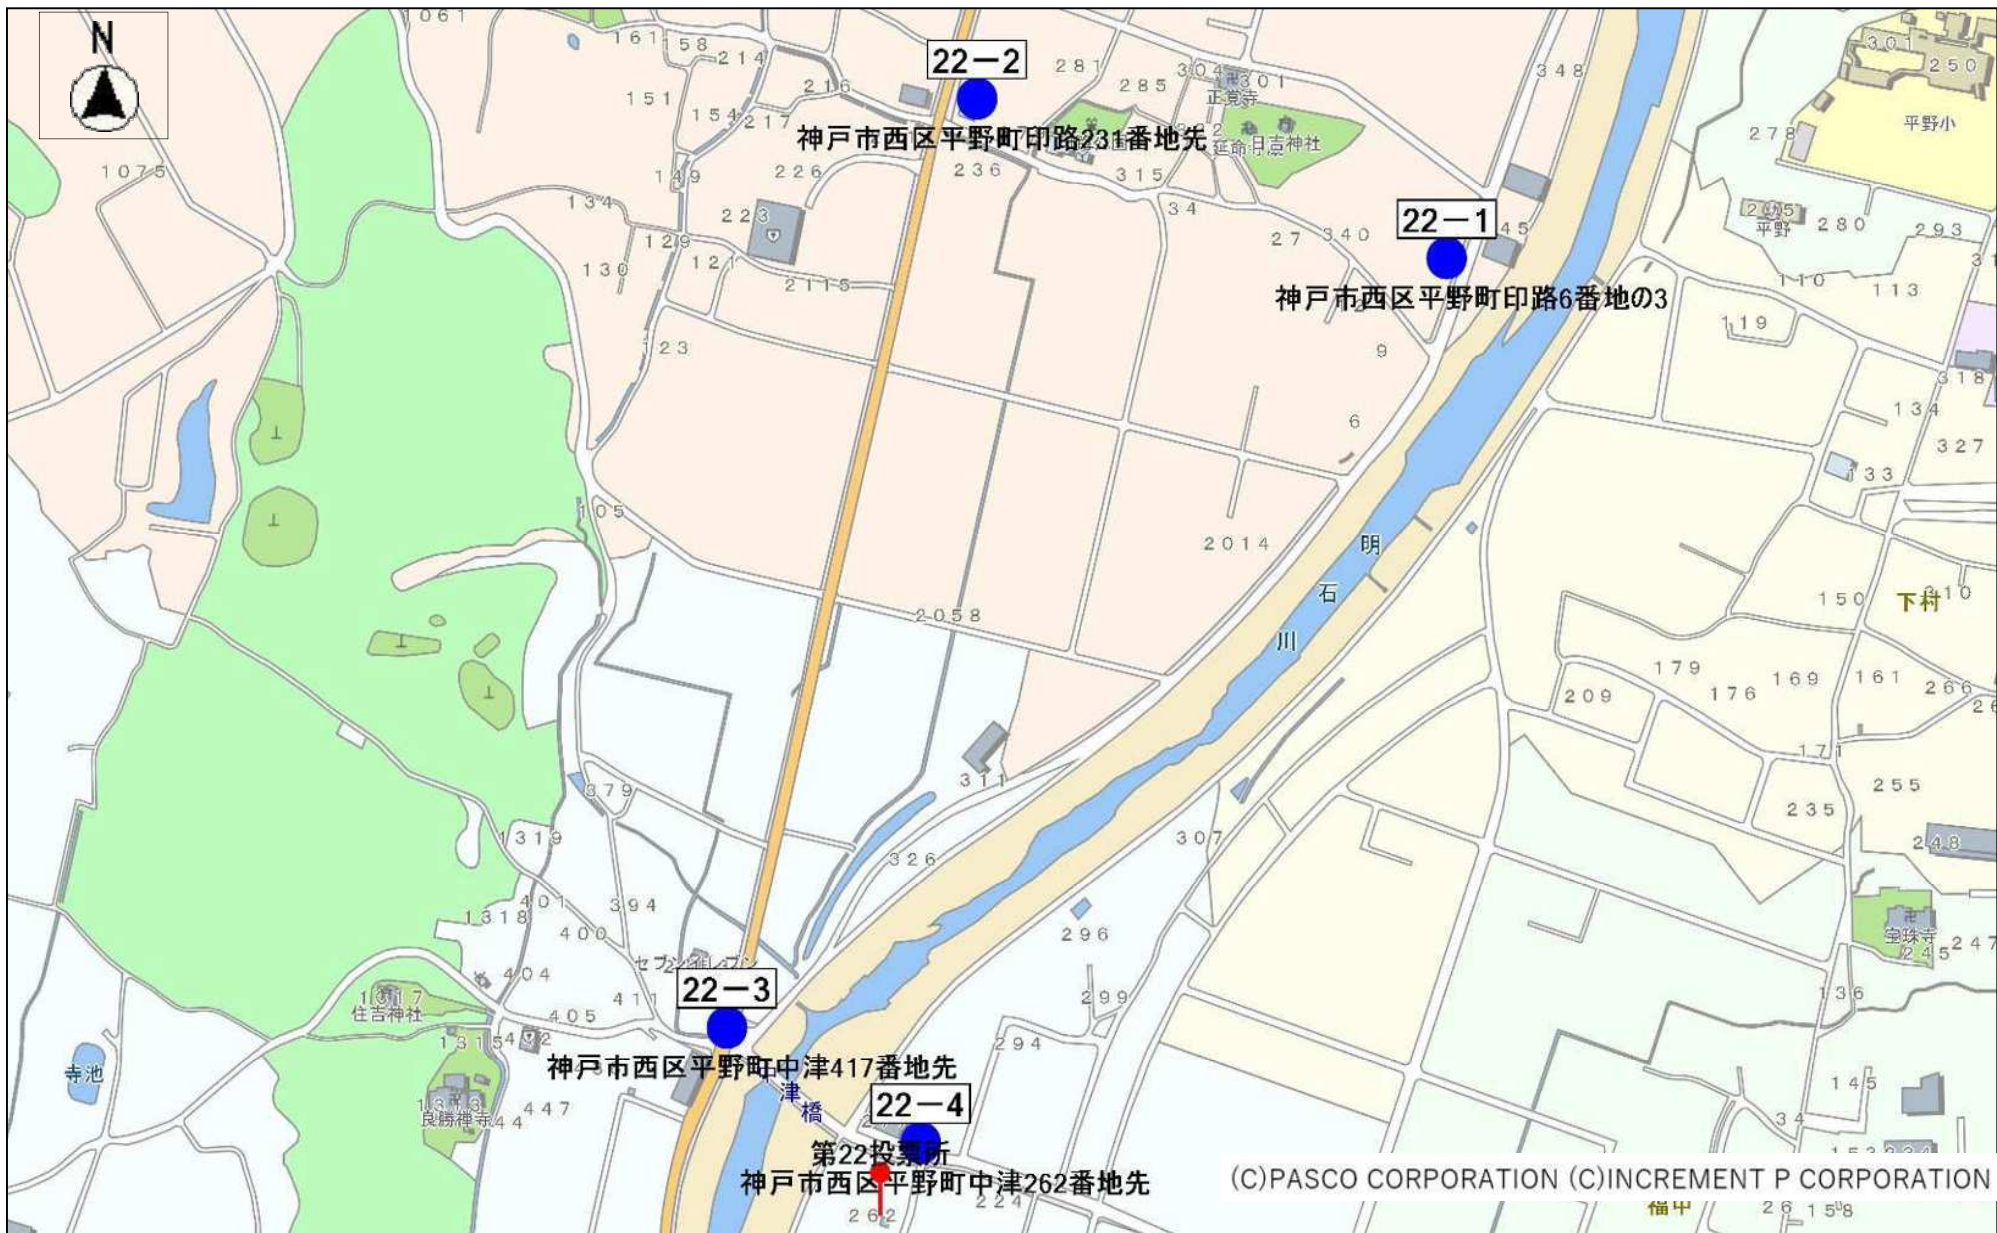

西区第21投票区(6か所) 1/2枚目

西区第21投票区(6か所) 2/2枚目

(C)PASCO CORPORATION (C)INCREMENT P CORPORATION

西区第22投票区(7か所) 1/2枚目

西区第22投票区(7か所) 2/2枚目

西区第23投票区(7か所) 1/2枚目

西区第23投票区(7か所) 2/2枚目

西区第24投票区(5か所) 1/2枚目