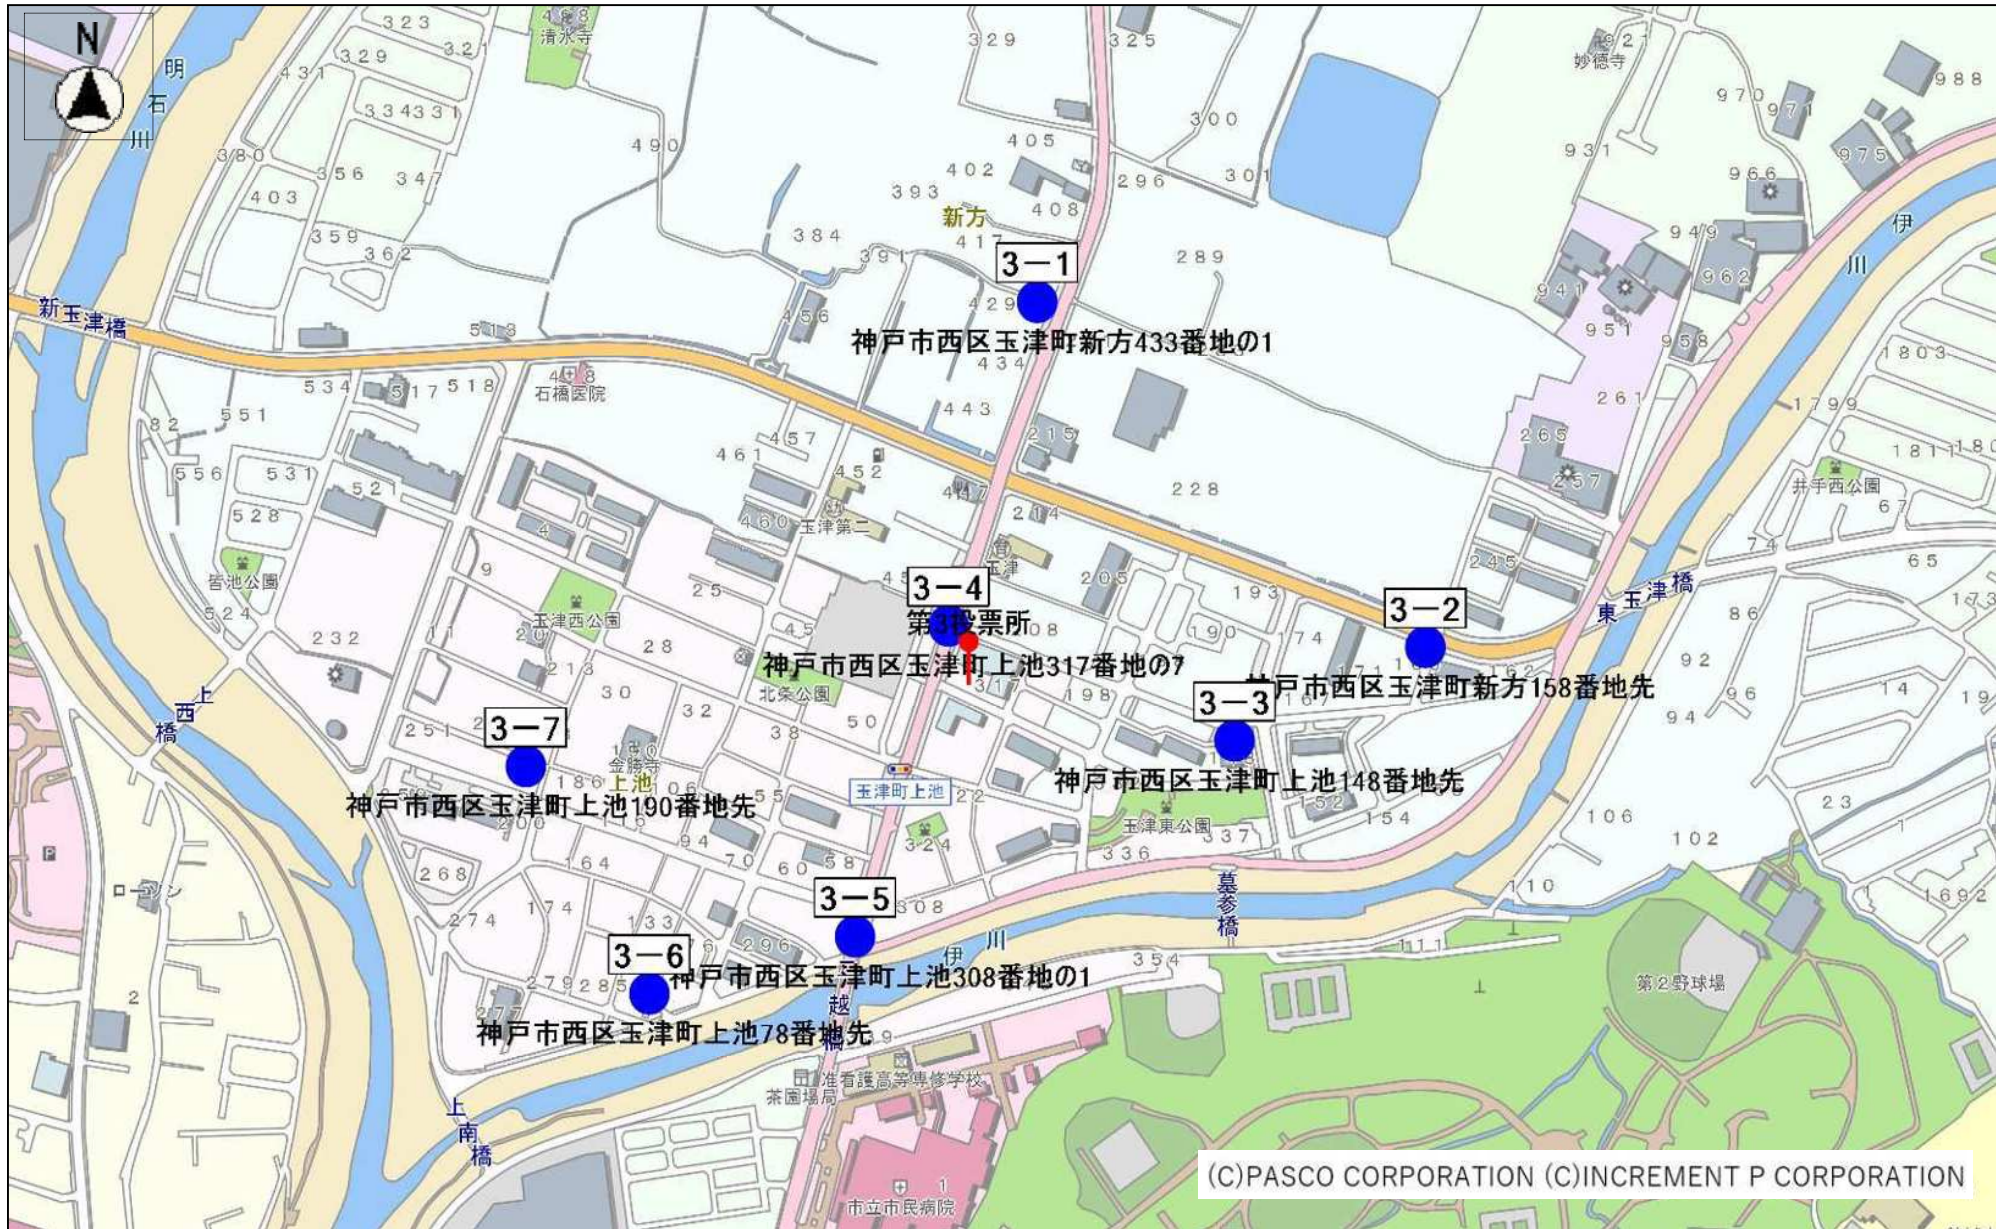

西区第3投票区(7か所) 1/1枚目

(C)PASCO CORPORATION (C)INCREMENT P CORPORATION