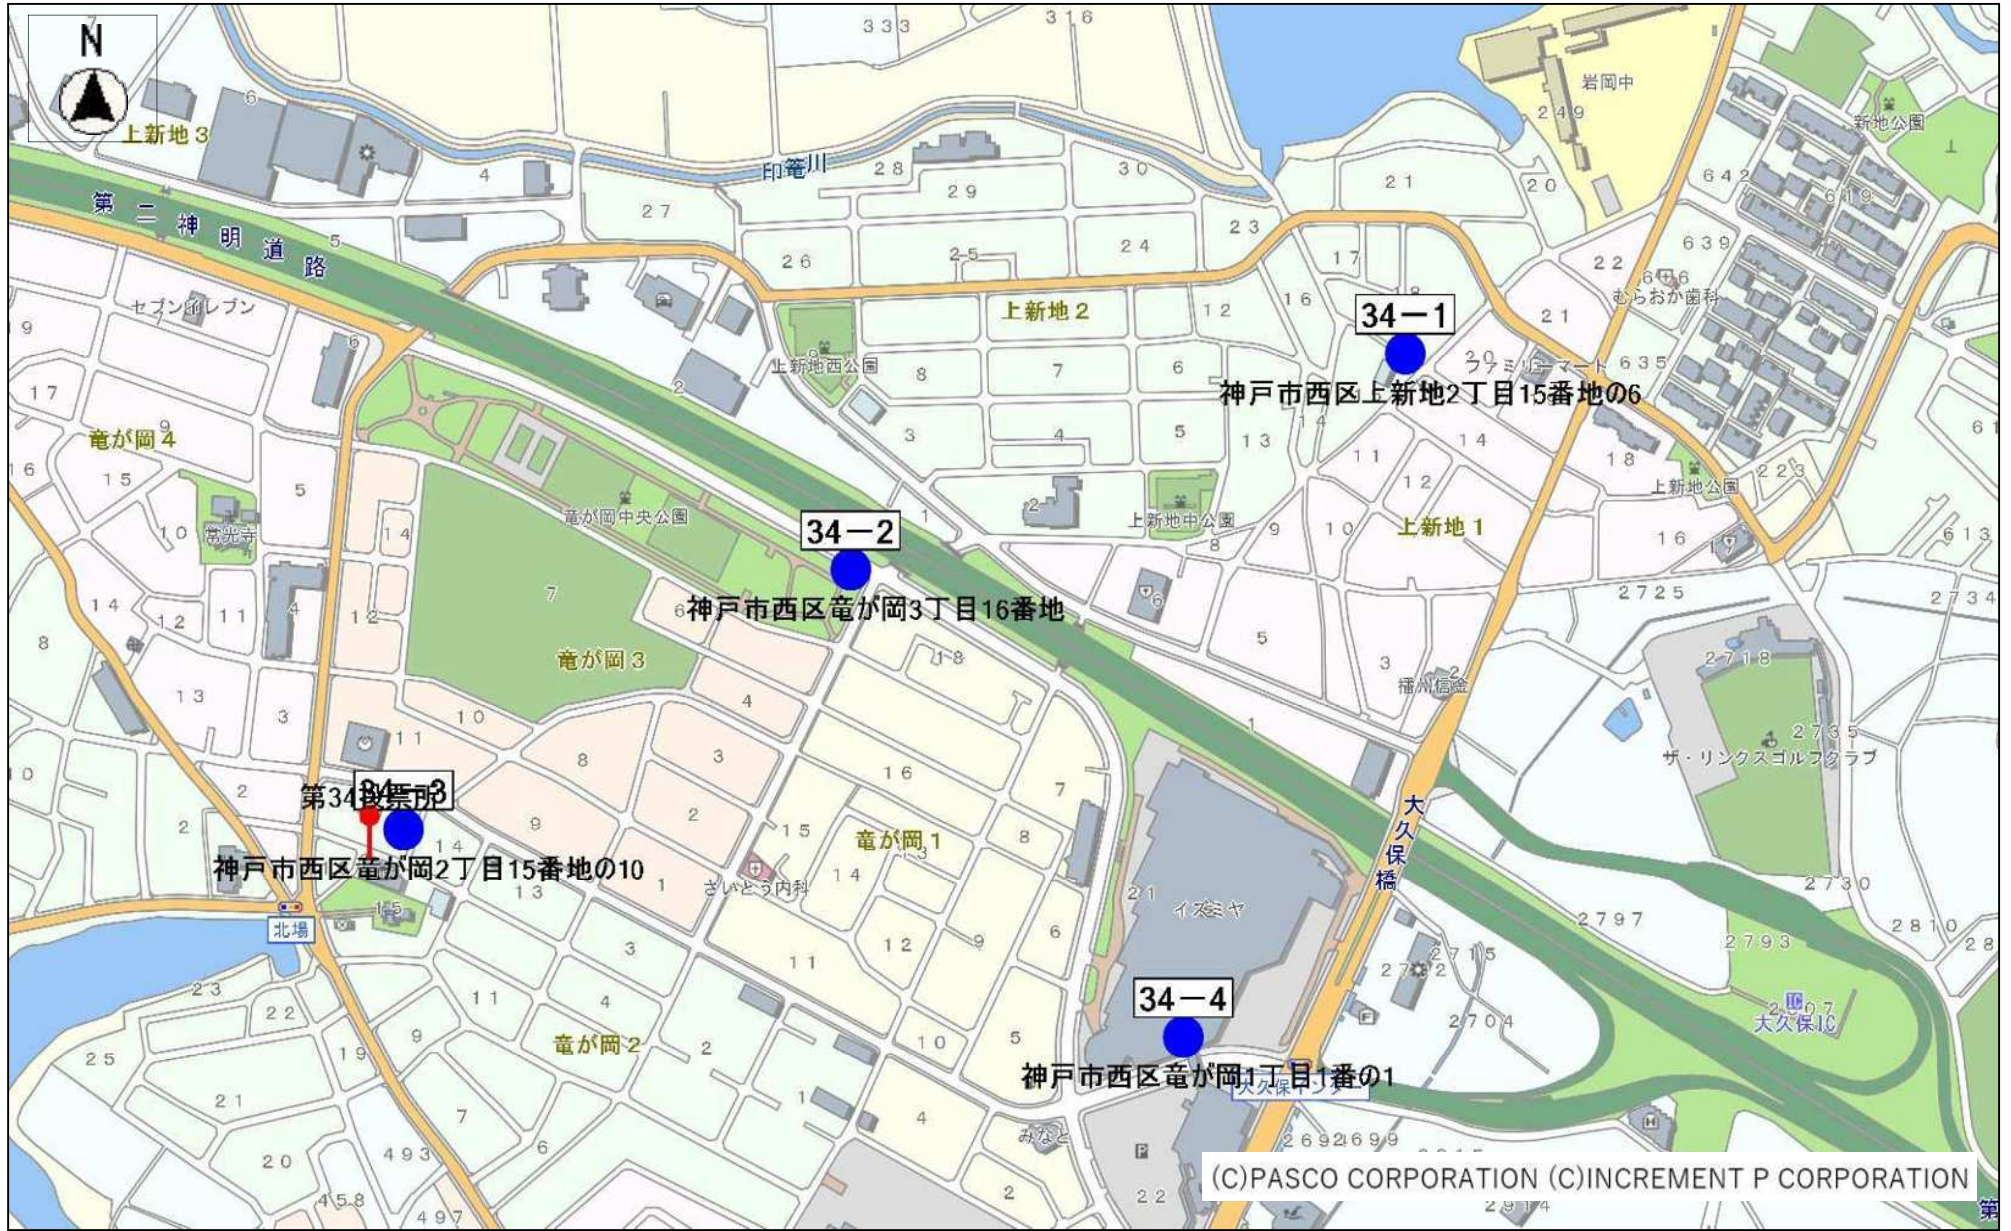

西区第34投票区(8か所) 1/3枚目

(C)PASCO CORPORATION (C)INCREMENT P CORPORATION