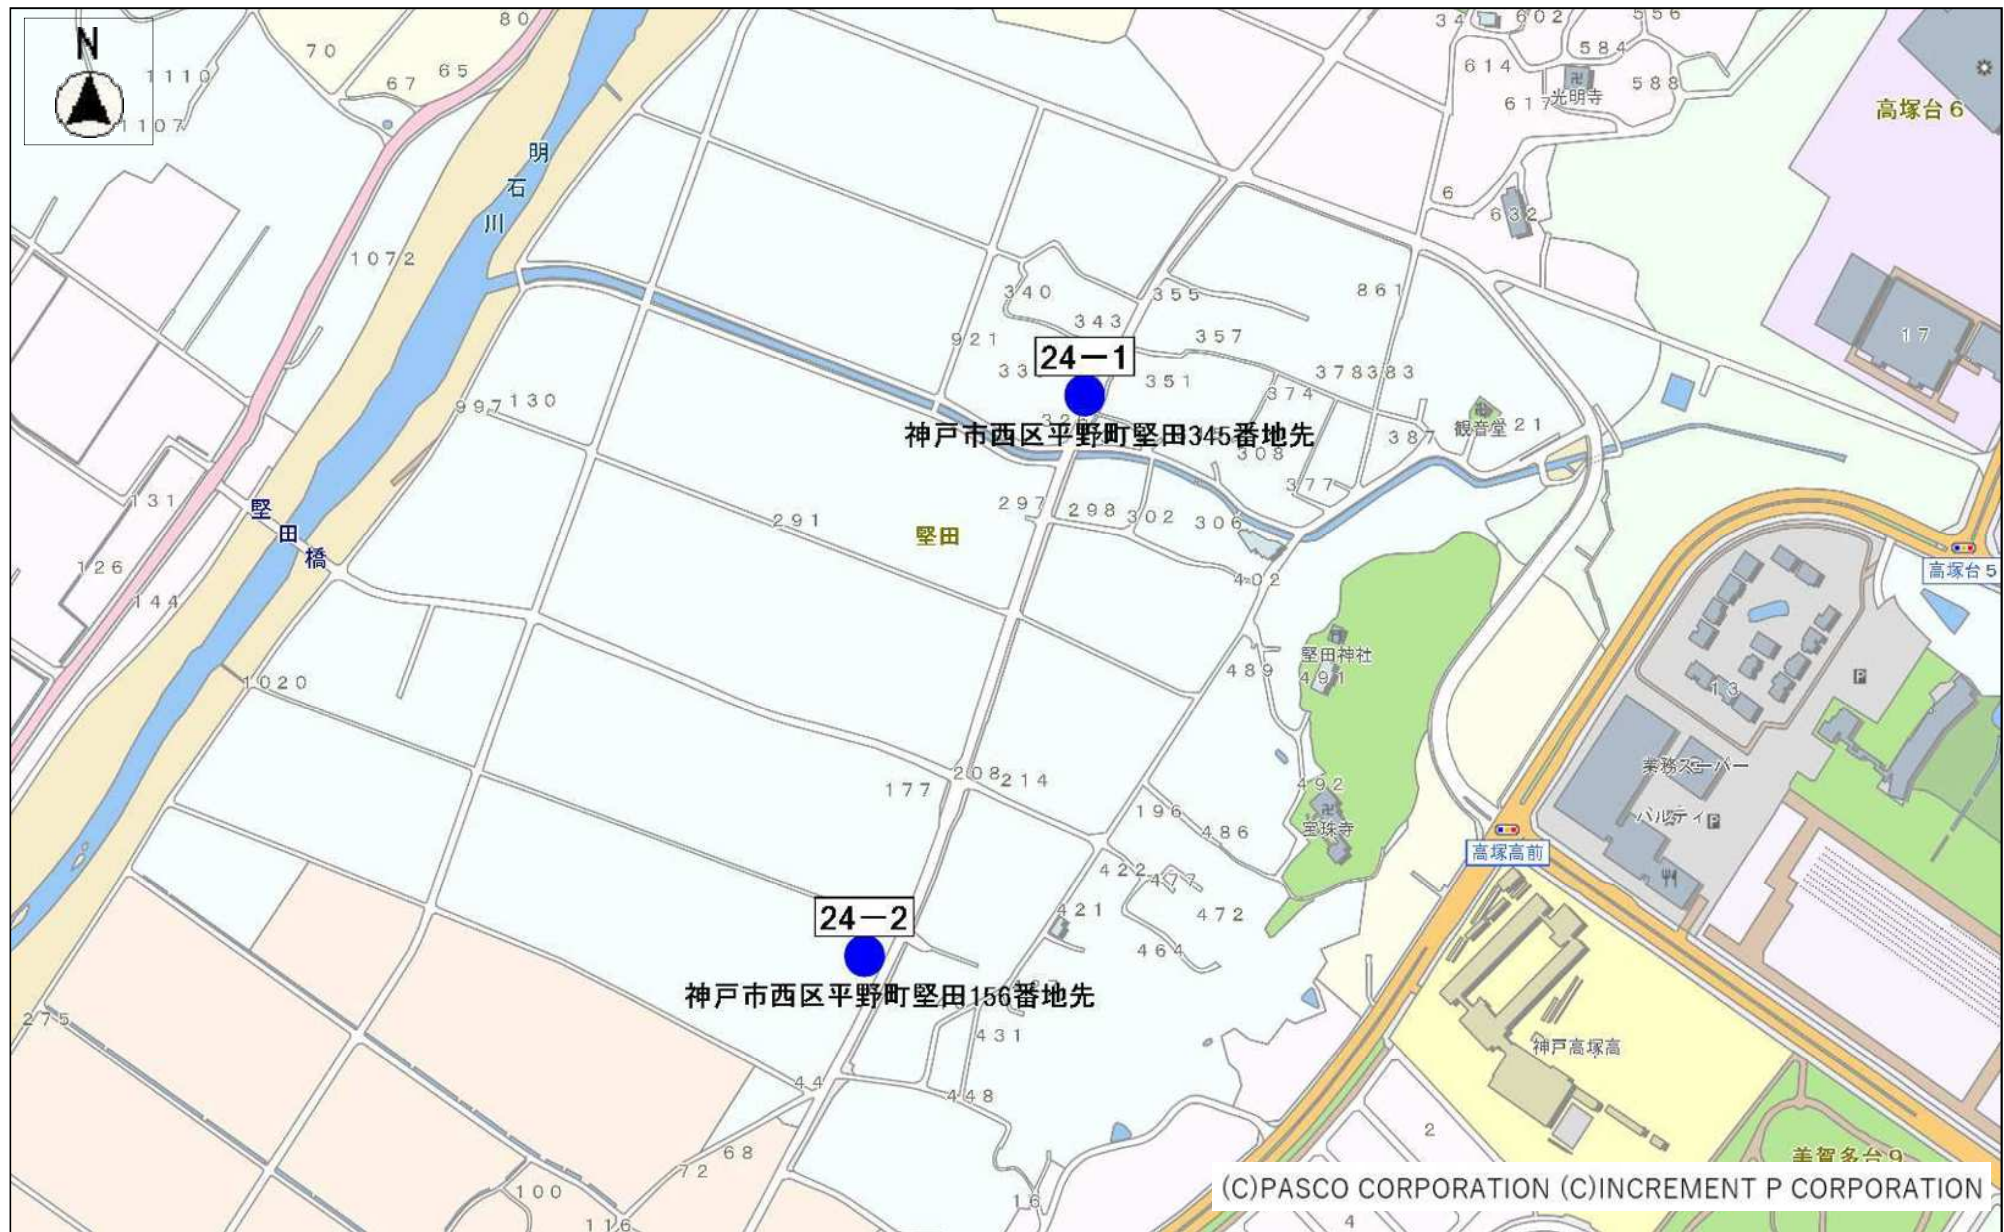

西区第21投票区(6か所) 1/2枚目

西区第21投票区(6か所) 2/2枚目

(C)PASCO CORPORATION (C)INCREMENT P CORPORATION

西区第22投票区(7か所) 1/2枚目

西区第22投票区(7か所) 2/2枚目

西区第23投票区(7か所) 1/2枚目

西区第23投票区(7か所) 2/2枚目

西区第24投票区(5か所) 1/2枚目