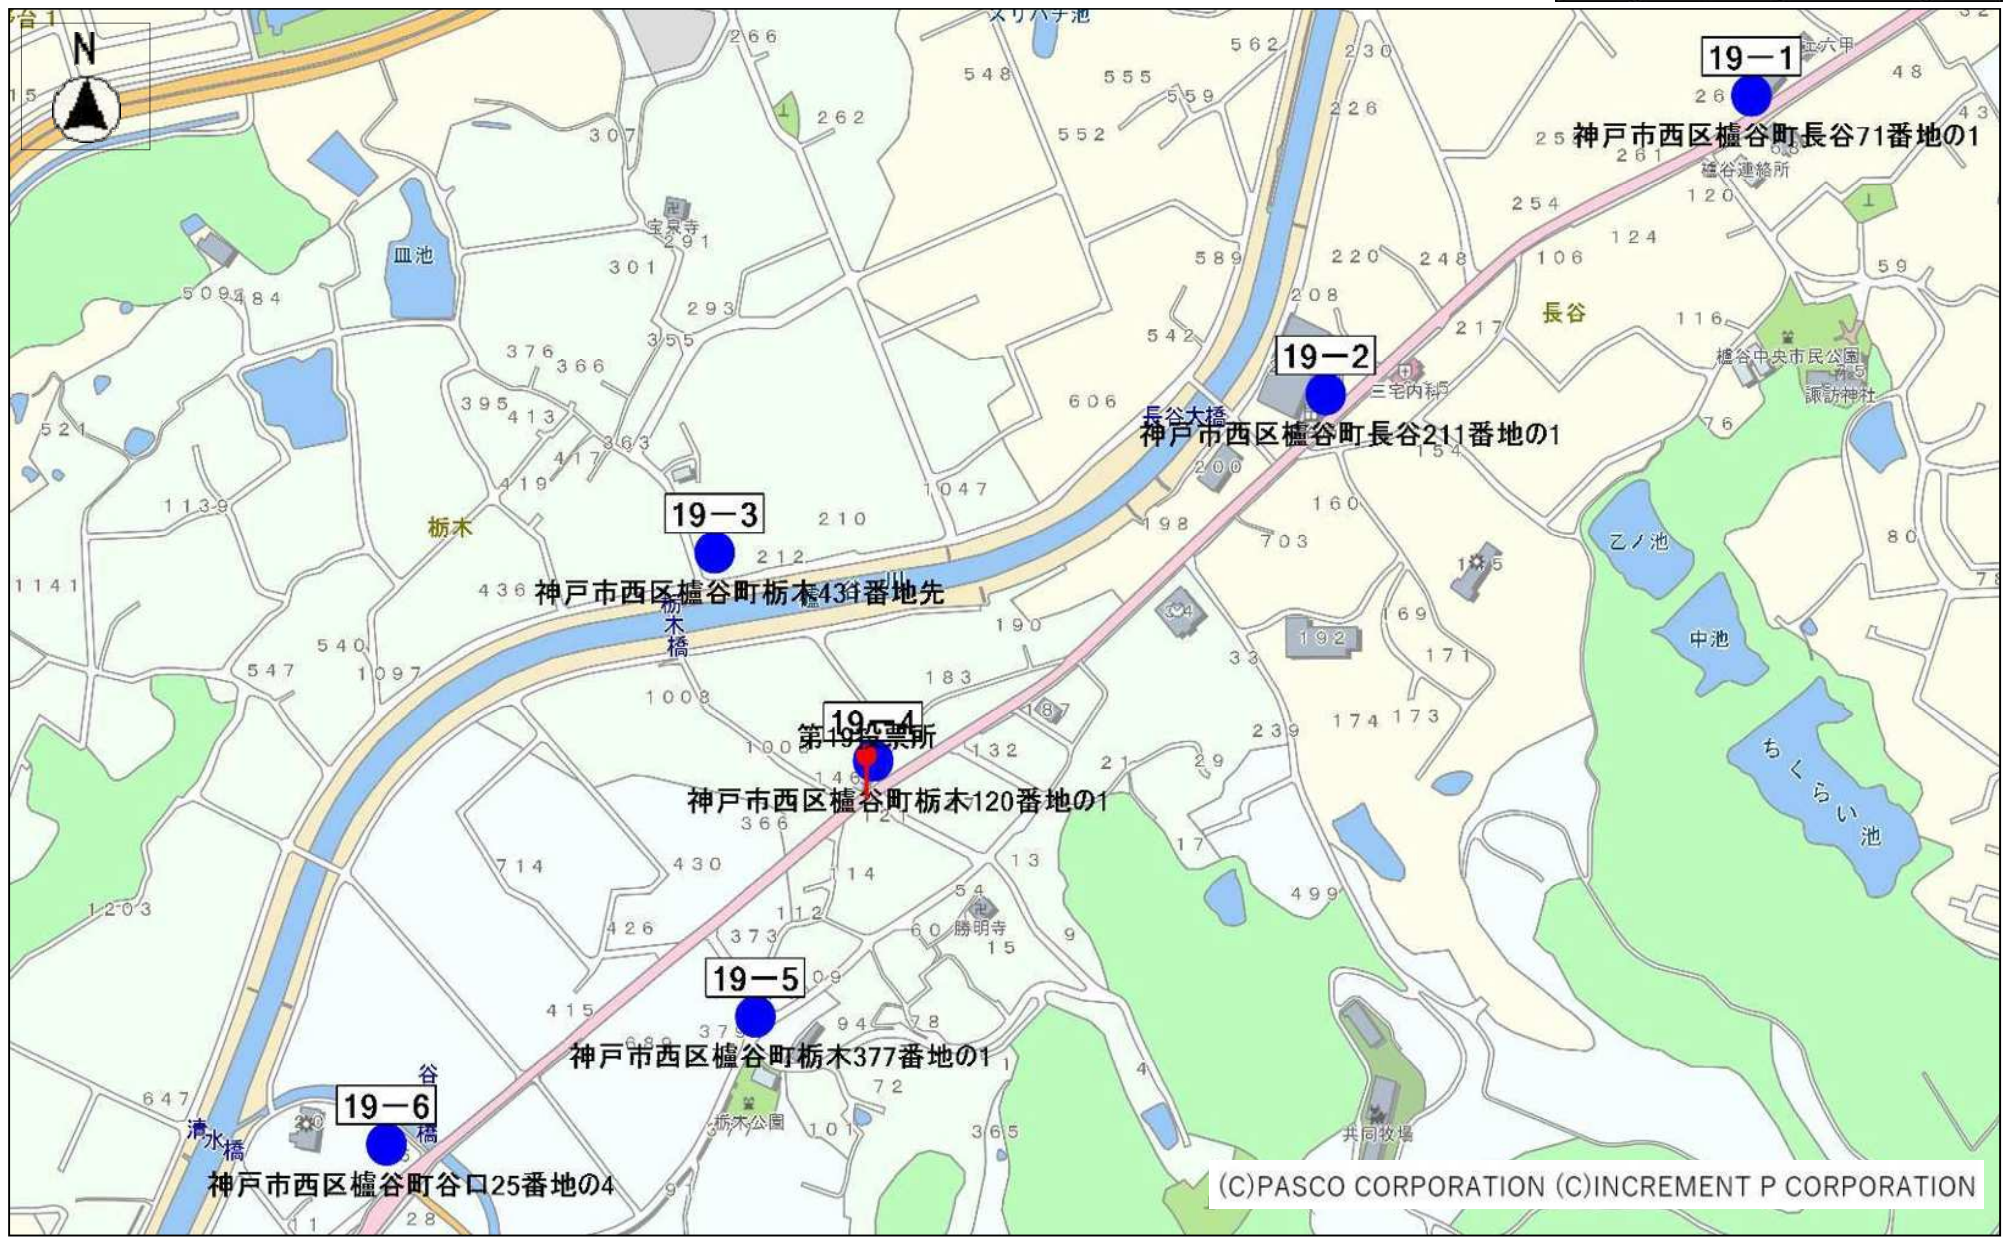

西区第17投票区(7か所) 1/1枚目

(C)PASCO CORPORATION (C)INCREMENT P CORPORATION

西区第18投票区(8か所) 2/3枚目

(C)PASCO CORPORATION (C)INCREMENT P CORPORATION

西区第18投票区(8か所) 3/3枚目

西区第19投票区(6か所) 1/1枚目

西区第20投票区(6か所) 1/2枚目

西区第20投票区(6か所) 2/2枚目