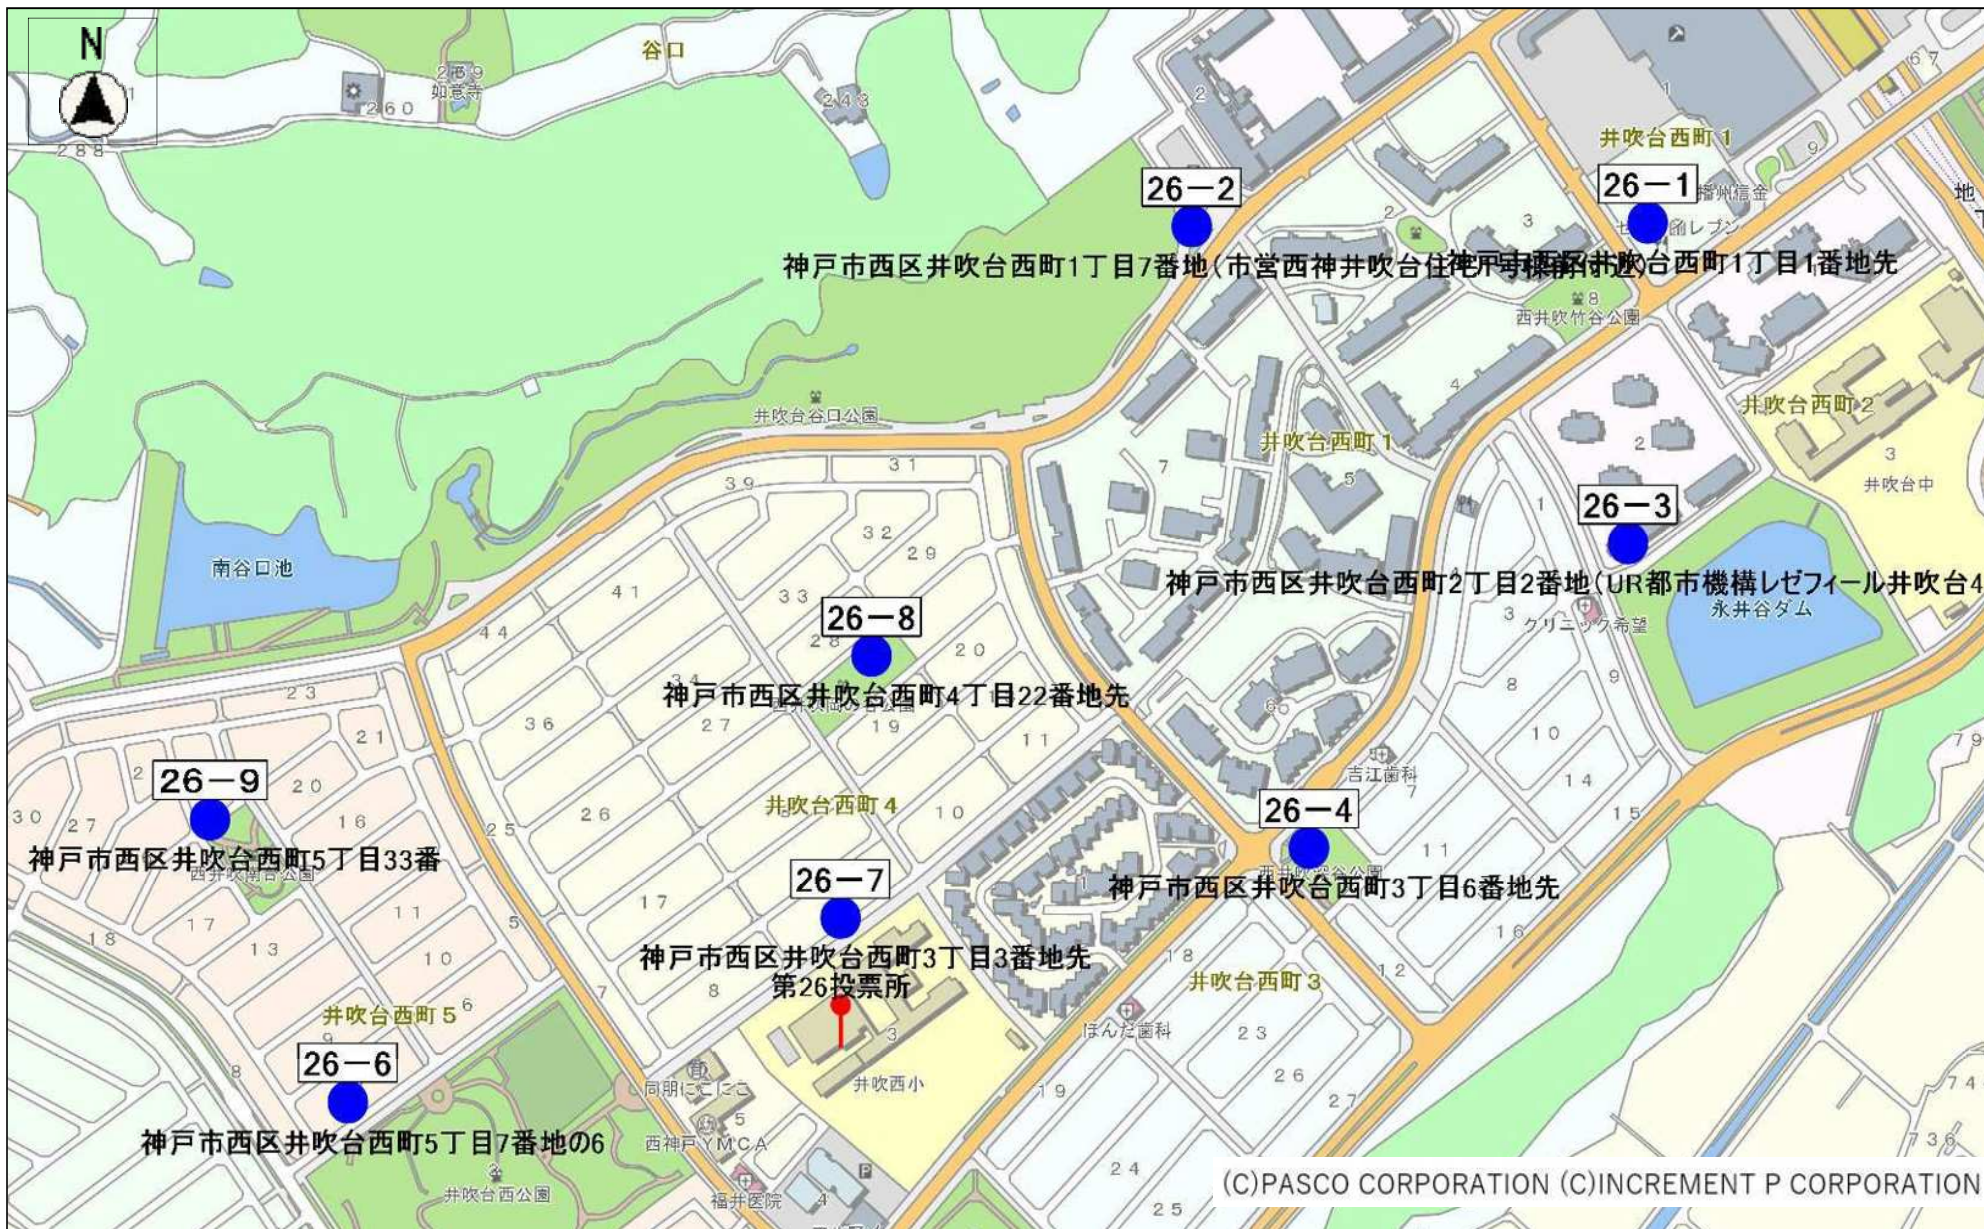

西区第24投票区(5か所) 2/2枚目

(C)PASCO CORPORATION (C)INCREMENT P CORPORATION

西区第26投票区(9か所) 1/2枚目

西区第26投票区(9か所) 2/2枚目

西区第27投票区(7か所) 1/1枚目

西区第28投票区(7か所) 1/1枚目

西区第29投票区(8か所) 1/1枚目

(C)PASCO CORPORATION (C)INCREMENT P CORPORATION