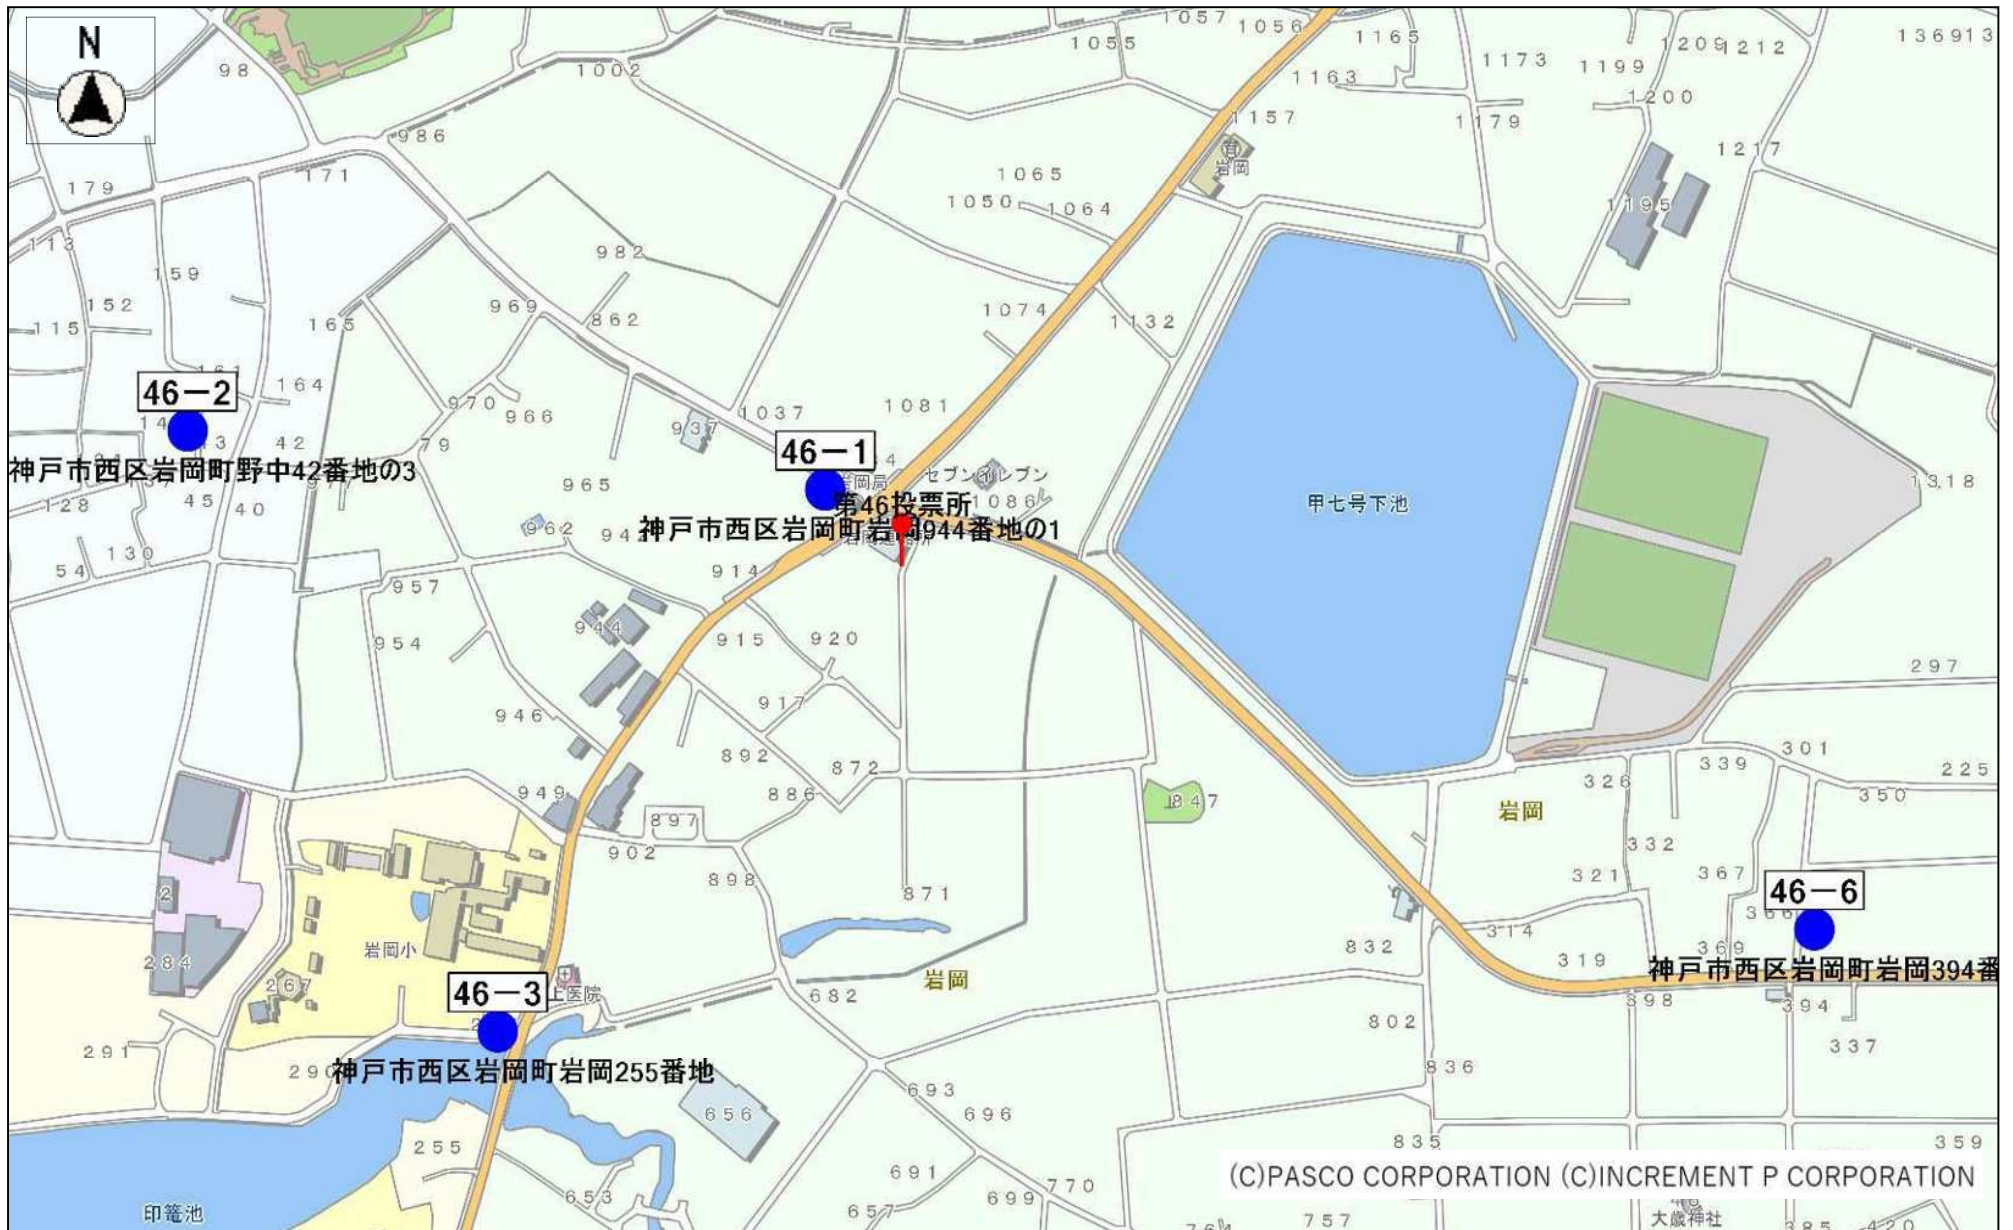

ポスター掲示場設置場所所在地一覧

西区

設置番号	所在地	設置場所
6-4	西区王塚台4丁目55番地	厚生年金住宅A棟東側付近
6-5	西区王塚台5丁目28番地	厚生年金住宅C棟東側付近
6-6	西区王塚台5丁目25番地	県営玉津王塚団地9号棟北側付近
6-7	西区王塚台4丁目41番地	幣塚公園入口付近
7-1	西区玉津町出合103番地	バス停出合橋（明石行）付近
7-2	西区玉津町出合204番地の4	玉津地域福祉センター付近
7-3	西区持子3丁目19番地の1	サイクルベースアサヒ玉津店東側付近
7-4	西区玉津町出合183番地の5	たまつ幼稚園付近
7-5	西区持子1丁目66番地の5	山本正行氏宅前付近
7-6	西区持子2丁目59番地	持子公園西側交差点付近
7-7	西区持子2丁目137番地	神戸トヨペット(株)東側付近
7-8	西区玉津町出合179番地先	たまつ幼稚園付近
8-1	西区伊川谷町布施畑813番地	バス停中畑付近
8-2	西区伊川谷町布施畑	谷山大池前(高架下)付近(神戸・三木線)
8-3	西区伊川谷町布施畑709番地	バス停布施畑口（明石行）付近
8-4	西区伊川谷町布施畑612番地	西野義市氏宅前付近
8-5	西区伊川谷町布施畑596番地	布施畑公民館前付近
8-6	西区伊川谷町布施畑544番地	大西秀平氏宅前付近
8-7	西区伊川谷町布施畑441番地の1	神戸淡路鳴門自動車道高架下付近
9-1	西区伊川谷町前開303番地	バス停太山寺（名谷行）付近
9-2	西区伊川谷町前開410番地	バス停前開上（名谷行）付近
9-3	西区伊川谷町前開860番地	太山寺小学校東正門付近
9-4	西区伊川谷町前開779番地の1	前開交差点消防器具庫兼詰所付近
9-5	西区伊川谷町前開933番地	バス停新川橋（明石行）付近
9-6	西区伊川谷町前開1249番地	室谷橋付近
9-7	西区前開南町2丁目15番	前開中央橋付近
9-8	西区前開南町1丁目2番	地下鉄伊川谷駅バスロータリー付近
10-1	西区学園東町4丁目17番地の9	貝谷ダム東南角付近
10-2	西区学園東町3丁目12番地	貝谷公園付近
10-3	西区学園東町5丁目5番地	学園東町公園北側付近
10-4	西区学園東町2丁目2番地	太山寺中学校北側付近
10-5	西区学園東町2丁目2番地	太山寺中学校南側付近
10-6	西区学園東町5丁目4番地	学園東地域福祉センター（学園東町公園）付近
10-7	西区学園東町8丁目3番地	神戸市立工業専門学校校門付近
10-8	西区学園東町6丁目21番地	総合運動公園多目的広場前付近
11-1	西区学園西町2丁目7番地	学園西町北公園付近
11-2	西区学園西町4丁目1番地	神戸留学生会館北側付近
11-3	西区学園西町5丁目1番地	小寺小学校正門前付近
11-4	西区学園西町1丁目4番地	キャンパススクエア付近
11-5	西区学園西町1丁目14番地	学園駅前橋付近

西区第43投票区(6か所) 3/3枚目

西区第44投票区(7か所) 1/3枚目

西区第44投票区(7か所) 2/3枚目

西区第44投票区(7か所) 3/3枚目

西区第45投票区(6か所) 1/3枚目

西区第45投票区(6か所) 2/3枚目

西区第45投票区(6か所) 3/3枚目

西区第46投票区(7か所) 1/2枚目