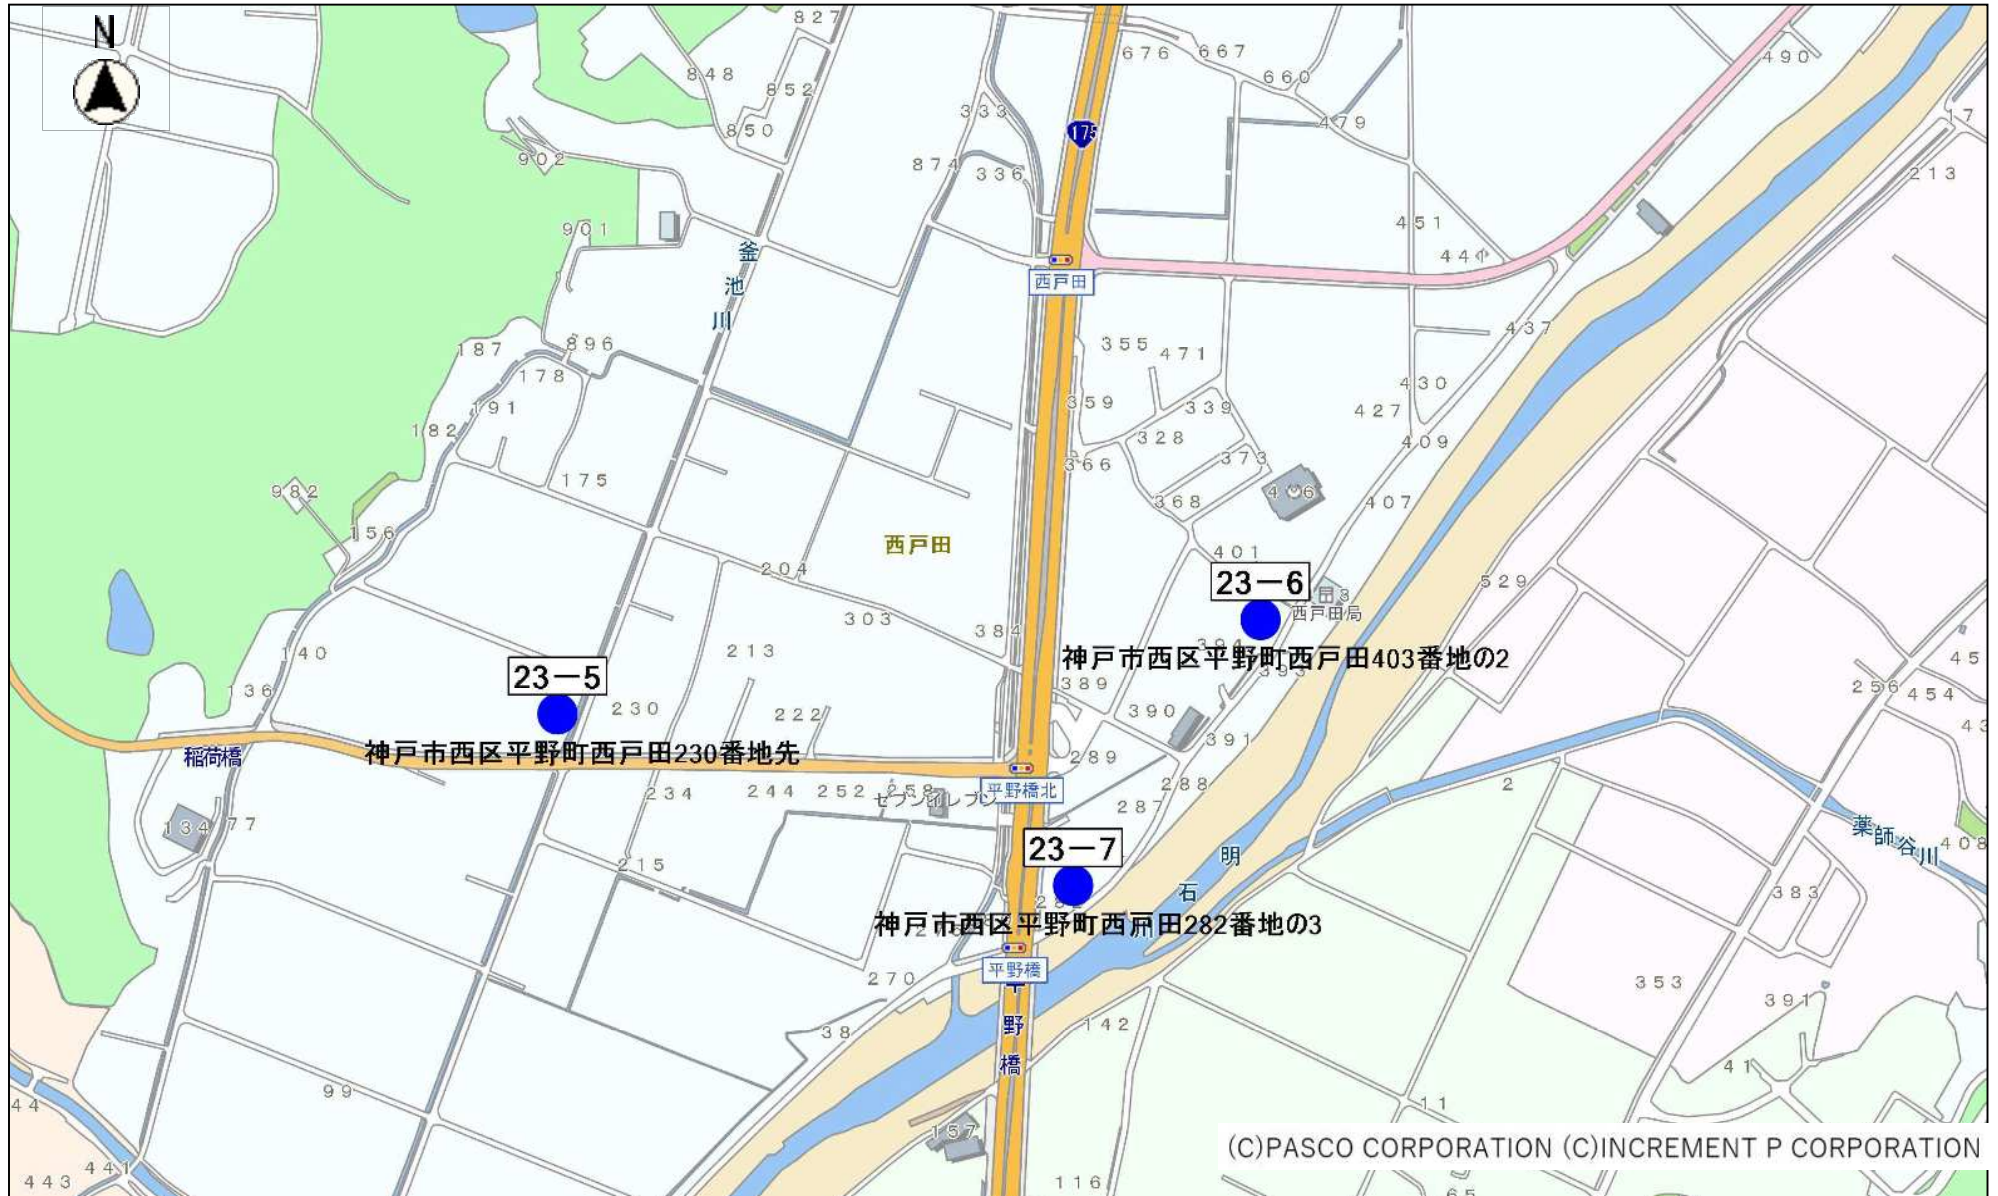

西区第21投票区(6か所) 1/2枚目

西区第21投票区(6か所) 2/2枚目

(C)PASCO CORPORATION (C)INCREMENT P CORPORATION

西区第22投票区(7か所) 1/2枚目

西区第22投票区(7か所) 2/2枚目

西区第23投票区(7か所) 1/2枚目

西区第23投票区(7か所) 2/2枚目

西区第24投票区(5か所) 1/2枚目