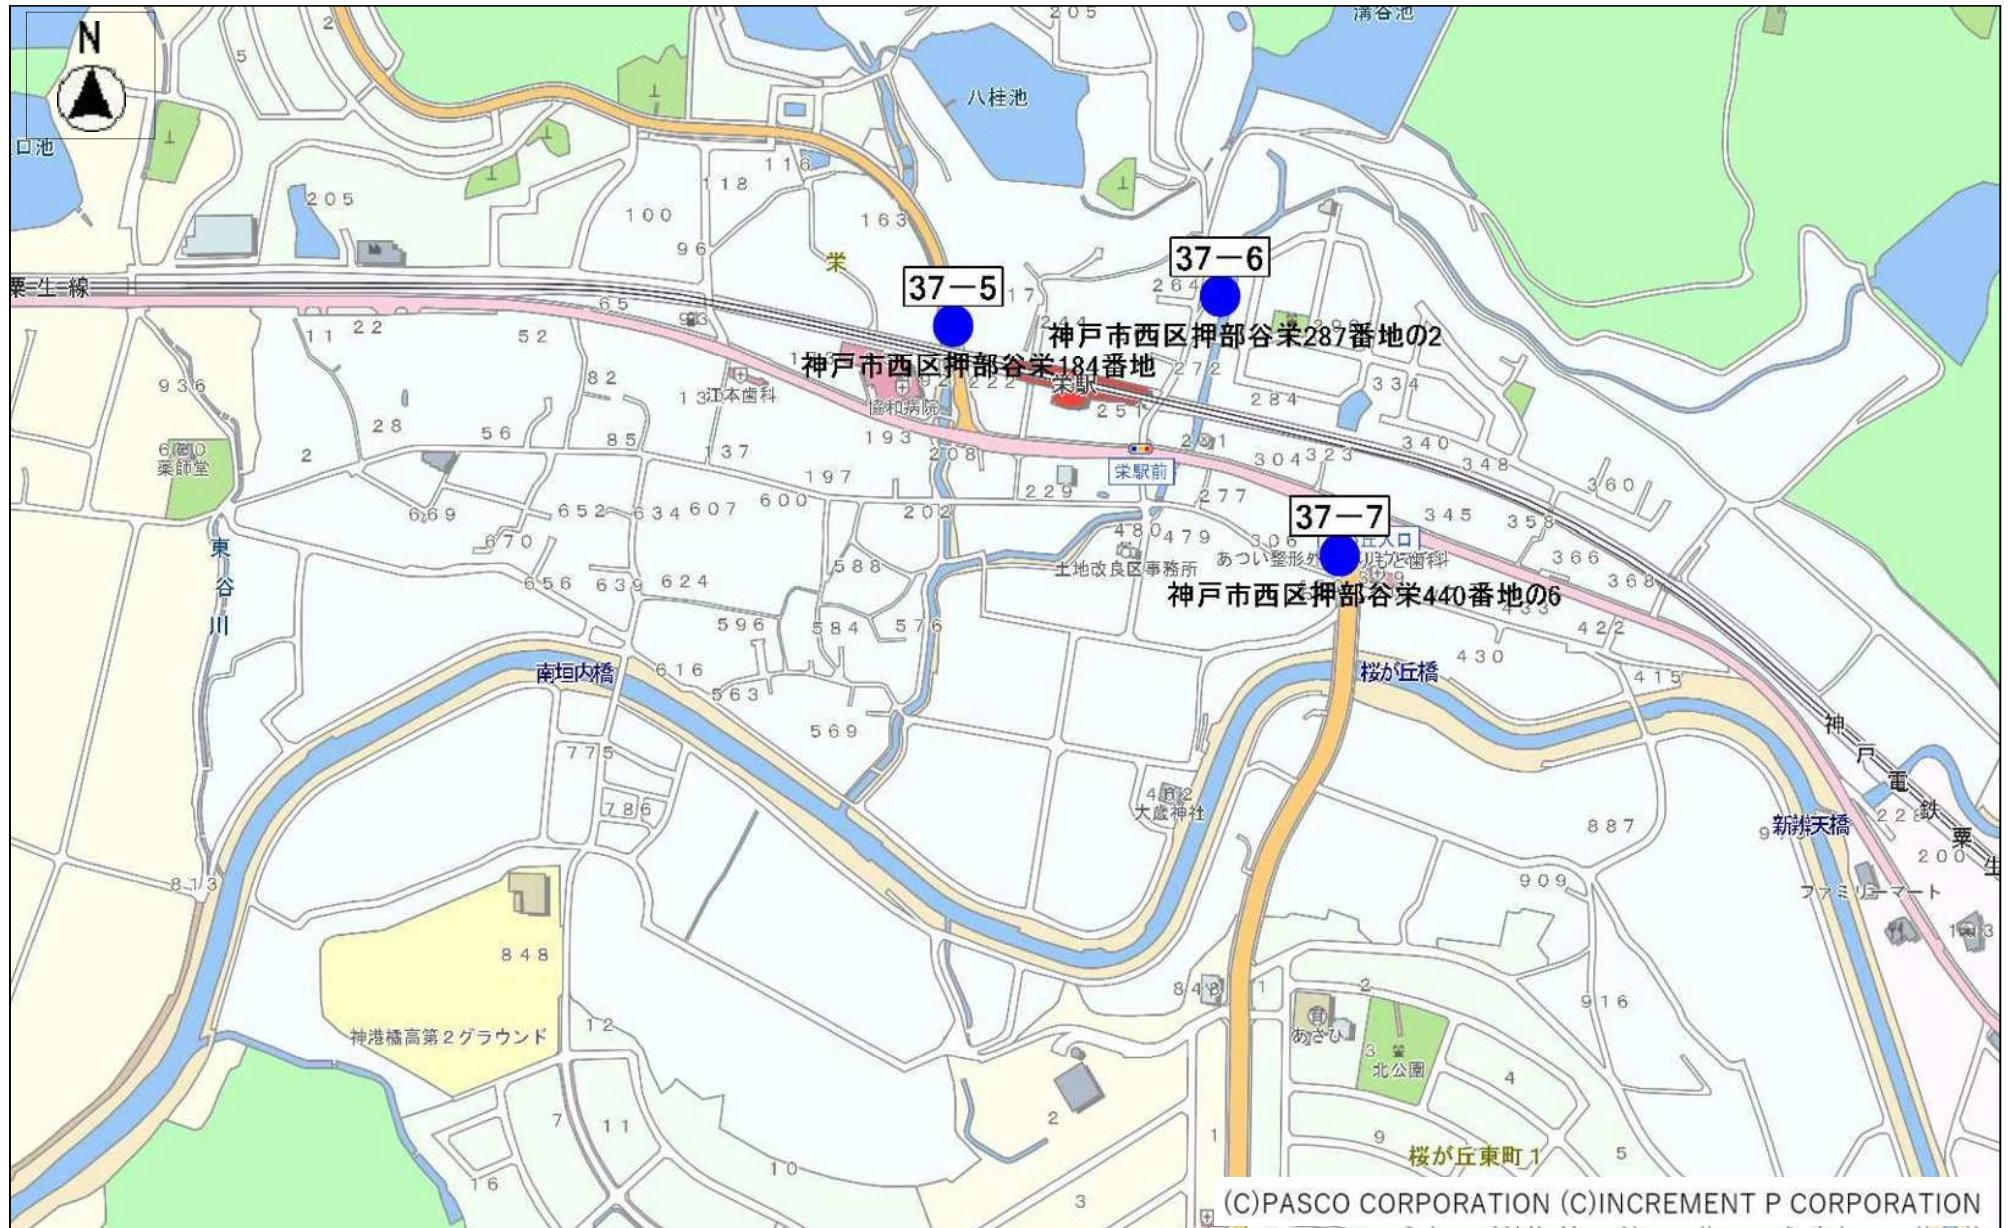

西区第35投票区(9か所) 3/3枚目

西区第36投票区(7か所) 1/2枚目

西区第36投票区(7か所) 2/2枚目

(C)PASCO CORPORATION (C)INCREMENT P CORPORATION

西区第37投票区(7か所) 1/2枚目

西区第37投票区(7か所) 2/2枚目

(C)PASCO CORPORATION (C)INCREMENT P CORPORATION

西区第38投票区(8か所) 1/1枚目