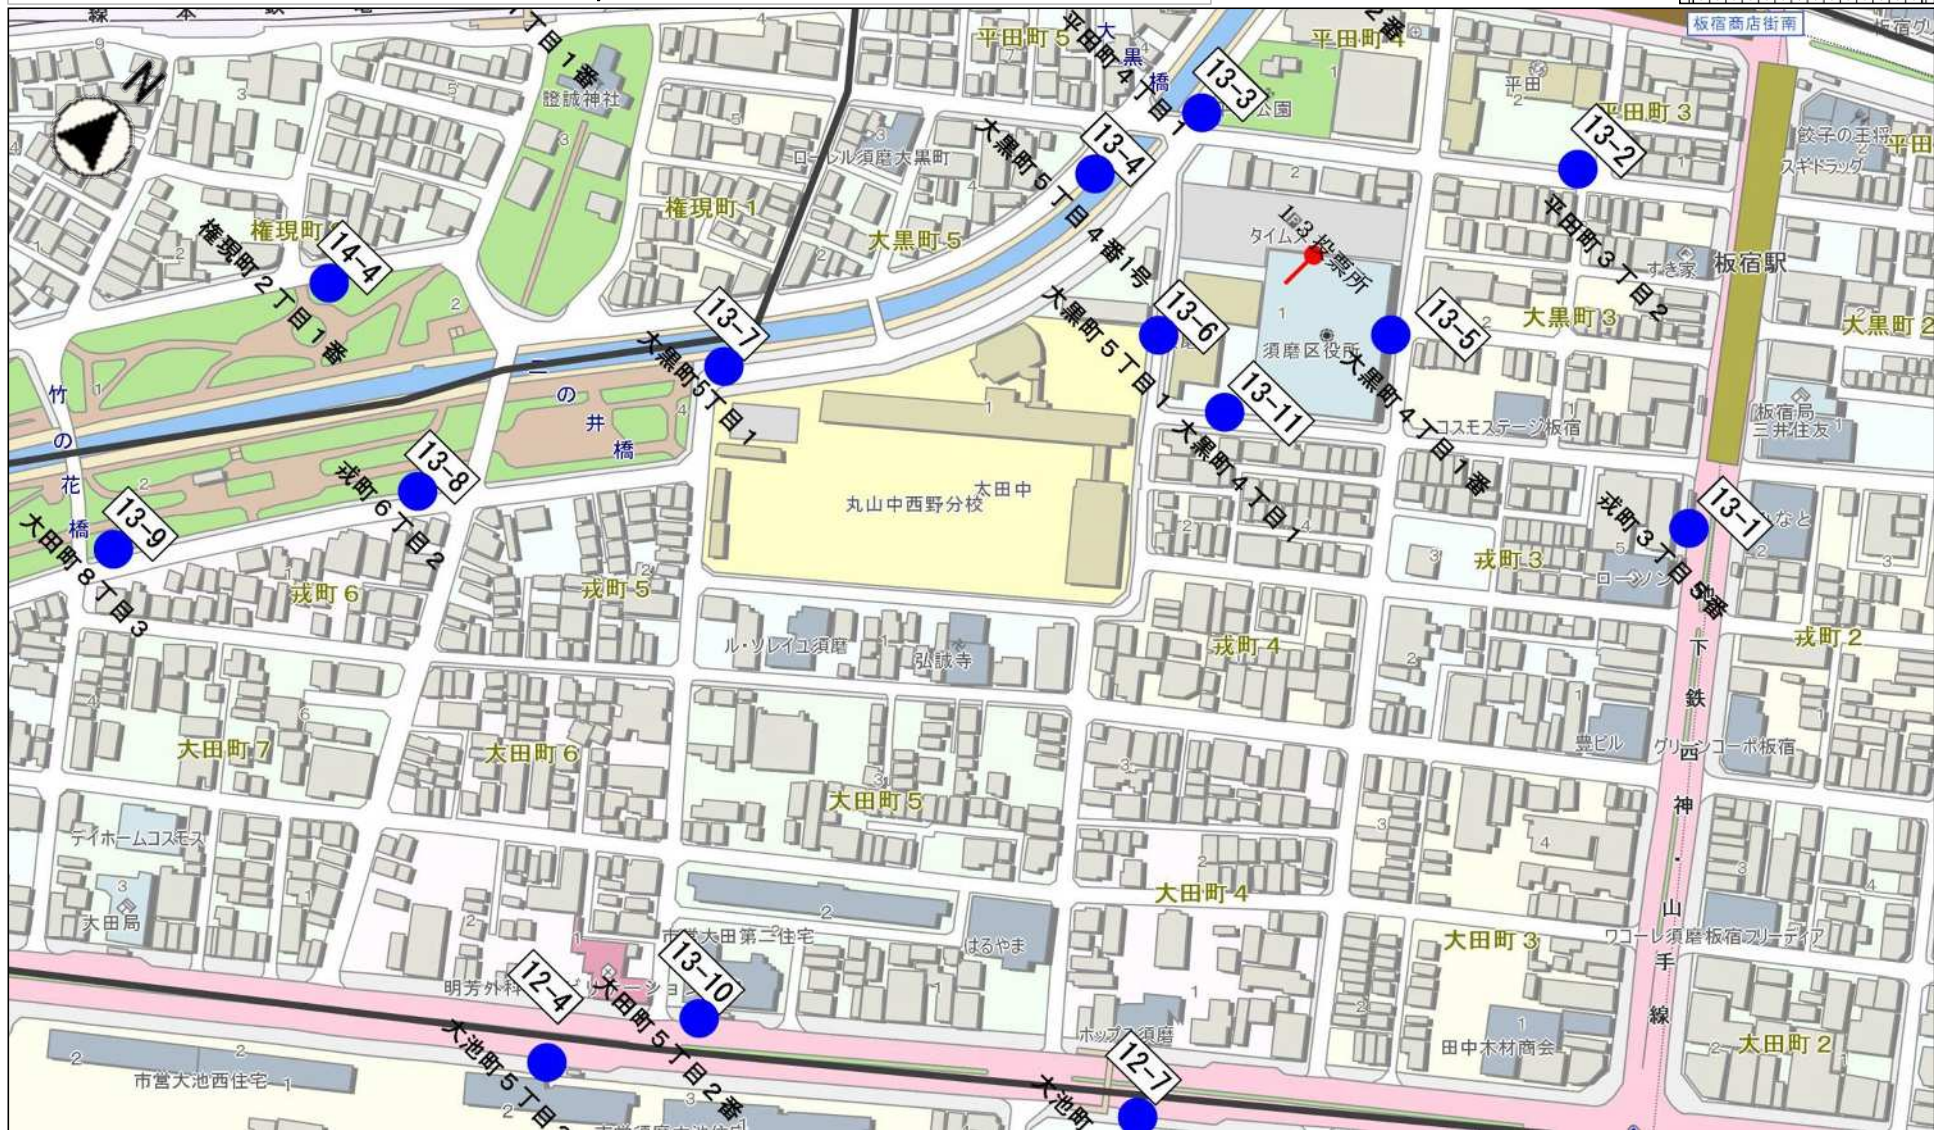

須磨区第11投票区 (8箇所) 1/1 枚目

縮尺 1 : 4500

須磨区第12投票区 (12箇所) 1/1 枚目

縮尺 1:4000

12

須磨区第13投票区 (11箇所) 1/1 枚目

縮尺 1:2500
201505 0 10 20 30 40 50 60 70 80 90 100 110 120

須磨区第14投票区 (12箇所) 1/1 枚目