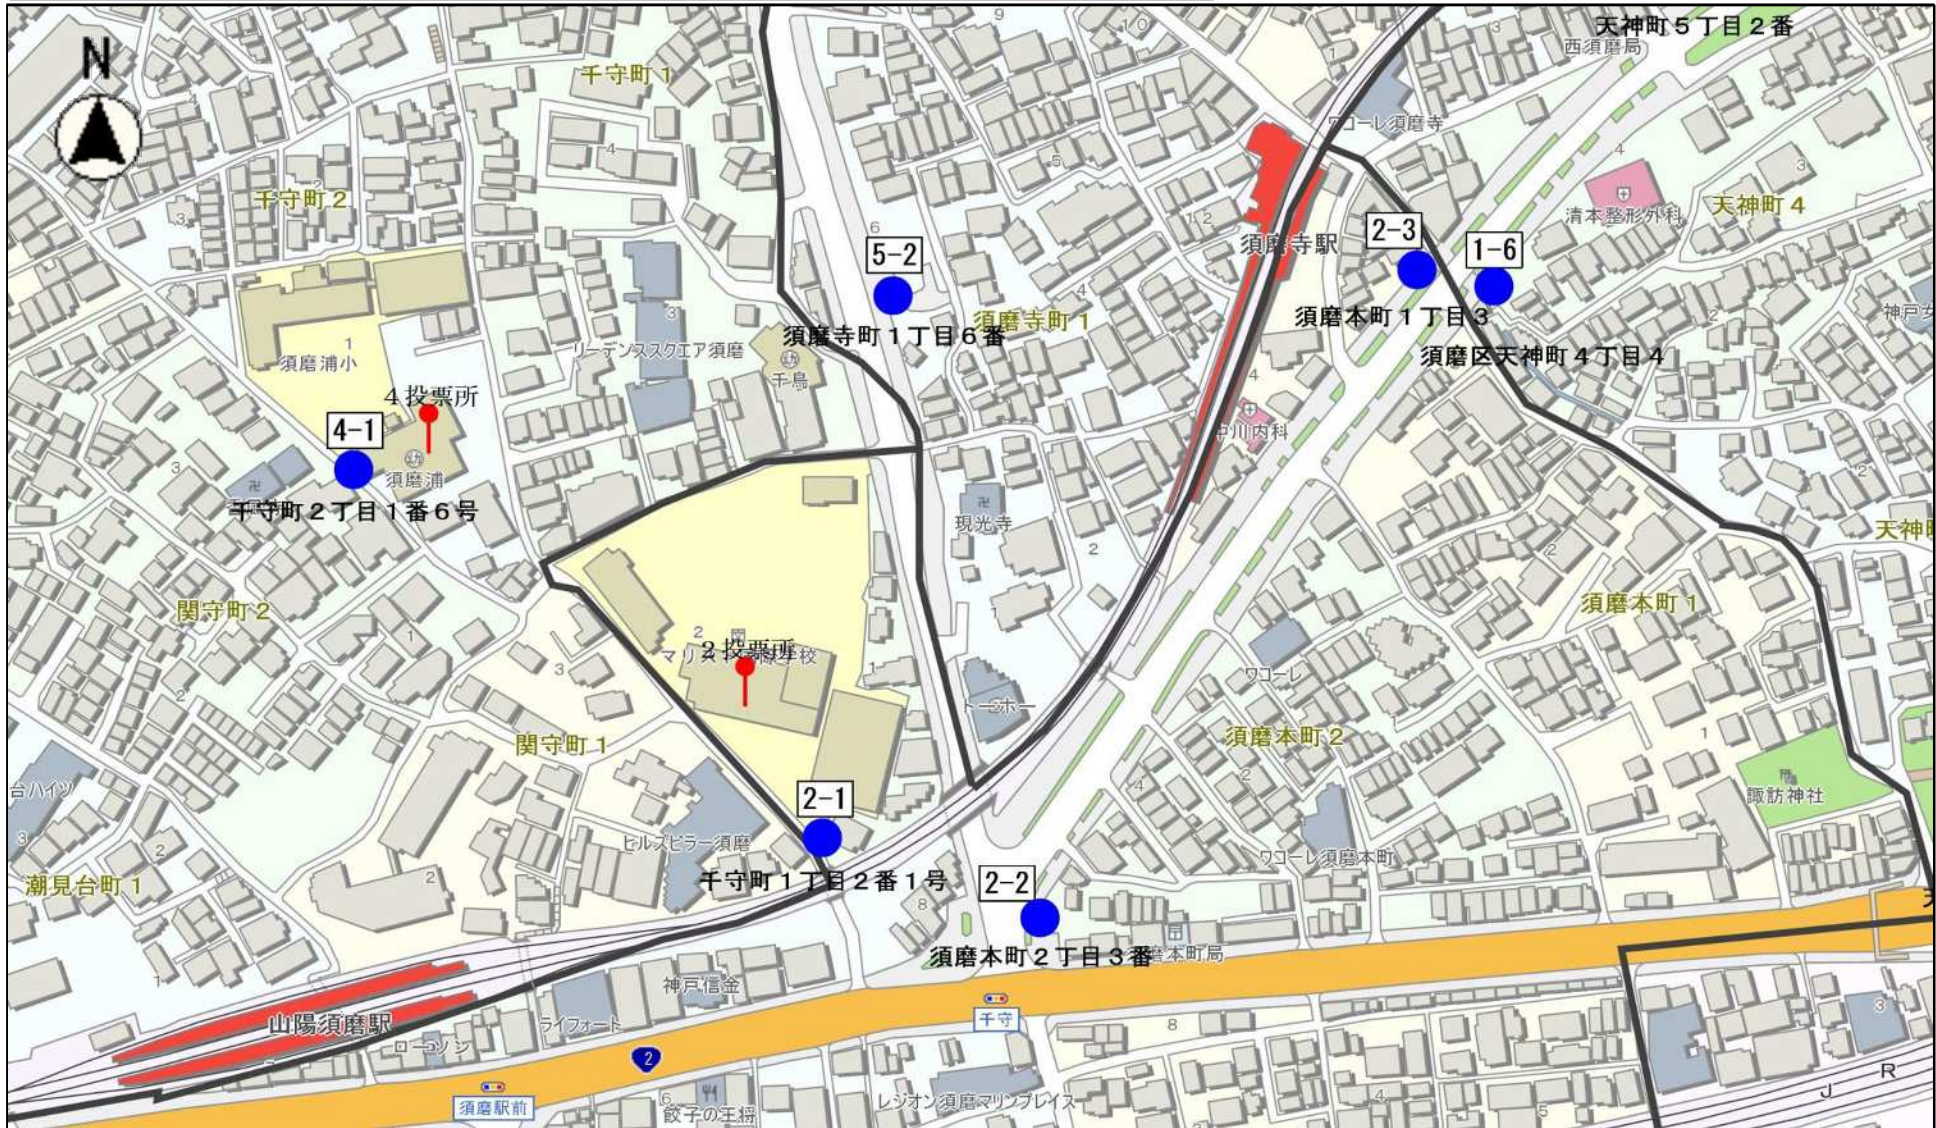

須磨区第2投票区 (3箇所) 1/1 枚目

縮尺 1 : 2500
20 30 40 50 60 70 80 90 100 110 120