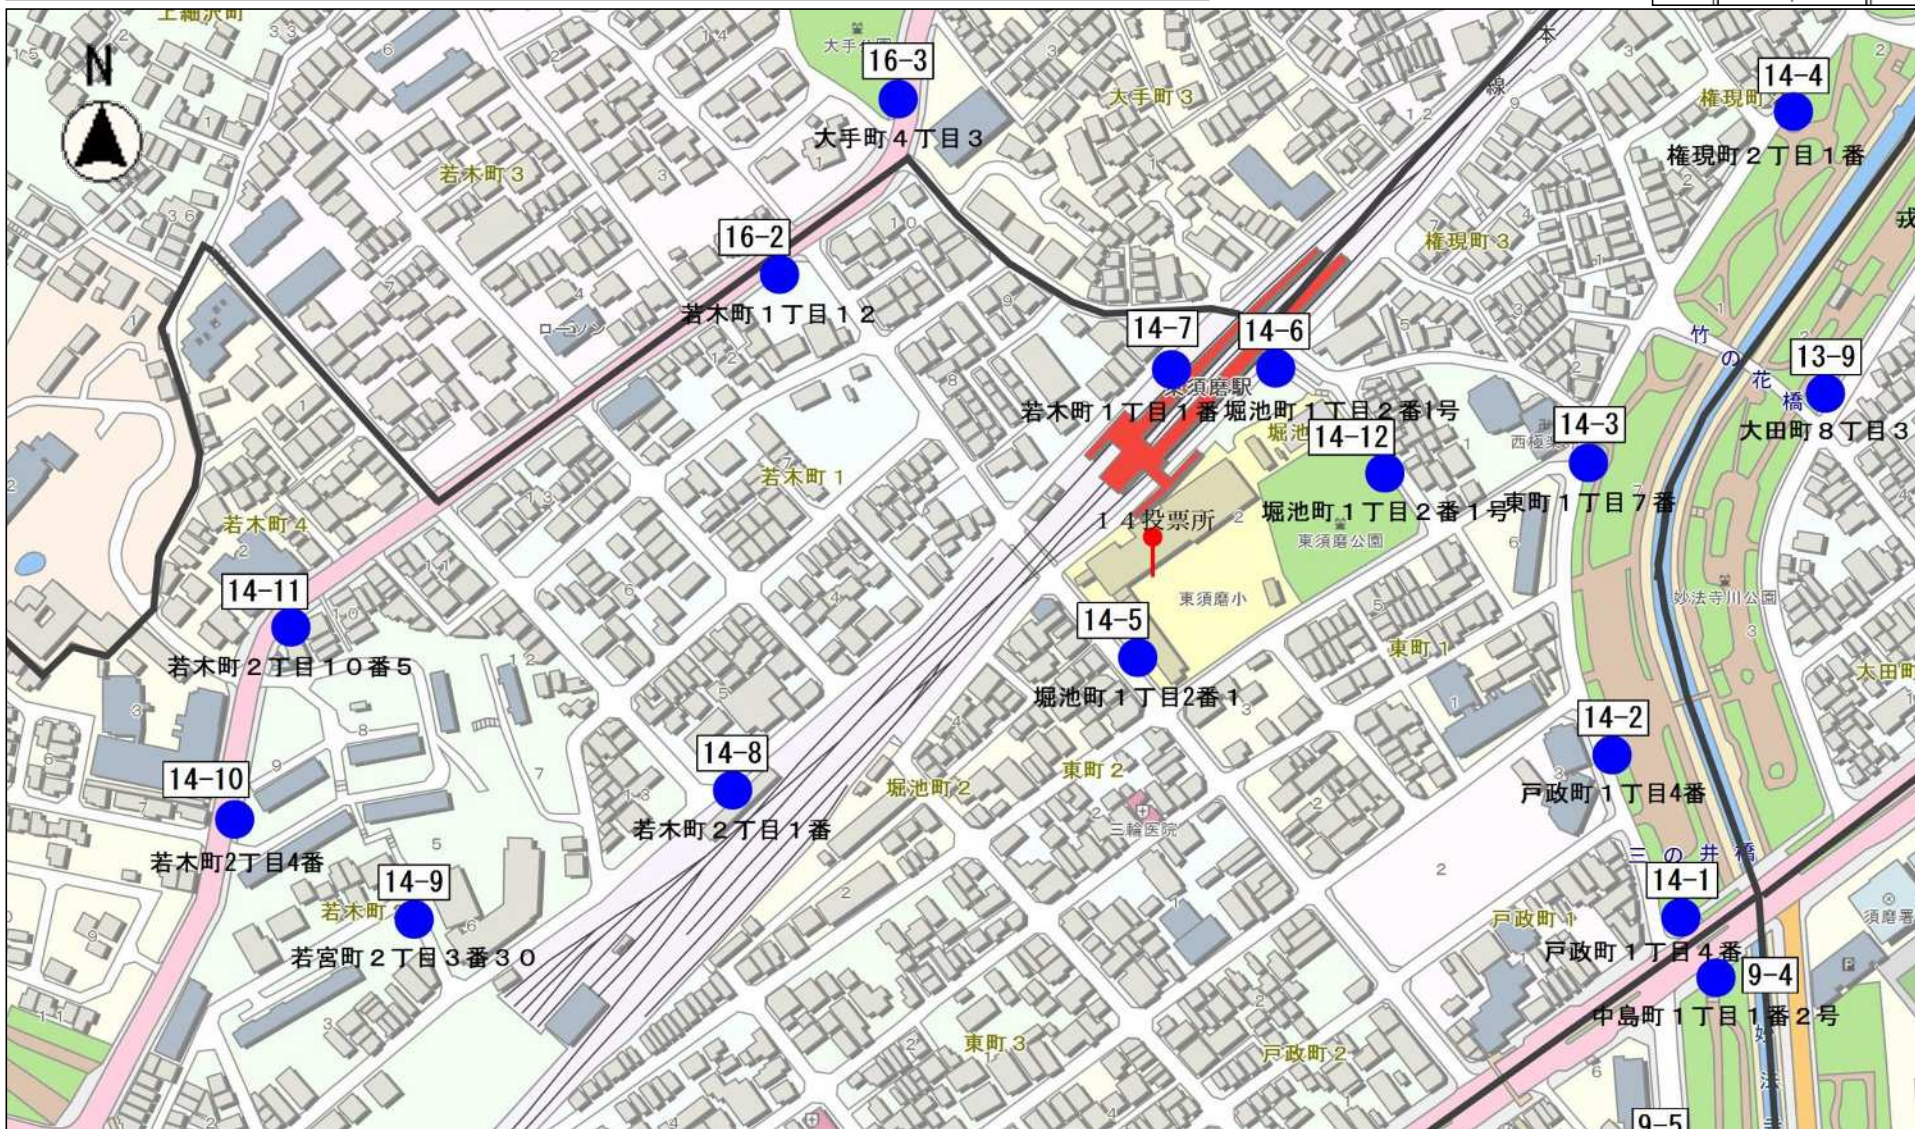

須磨区第14投票区 (12箇所) 1/1 枚目

縮尺 1 : 3000