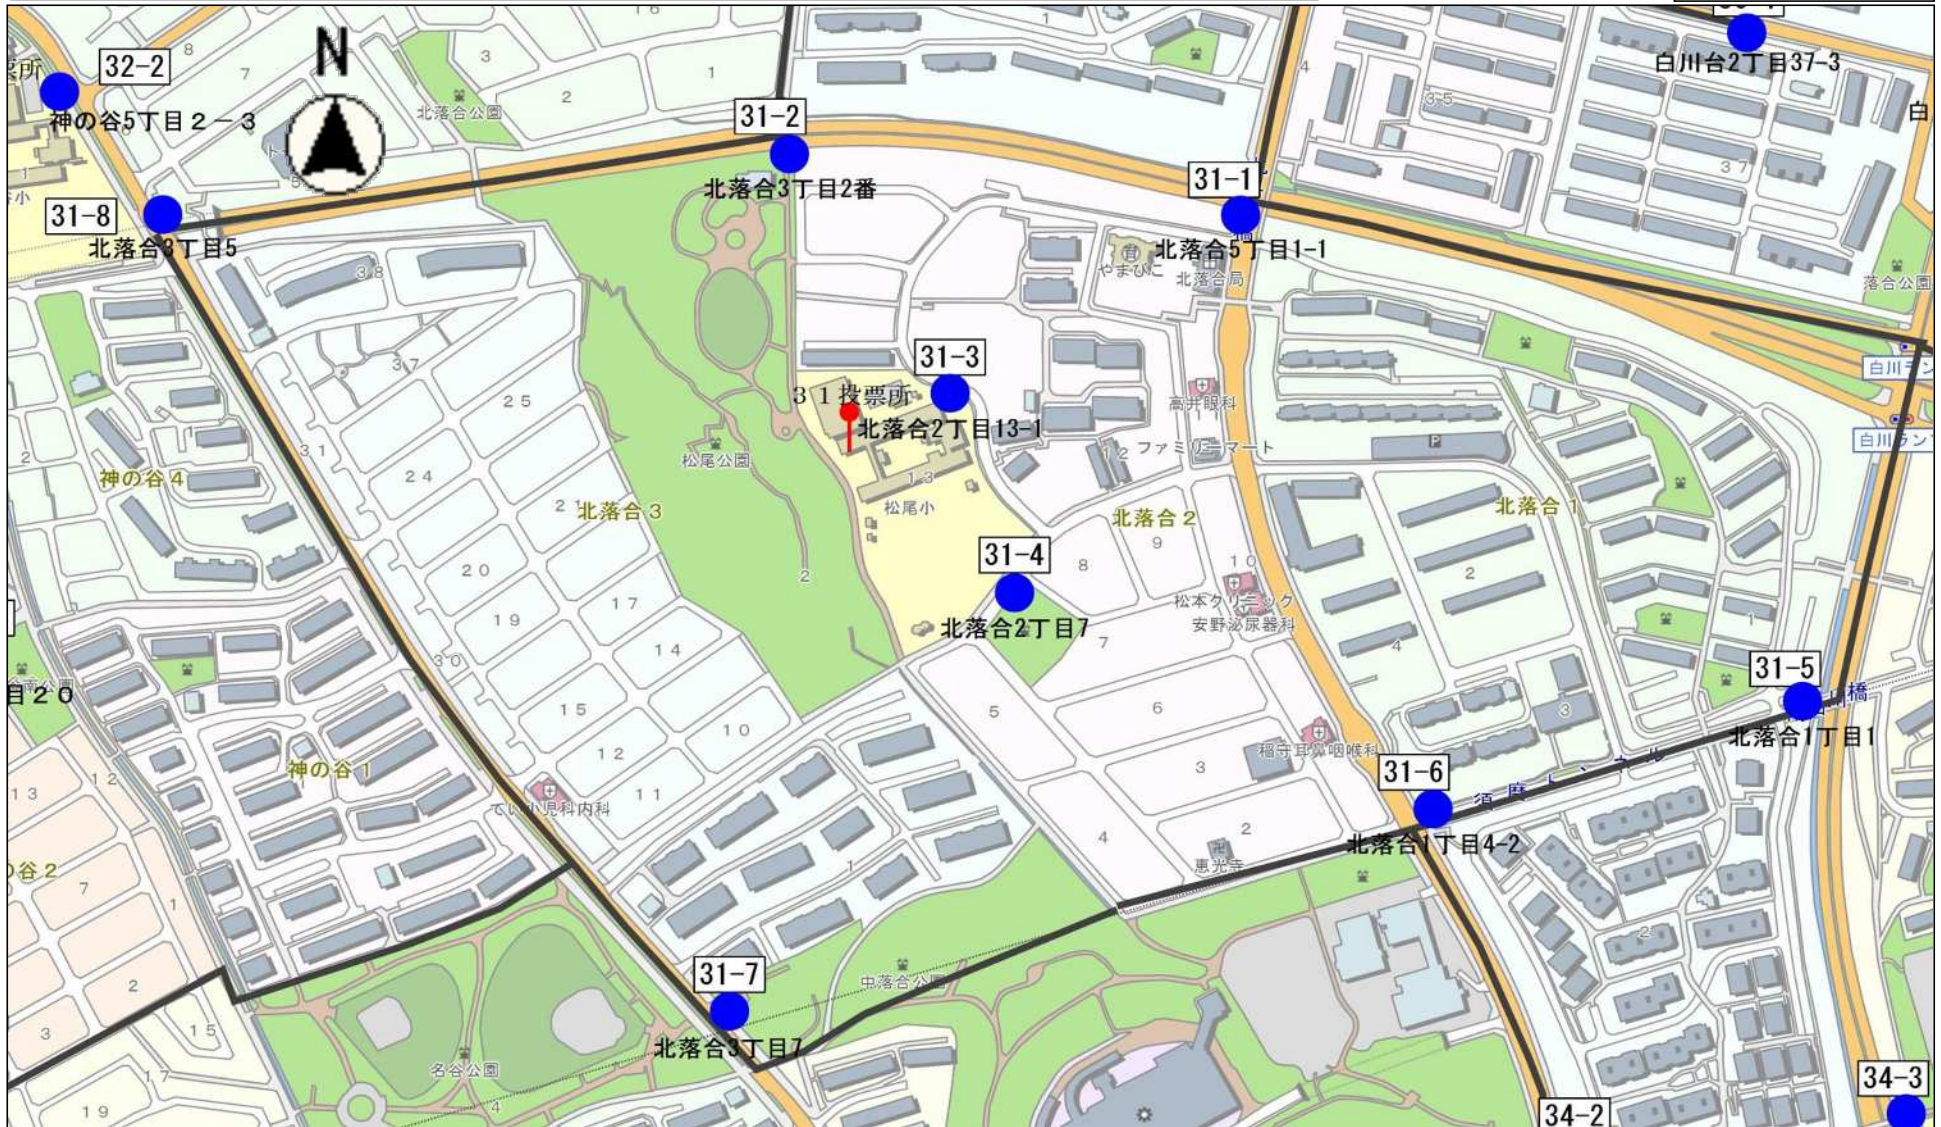

201505.0 10 20 30 40 50 60 70 80 90 100 110 120

29

須磨区第30投票区 (6箇所) 1/1 枚目

縮尺 1:4000

30

(C)PASCO (C)GeoTechnologies,inc

須磨区第31投票区 (8箇所) 1/1 枚目

縮尺 1:4500