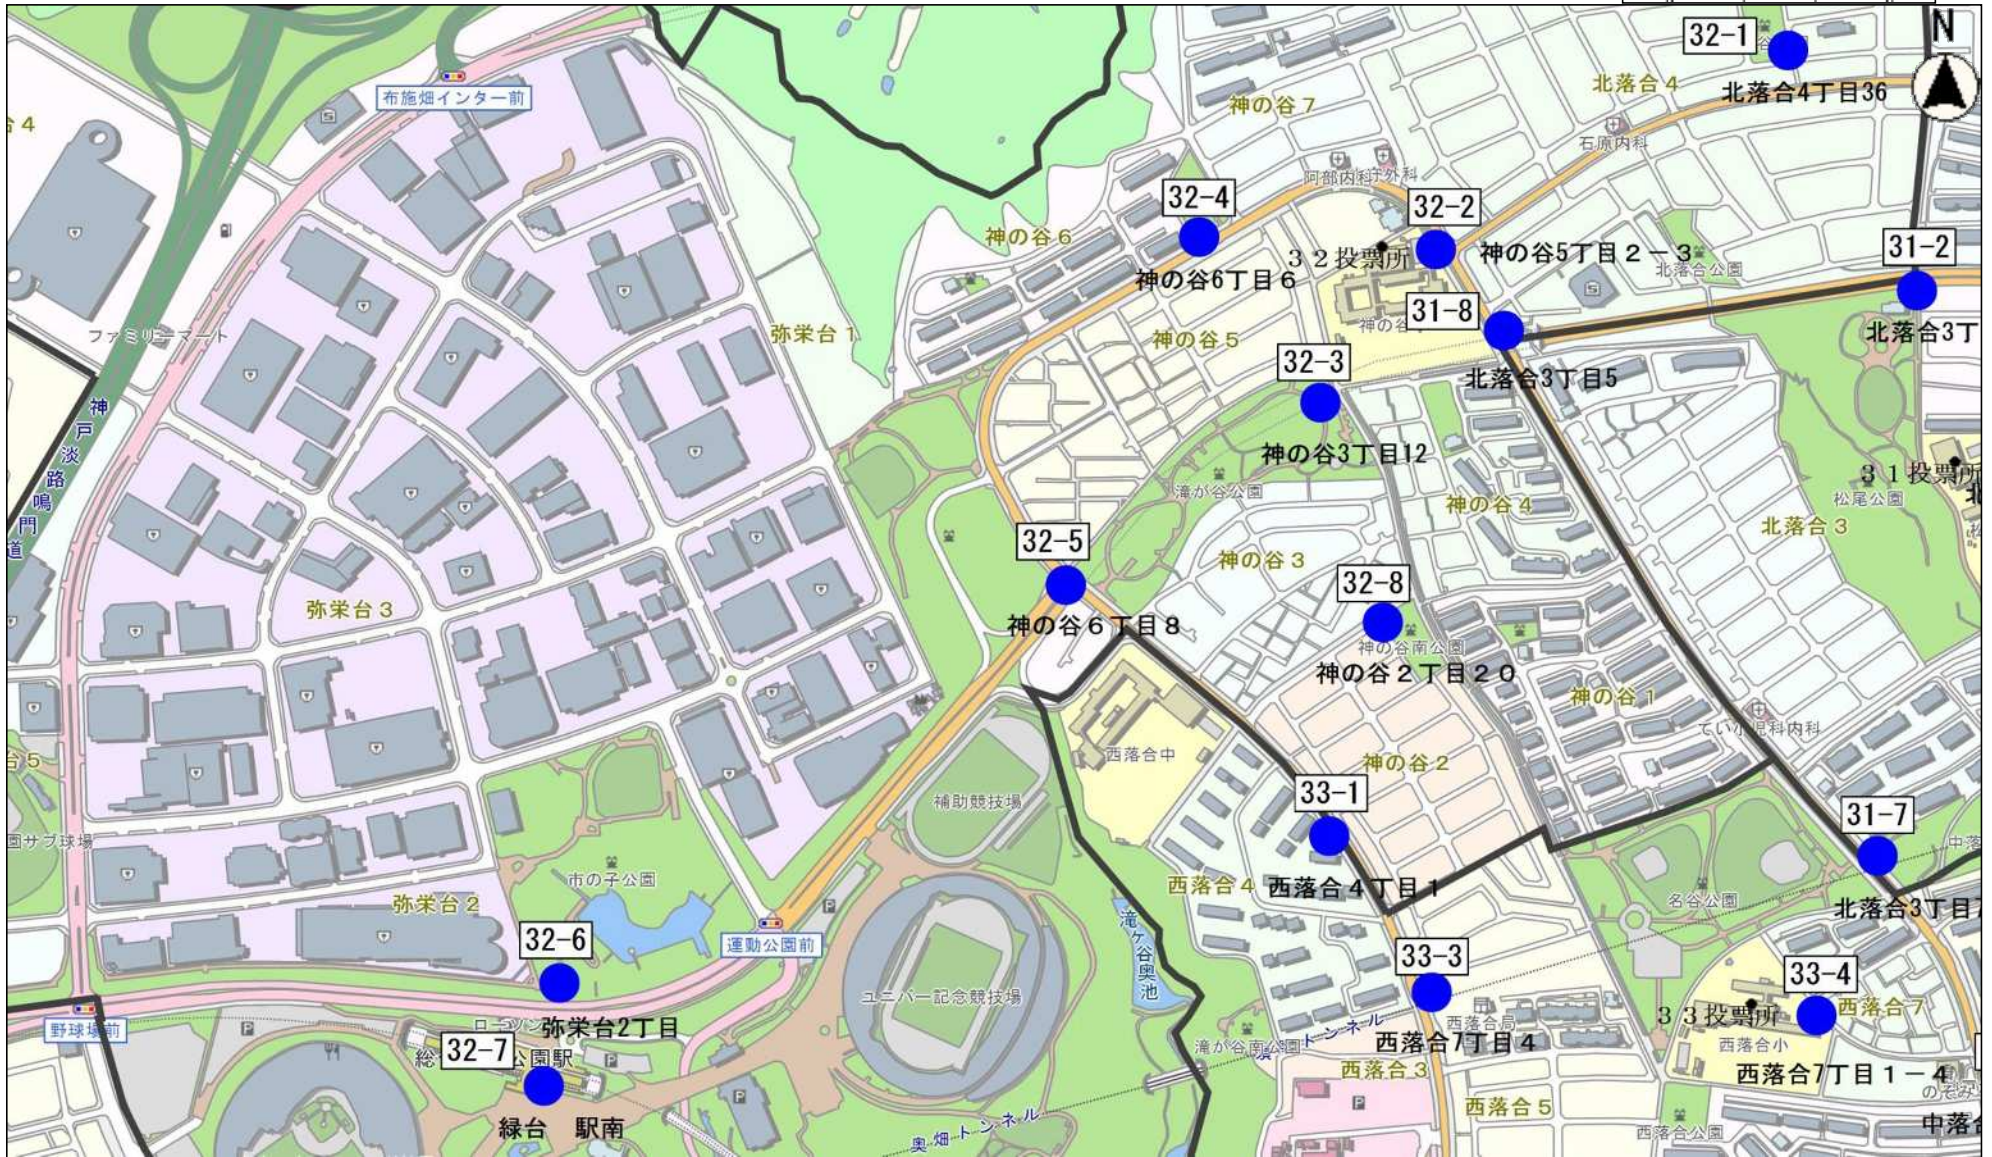

須磨区第32投票区 (8箇所) 1/1 枚目

縮尺 1 : 7000