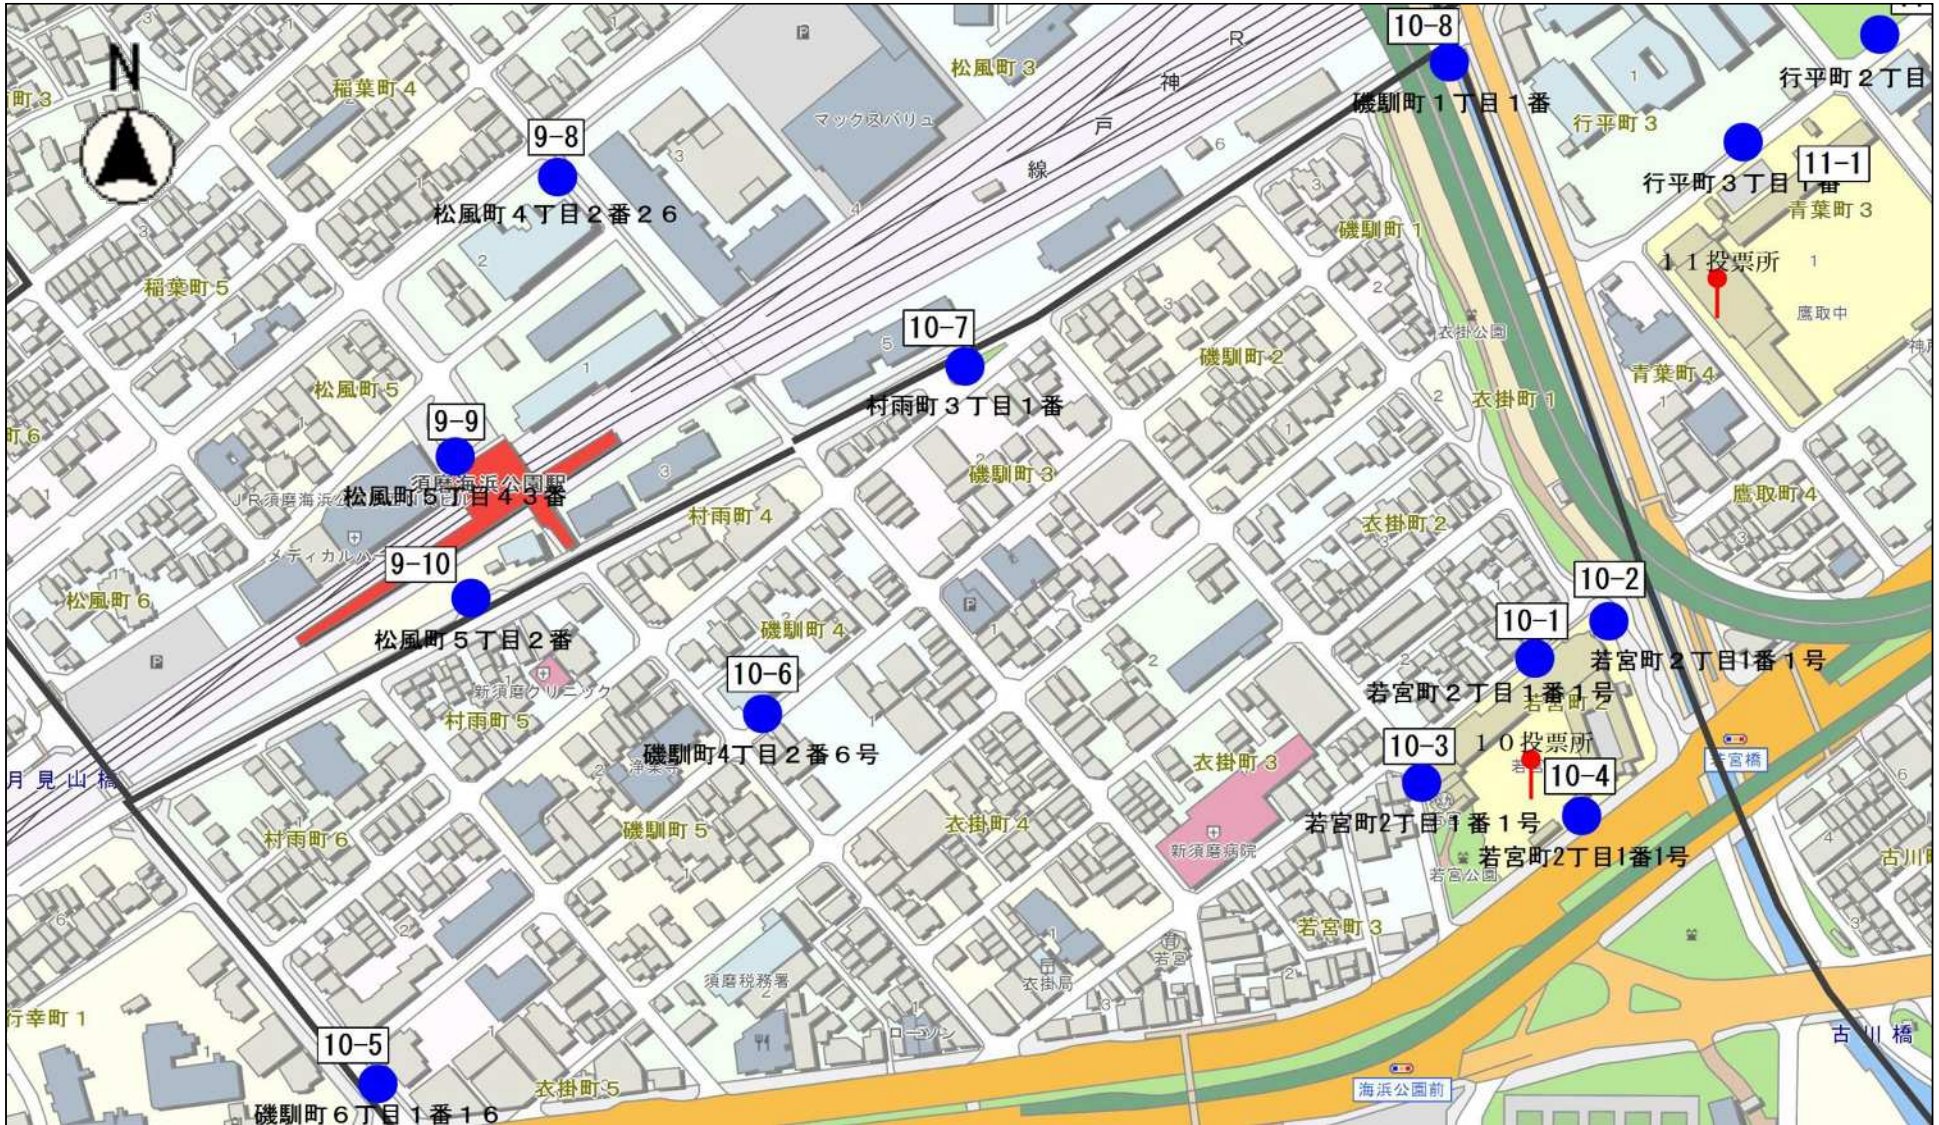

須磨区第7投票区 (10箇所) 1/1 枚目

縮尺 1 : 5000

須磨区第8票区 (10箇所) 1/1 枚目

縮尺 1 : 5000

須磨区第9票区 (10箇所) 1/1 枚目

縮尺 1 : 3000

須磨区第10投票区 (8箇所) 1/1 枚目

縮尺 1 : 3000