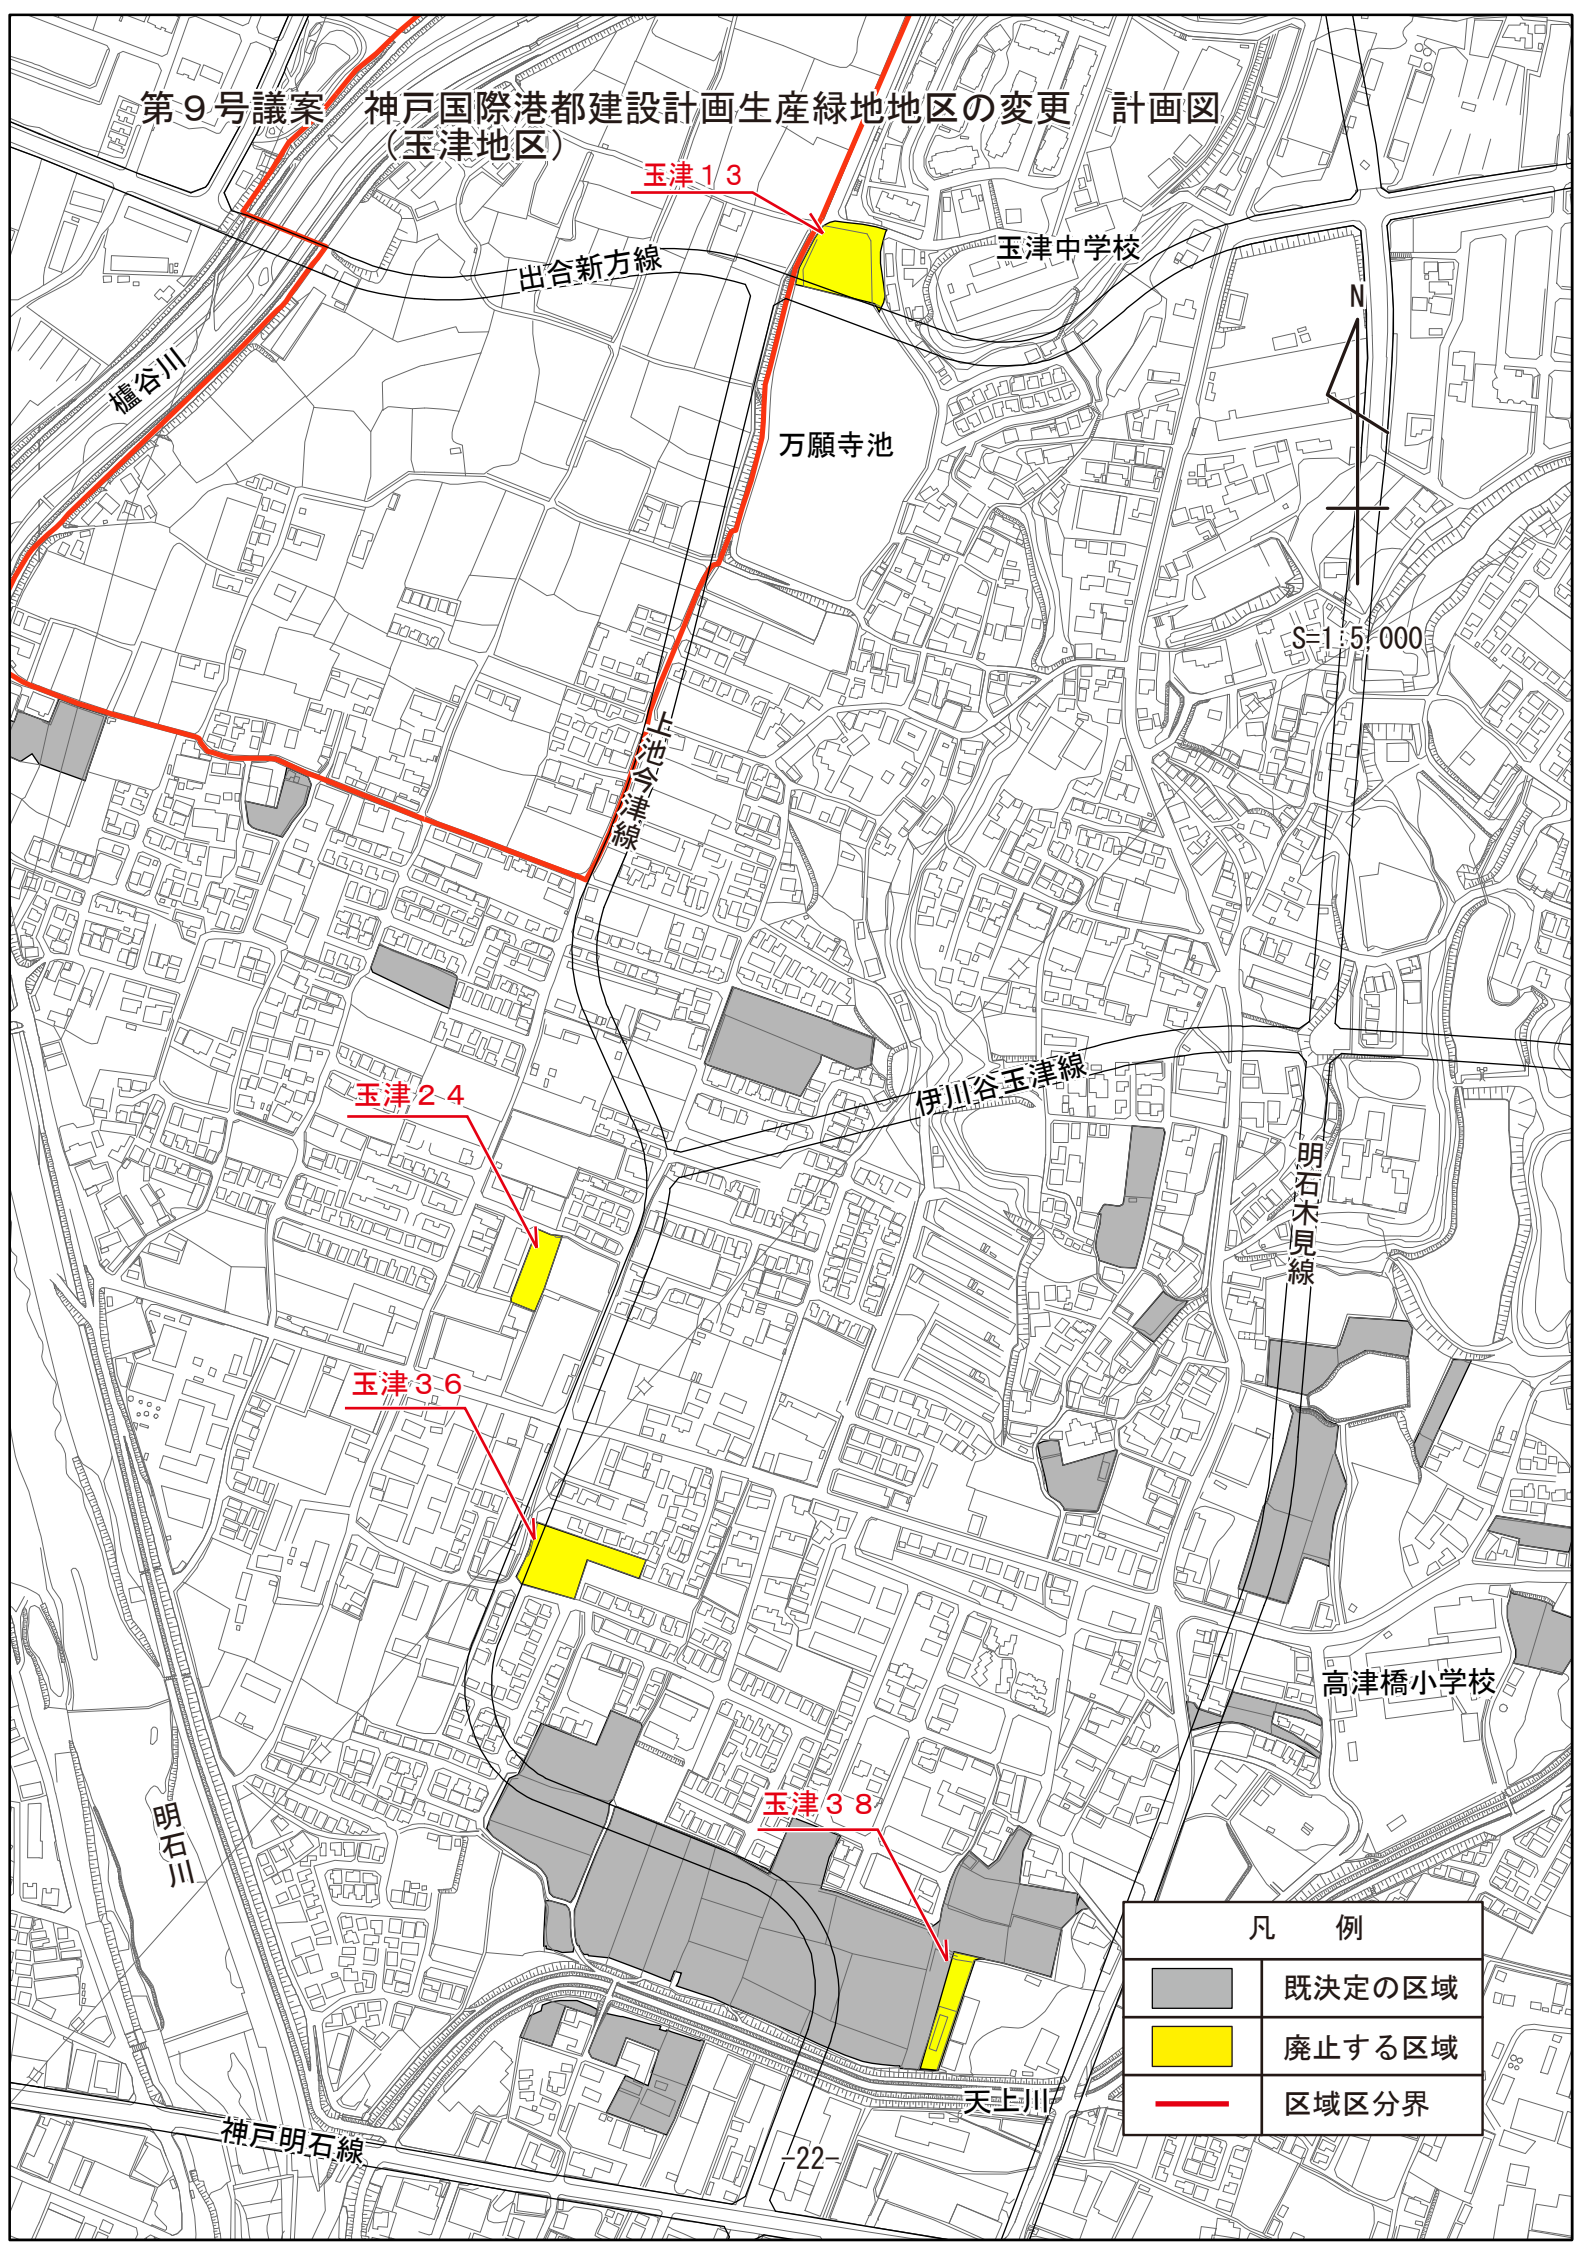

第9号議案 神戸国際港都建設計画生産緑地地区の変更 計画図
(玉津地区)

玉津13

玉津中学校

出合新方線

万願寺池

S=1:5,000

出合新方線

玉津24

伊川谷玉津線

明石木見線

玉津36

高津橋小学校

明石川

玉津38

凡 例	
	既決定の区域
	廃止する区域
	区域区分界

神戸明石線

天上川