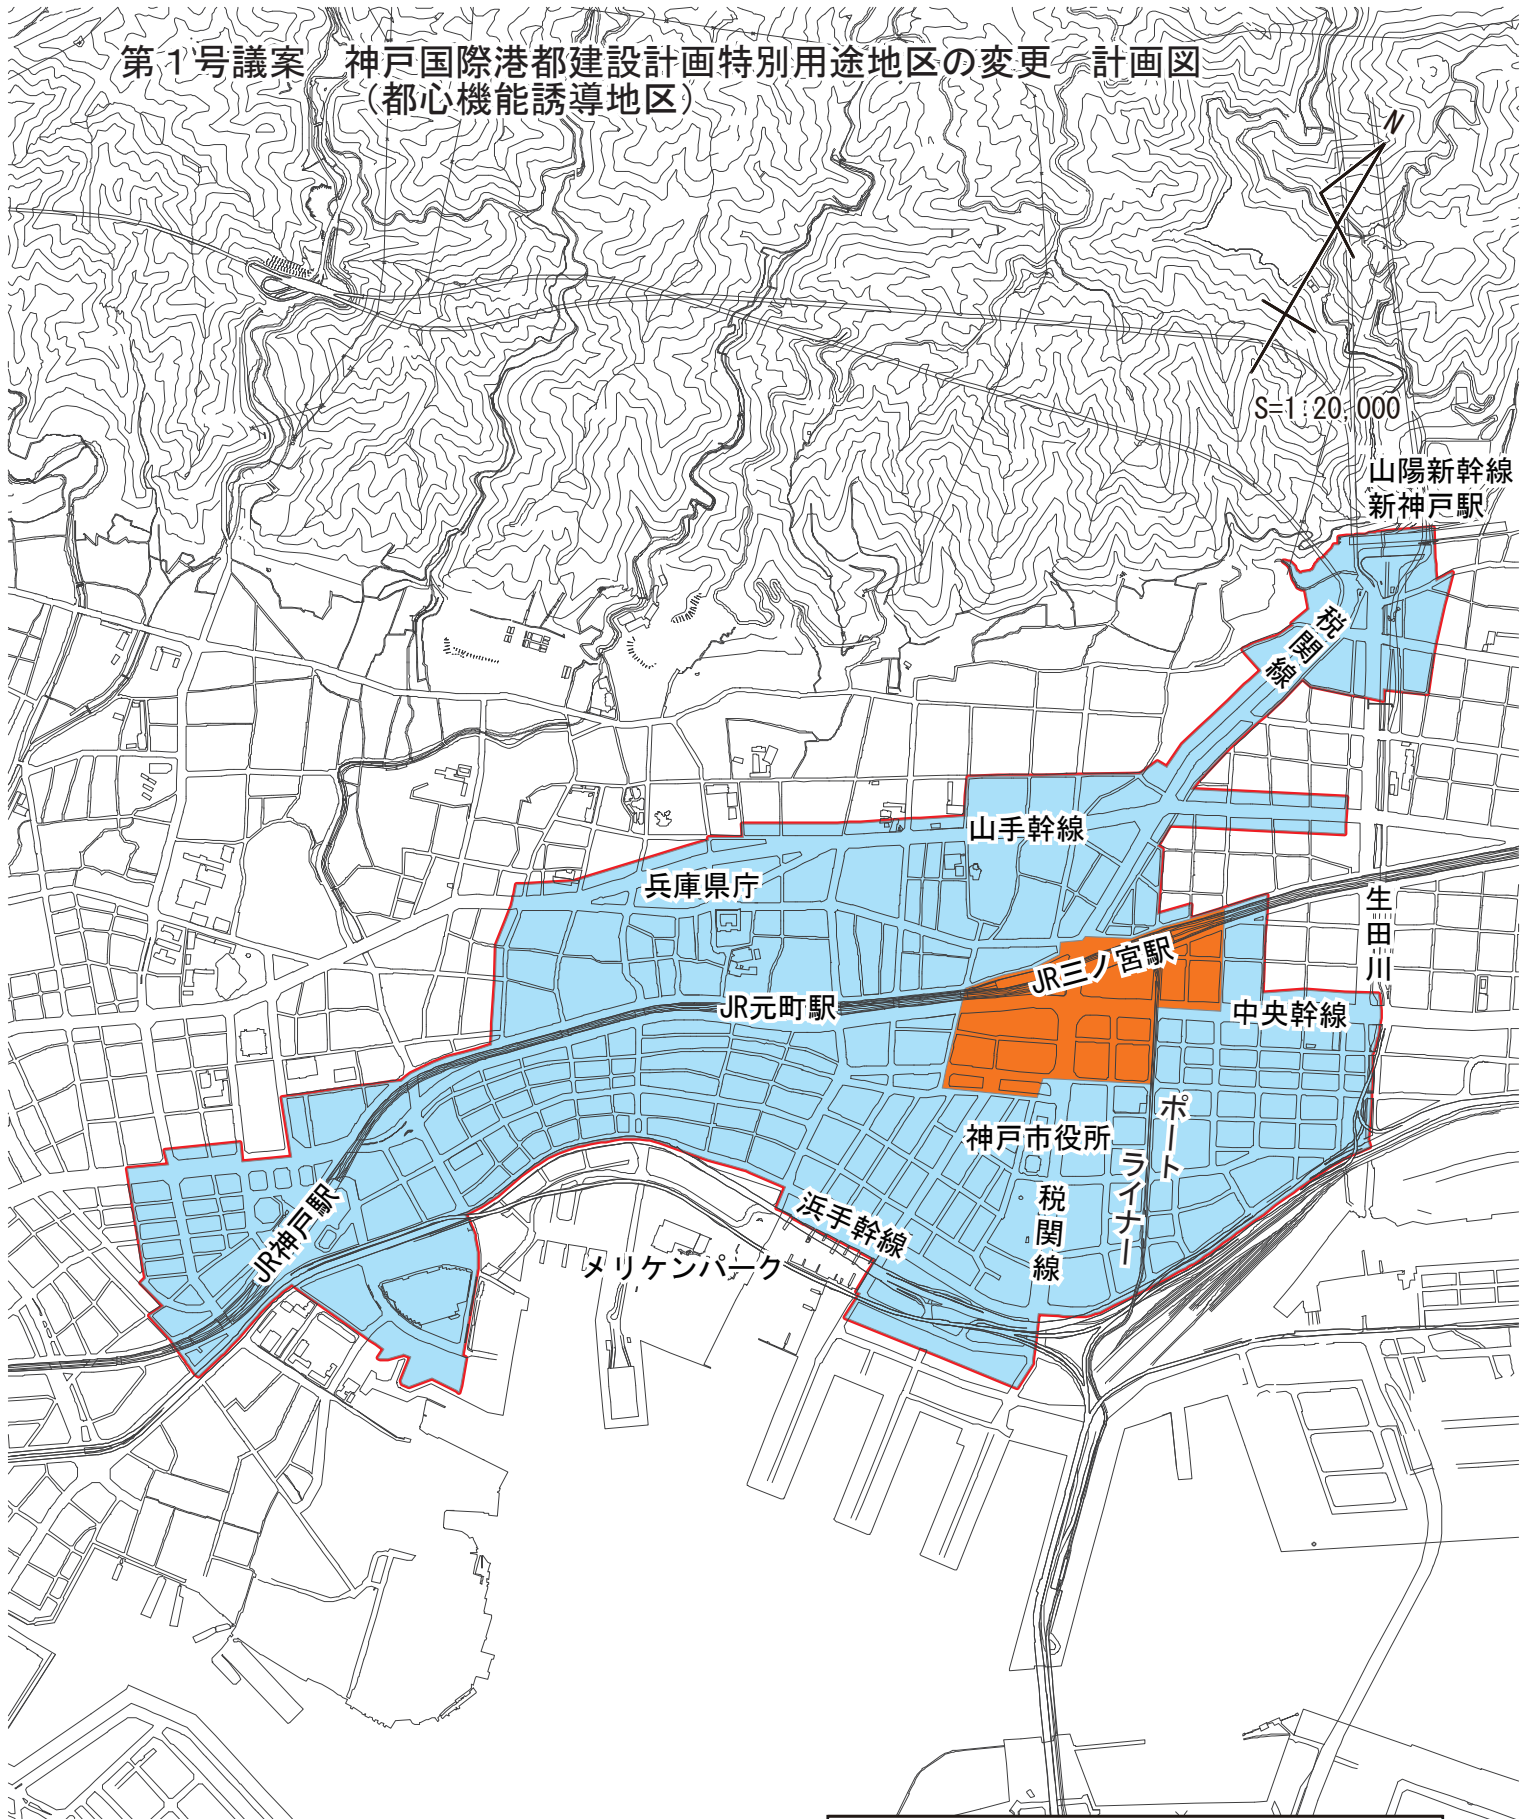

第1号議案 神戸国際港都建設計画特別用途地区の変更（計画図）  
 （都心機能誘導地区）

凡 例	
	都心機能誘導地区の区域界
	都心機能高度集積地区
	都心機能活性化地区