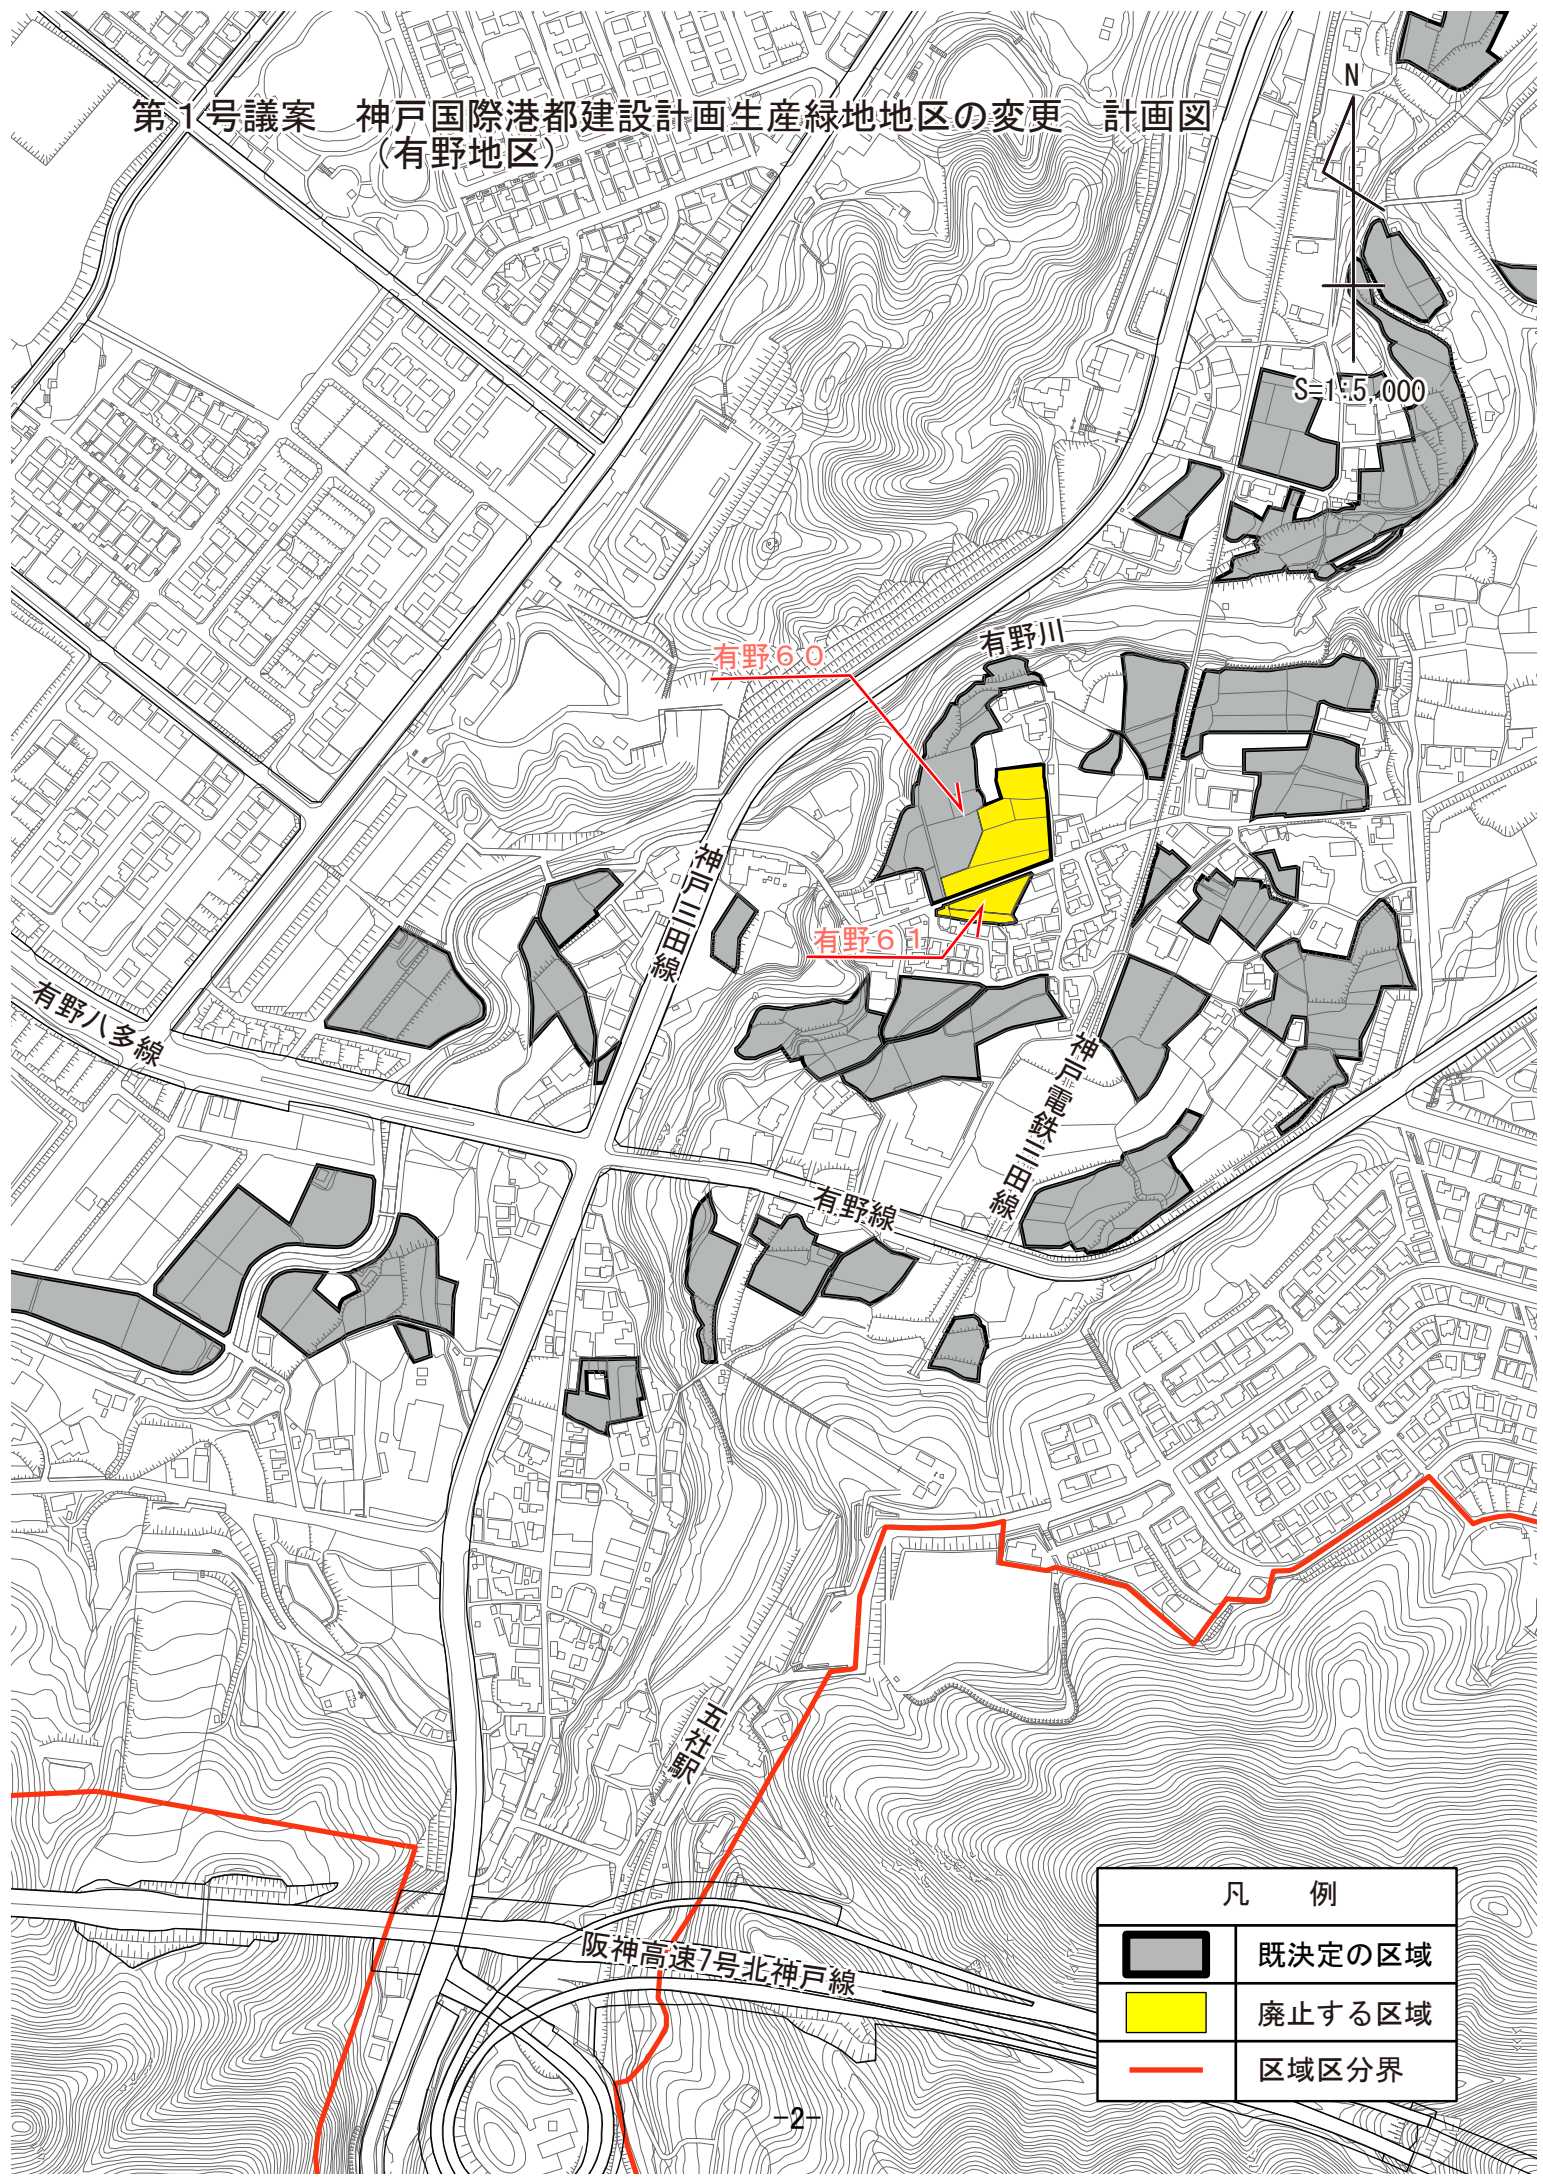

第1号議案 神戸国際港都建設計画生産緑地地区の変更 計画図
(有野地区)

凡 例	
	既決定の区域
	廃止する区域
	区域区分界