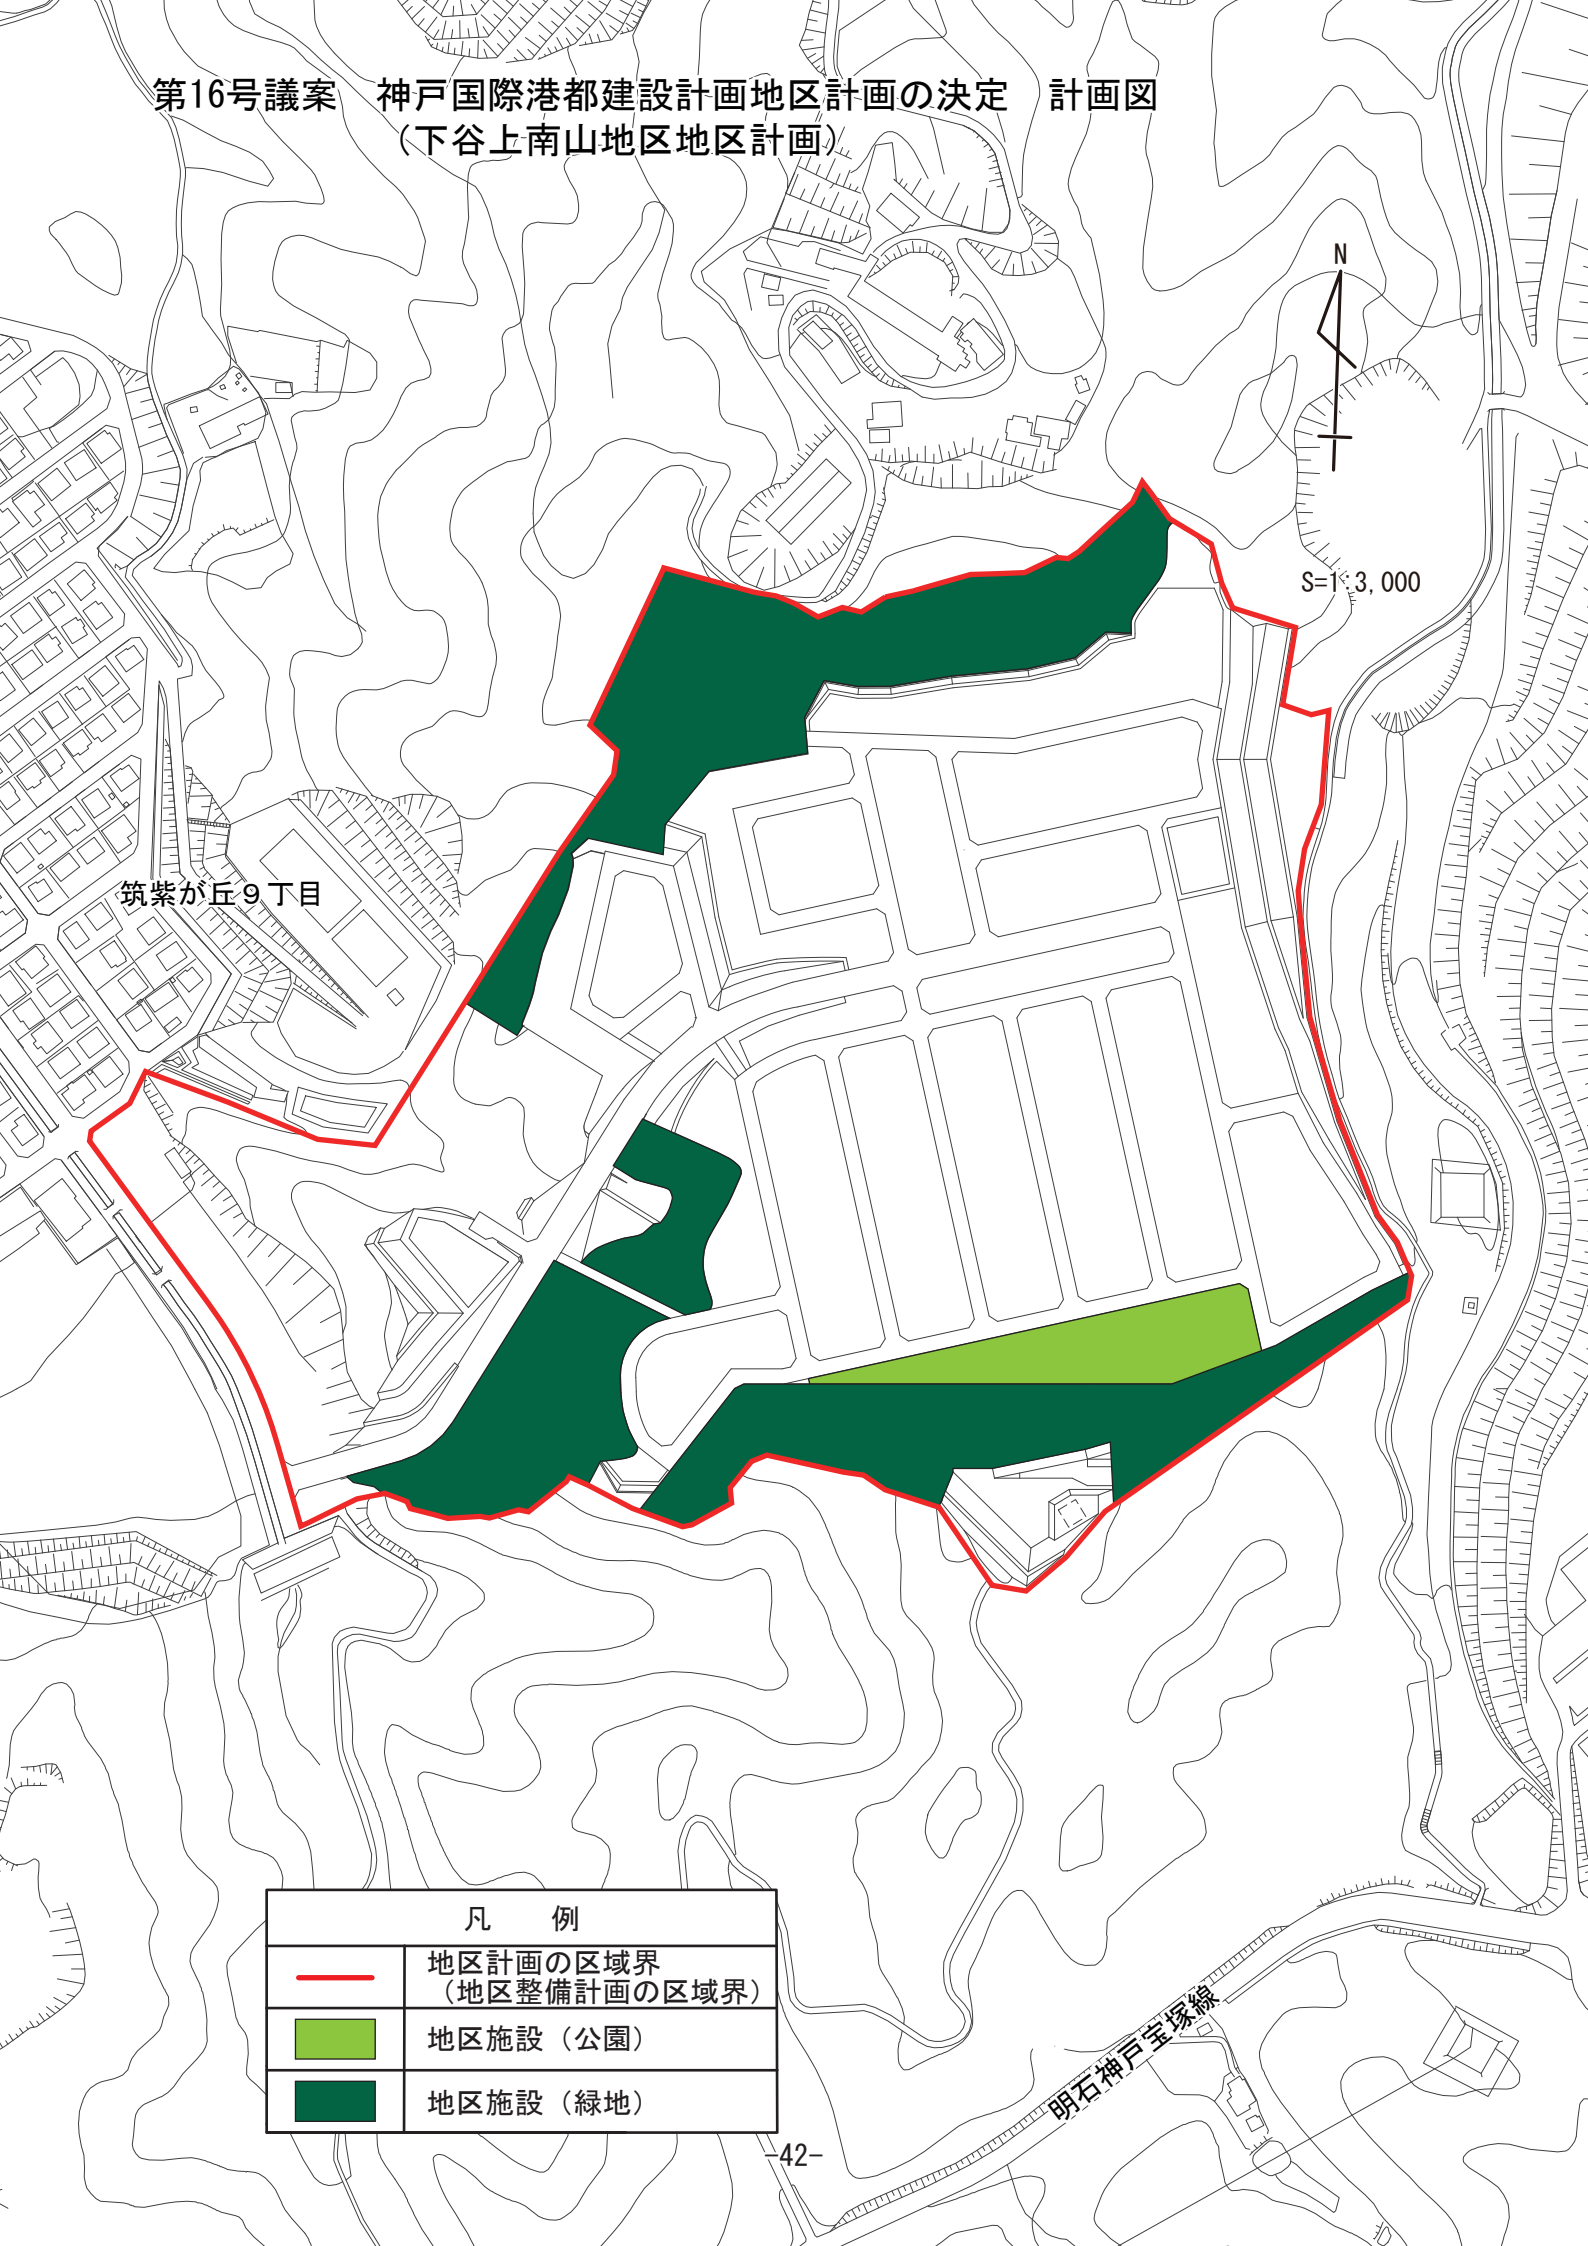

第16号議案 神戸国際港都建設計画地区計画の決定 計画図  
(下谷上南山地区地区計画)

筑紫が丘9丁目

S=1/3,000

凡 例	
	地区計画の区域界 (地区整備計画の区域界)
	地区施設 (公園)
	地区施設 (緑地)

明石神戸宝塚線